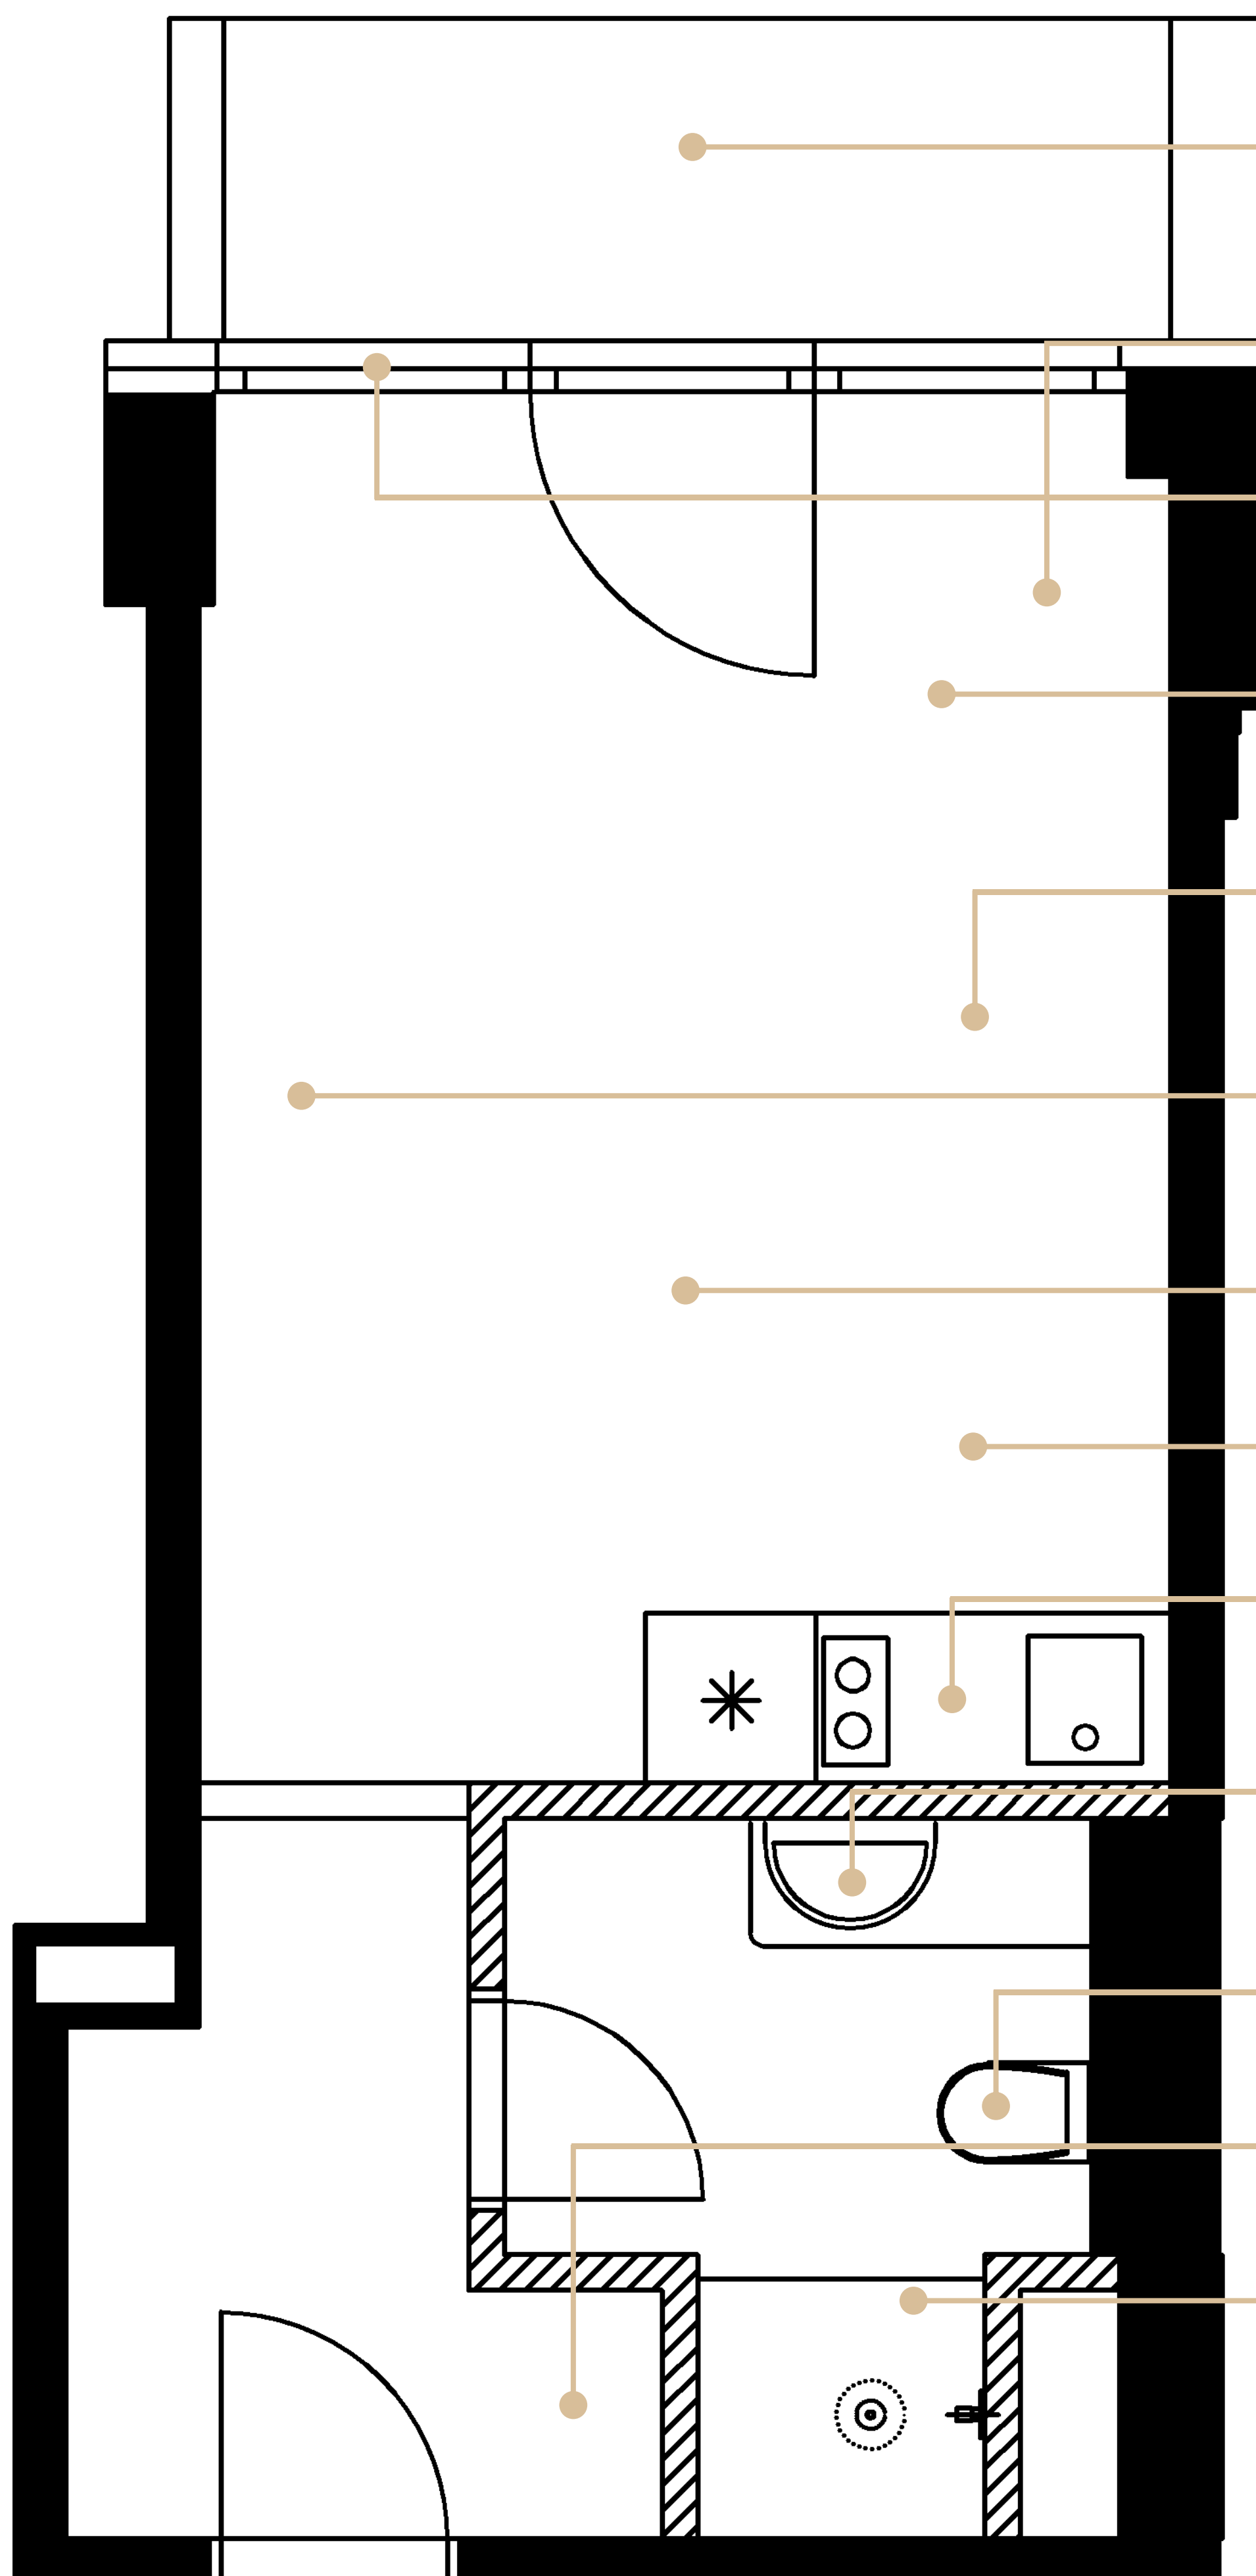

INVESTIČNÍ Apartmán 319

PODLAŽÍ 3

Adresa: Jurkovičova alej 858
763 26 Luhačovice

Kontakt: info@luharesort.cz
+420 603 512 114
www.luharesort.cz

LODŽIE

Ambientní osvětlení zabudované v zábradlí, možnost využití zásuvky na balkóně.

TOPENÍ

Byt je vybaven designovým topením.

OKNA

Prosklená stěna opticky zvětšuje pokoj a vytváří tak příjemnou atmosféru v bytě. Okna lze zakrýt závěsem.

PODLAHA

Podlaha v dekoru dřeva, která prochází celým bytem a navozuje příjemnou domácí atmosféru.

POSTEL

Pohodlná postel s prvotřídní matrací a čelem. Součástí postele je i noční stolek.

TV a Wi-Fi

Televize uchycená na stěně. Součástí každého bytu je samostatná Wi-Fi.

CENTRÁLNÍ OSVĚTLENÍ

Závěsný lustr, obložení stropu v dekoru dřeva.

POSEZENÍ

Designový nábytek, stůl a dvě židle.

KUCHYNĚ

Plně vybavená kuchyně včetně elektroniky. Trouba, lednice, varná deska, dřez, baterie, osvětlená plocha, úložný prostor.

UMYVADLO

Designová koupelna, osvětlené zrcadlo, umyvadlo v dekoru mramoru.

WC

Geberit, ergonomická mísa, pohodlné sedátko.

VESTAVNÁ SKŘÍŇ

Prostorná skříň na oblečení.

SPRCHOVÝ KOUT

Snížená vanička, litý kámen, skleněná zástěna, tropický déšť.