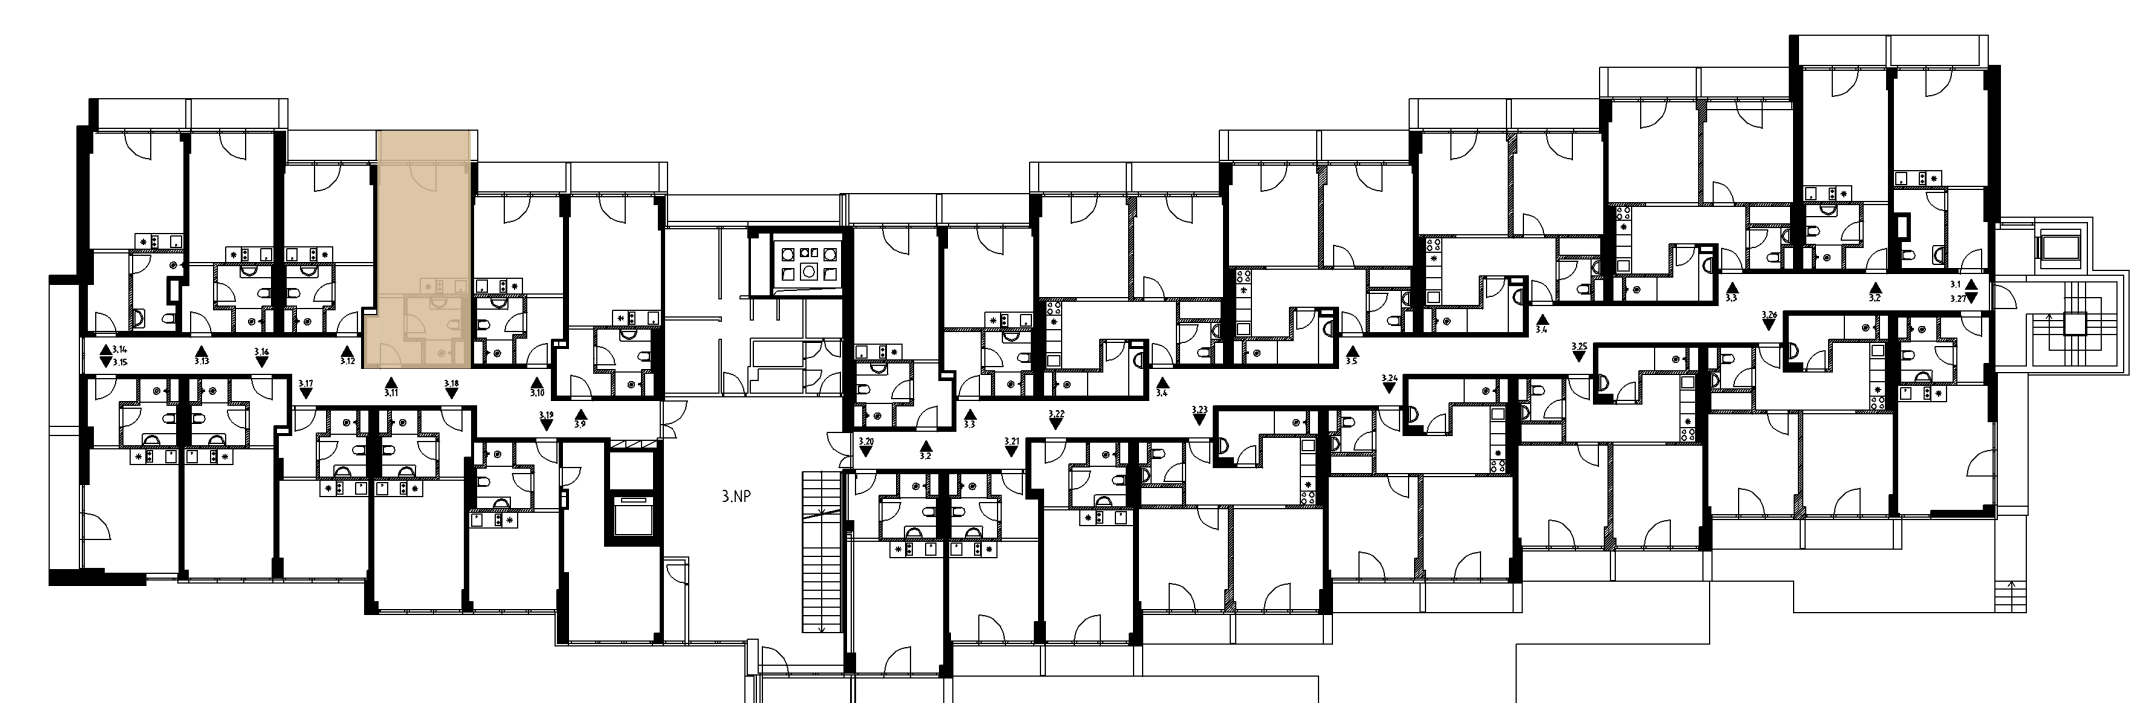

WC

Geberit, ergonomická mísa, pohodlné sedátko.

VESTAVNÁ SKŘÍŇ

Prostorná skříň na oblečení.

SPRCHOVÝ KOUT

Snížená vanička, litý kámen, skleněná zástěna, tropický déšť.

MOŽNOST PŘIPOJENÍ KLIMATIZACE

INVESTIČNÍ BYT
319

PODLAŽÍ
3

PLOCHA CELKEM
28,93 m²

OBYTNÝ PROSTOR
16,75 m²

CHODBA
3,92 m²

KOUPELNA
4,18 m²

LODŽIE
4,11 m²

Luha Resort je projekt investičních apartmánů v Luhačovicích a šance pořídit si svůj kousek klidu uprostřed nádherného lázeňského města.