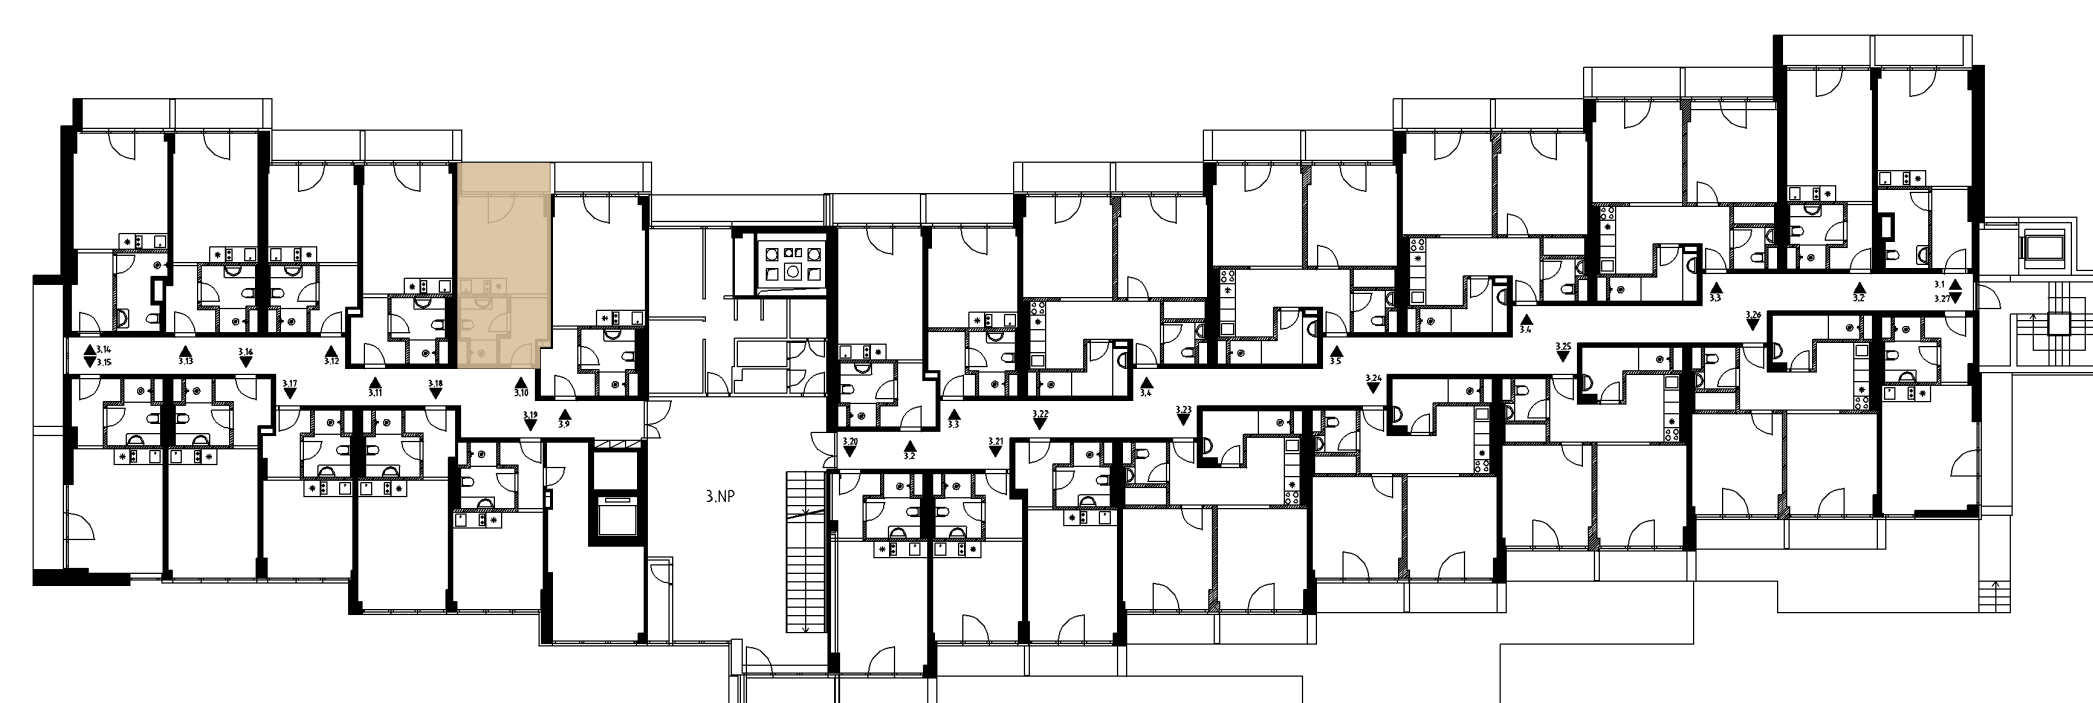

WC

Geberit, ergonomická mísa, pohodlné sedátko.

VESTAVNÁ SKŘÍŇ

Prostorná skříň na oblečení.

SPRCHOVÝ KOUT

Snížená vanička, litý kámen, skleněná zástěna, tropický déšť.

MOŽNOST PŘIPOJENÍ KLIMATIZACE

INVESTIČNÍ BYT
318

PODLAŽÍ
3

PLOCHA CELKEM
24,09 m²

OBYTNÝ PROSTOR
12,56 m²

CHODBA
3,39 m²

KOUPELNA
4,02 m²

LODŽIE
4,12 m²

Luha Resort je projekt investičních apartmánů v Luhačovicích a šance pořídit si svůj kousek klidu uprostřed nádherného lázeňského města.