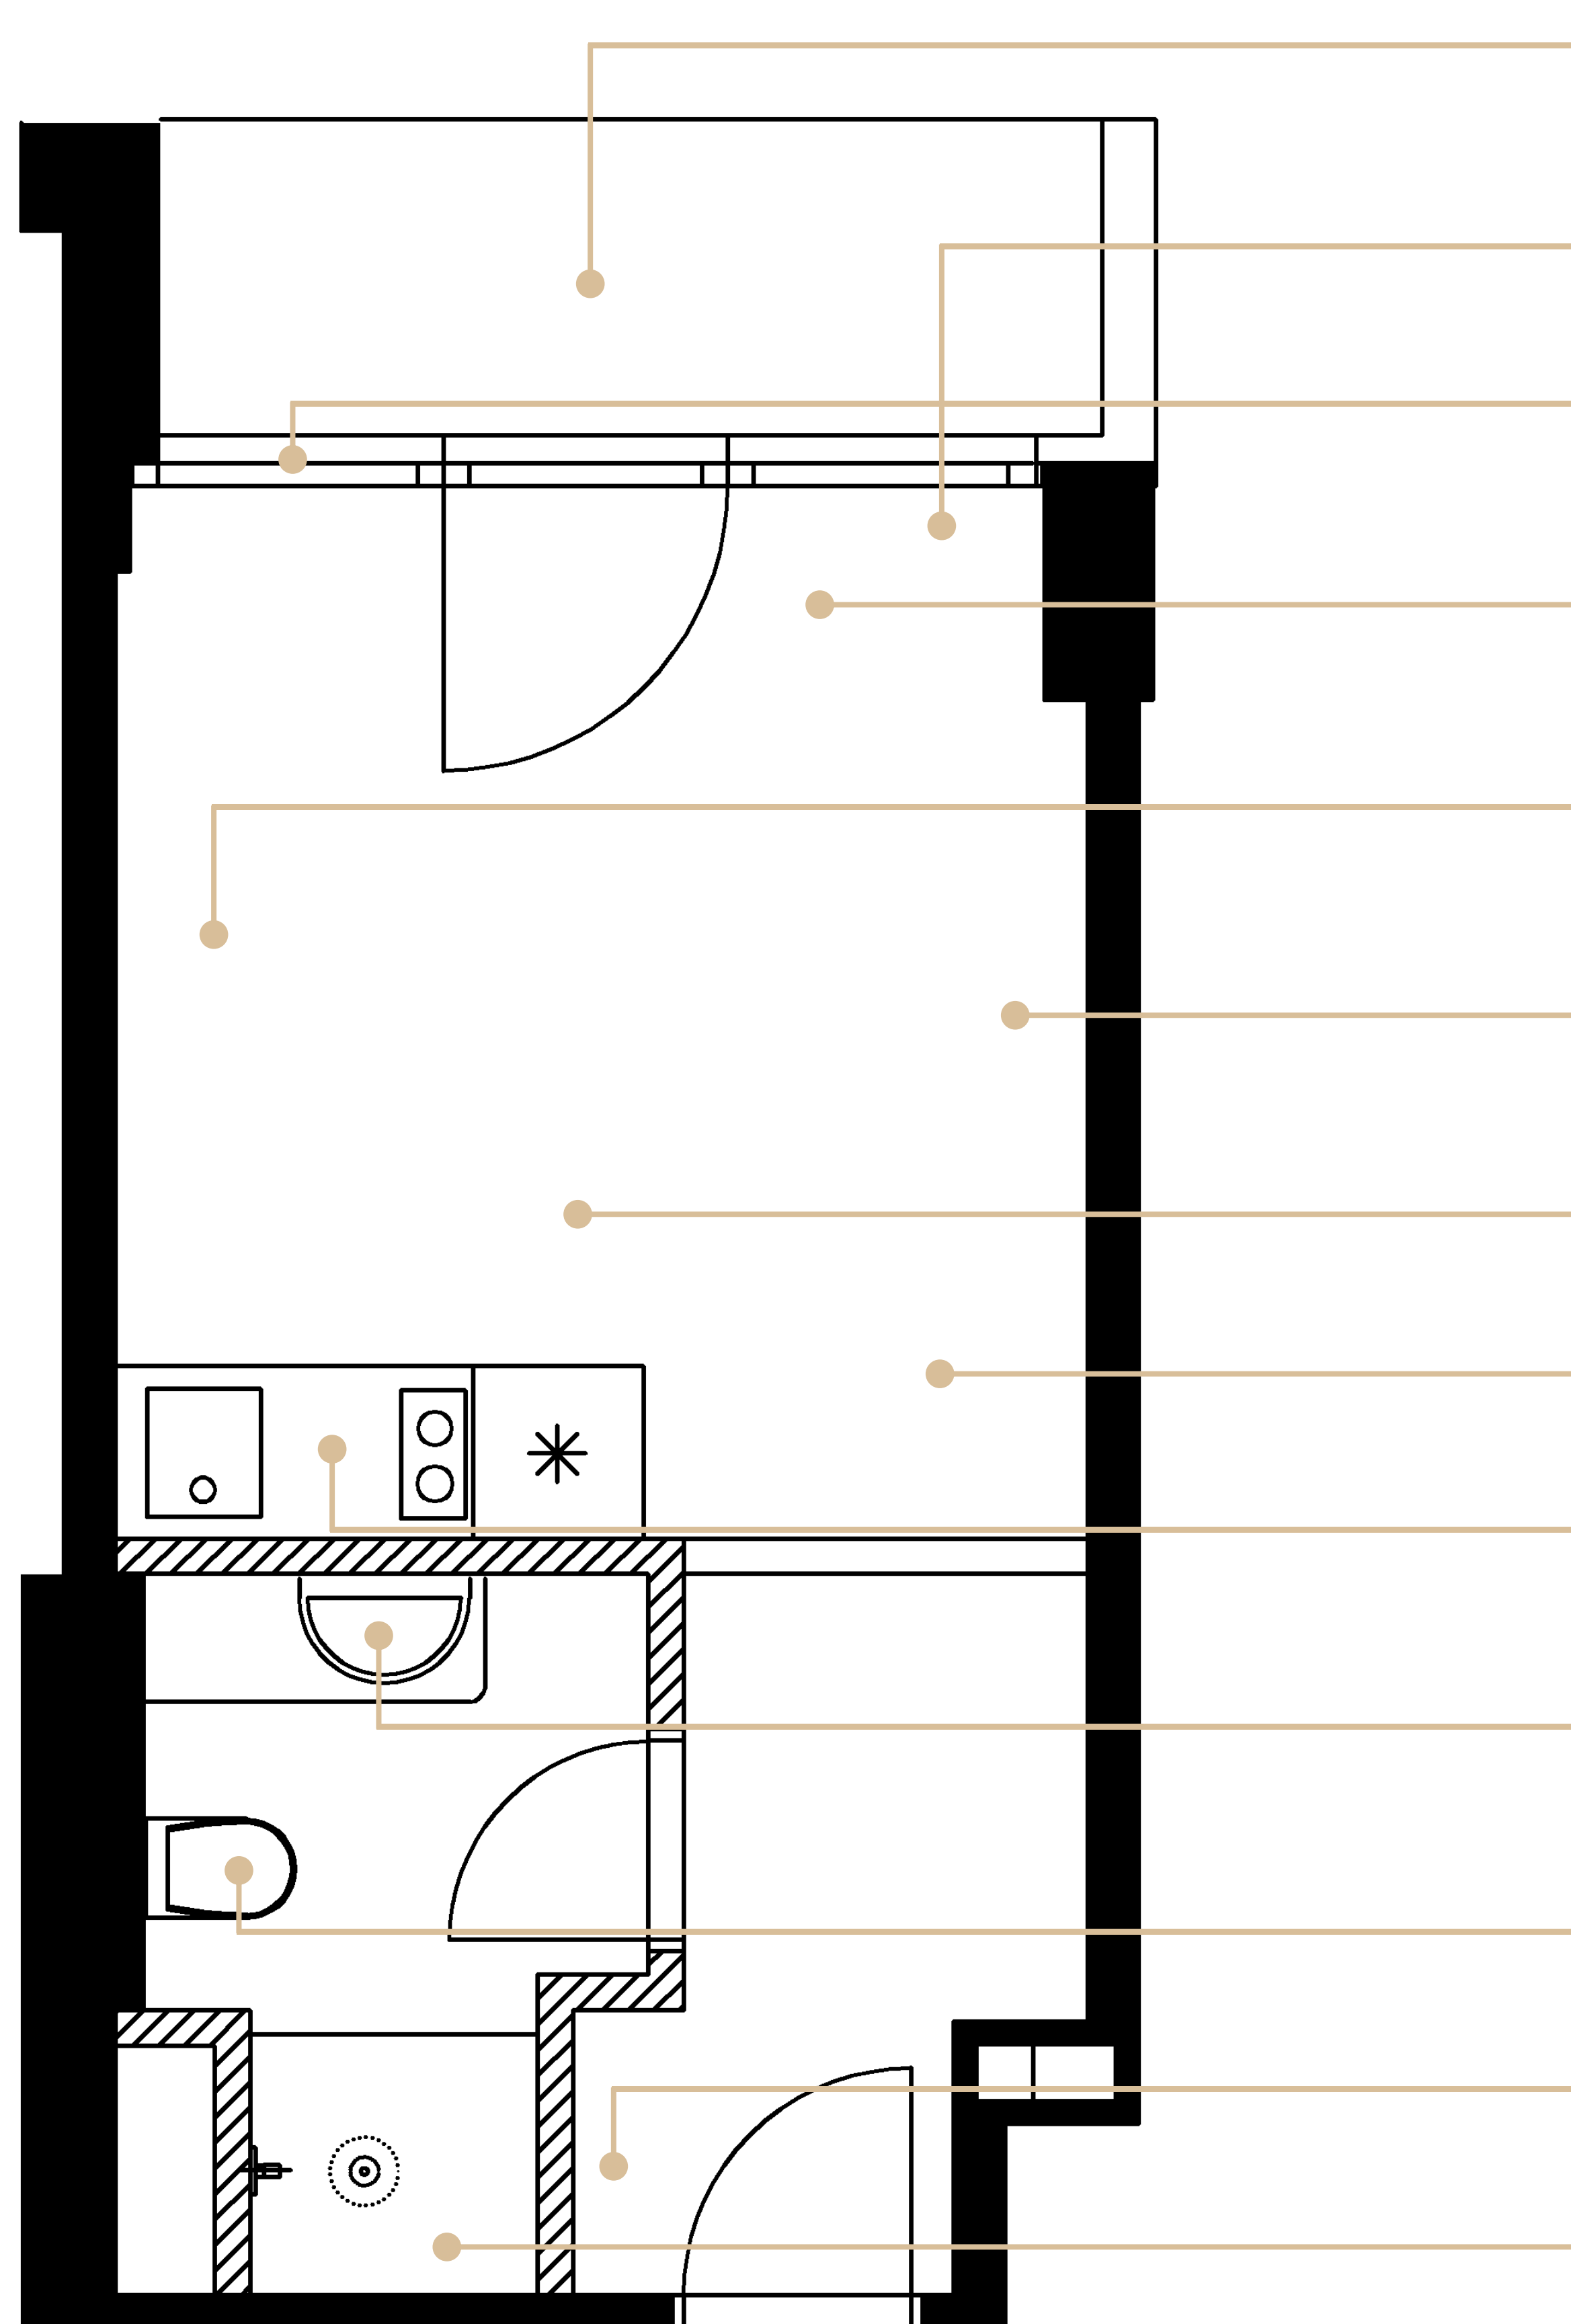

INVESTIČNÍ Apartmán 318

PODLAŽÍ 3

Adresa: Jurkovičova alej 858
763 26 Luhačovice

Kontakt: info@luharesort.cz
+420 603 512 114
www.luharesort.cz

LODŽIE

Ambientní osvětlení zabudované v zábradlí, možnost využití zásuvky na balkóně.

TOPENÍ

Byt je vybaven designovým topením.

OKNA

Prosklená stěna opticky zvětšuje pokoj a vytváří tak příjemnou atmosféru v bytě. Okna lze zakrýt závěsem.

PODLAHA

Podlaha v dekoru dřeva, která prochází celým bytem a navozuje příjemnou domácí atmosféru.

POSTEL

Pohodlná postel s prvotřídní matrací a čelem. Součástí postele je i noční stolek.

TV a Wi-Fi

Televize uchycená na stěně. Součástí každého bytu je samostatná Wi-Fi.

CENTRÁLNÍ OSVĚTLENÍ

Závěsný lustr, obložení stropu v dekoru dřeva.

POSEZENÍ

Designový nábytek, stůl a dvě židle.

KUCHYNĚ

Plně vybavená kuchyně včetně elektroniky. Trouba, lednice, varná deska, dřez, baterie, osvětlená plocha, úložný prostor.

UMYVADLO

Designová koupelna, osvětlené zrcadlo, umyvadlo v dekoru mramoru.

WC

Geberit, ergonomická mísa, pohodlné sedátko.

VESTAVNÁ SKŘÍŇ

Prostorná skříň na oblečení.

SPRCHOVÝ KOUT

Snížená vanička, litý kámen, skleněná zástěna, tropický déšť.

MOŽNOST PŘIPOJENÍ KLIMATIZACE