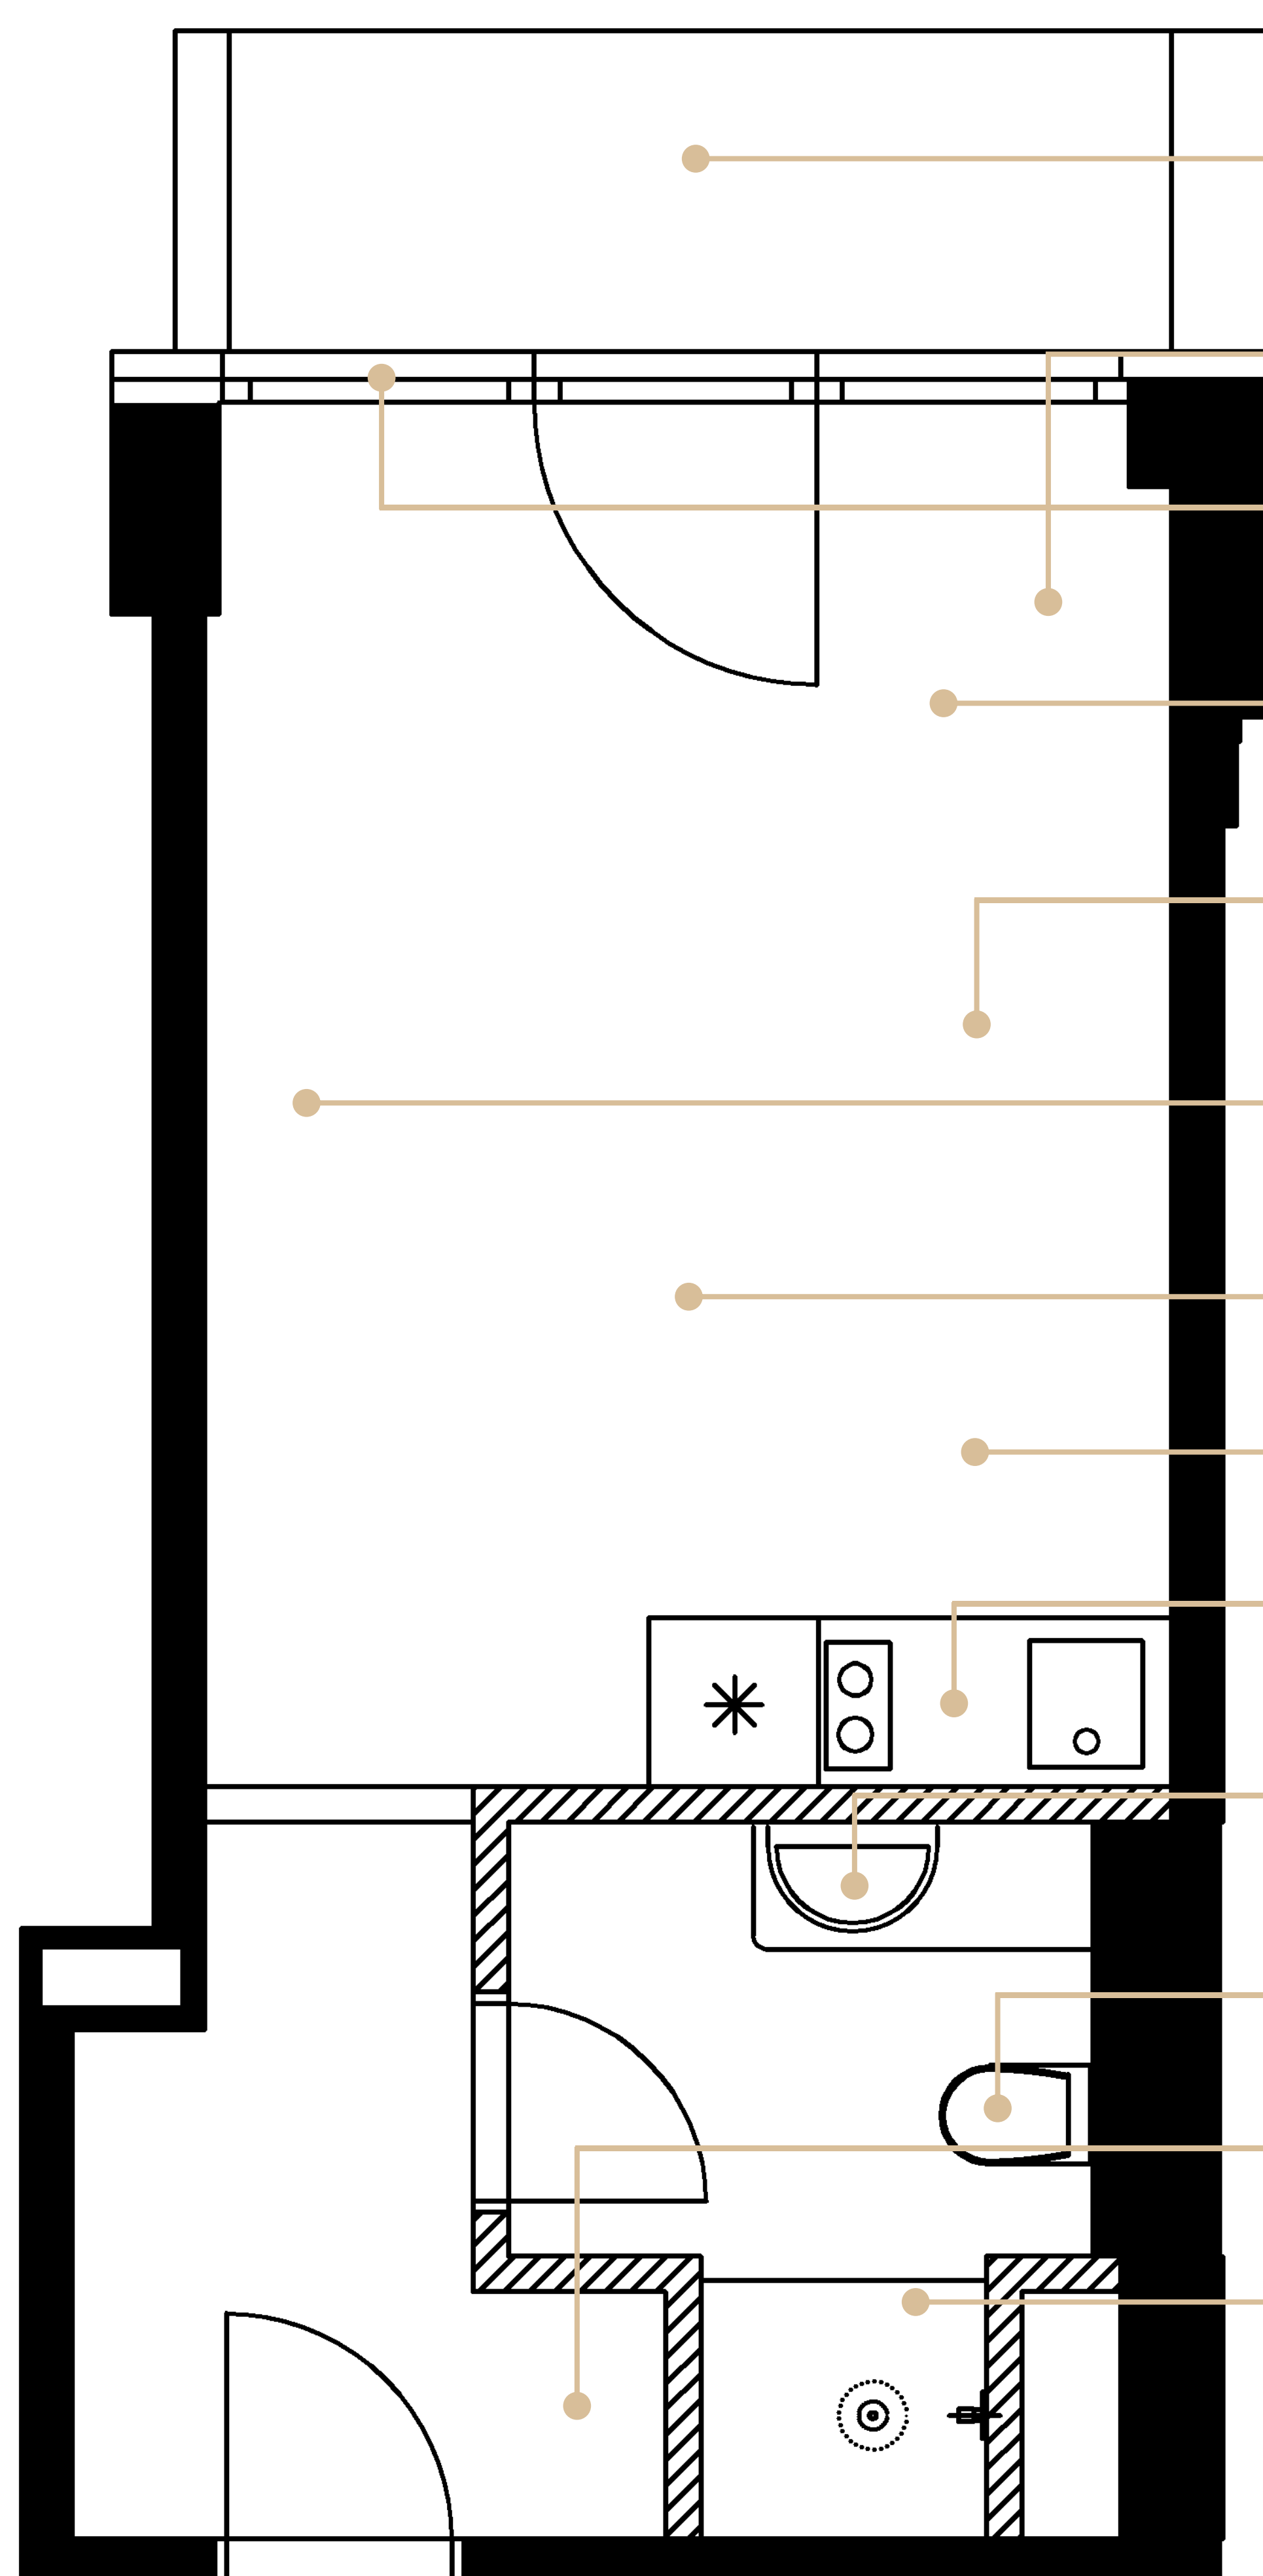

INVESTIČNÍ Apartmán 317

PODLAŽÍ 3

Adresa: Jurkovičova alej 858
763 26 Luhačovice

Kontakt: info@luharesort.cz
+420 603 512 114
www.luharesort.cz

LODŽIE

Ambientní osvětlení zabudované v zábradlí, možnost využití zásuvky na balkóně.

TOPENÍ

Byt je vybaven designovým topením.

OKNA

Prosklená stěna opticky zvětšuje pokoj a vytváří tak příjemnou atmosféru v bytě. Okna lze zakrýt závěsem.

PODLAHA

Podlaha v dekoru dřeva, která prochází celým bytem a navozuje příjemnou domácí atmosféru.

POSTEL

Pohodlná postel s prvotřídní matrací a čelem. Součástí postele je i noční stolek.

TV a Wi-Fi

Televize uchycená na stěně. Součástí každého bytu je samostatná Wi-Fi.

CENTRÁLNÍ OSVĚTLENÍ

Závěsný lustr, obložení stropu v dekoru dřeva.

POSEZENÍ

Designový nábytek, stůl a dvě židle.

KUCHYNĚ

Plně vybavená kuchyně včetně elektroniky. Trouba, lednice, varná deska, dřez, baterie, osvětlená plocha, úložný prostor.

UMYVADLO

Designová koupelna, osvětlené zrcadlo, umyvadlo v dekoru mramoru.

WC

Geberit, ergonomická mísa, pohodlné sedátko.

VESTAVNÁ SKŘÍŇ

Prostorná skříň na oblečení.

SPRCHOVÝ KOUT

Snížená vanička, litý kámen, skleněná zástěna, tropický déšť.

MOŽNOST PŘIPOJENÍ KLIMATIZACE

INVESTIČNÍ BYT
317

PODLAŽÍ
3

PLOCHA CELKEM
29,30 m²

OBYTNÝ PROSTOR
17,03 m²

CHODBA
3,97 m²

KOUPELNA
4,18 m²

LODŽIE
4,12 m²