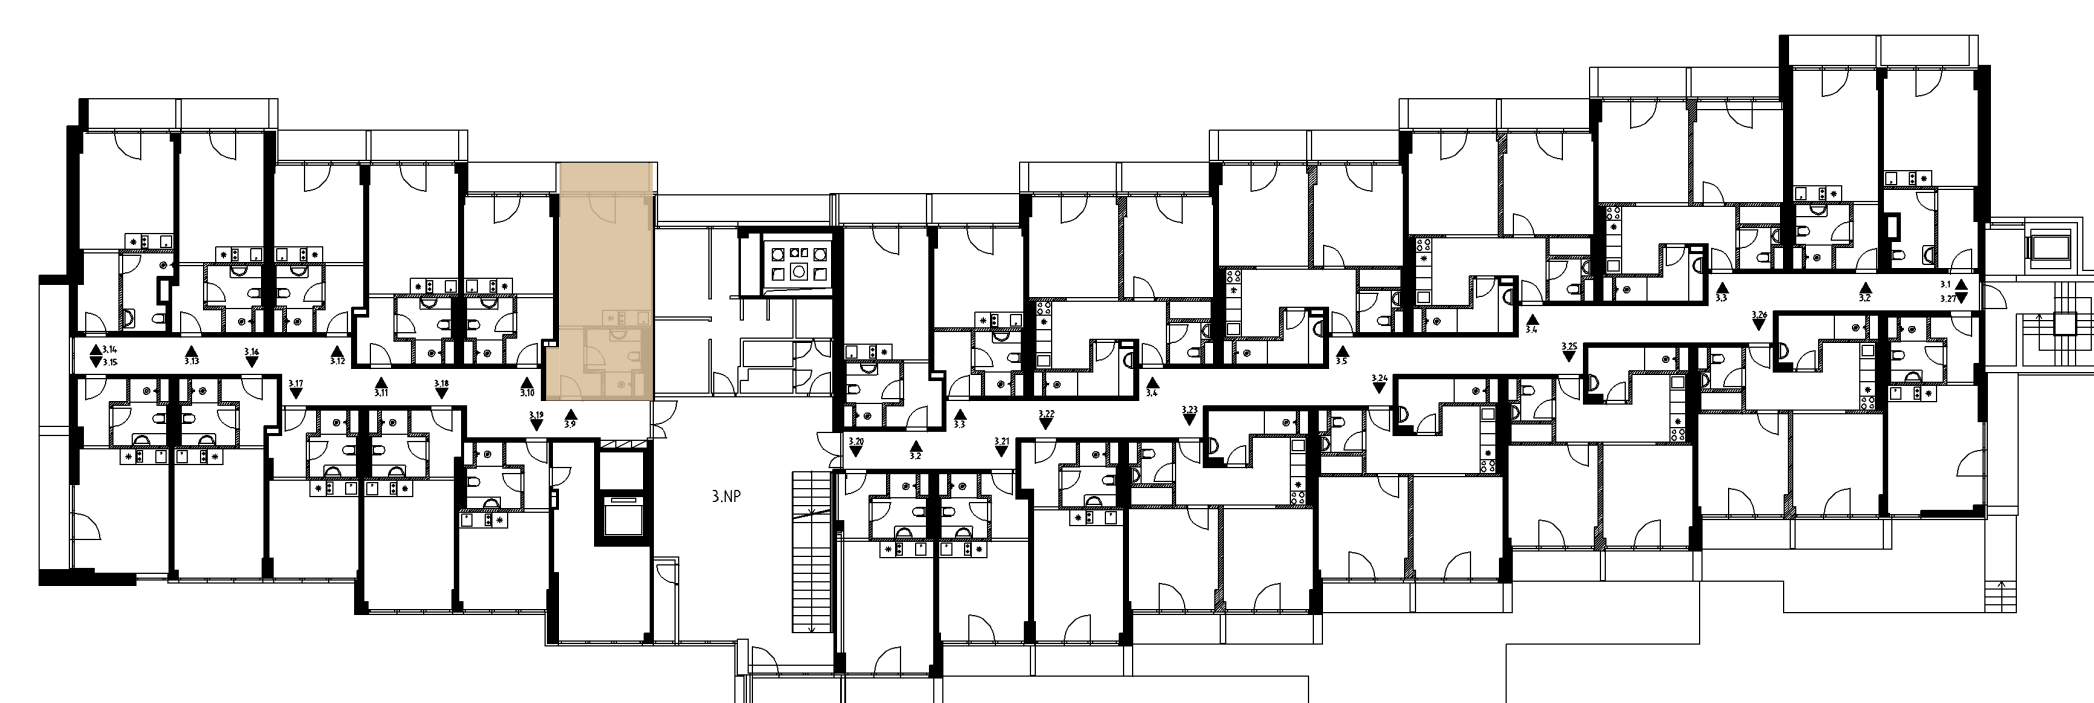

WC

Geberit, ergonomická mísa, pohodlné sedátko.

VESTAVNÁ SKŘÍŇ

Prostorná skříň na oblečení.

SPRCHOVÝ KOUT

Snížená vanička, litý kámen, skleněná zástěna, tropický déšť.

MOŽNOST PŘIPOJENÍ KLIMATIZACE

INVESTIČNÍ BYT
317

PODLAŽÍ
3

PLOCHA CELKEM
29,30 m²

OBYTNÝ PROSTOR
17,03 m²

CHODBA
3,97 m²

KOUPELNA
4,18 m²

LODŽIE
4,12 m²

Luha Resort je projekt investičních apartmánů v Luhačovicích a šance pořídit si svůj kousek klidu uprostřed nádherného lázeňského města.