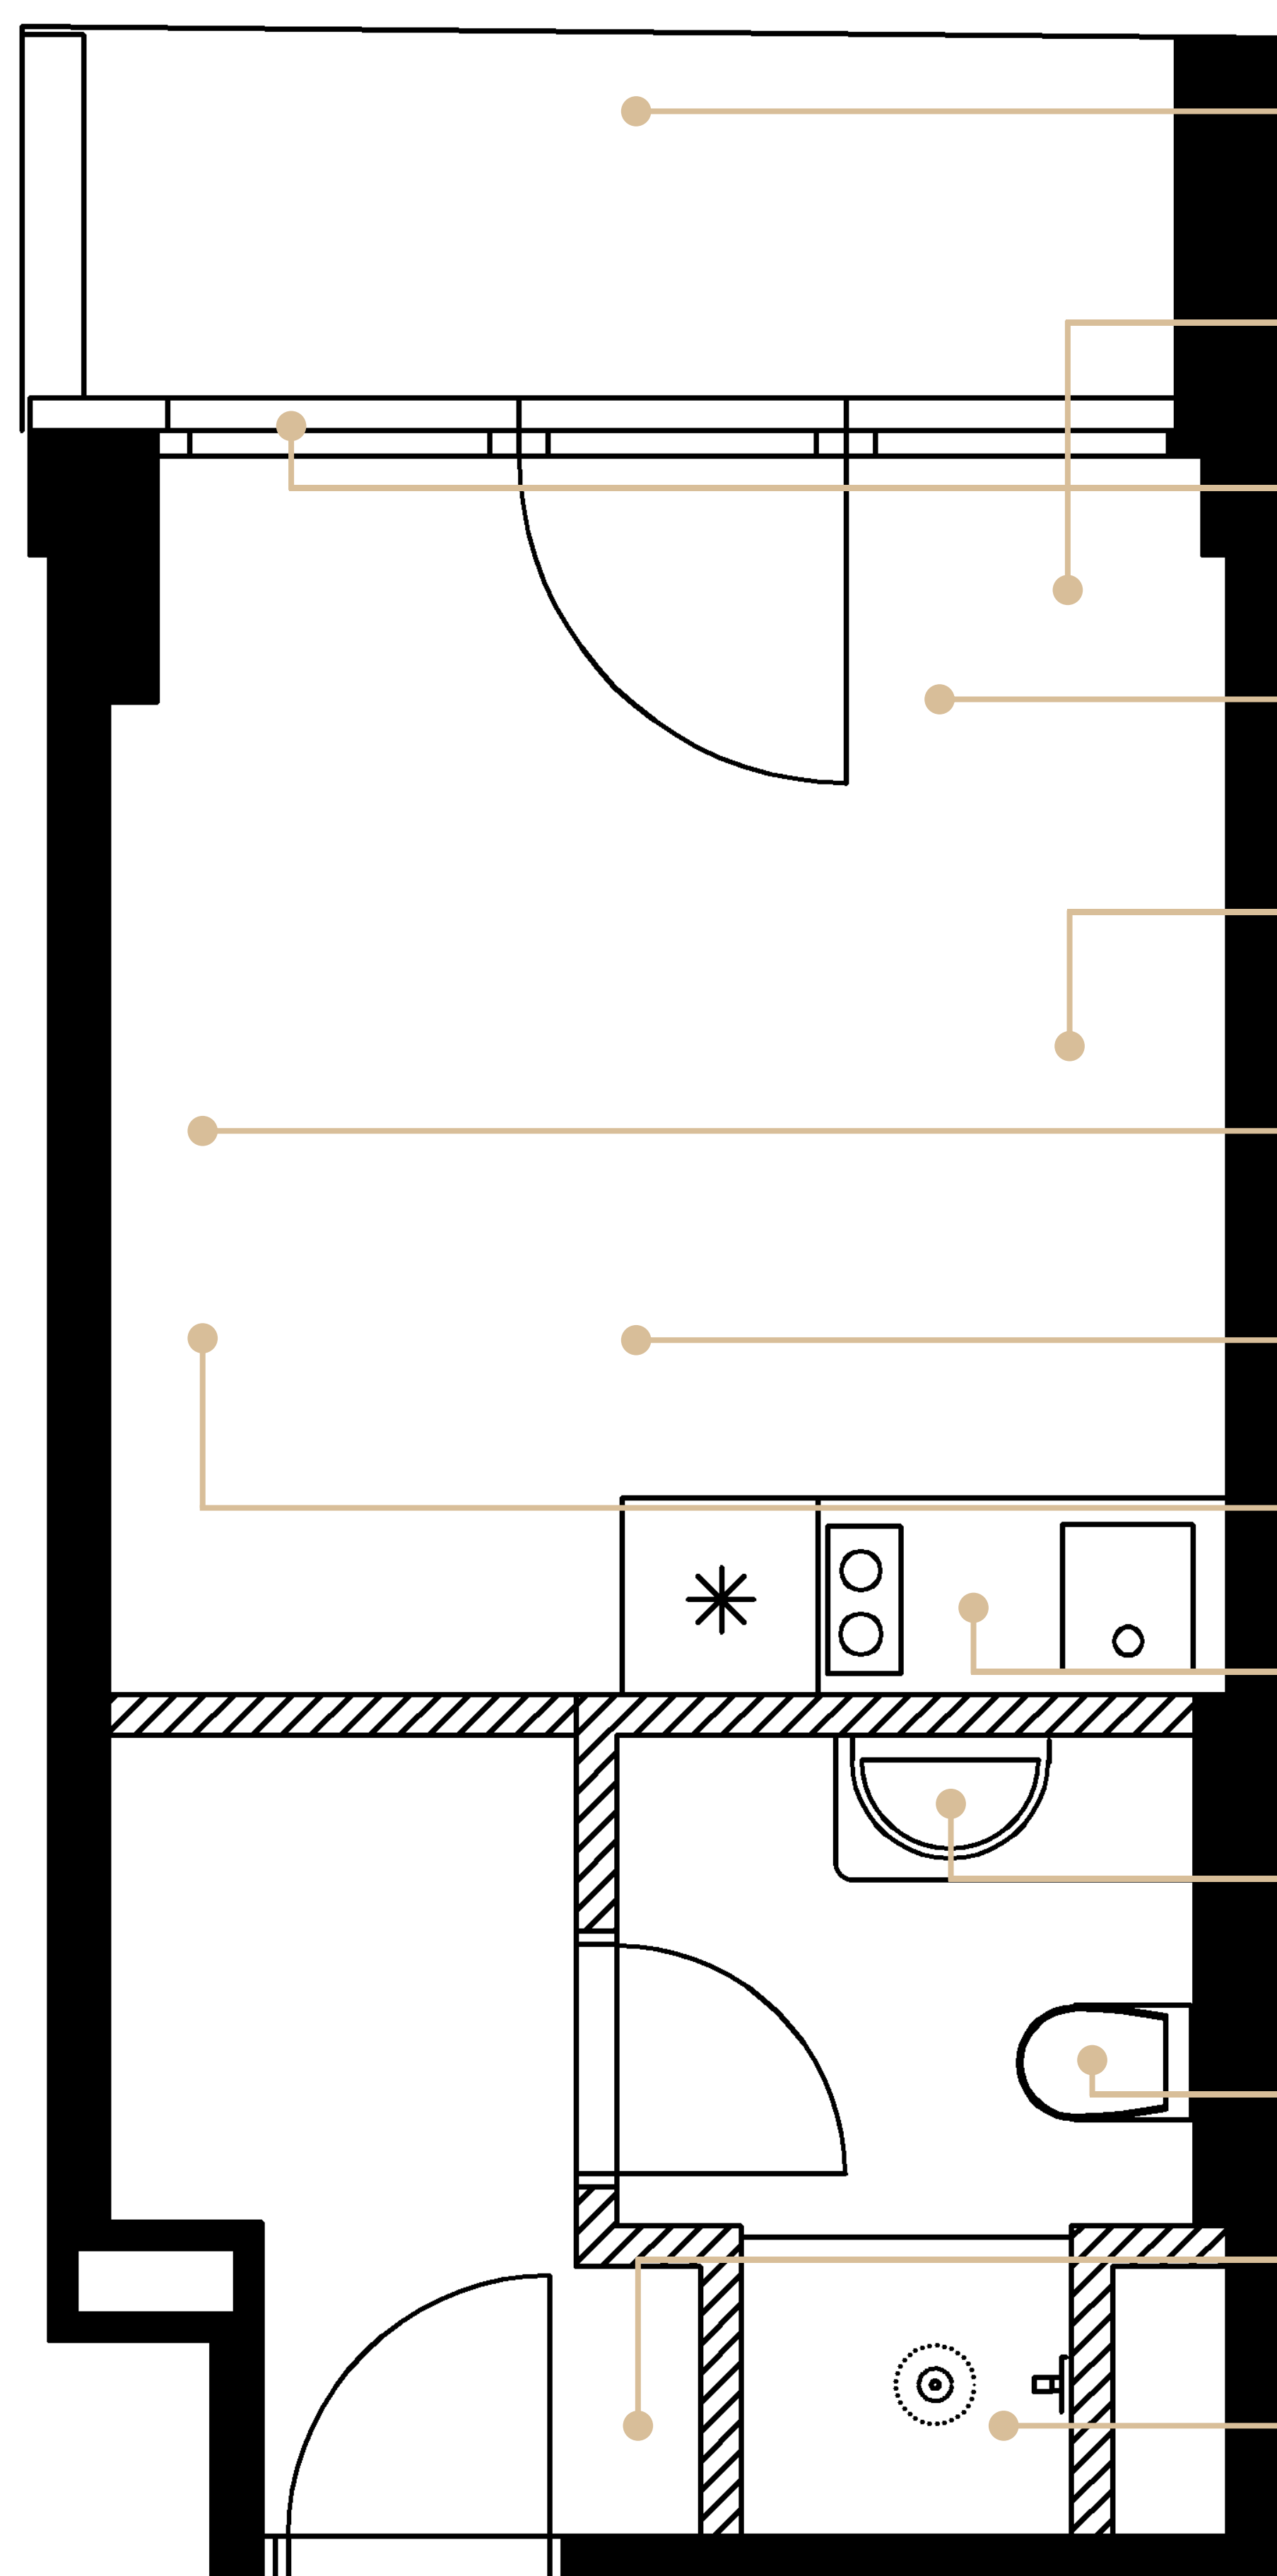

INVESTIČNÍ Apartmán 315

PODLAŽÍ 3

Adresa: Jurkovičova alej 858
763 26 Luhačovice

Kontakt: info@luharesort.cz
+420 603 512 114
www.luharesort.cz

LODŽIE

Ambientní osvětlení zabudované v zábradlí, možnost využití zásuvky na balkóně.

TOPENÍ

Byt je vybaven designovým topením.

OKNA

Prosklená stěna opticky zvětšuje pokoj a vytváří tak příjemnou atmosféru v bytě. Okna lze zakrýt závěsem.

PODLAHA

Podlaha v dekoru dřeva, která prochází celým bytem a navozuje příjemnou domácí atmosféru.

POSTEL

Pohodlná postel s prvotřídní matrací a čelem. Součástí postele je i noční stolek.

TV a Wi-Fi

Televize uchycená na stěně. Součástí každého bytu je samostatná Wi-Fi.

CENTRÁLNÍ OSVĚTLENÍ

Závěsný lustr, obložení stropu v dekoru dřeva.

POSEZENÍ

Designový nábytek, stůl a dvě židle.

KUCHYNĚ

Plně vybavená kuchyně včetně elektroniky. Trouba, lednice, varná deska, dřez, baterie, osvětlená plocha, úložný prostor.

UMYVADLO

Designová koupelna, osvětlené zrcadlo, umyvadlo v dekoru mramoru.

WC

Geberit, ergonomická mísa, pohodlné sedátko.

VESTAVNÁ SKŘÍŇ

Prostorná skříň na oblečení.

SPRCHOVÝ KOUT

Snížená vanička, litý kámen, skleněná zástěna, tropický déšť.