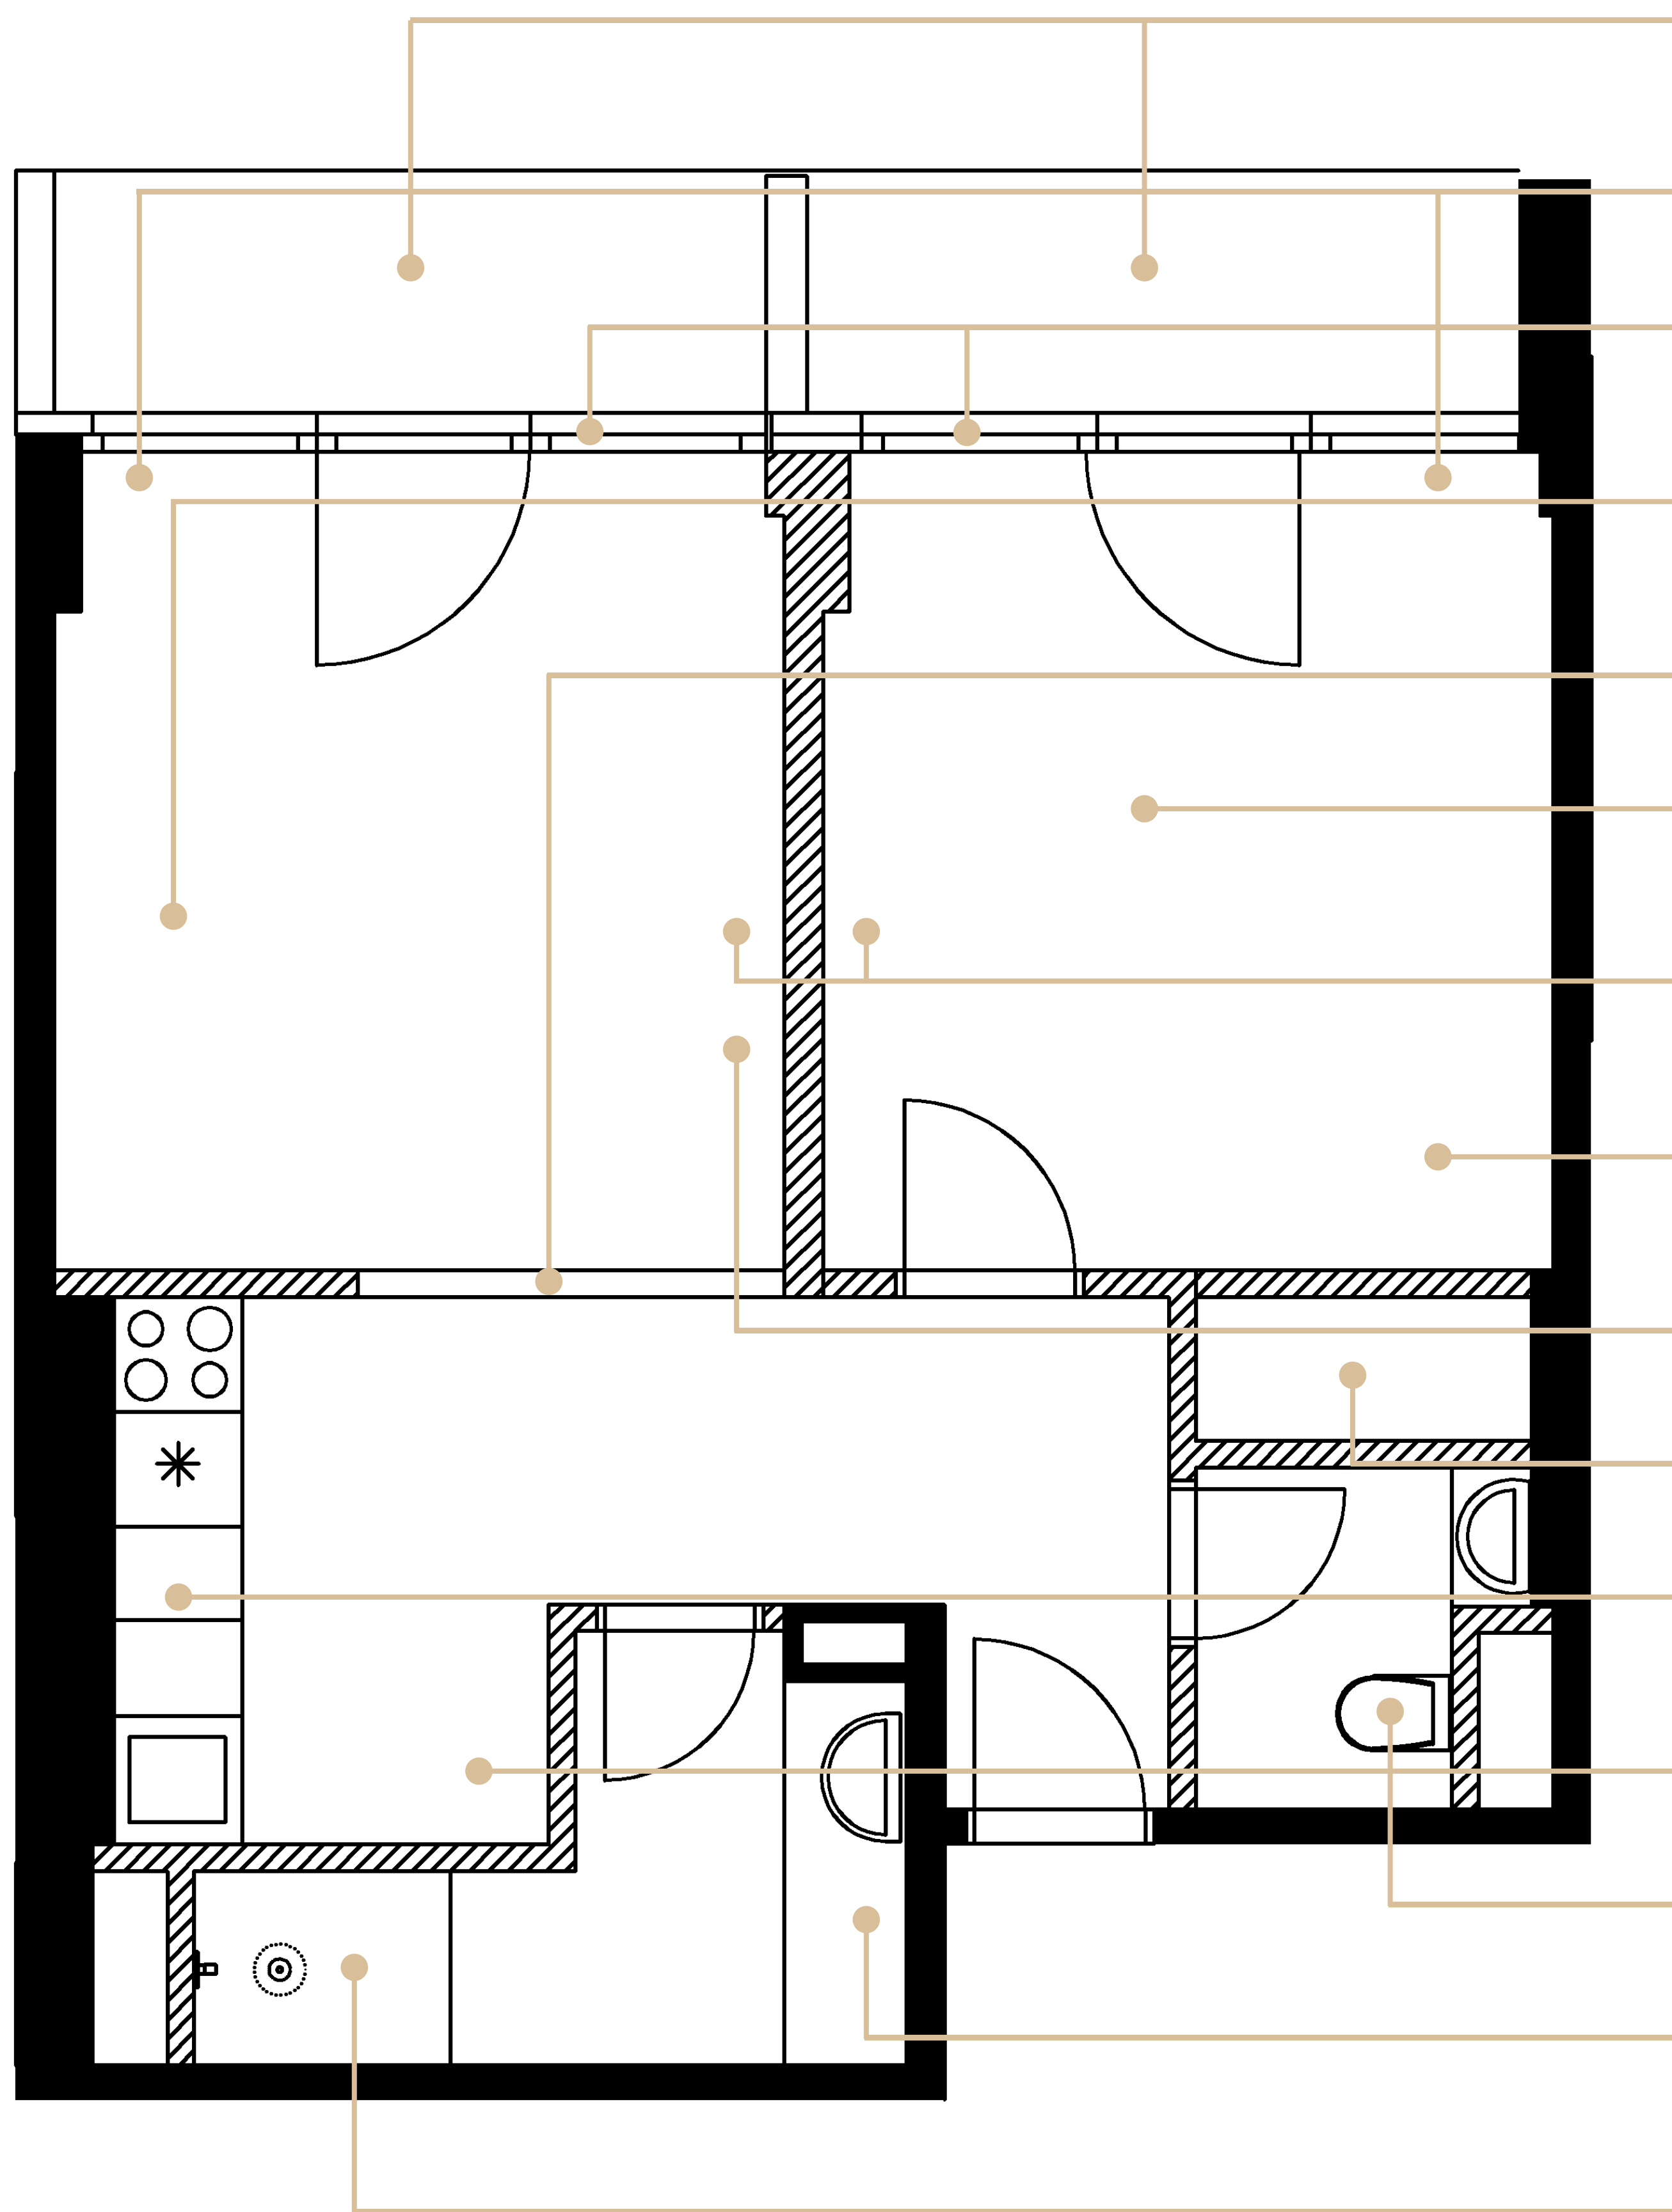

INVESTIČNÍ Apartmán 314

PODLAŽÍ 3

Adresa: Jurkovičova alej 858
763 26 Luhačovice

Kontakt: info@luharesort.cz
+420 603 512 114
www.luharesort.cz

LODŽIE

Ambientní osvětlení zabudované v zábradlí, možnost využití zásuvky na balkóně.

TOPENÍ

Byt je vybaven designovým topením.

OKNA

Prosklená stěna opticky zvětšuje pokoj a vytváří tak příjemnou atmosféru v bytě. Okna lze zakrýt závěsem.

SEDACÍ SOUPRAVA

Pohodlná rozkládací pohovka. Po rozložení se vytvoří další dvě lůžka.

SKLENĚNÉ POSUVNÉ DVEŘE

Skleněné posuvné dveře v černém hliníkovém rámu.

PODLAHA

Podlaha v dekoru dřeva, která prochází celým bytem a navozuje příjemnou domácí atmosféru.

TV a Wi-Fi

Televize uchycená na stěně. Součástí každého bytu je samostatná Wi-Fi.

POSTEL

Pohodlná postel s prvotřídní matrací a čelem. Součástí postele je i noční stolek.

TV SESTAVA NÁBYTEK

Sestava skříní na stěně.

VESTAVNÁ SKŘÍŇ

Prostorná skřín na oblečení.

KUCHYNĚ

Plně vybavená kuchyně včetně elektroniky. Trouba, lednice, varná deska, dřez, baterie, osvětlená plocha, úložný prostor.

POSEZENÍ

Designový nábytek, stůl a čtyři židle.

WC S UMYVADLEM

Geberit, ergonomická mísa, pohodlné sedátko, umyvadlo s baterií.

UMYVADLO

Designová koupelna, osvětlené zrcadlo, umyvadlo v dekoru mramoru.

SPRCHOVÝ KOUT

Snížená vanička, litý kámen, skleněná zástěna, tropický déšť.

CENTRÁLNÍ OSVĚTLENÍ

Závěsný lustr, obložení stropu v dekoru dřeva.