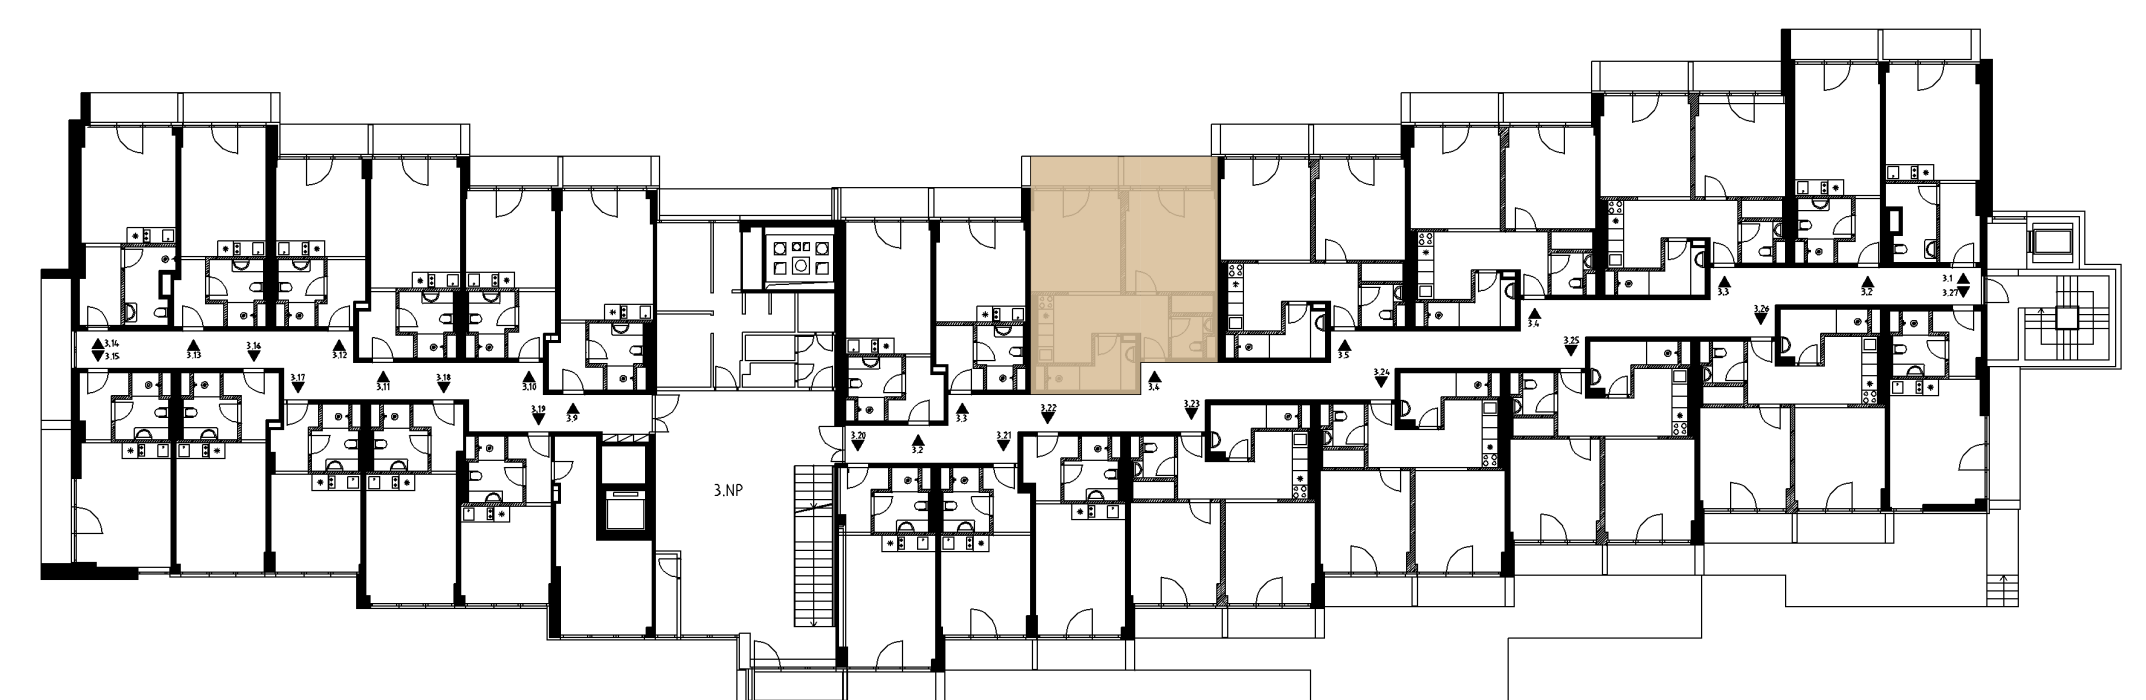

MOŽNOST PŘIPOJENÍ KLIMATIZACE

INVESTIČNÍ BYT 314	PODLAŽÍ 3	PLOCHA CELKEM 53,68 m²	OBYTNÝ PROSTOR 13,00 m²	
CHODBA 10,95 m²	KOUPELNA 4,64 m²	WC 2,61 m²	LOŽNICE 14,26 m²	LODŽIE 8,22 m²

Luha Resort je projekt investičních apartmánů v Luhačovicích a šance pořídit si svůj kousek klidu uprostřed nádherného lázeňského města.

Luha Resort

Preciznost, kvalita a vztah k místu pro nás byly klíčovými hodnotami nejen při návrhu apartmánů, ale i při výběru materiálů a dodavatelů.

Odhlučněné místnosti

Designový nábytek

Vlastní Wi-Fi síť

Plně vybavená
kuchyně

Vlastní ložie

Spotřebiče a
elektronika

Kvalitní materiály

Ambientní osvětlení

Premiové zařizovací
předměty

Plně vybavená
koupelna