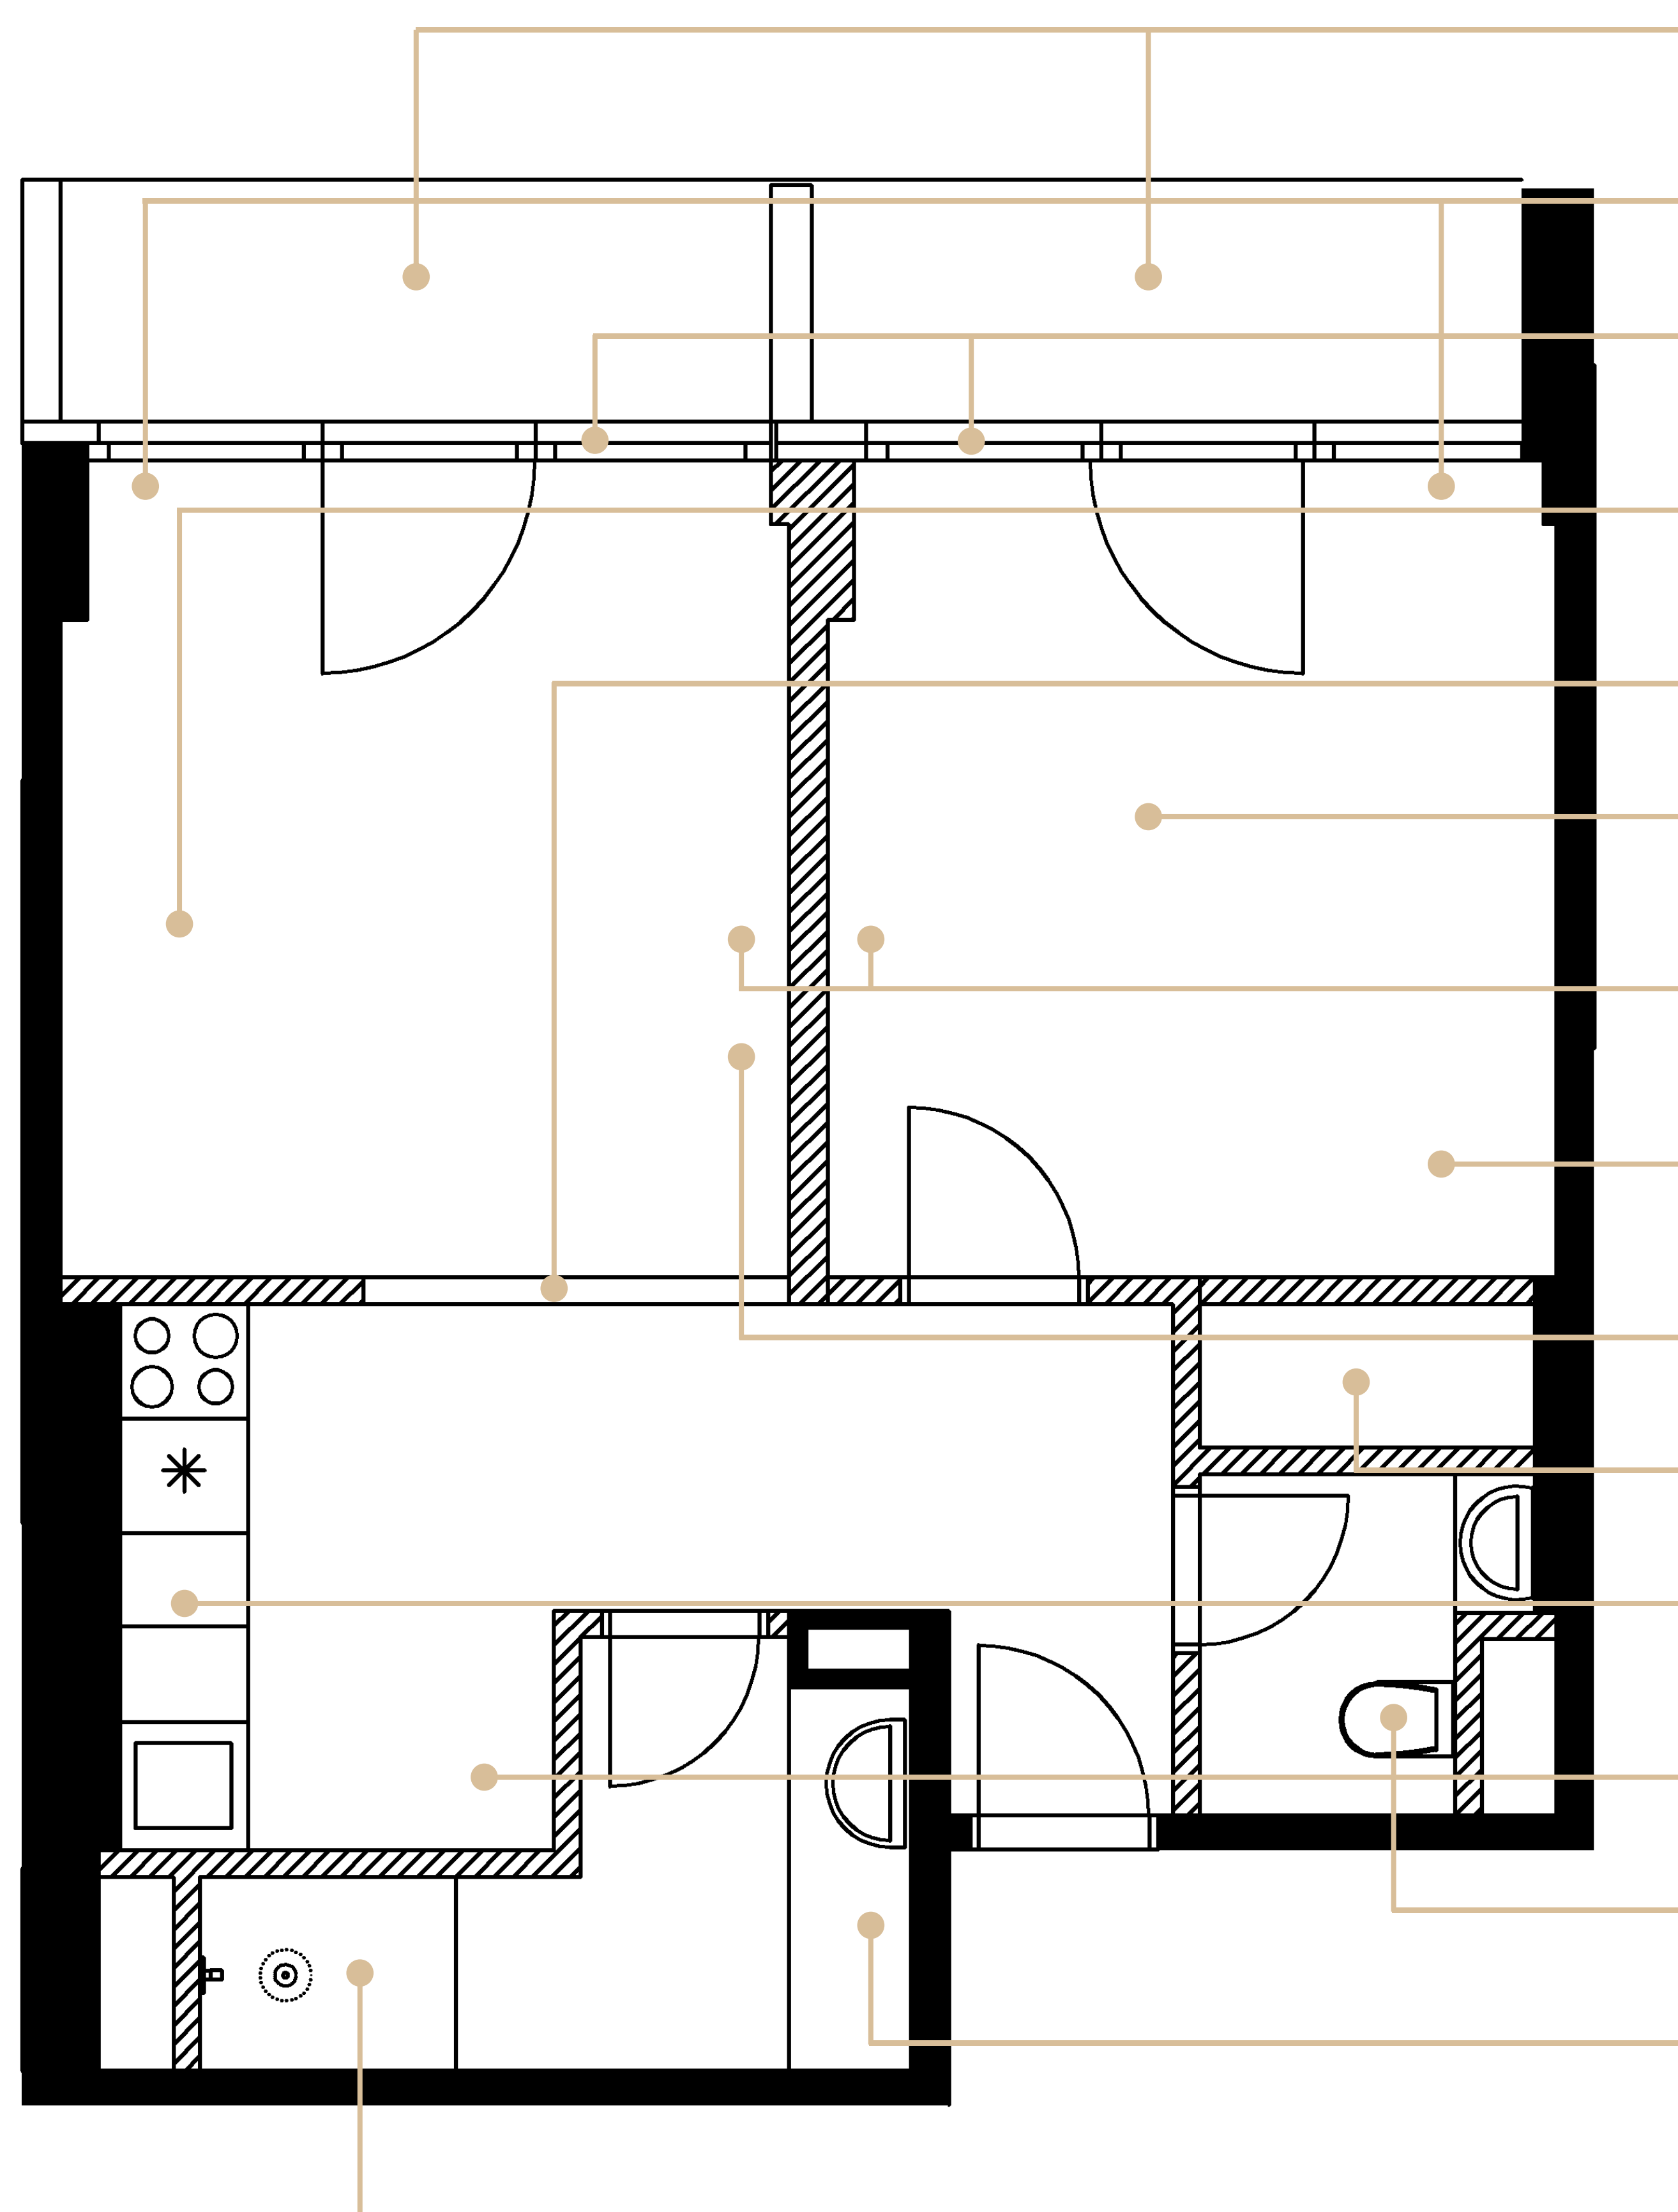

INVESTIČNÍ Apartmán 311

PODLAŽÍ 3

Adresa: Jurkovičova alej 858
763 26 Luhačovice

Kontakt: info@luharesort.cz
+420 603 512 114
www.luharesort.cz

LODŽIE

Ambientní osvětlení zabudované v zábradlí, možnost využití zásuvky na balkóně.

TOPENÍ

Byt je vybaven designovým topením.

OKNA

Prosklená stěna opticky zvětšuje pokoj a vytváří tak příjemnou atmosféru v bytě. Okna lze zakrýt závěsem.

SEDACÍ SOUPRAVA

Pohodlná rozkládací pohovka. Po rozložení se vytvoří další dvě lůžka.

SKLENĚNÉ POSUVNÉ DVEŘE

Skleněné posuvné dveře v černém hliníkovém rámu.

PODLAHA

Podlaha v dekoru dřeva, která prochází celým bytem a navozuje příjemnou domácí atmosféru.

TV a Wi-Fi

Televize uchycená na stěně. Součástí každého bytu je samostatná Wi-Fi.

POSTEL

Pohodlná postel s prvotřídní matrací a čelem. Součástí postele je i noční stolek.

TV SESTAVA NÁBYTEK

Sestava skříní na stěně.

VESTAVNÁ SKŘÍŇ

Prostorná skříň na oblečení.

KUCHYNĚ

Plně vybavená kuchyně včetně elektroniky. Trouba, lednice, varná deska, dřez, baterie, osvětlená plocha, úložný prostor.

POSEZENÍ

Designový nábytek, stůl a čtyři židle.

WC S UMYVADLEM

Geberit, ergonomická mísa, pohodlné sedátko, umyvadlo s baterií.

UMYVADLO

Designová koupelna, osvětlené zrcadlo, umyvadlo v dekoru mramoru.

SPRCHOVÝ KOUT

Snížená vanička, litý kámen, skleněná zástěna, tropický déšť.

CENTRÁLNÍ OSVĚTLENÍ

Závěsný lustr, obložení stropu v dekoru dřeva.

MOŽNOST PŘIPOJENÍ KLIMATIZACE

INVESTIČNÍ BYT 311	PODLAŽÍ 3	PLOCHA CELKEM 53,17 m²	OBYTNÝ PROSTOR 12,99 m²
CHODBA 10,75 m²	KOUPELNA 4,64 m²	WC 2,36 m²	LOŽNICE 14,29 m²
			LODŽIE 8,13 m²