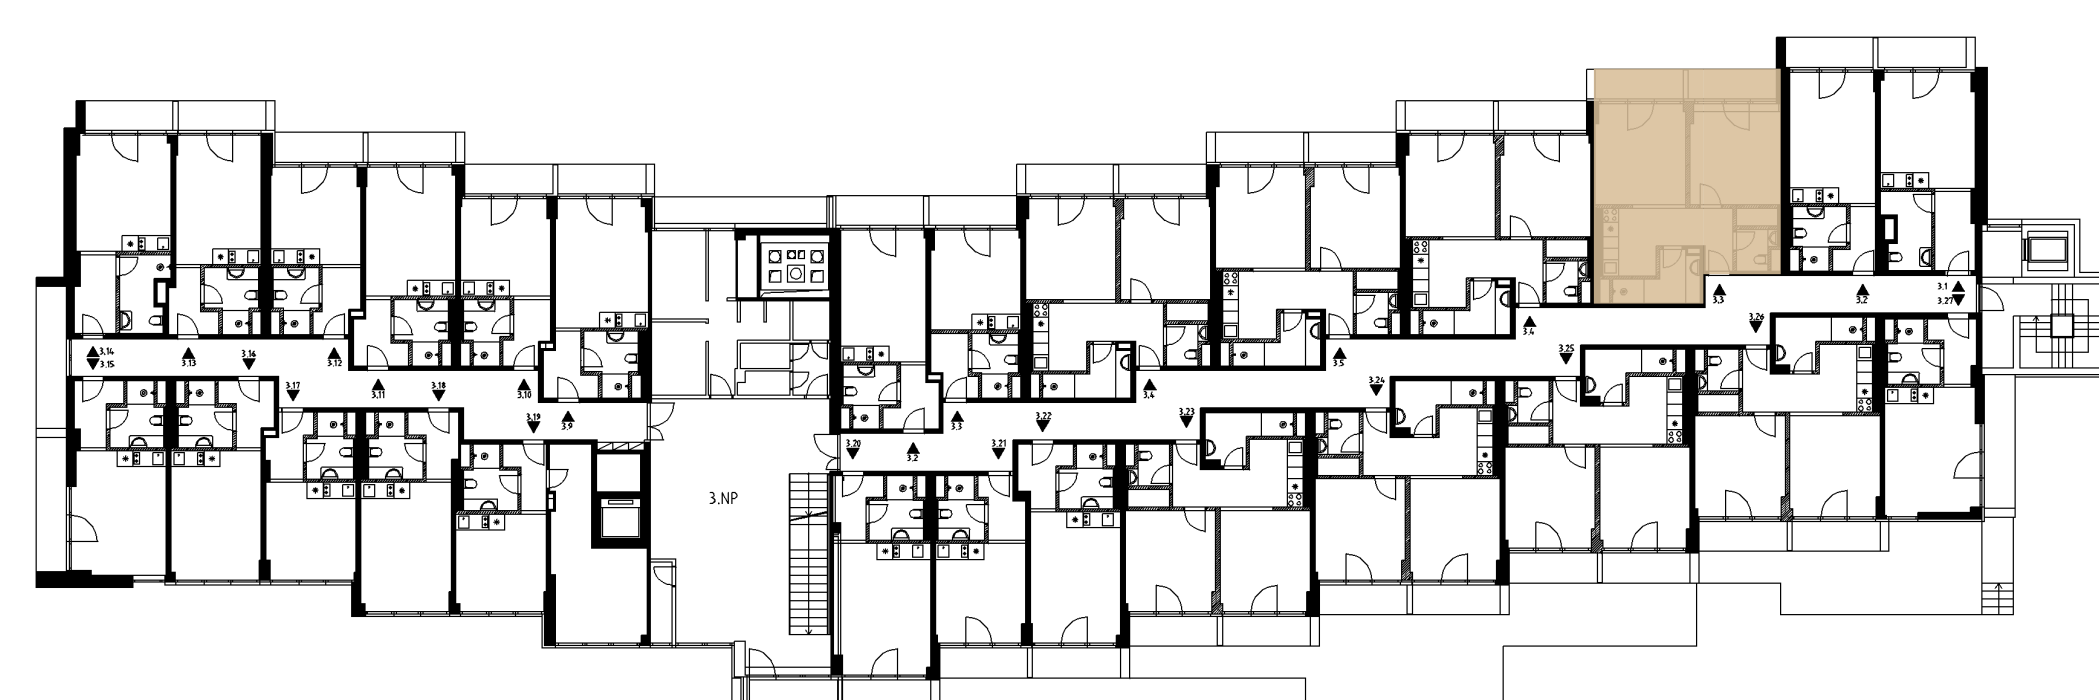

Luha Resort je projekt investičních apartmánů v Luhačovicích a šance pořídit si svůj kousek klidu uprostřed nádherného lázeňského města.

Luha Resort

Preciznost, kvalita a vztah k místu pro nás byly klíčovými hodnotami nejen při návrhu apartmánů, ale i při výběru materiálů a dodavatelů.

Odhlučněné místnosti

Designový nábytek

Vlastní Wi-Fi síť

Plně vybavená
kuchyně

Vlastní ložie

Spotřebiče a
elektronika

Kvalitní materiály

Ambientní osvětlení

Premiové zařizovací
předměty

Plně vybavená
koupelna