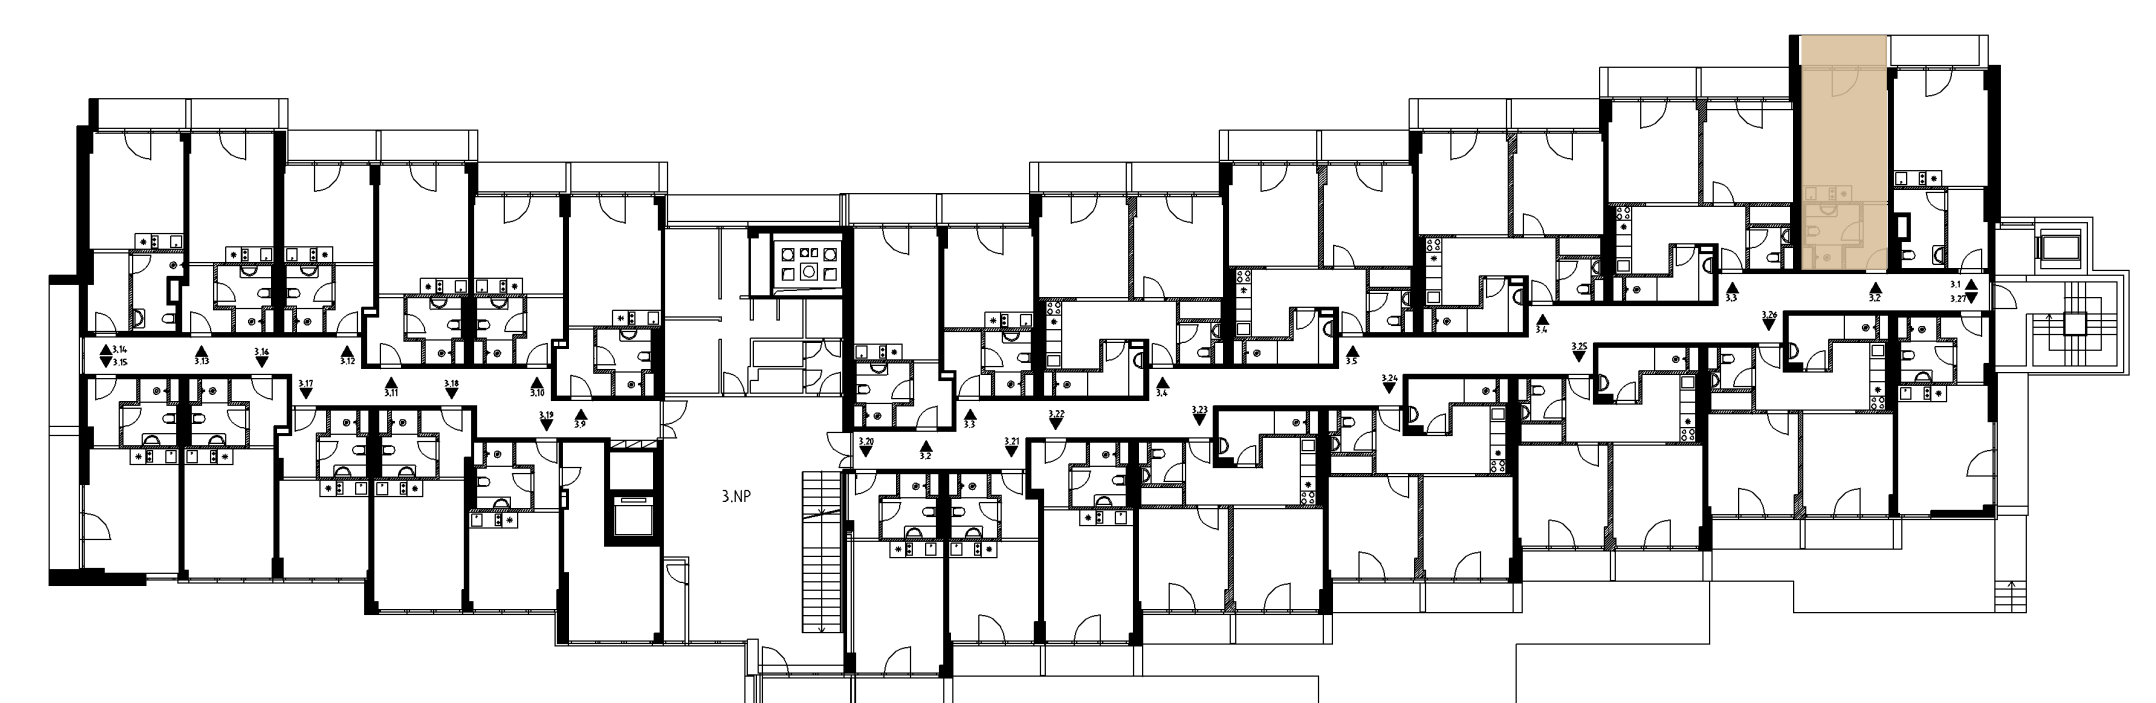

WC

Geberit, ergonomická mísa, pohodlné sedátko.

VESTAVNÁ SKŘÍŇ

Prostorná skříň na oblečení.

SPRCHOVÝ KOUT

Snížená vanička, litý kámen, skleněná zástěna, tropický déšť.

MOŽNOST PŘIPOJENÍ KLIMATIZACE

INVESTIČNÍ BYT
310

PODLAŽÍ
3

PLOCHA CELKEM
27,58 m²

OBYTNÝ PROSTOR
16,10 m²

CHODBA
3,42 m²

KOUPELNA
4,03 m²

LODŽIE
4,03 m²

Luha Resort je projekt investičních apartmánů v Luhačovicích a šance pořídit si svůj kousek klidu uprostřed nádherného lázeňského města.