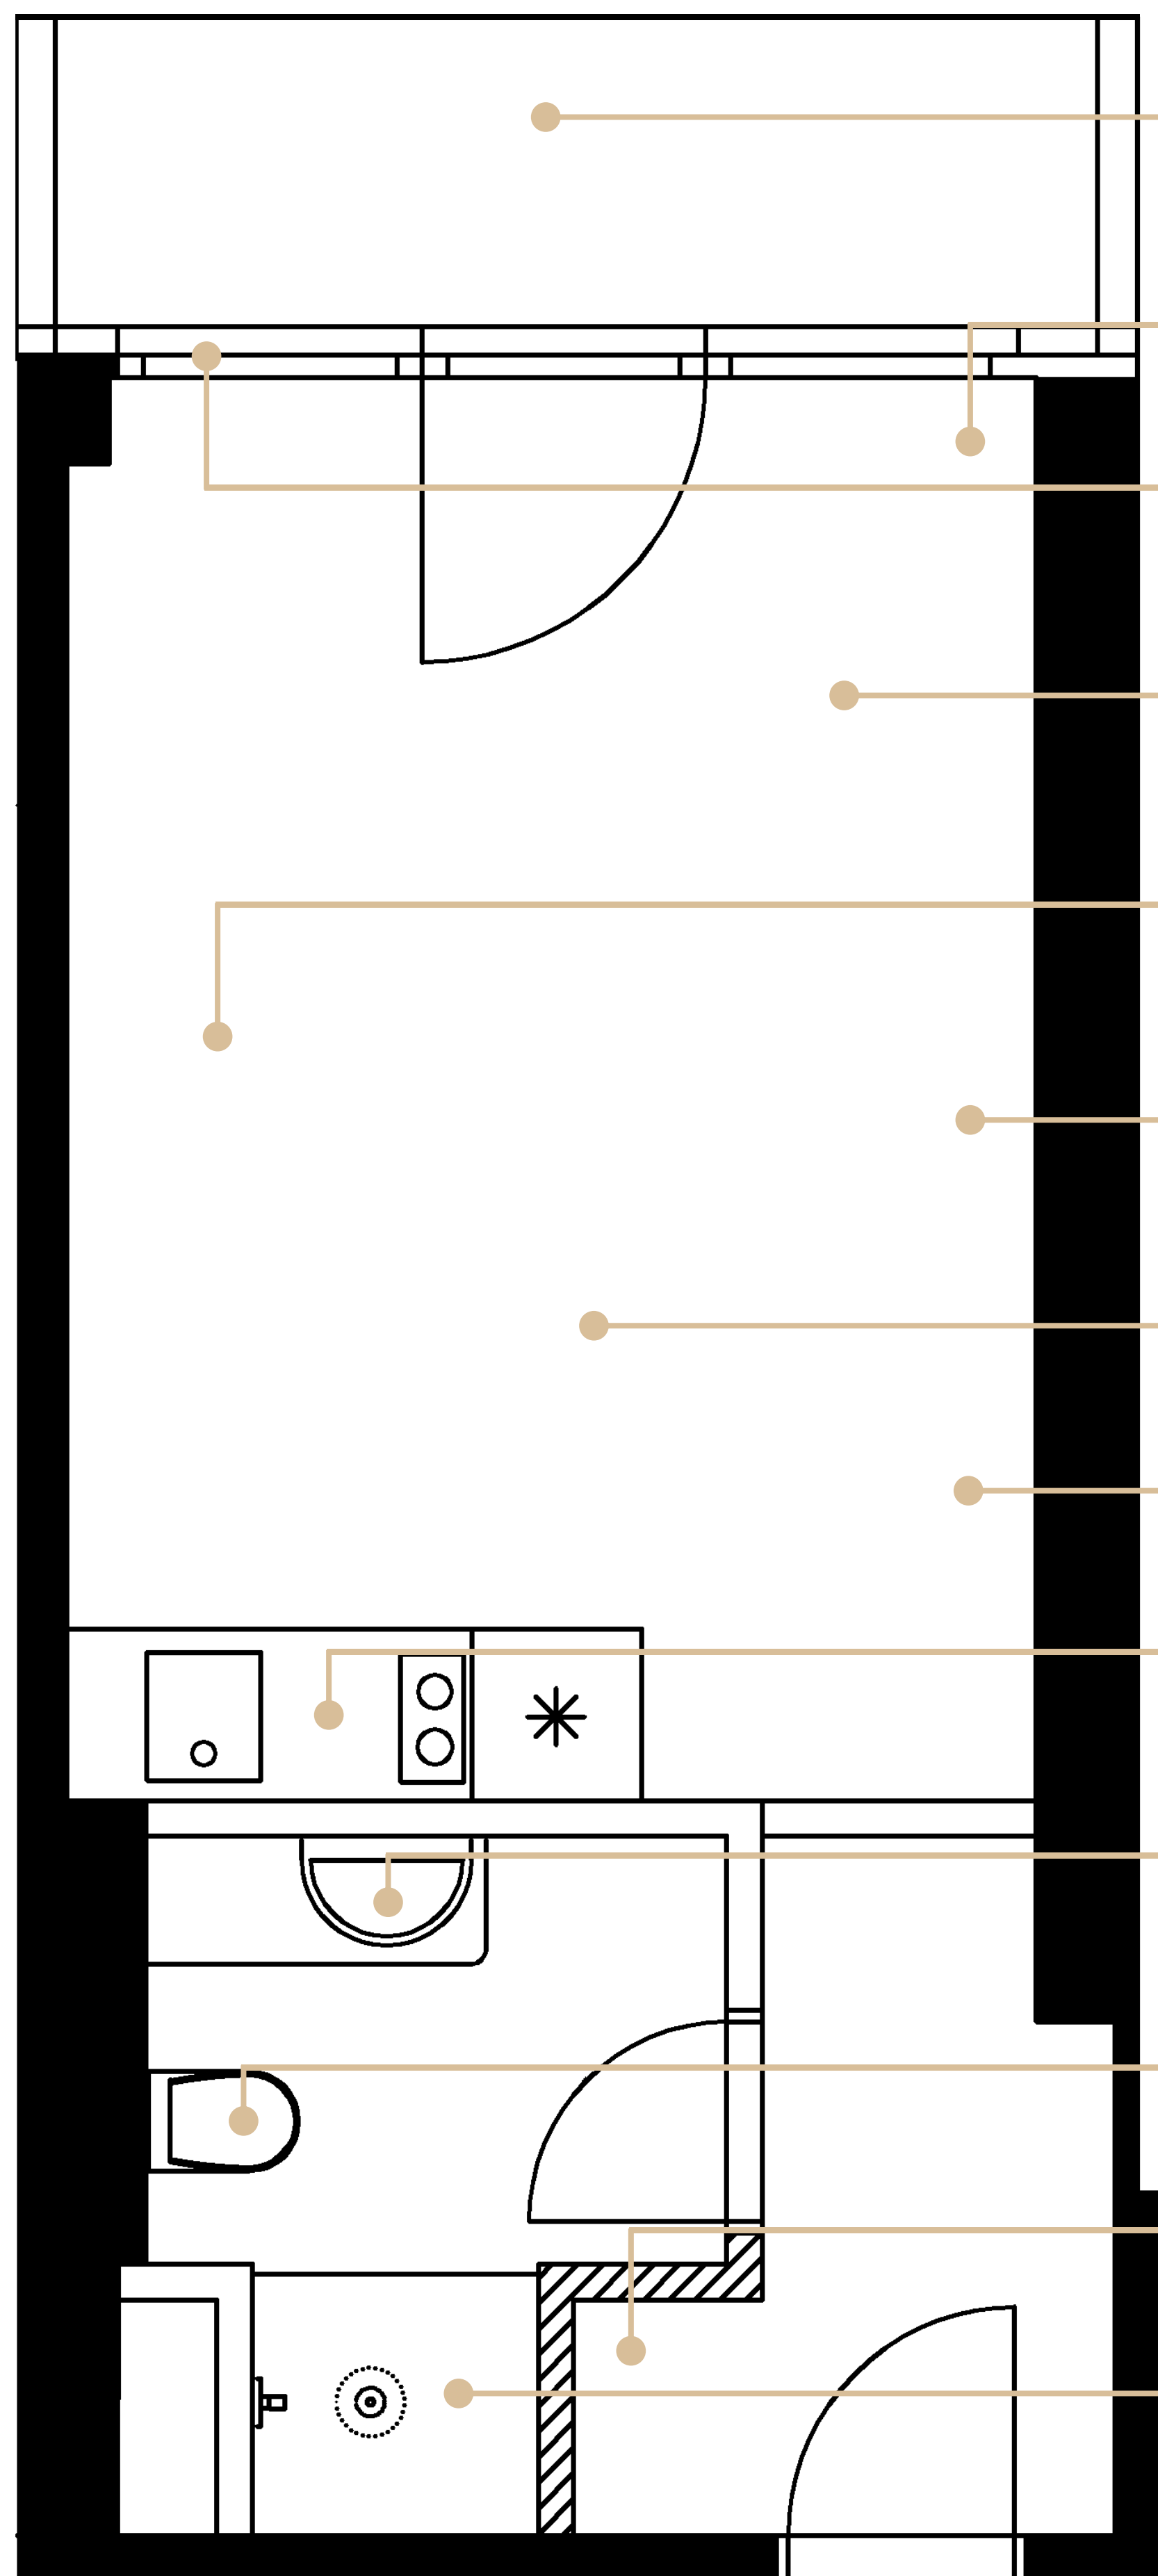

INVESTIČNÍ Apartmán 310

PODLAŽÍ 3

Adresa: Jurkovičova alej 858
763 26 Luhačovice

Kontakt: info@luharesort.cz
+420 603 512 114
www.luharesort.cz

LODŽIE

Ambientní osvětlení zabudované v zábradlí, možnost využití zásuvky na balkóně.

TOPENÍ

Byt je vybaven designovým topením.

OKNA

Prosklená stěna opticky zvětšuje pokoj a vytváří tak příjemnou atmosféru v bytě. Okna lze zakrýt závěsem.

PODLAHA

Podlaha v dekoru dřeva, která prochází celým bytem a navozuje příjemnou domácí atmosféru.

POSTEL

Pohodlná postel s prvotřídní matrací a čelem. Součástí postele je i noční stolek.

TV a Wi-Fi

Televize uchycená na stěně. Součástí každého bytu je samostatná Wi-Fi.

CENTRÁLNÍ OSVĚTLENÍ

Závěsný lustr, obložení stropu v dekoru dřeva.

POSEZENÍ

Designový nábytek, stůl a dvě židle.

KUCHYNĚ

Plně vybavená kuchyně včetně elektroniky. Trouba, lednice, varná deska, dřez, baterie, osvětlená plocha, úložný prostor.

UMYVADLO

Designová koupelna, osvětlené zrcadlo, umyvadlo v dekoru mramoru.

WC

Geberit, ergonomická mísa, pohodlné sedátko.

VESTAVNÁ SKŘÍŇ

Prostorná skříň na oblečení.

SPRCHOVÝ KOUT

Snížená vanička, litý kámen, skleněná zástěna, tropický déšť.