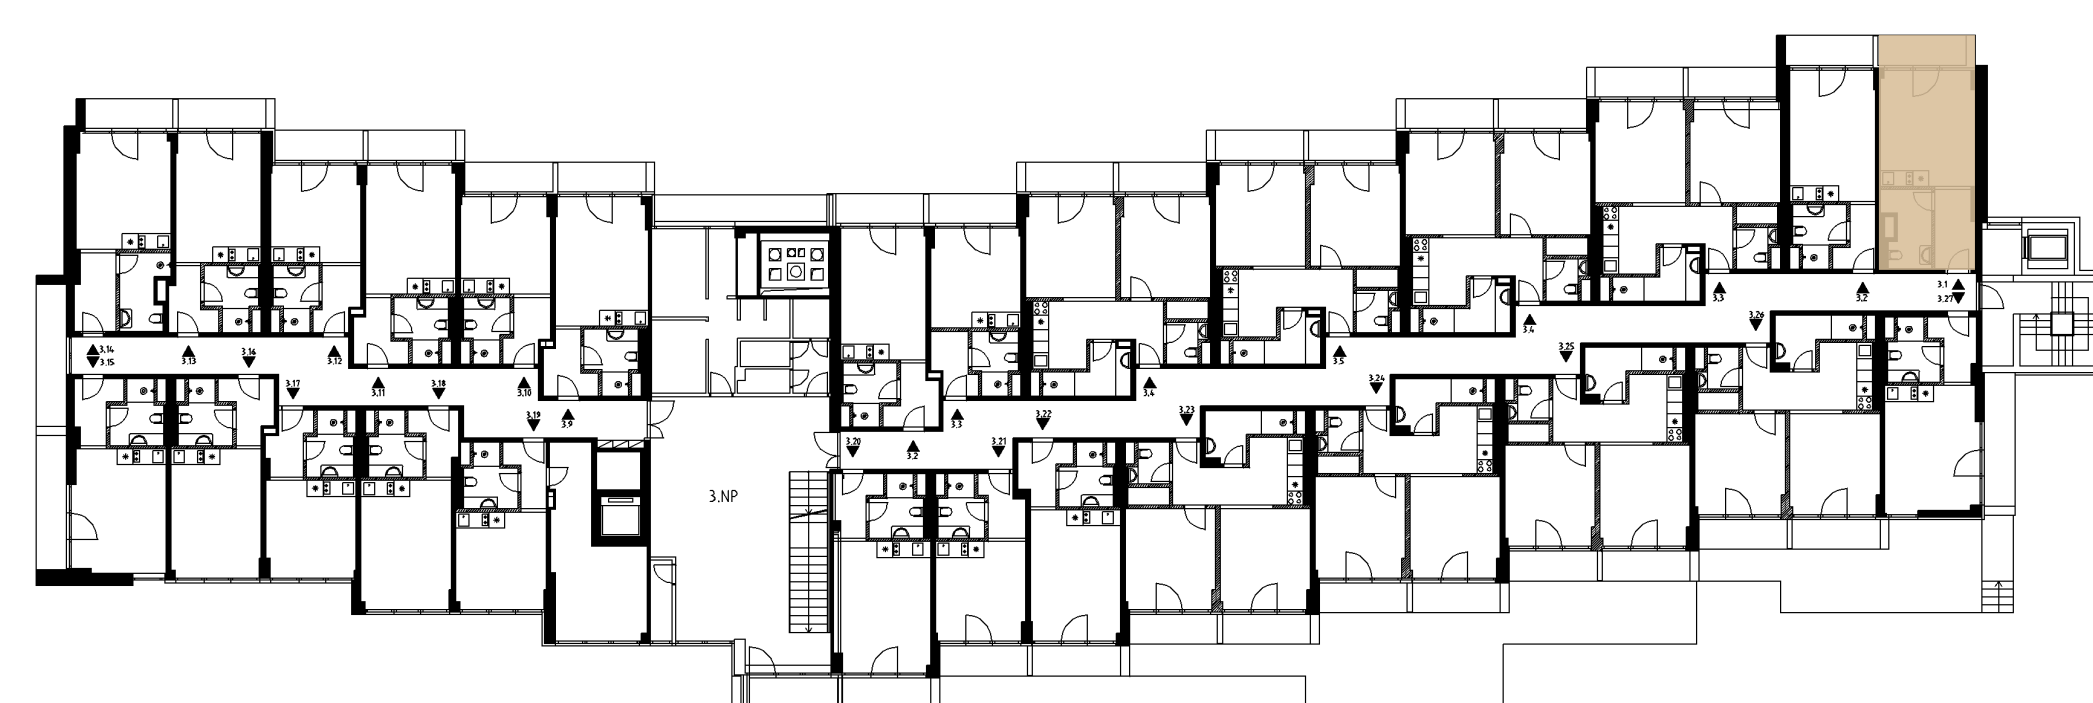

VESTAVNÁ SKŘÍŇ

Prostorná skříň na oblečení.

WC

Geberit, ergonomická mísa, pohodlné sedátko.

UMYVADLO

Designová koupelna, osvětlené zrcadlo, umyvadlo v dekoru mramoru.

MOŽNOST PŘIPOJENÍ KLIMATIZACE

INVESTIČNÍ BYT
309

PODLAŽÍ
3

PLOCHA CELKEM
29,33 m²

OBYTNÝ PROSTOR
15,77 m²

CHODBA
4,55 m²

KOUPELNA
4,83 m²

LODŽIE
4,17 m²

Luha Resort je projekt investičních apartmánů v Luhačovicích a šance pořídit si svůj kousek klidu uprostřed nádherného lázeňského města.