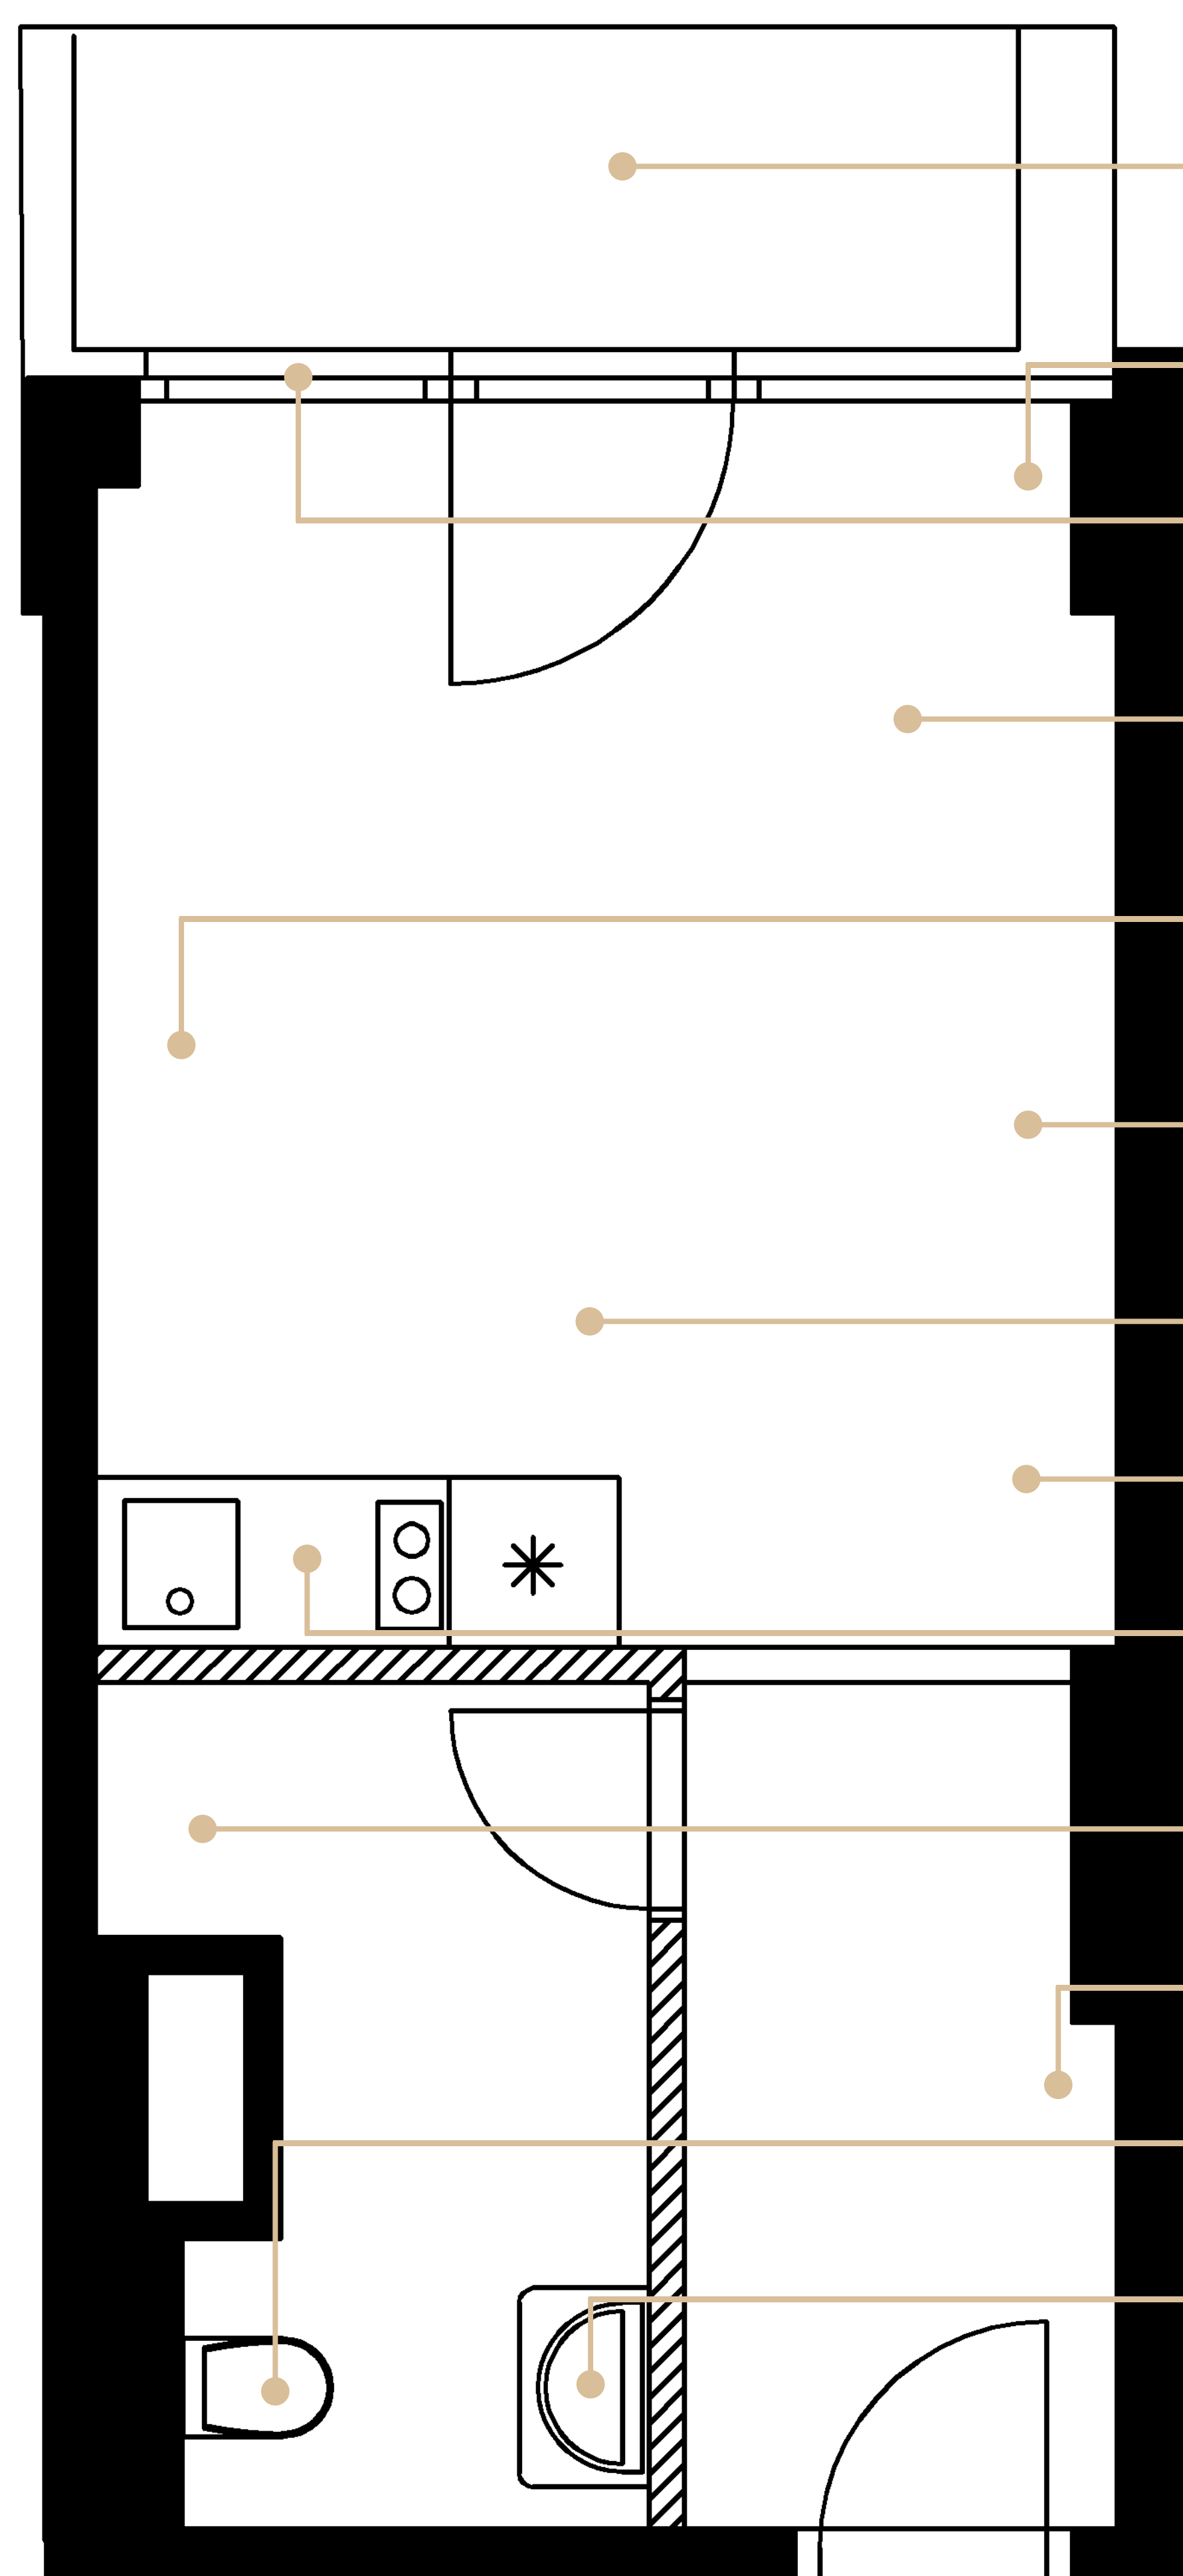

INVESTIČNÍ Apartmán 309

PODLAŽÍ 3

Adresa: Jurkovičova alej 858
763 26 Luhačovice

Kontakt: info@luharesort.cz
+420 603 512 114
www.luharesort.cz

LODŽIE

Ambientní osvětlení zabudované v zábradlí, možnost využití zásuvky na balkóně.

TOPENÍ

Byt je vybaven designovým topením.

OKNA

Proskená stěna opticky zvětšuje pokoj a vytváří tak příjemnou atmosféru v bytě. Okna lze zakrýt závěsem.

PODLAHA

Podlaha v dekoru dřeva, která prochází celým bytem a navozuje příjemnou domácí atmosféru.

POSTEL

Pohodlná postel s prvotřídní matrací a čelem. Součástí postele je i noční stolek.

TV a Wi-Fi

Televize uchycená na stěně. Součástí každého bytu je samostatná Wi-Fi.

CENTRÁLNÍ OSVĚTLENÍ

Závěsný lustr, obložení stropu v dekoru dřeva.

POSEZENÍ

Designový nábytek, stůl a dvě židle.

KUCHYNĚ

Plně vybavená kuchyně včetně elektroniky. Trouba, lednice, varná deska, dřez, baterie, osvětlená plocha, úložný prostor.

SPRCHOVÝ KOUT

Snížená vanička, litý kámen, skleněná zástěna, tropický déšť.

VESTAVNÁ SKŘÍŇ

Prostorná skříň na oblečení.

WC

Geberit, ergonomická mísa, pohodlné sedátko.

UMYVADLO

Designová koupelna, osvětlené zrcadlo, umyvadlo v dekoru mramoru.