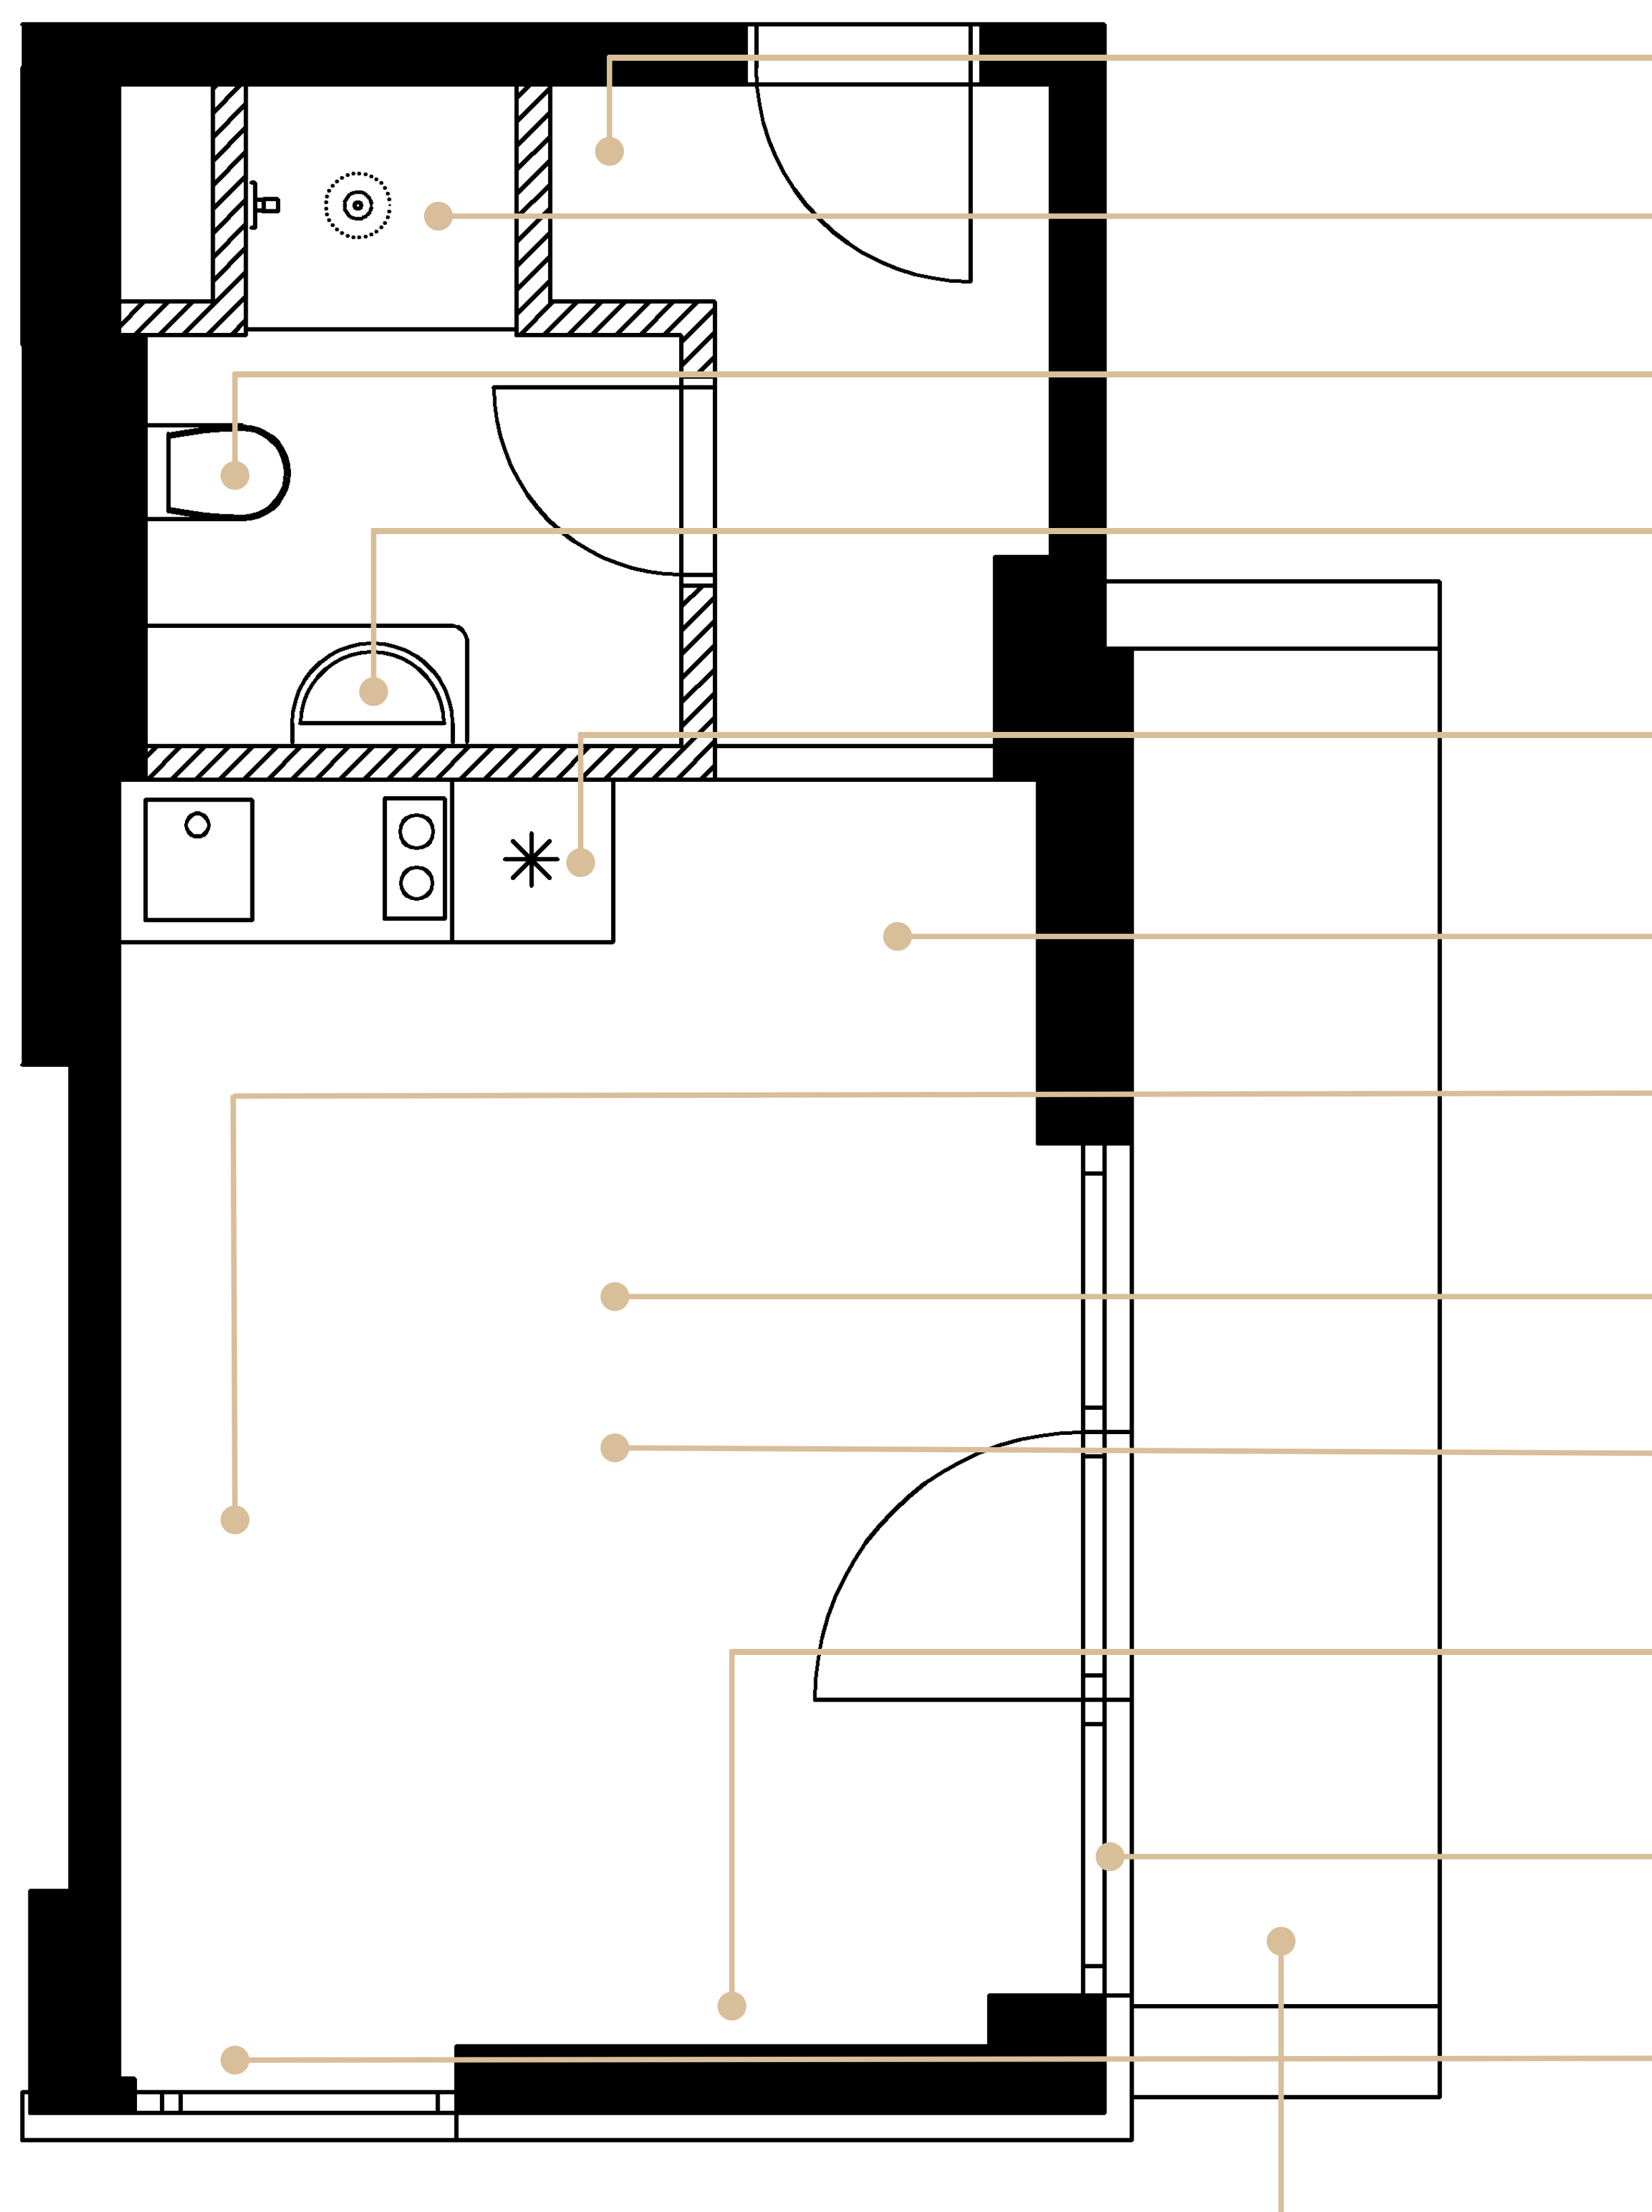

INVESTIČNÍ Apartmán 308

PODLAŽÍ 3

Adresa: Jurkovičova alej 858
763 26 Luhačovice

Kontakt: info@luharesort.cz
+420 603 512 114
www.luharesort.cz

VESTAVNÁ SKŘÍŇ

Prostorná skříň na oblečení.

SPRCHOVÝ KOUT

Snížená vanička, litý kámen, skleněná zástěna, tropický déšť.

WC

Geberit, ergonomická mísa, pohodlné sedátko.

UMYVADLO

Designová koupelna, osvětlené zrcadlo, umyvadlo v dekoru mramoru.

KUCHYNĚ

Plně vybavená kuchyně včetně elektroniky. Trouba, lednice, varná deska, dřez, baterie, osvětlená plocha, úložný prostor.

POSEZENÍ

Designový nábytek, stůl a dvě židle.

POSTEL

Pohodlná postel s prvotřídní matrací a čelem. Součástí postele je i noční stolek.

CENTRÁLNÍ OSVĚTLENÍ

Závěsný lustr, obložení stropu v dekoru dřeva.

PODLAHA