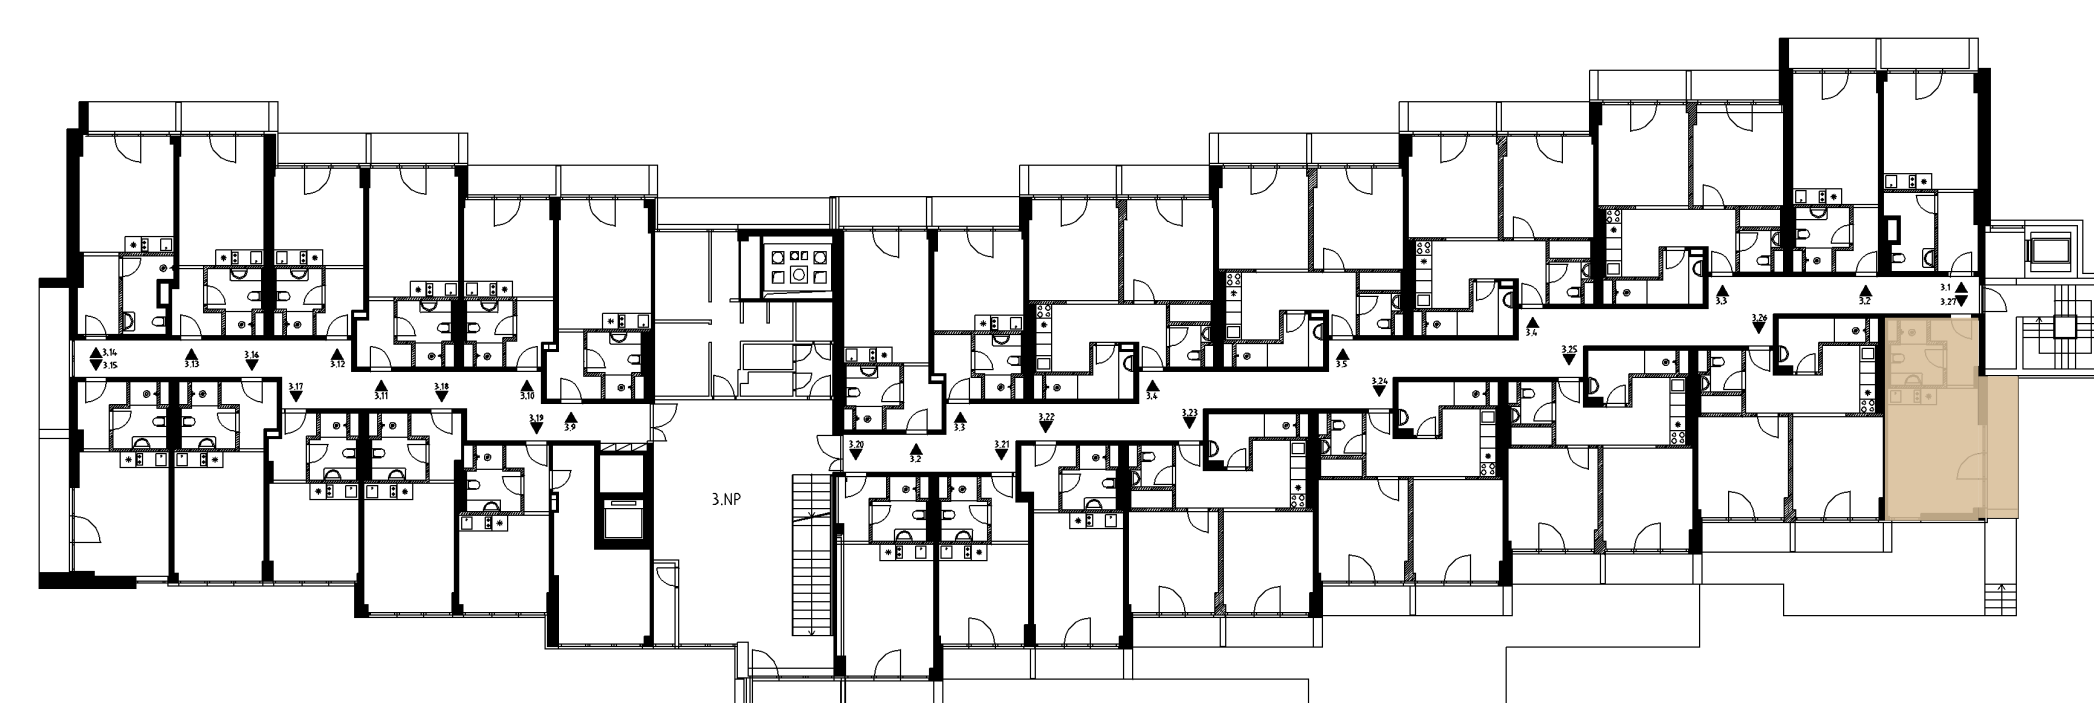

INVESTIČNÍ BYT
308

PODLAŽÍ
3

PLOCHA CELKEM
30,76 m²

OBYTNÝ PROSTOR
16,95 m²

CHODBA
3,58 m²

KOUPELNA
4,01 m²

LODŽIE
6,21 m²

Luha Resort je projekt investičních apartmánů v Luhačovicích a šance pořídit si svůj kousek klidu uprostřed nádherného lázeňského města.

Luha Resort

Preciznost, kvalita a vztah k místu pro nás byly klíčovými hodnotami nejen při návrhu apartmánů, ale i při výběru materiálů a dodavatelů.

Odhlučněné místnosti

Designový nábytek

Vlastní Wi-Fi síť

Plně vybavená
kuchyně

Vlastní ložie

Spotřebiče a
elektronika

Kvalitní materiály

Ambientní osvětlení

Premiové zařizovací
předměty

Plně vybavená
koupelna