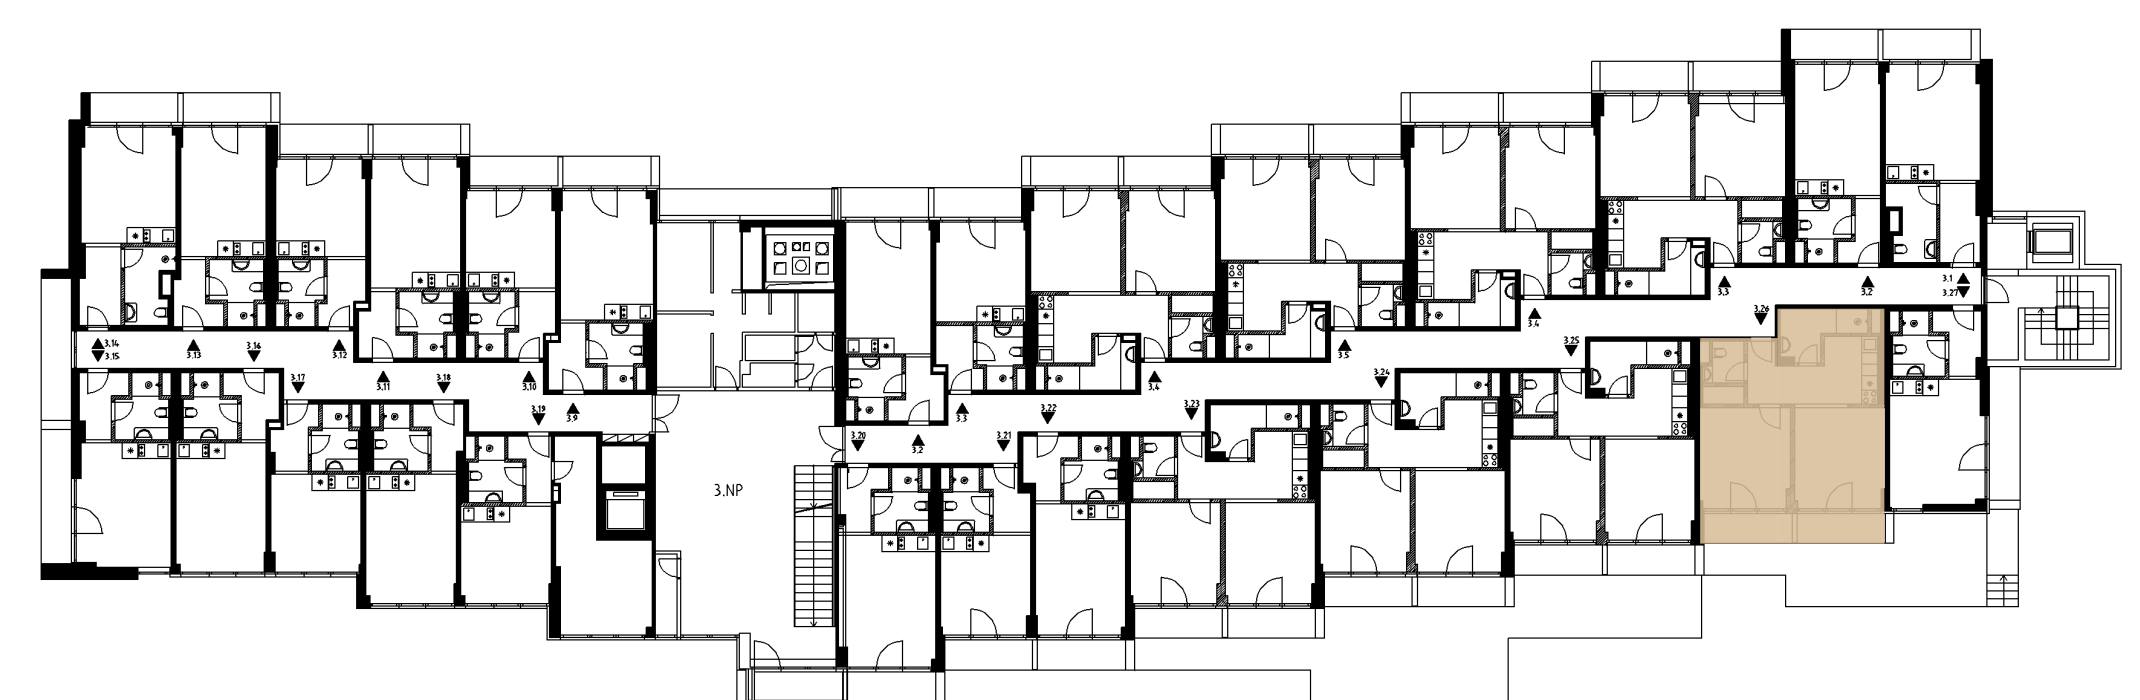

UMYVADLO

Designová koupelna, osvětlené zrcadlo, umyvadlo v dekoru mramoru.

SPRCHOVÝ KOUT

Snížená vanička, litý kámen, skleněná zástěna, tropický déšť.

POSEZENÍ

Designový nábytek, stůl a čtyři židle.

KUCHYNĚ

INVESTIČNÍ BYT 307	PODLAŽÍ 3	PLOCHA CELKEM 53,06 m ²	OBYTNÝ PROSTOR 12,97 m ²	
CHODBA 10,95 m ²	KOUPELNA 4,64 m ²	WC 2,16 m ²	LOŽNICE 14,27 m ²	LODŽIE 8,07 m ²

Luha Resort je projekt investičních apartmánů v Luhačovicích a šance pořídit si svůj kousek klidu uprostřed nádherného lázeňského města.