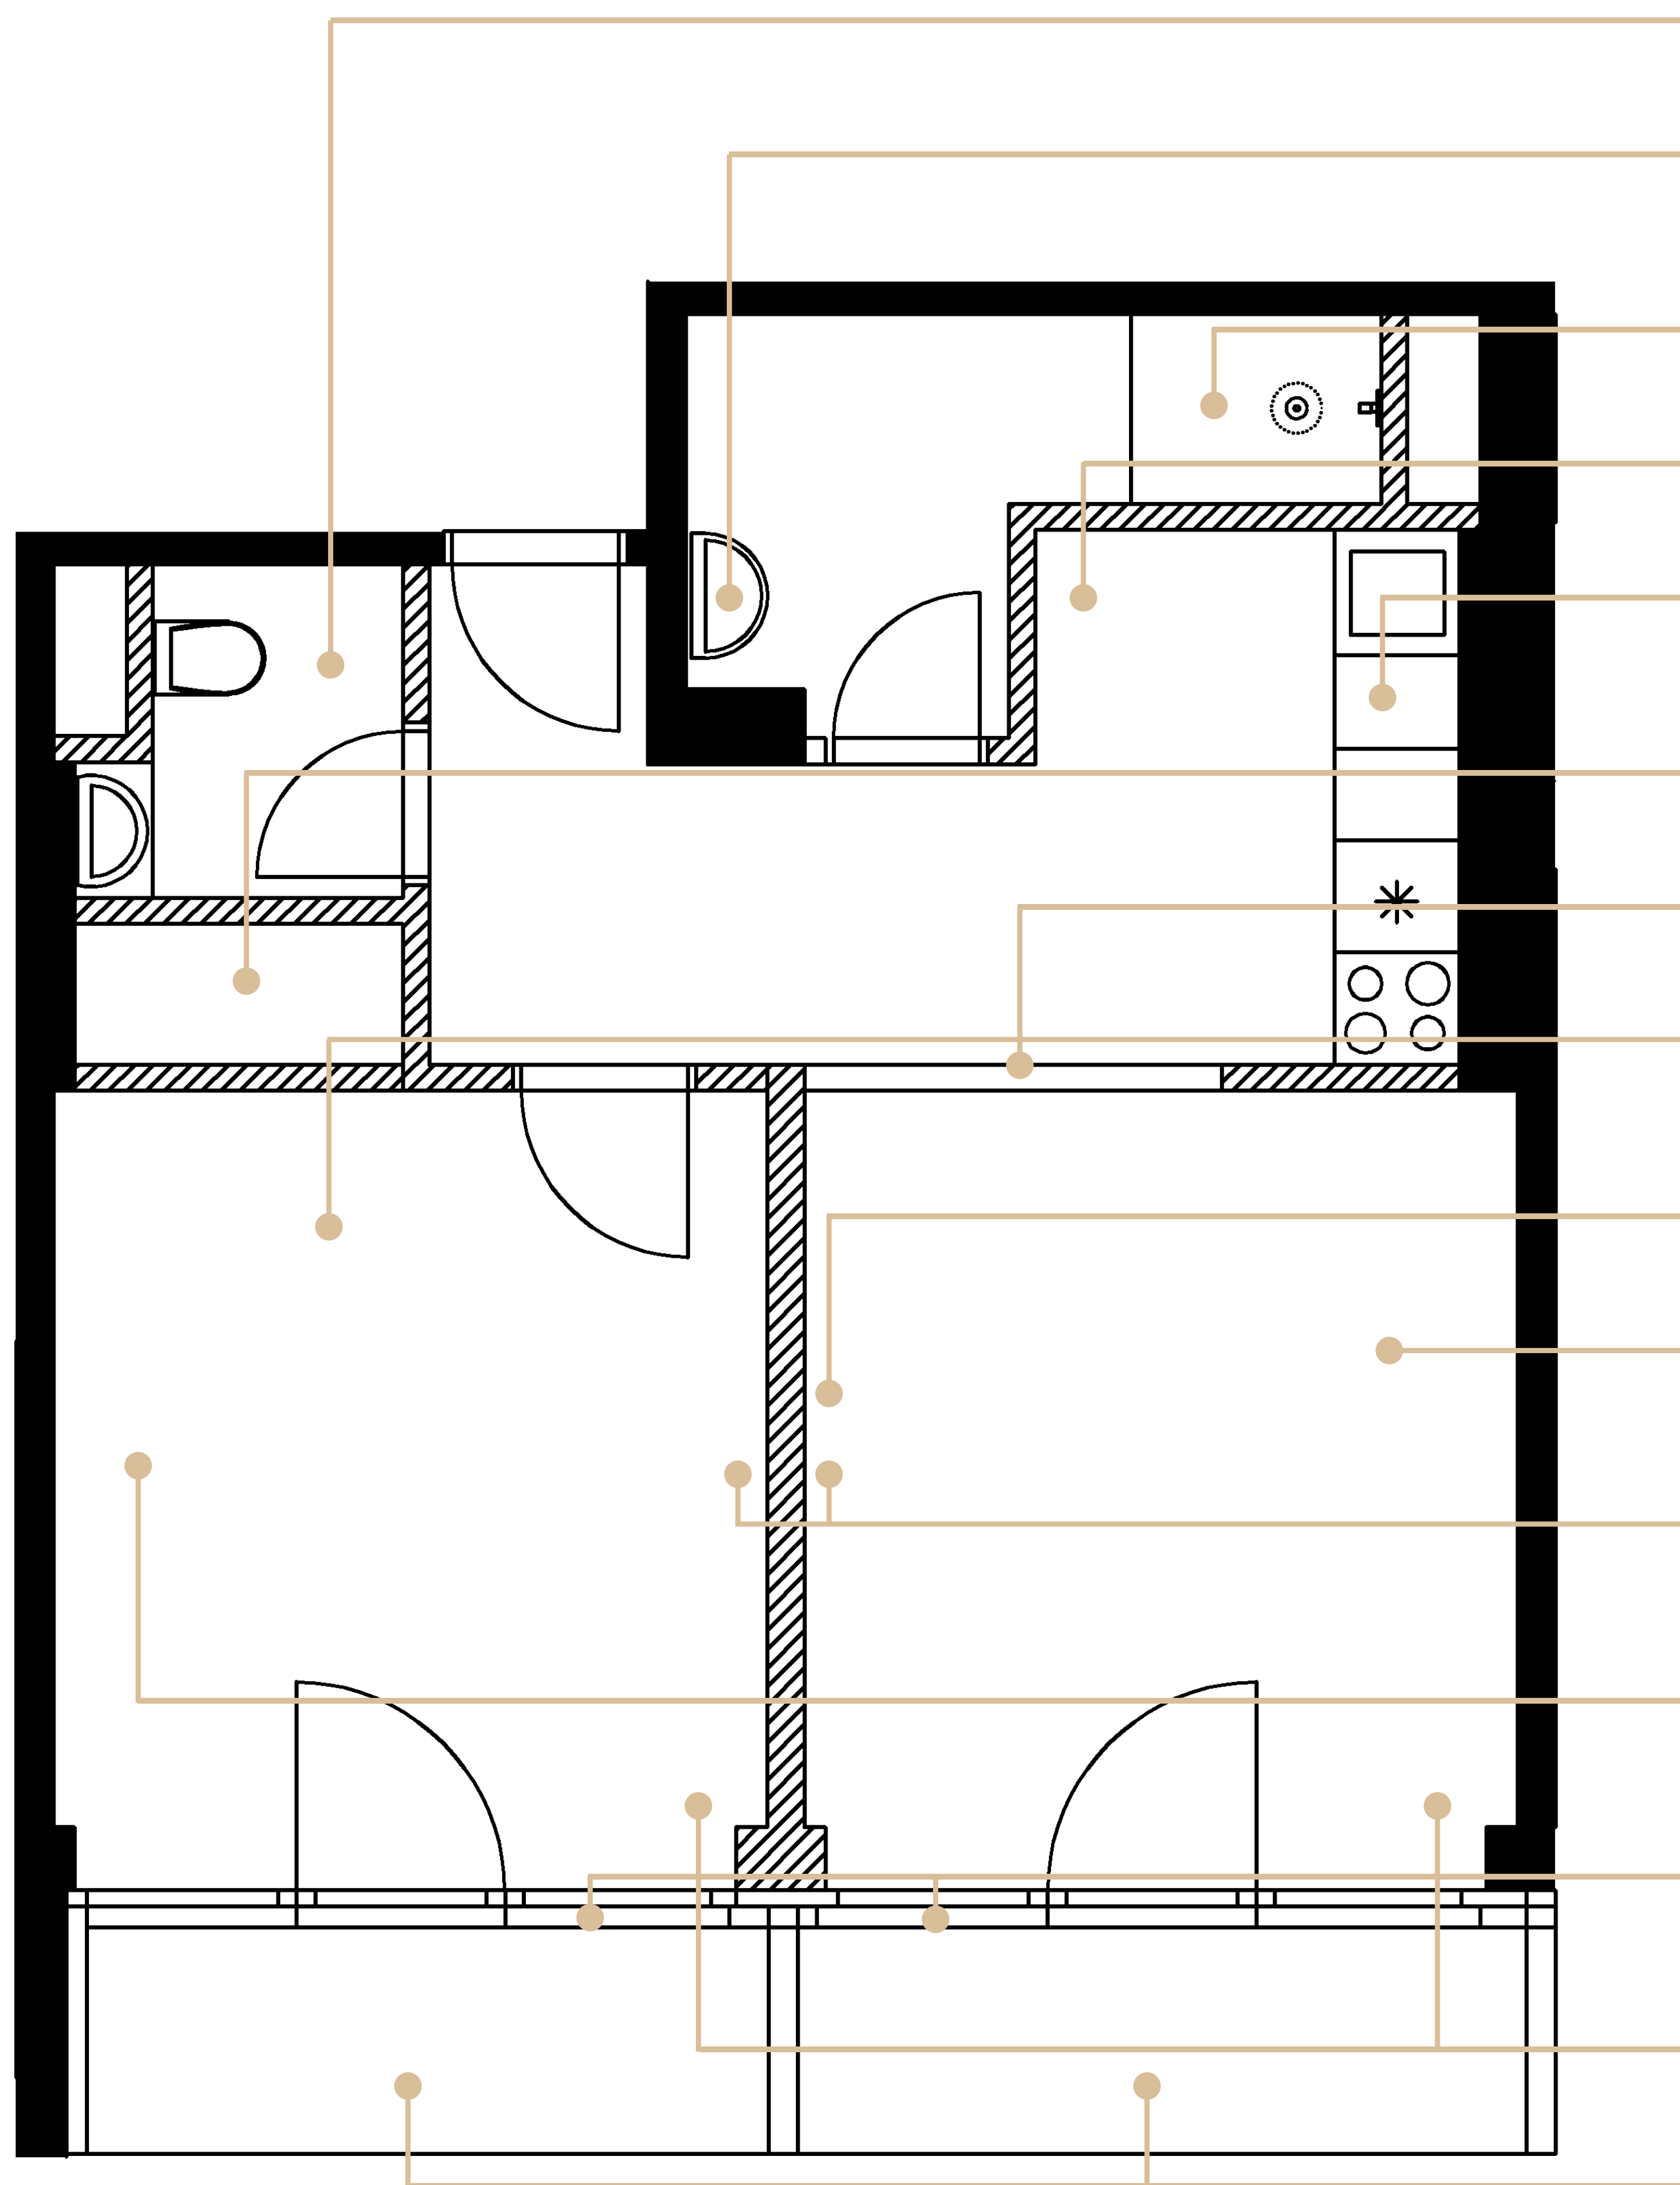

INVESTIČNÍ Apartmán 307

PODLAŽÍ 3

Adresa: Jurkovičova alej 858
763 26 Luhačovice

Kontakt: info@luharesort.cz
+420 603 512 114
www.luharesort.cz

WC S UMYVADLEM

Geberit, ergonomická mísa, pohodlné sedátko, umyvadlo s baterií.

UMYVADLO

Designová koupelna, osvětlené zrcadlo, umyvadlo v dekoru mramoru.

SPRCHOVÝ KOUT

Snížená vanička, litý kámen, skleněná zástěna, tropický déšť.

POSEZENÍ

Designový nábytek, stůl a čtyři židle.

KUCHYNĚ

Plně vybavená kuchyně včetně elektroniky. Trouba, lednice, varná deska, dřez, baterie, osvětlená plocha, úložný prostor.

VESTAVNÁ SKŘÍŇ

Prostorná skříň na oblečení.

SKLENĚNÉ POSUVNÉ DVEŘE

Skleněné posuvné dveře v černém hliníkovém rámu.

PODLAHA

Podlaha v dekoru dřeva, která prochází celým bytem a navozuje příjemnou domácí atmosféru.

TV SESTAVA NÁBYTEK

Sestava skříní na stěně.

SEDACÍ SOUPRAVA

Pohodlná rozkládací pohovka. Po rozložení se vytvoří další dvě lůžka.

TV a Wi-Fi

Televize uchycená na stěně. Součástí každého bytu je samostatná Wi-Fi.

POSTEL

Pohodlná postel s prvotřídní matrací a čelem. Součástí postele je i noční stolek.

OKNA

Prosklená stěna opticky zvětšuje pokoj a vytváří tak příjemnou atmosféru v bytě. Okna lze zakrýt závěsem.

TOPENÍ

Byt je vybaven designovým topením.

LODŽIE

Ambientní osvětlení zabudované v zábradlí, možnost využití zásuvky na balkóně.

CENTRÁLNÍ OSVĚTLENÍ

Závěsný lustr, obložení stropu v dekoru dřeva.

MOŽNOST PŘIPOJENÍ KLIMATIZACE

INVESTIČNÍ BYT 307	PODLAŽÍ 3	PLOCHA CELKEM 53,06 m²	OBYTNÝ PROSTOR 12,97 m²	
CHODBA 10,95 m²	KOUPELNA 4,64 m²	WC 2,16 m²	LOŽNICE 14,27 m²	LODŽIE 8,07 m²