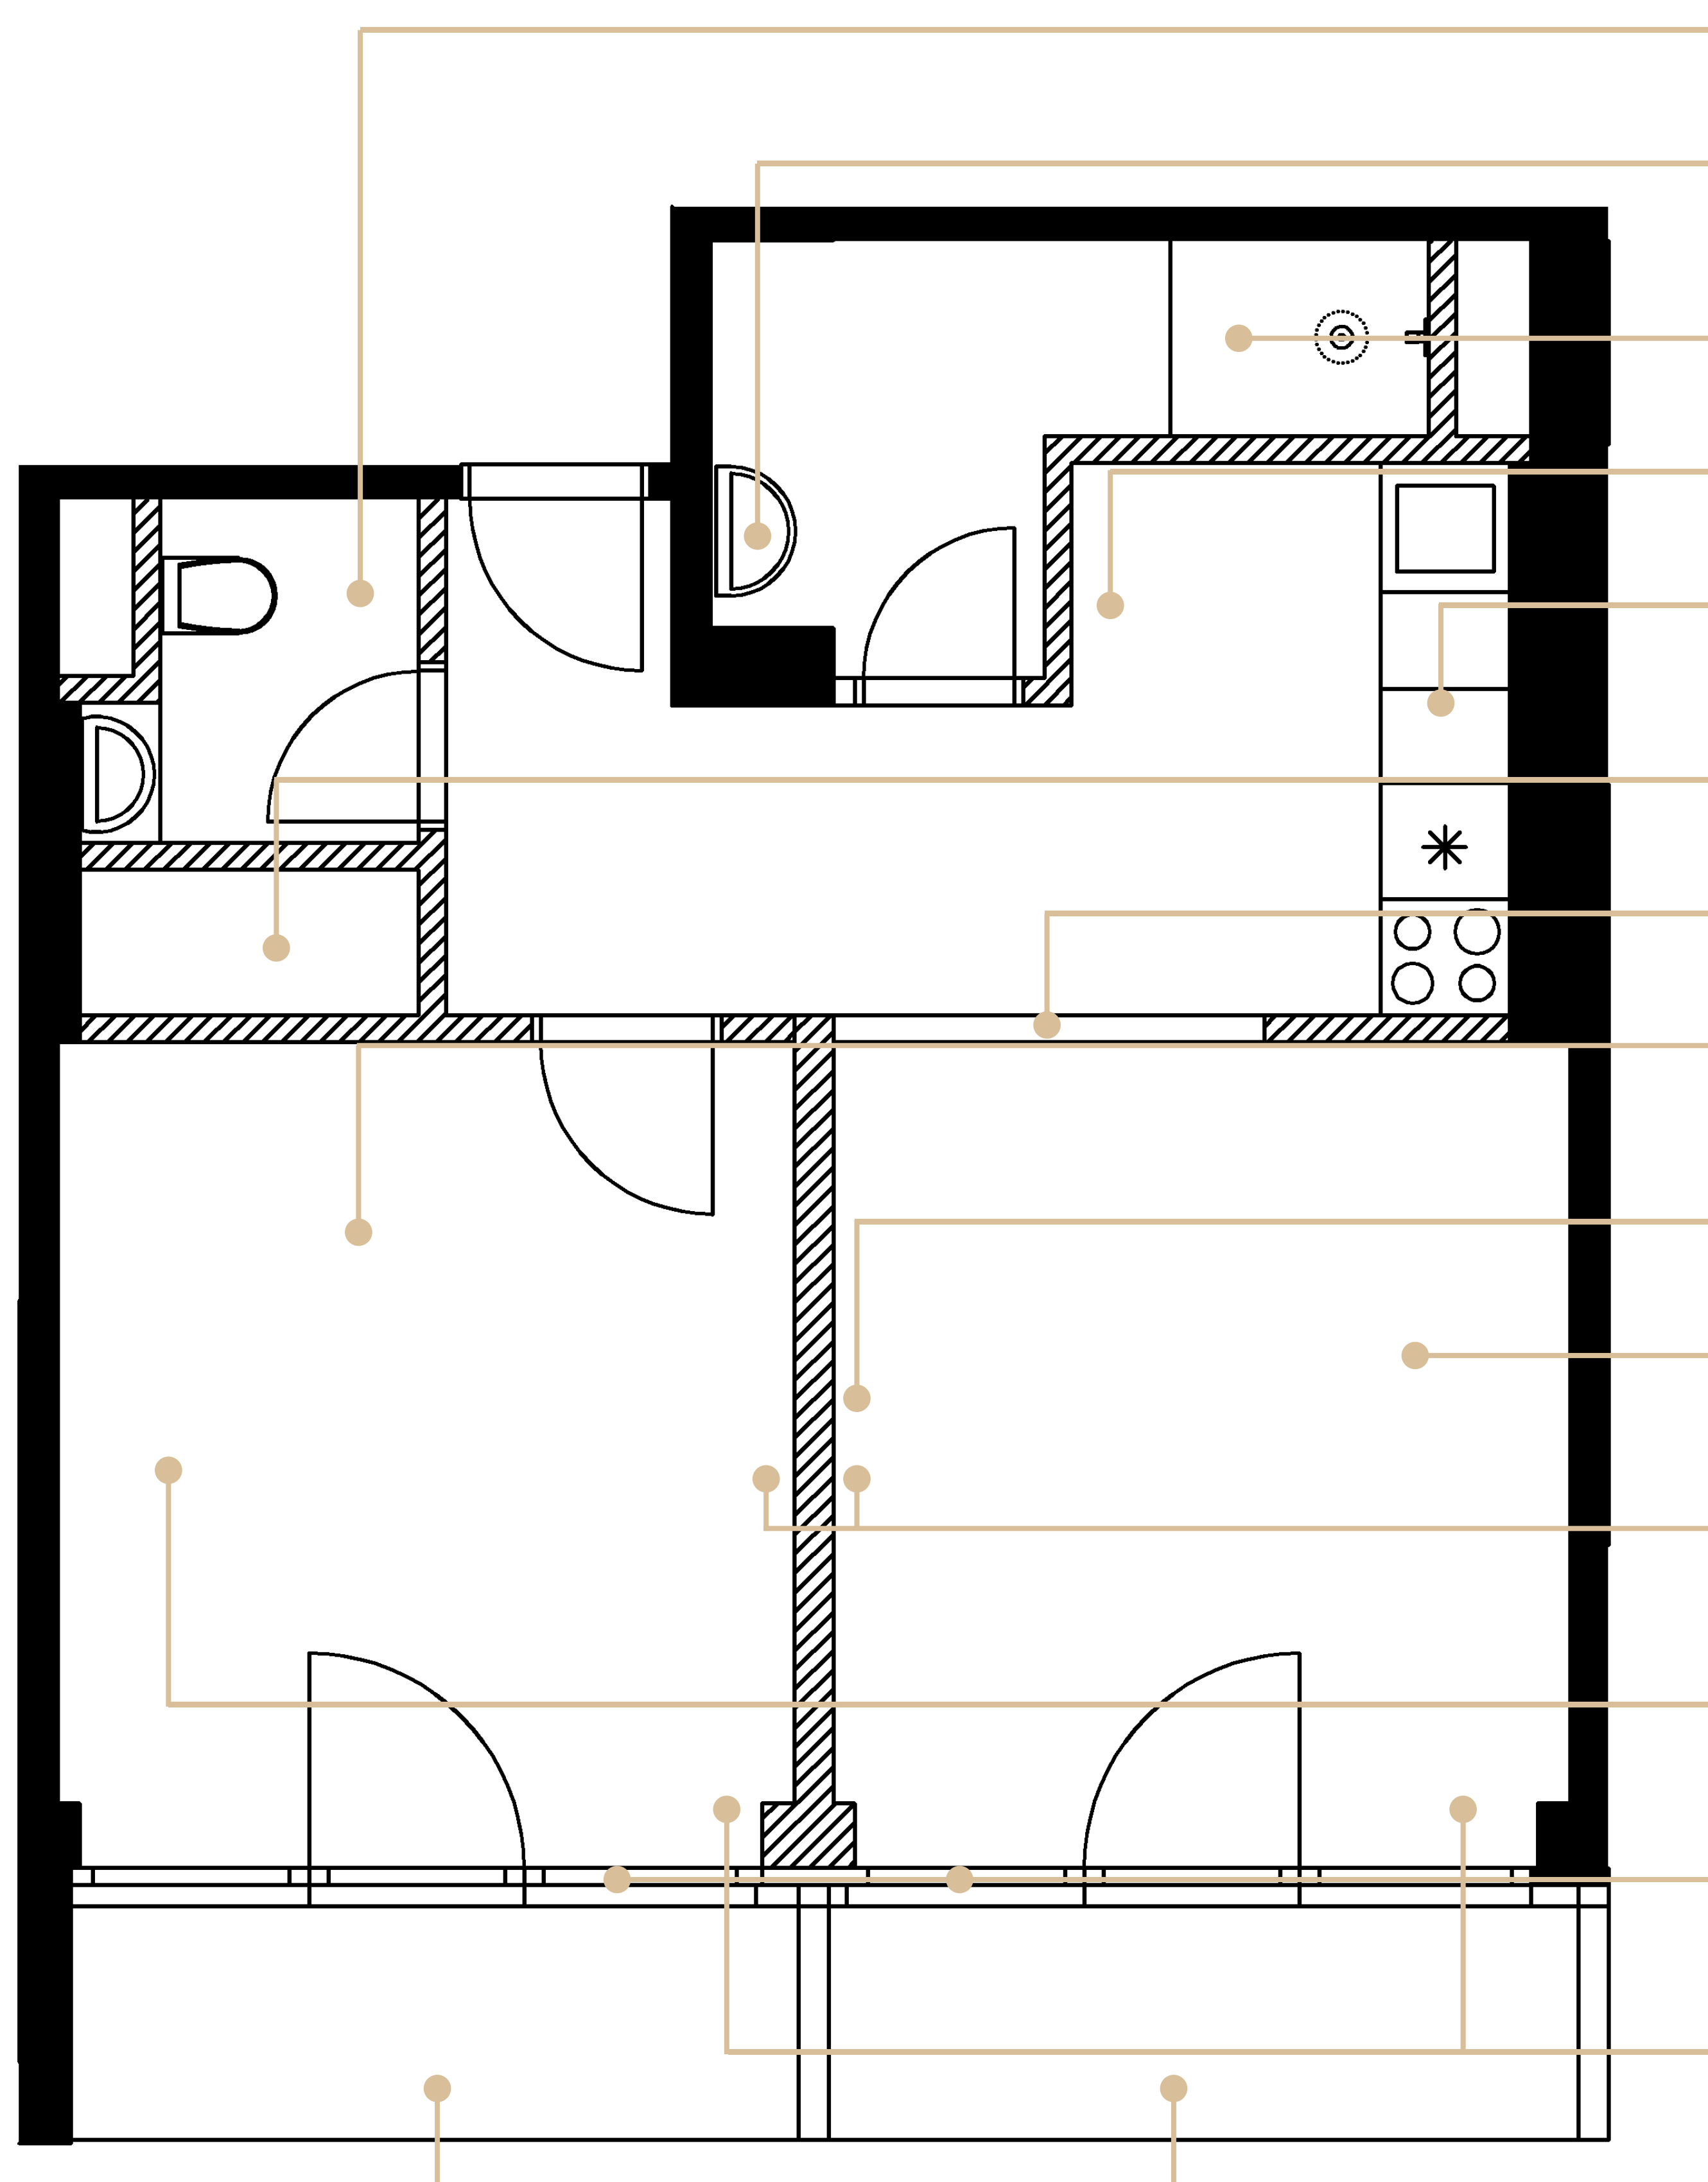

INVESTIČNÍ Apartmán 305

PODLAŽÍ 3

Adresa: Jurkovičova alej 858
763 26 Luhačovice

Kontakt: info@luharesort.cz
+420 603 512 114
www.luharesort.cz

WC S UMYVADLEM

Geberit, ergonomická mísa, pohodlné sedátko, umyvadlo s baterií.

UMYVADLO

Designová koupelna, osvětlené zrcadlo, umyvadlo v dekoru mramoru.

SPRCHOVÝ KOUT

Snížená vanička, litý kámen, skleněná zástěna, tropický déšť.

POSEZENÍ

Designový nábytek, stůl a čtyři židle.

KUCHYNĚ

Plně vybavená kuchyně včetně elektroniky. Trouba, lednice, varná deska, dřez, baterie, osvětlená plocha, úložný prostor.

VESTAVNÁ SKŘÍŇ

Prostorná skříň na oblečení.

SKLENĚNÉ POSUVNÉ DVEŘE

Skleněné posuvné dveře v černém hliníkovém rámu.

PODLAHA

Podlaha v dekoru dřeva, která prochází celým bytem a navozuje příjemnou domácí atmosféru.

TV SESTAVA NÁBYTEK

Sestava skříní na stěně.

SEDACÍ SOUPRAVA

Pohodlná rozkládací pohovka. Po rozložení se vytvoří další dvě lůžka.

TV a Wi-Fi

Televize uchycená na stěně. Součástí každého bytu je samostatná Wi-Fi.

POSTEL

Pohodlná postel s prvotřídní matrací a čelem. Součástí postele je i noční stolek.

OKNA

Prosklená stěna opticky zvětšuje pokoj a vytváří tak příjemnou atmosféru v bytě. Okna lze zakrýt závěsem.

TOPENÍ

Byt je vybaven designovým topením.

LODŽIE

Ambientní osvětlení zabudované v zábradlí, možnost využití zásuvky na balkóně.

CENTRÁLNÍ OSVĚTLENÍ

Závěsný lustr, obložení stropu v dekoru dřeva.

MOŽNOST PŘIPOJENÍ KLIMATIZACE

INVESTIČNÍ BYT 305	PODLAŽÍ 3	PLOCHA CELKEM 53,45 m²	OBYTNÝ PROSTOR 13,23 m²
CHODBA 10,85 m²	KOUPELNA 4,64 m²	WC 2,16 m²	LOŽNICE 14,29 m²
			LODŽIE 8,26 m²