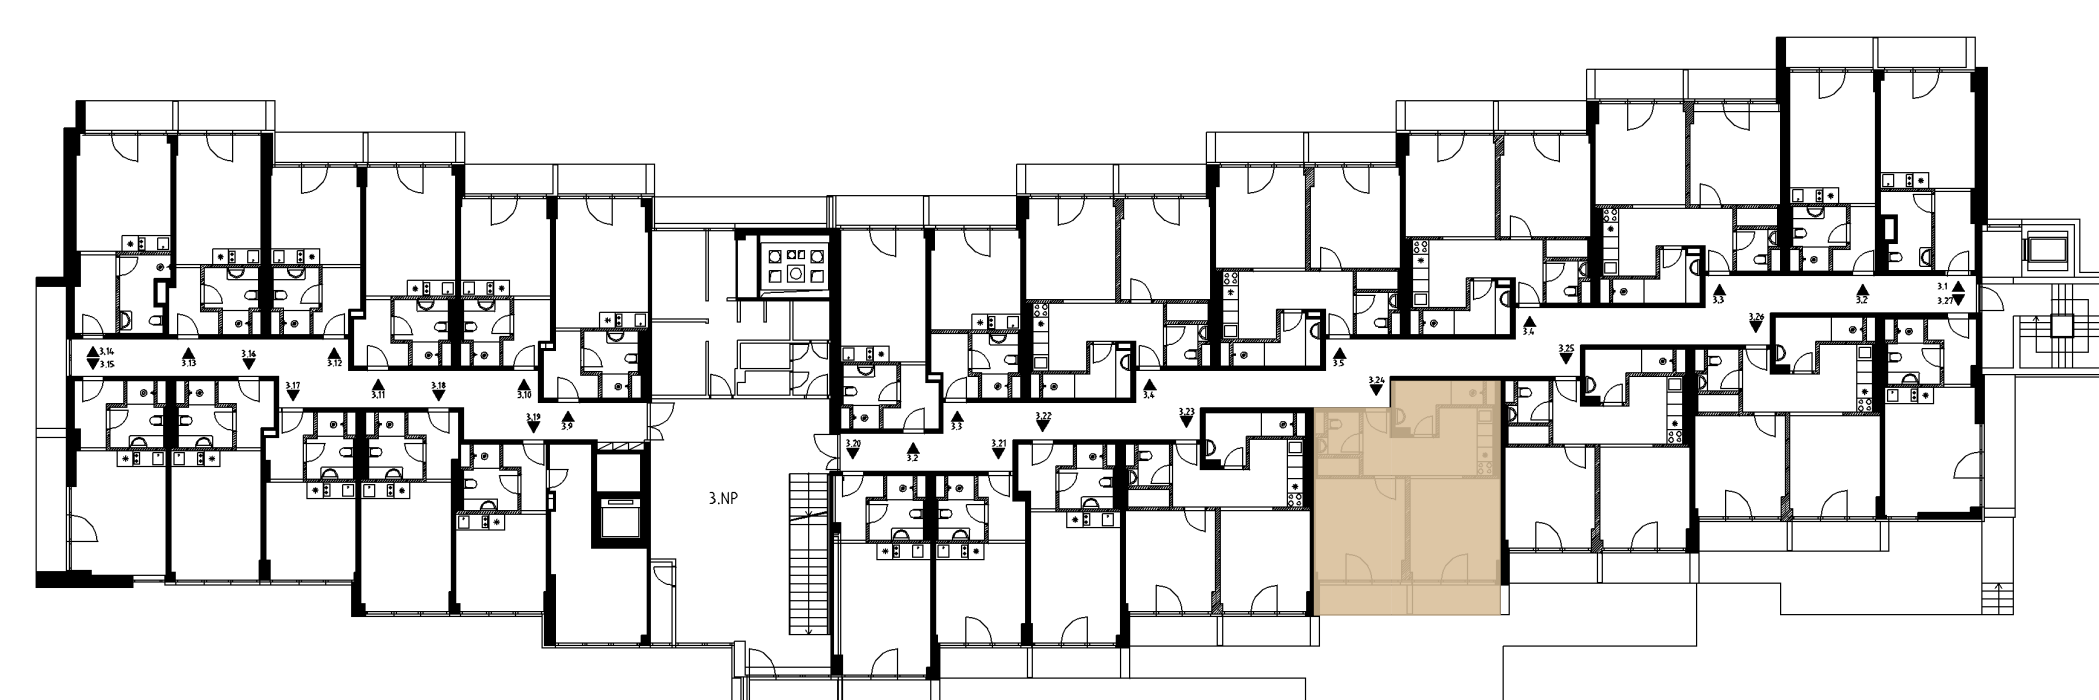

INVESTIČNÍ BYT 305	PODLAŽÍ 3	PLOCHA CELKEM 53,45 m ²	OBYTNÝ PROSTOR 13,23 m ²
CHODBA 10,85 m ²	KOUPELNA 4,64 m ²	WC 2,16 m ²	LOŽNICE 14,29 m ²
			LODŽIE 8,26 m ²

Luha Resort je projekt investičních apartmánů v Luhačovicích a šance pořídit si svůj kousek klidu uprostřed nádherného lázeňského města.