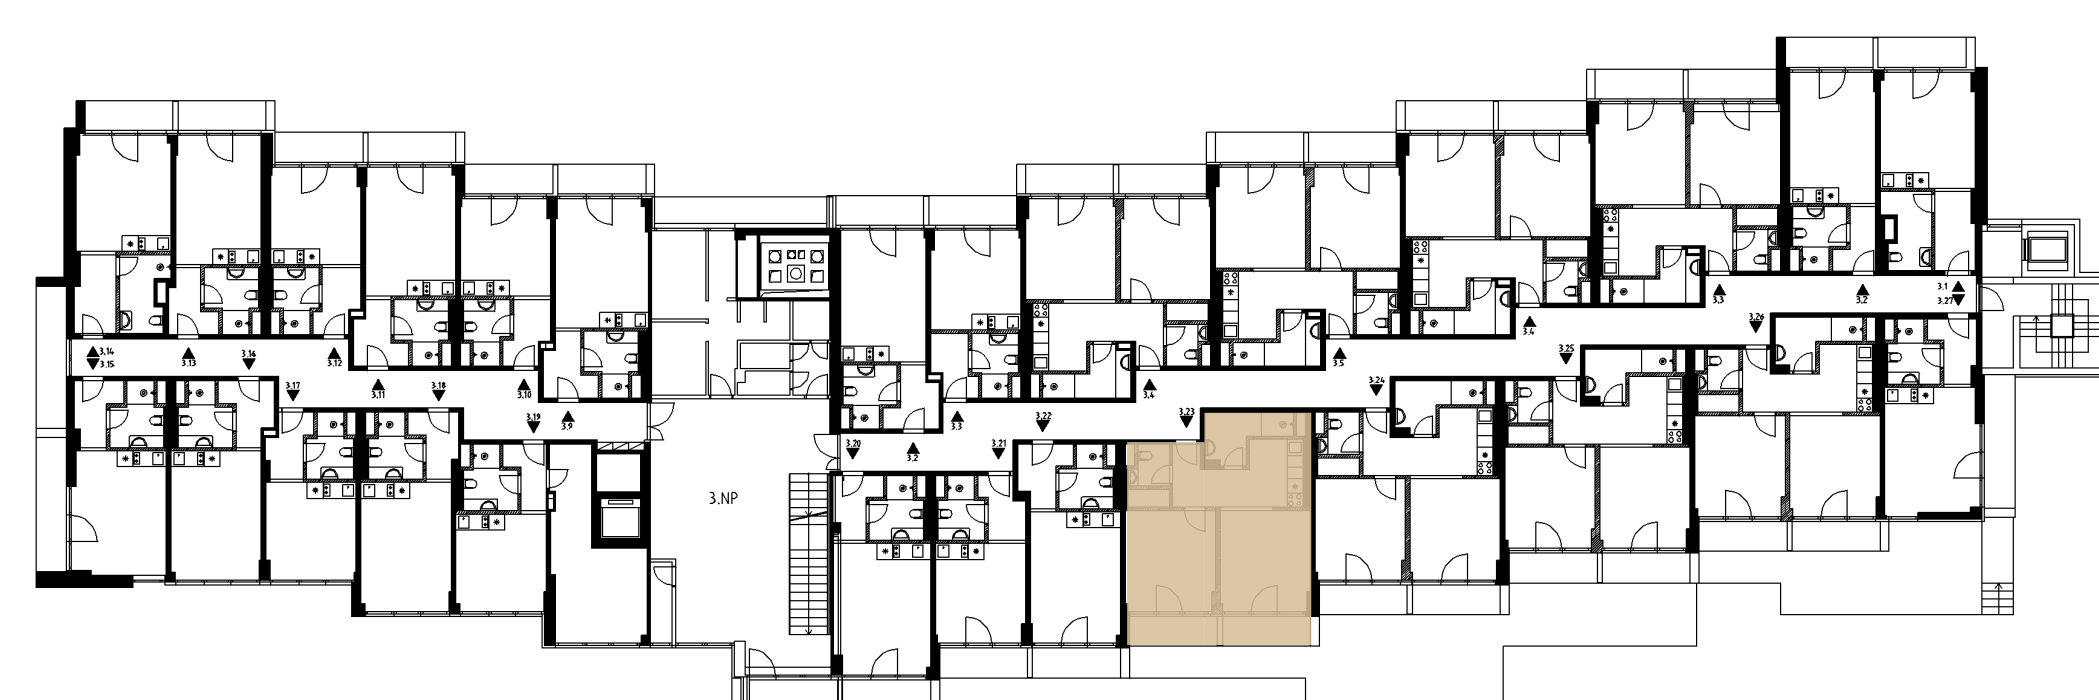

INVESTIČNÍ BYT 304	PODLAŽÍ 3	PLOCHA CELKEM 52,97 m ²	OBYTNÝ PROSTOR 12,97 m ²	
CHODBA 10,66 m ²	KOUPELNA 4,64 m ²	WC 2,16 m ²	LOŽNICE 14,26 m ²	LODŽIE 8,26 m ²

Luha Resort je projekt investičních apartmánů v Luhačovicích a šance pořídit si svůj kousek klidu uprostřed nádherného lázeňského města.