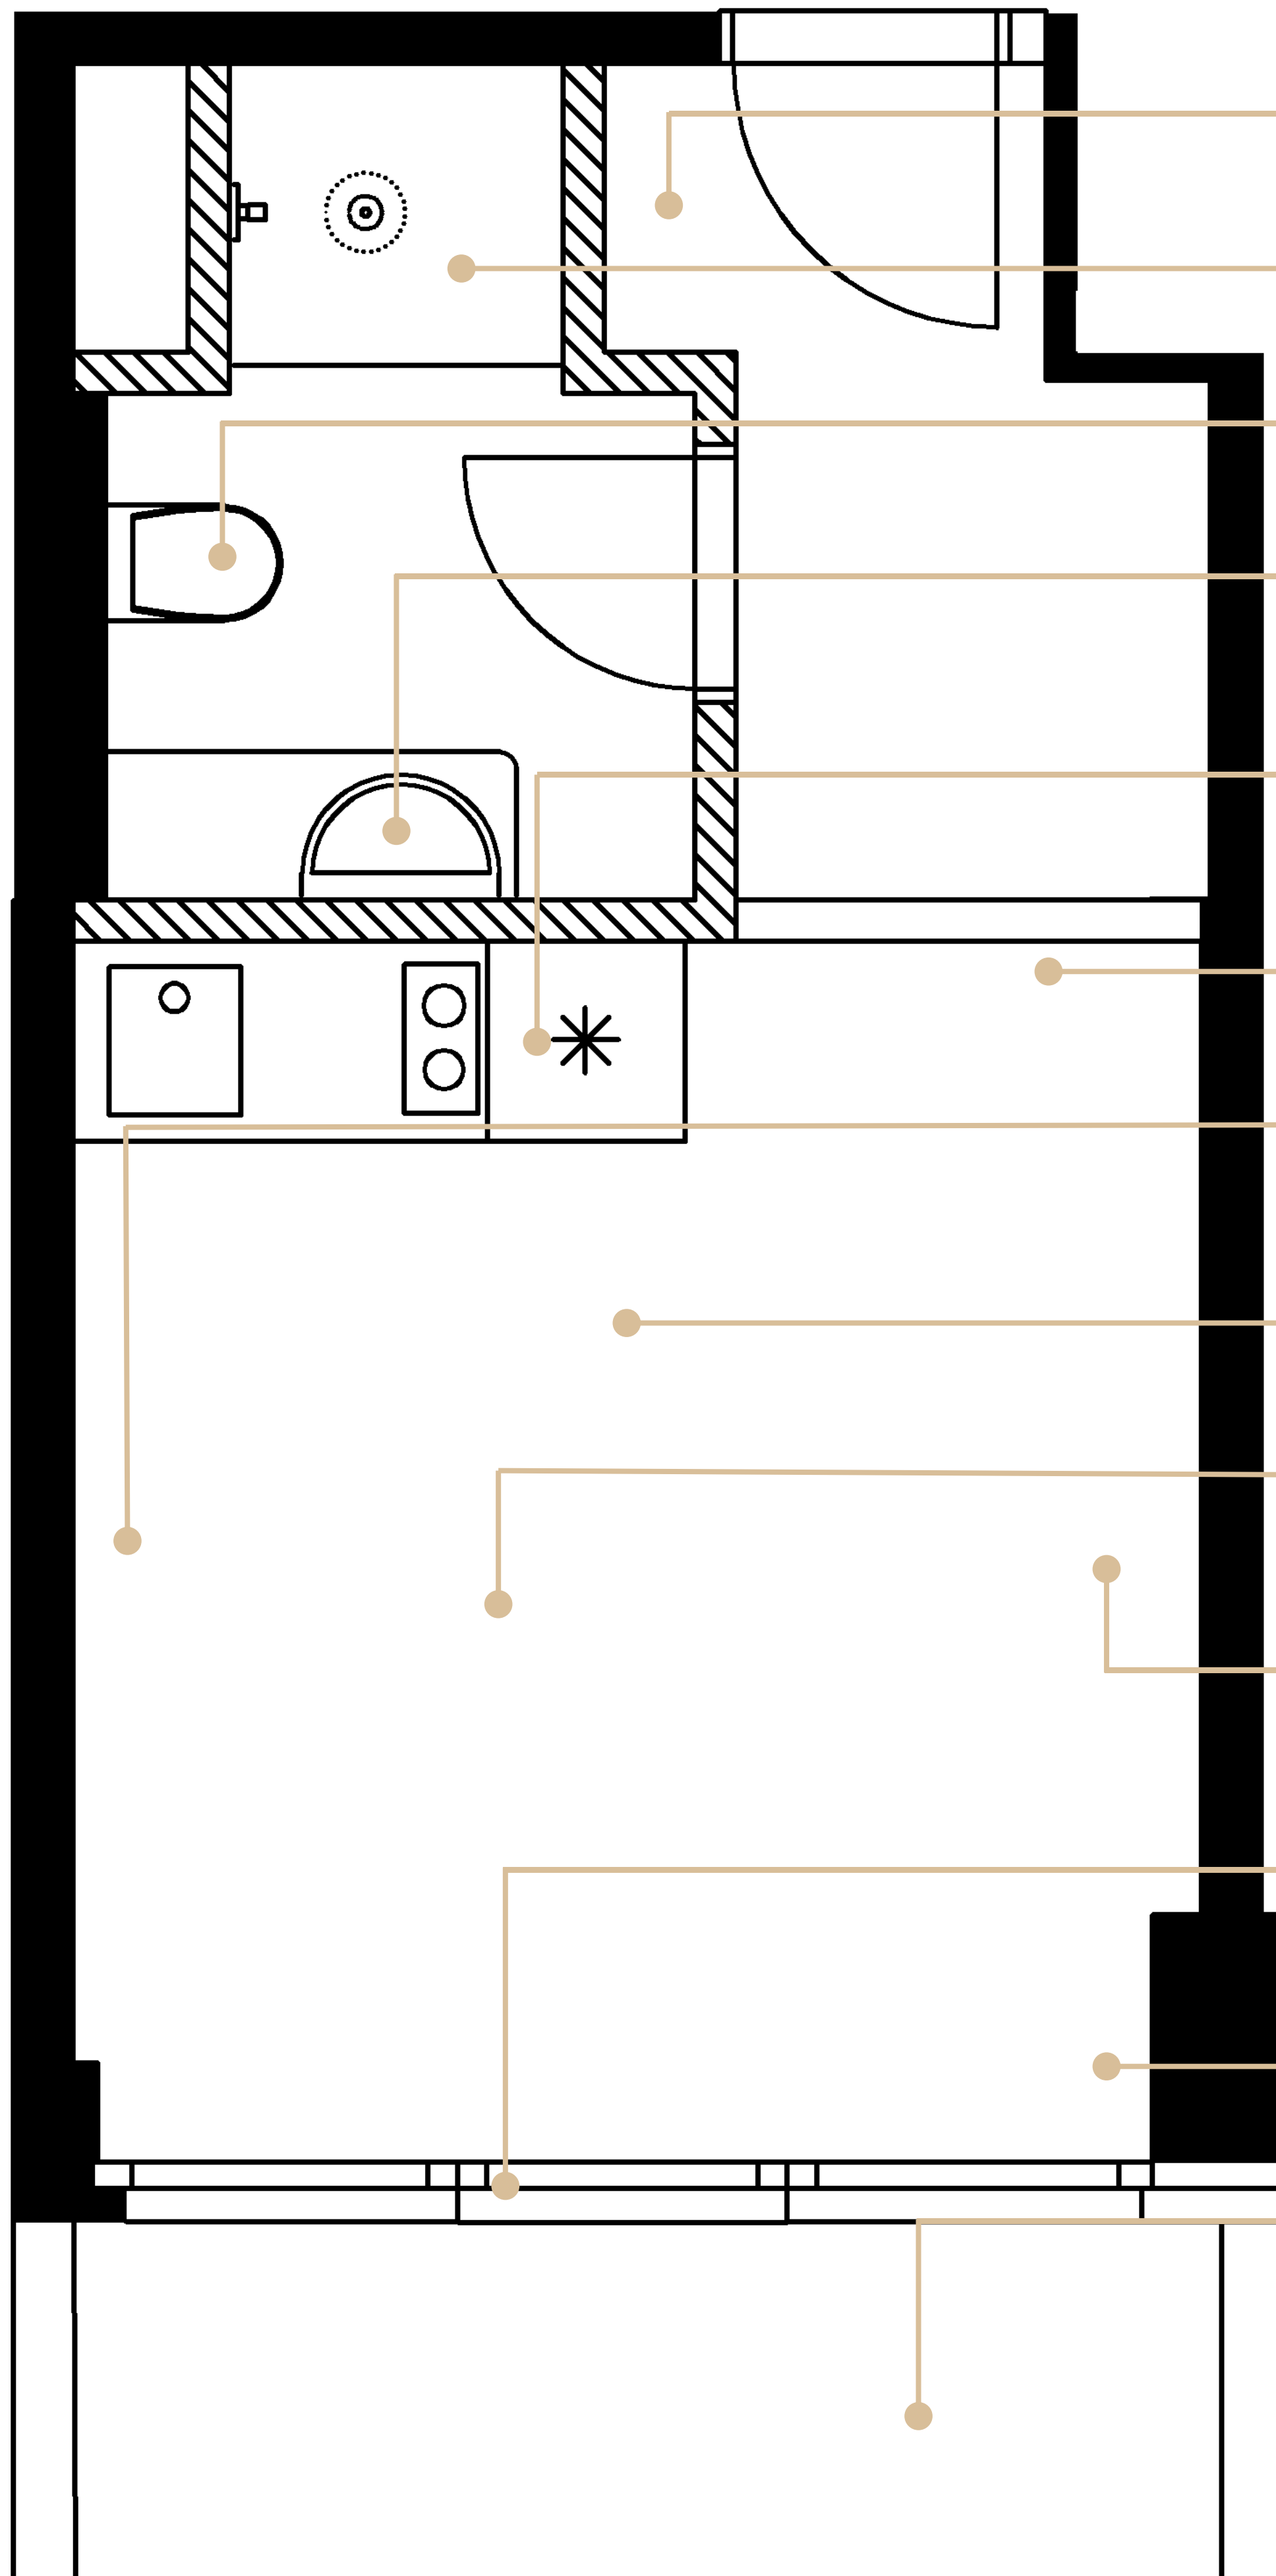

INVESTIČNÍ Apartmán 302

PODLAŽÍ 3

Adresa: Jurkovičova alej 858
763 26 Luhačovice

Kontakt: info@luharesort.cz
+420 603 512 114
www.luharesort.cz

VESTAVNÁ SKŘÍŇ

Prostorná skříň na oblečení.

SPRCHOVÝ KOUT

Snížená vanička, litý kámen, skleněná zástěna, tropický déšť.

WC

Geberit, ergonomická mísa, pohodlné sedátko.

UMYVADLO

Designová koupelna, osvětlené zrcadlo, umyvadlo v dekoru mramoru.

KUCHYNĚ

Plně vybavená kuchyně včetně elektroniky. Trouba, lednice, varná deska, dřez, baterie, osvětlená plocha, úložný prostor.

POSEZENÍ

Designový nábytek, stůl a dvě židle.

POSTEL

Pohodlná postel s prvotřídní matrací a čelem. Součástí postele je i noční stolek.

CENTRÁLNÍ OSVĚTLENÍ

Závěsný lustr, obložení stropu v dekoru dřeva.

PODLAHA