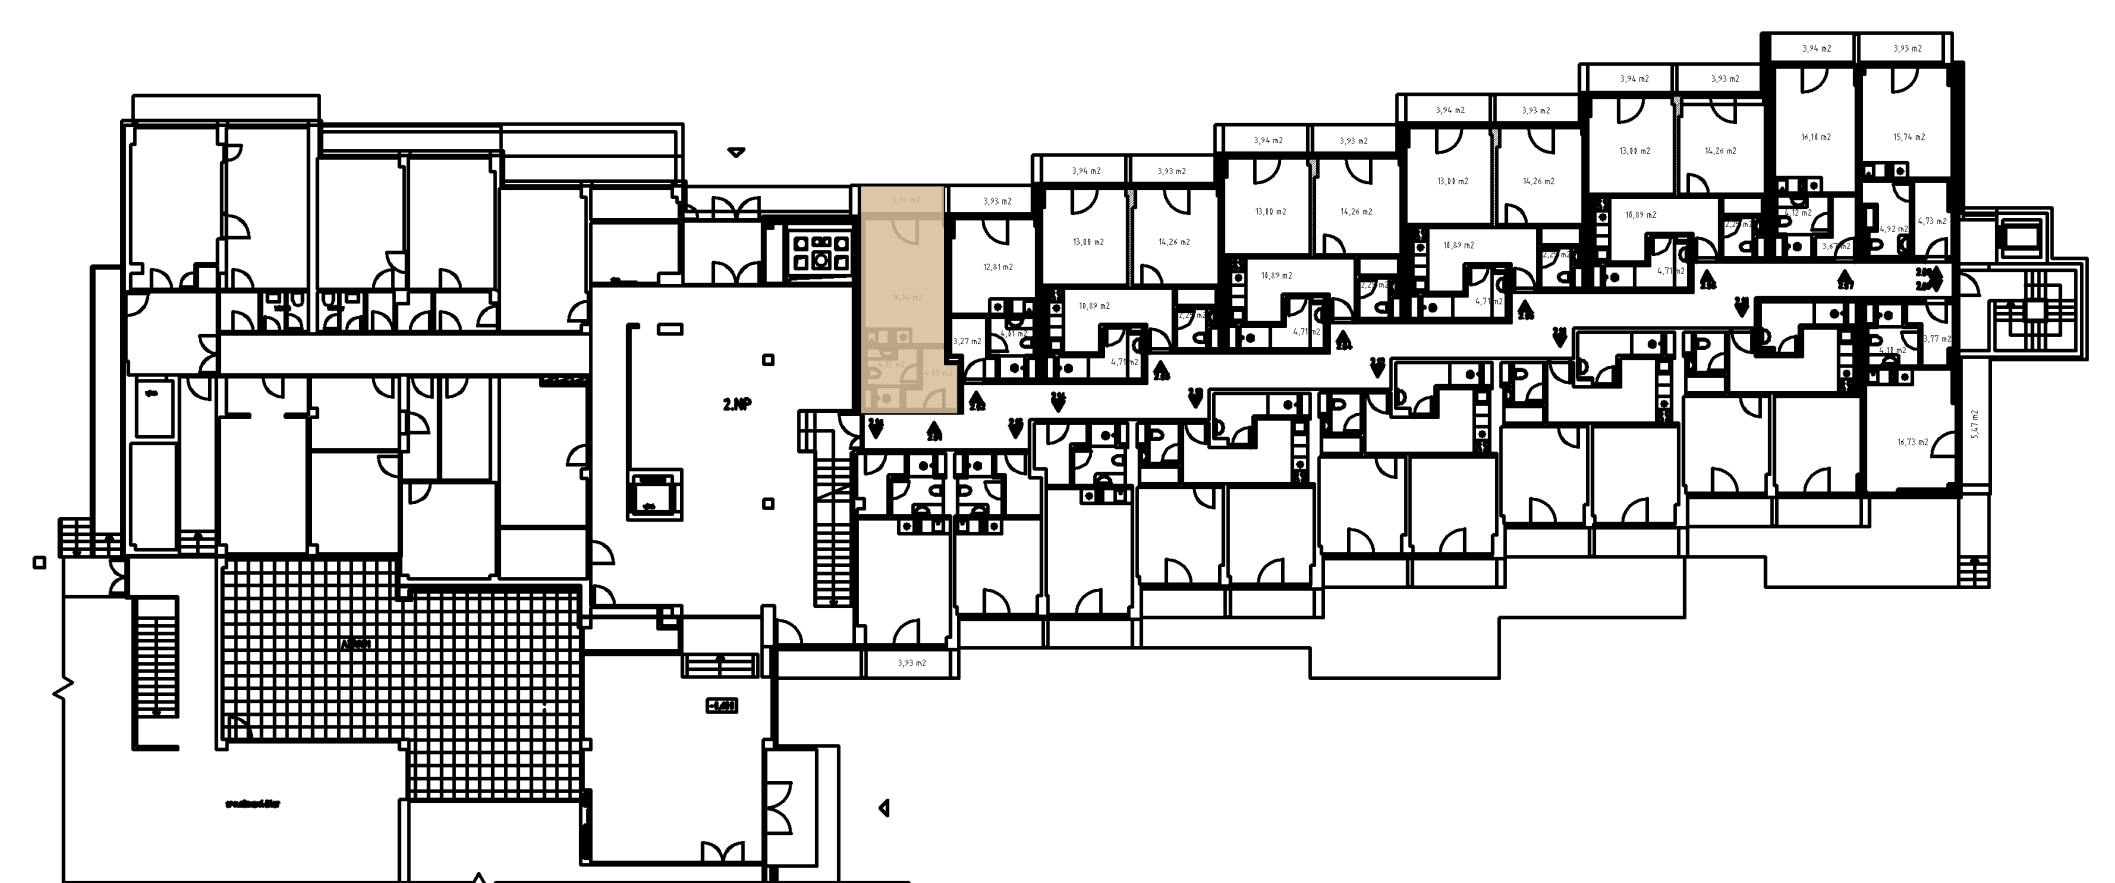

WC

Geberit, ergonomická mísa, pohodlné sedátko.

VESTAVNÁ SKŘÍŇ

Prostorná skříň na oblečení.

SPRCHOVÝ KOUT

Snížená vanička, litý kámen, skleněná zástěna, tropický déšť.

MOŽNOST PŘIPOJENÍ KLIMATIZACE

INVESTIČNÍ BYT
216

PODLAŽÍ
2

PLOCHA CELKEM
28,35 m²

OBYTNÝ PROSTOR
16,26 m²

CHODBA
3,76 m²

KOUPELNA
4,18 m²

LODŽIE
4,15 m²

Luha Resort je projekt investičních apartmánů v Luhačovicích a šance pořídit si svůj kousek klidu uprostřed nádherného lázeňského města.