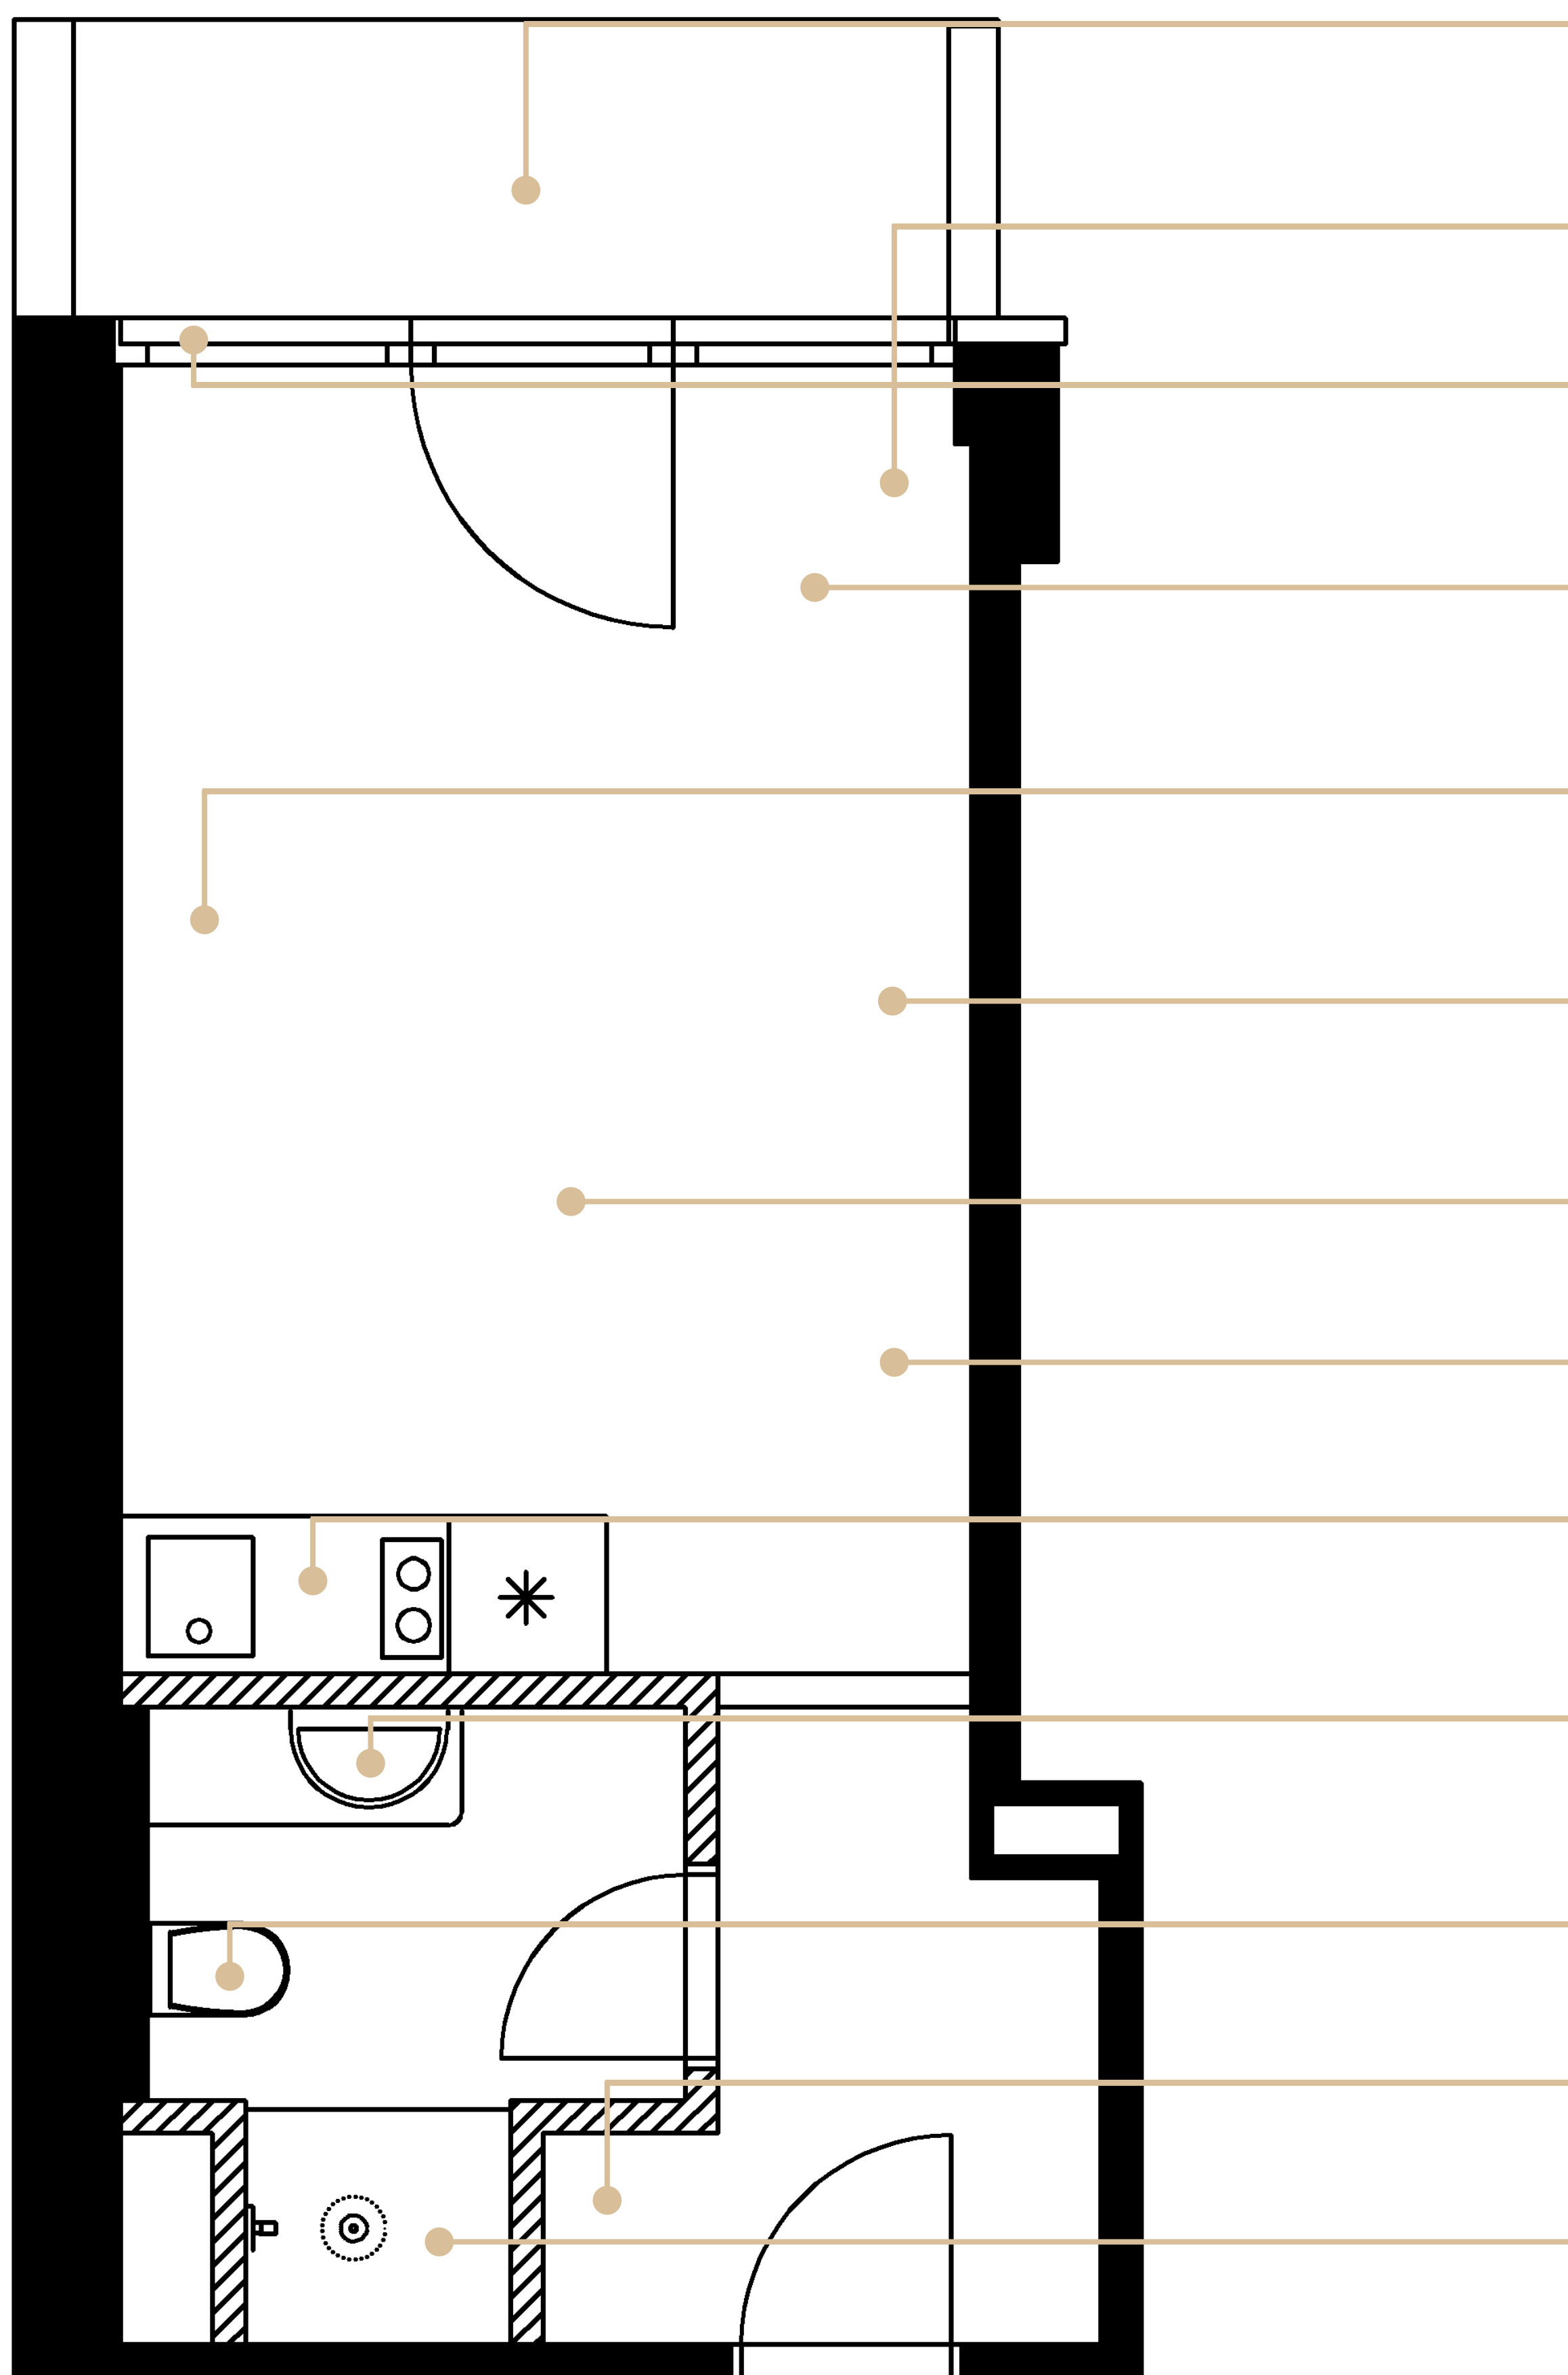

INVESTIČNÍ Apartmán 216

PODLAŽÍ 2

Adresa: Jurkovičova alej 858
763 26 Luhačovice

Kontakt: info@luharesort.cz
+420 603 512 114
www.luharesort.cz

LODŽIE

Ambientní osvětlení zabudované v zábradlí, možnost využití zásuvky na balkóně.

TOPENÍ

Byt je vybaven designovým topením.

OKNA

Prosklená stěna opticky zvětšuje pokoj a vytváří tak příjemnou atmosféru v bytě. Okna lze zakrýt závěsem.

PODLAHA

Podlaha v dekoru dřeva, která prochází celým bytem a navozuje příjemnou domácí atmosféru.

POSTEL

Pohodlná postel s prvotřídní matrací a čelem. Součástí postele je i noční stolek.

TV a Wi-Fi

Televize uchycená na stěně. Součástí každého bytu je samostatná Wi-Fi.

CENTRÁLNÍ OSVĚTLENÍ

Závěsný lustr, obložení stropu v dekoru dřeva.

POSEZENÍ

Designový nábytek, stůl a dvě židle.

KUCHYNĚ

Plně vybavená kuchyně včetně elektroniky. Trouba, lednice, varná deska, dřez, baterie, osvětlená plocha, úložný prostor.

UMYVADLO

Designová koupelna, osvětlené zrcadlo, umyvadlo v dekoru mramoru.

WC

Geberit, ergonomická mísa, pohodlné sedátko.

VESTAVNÁ SKŘÍŇ

Prostorná skříň na oblečení.

SPRCHOVÝ KOUT

Snížená vanička, litý kámen, skleněná zástěna, tropický déšť.

MOŽNOST PŘIPOJENÍ KLIMATIZACE