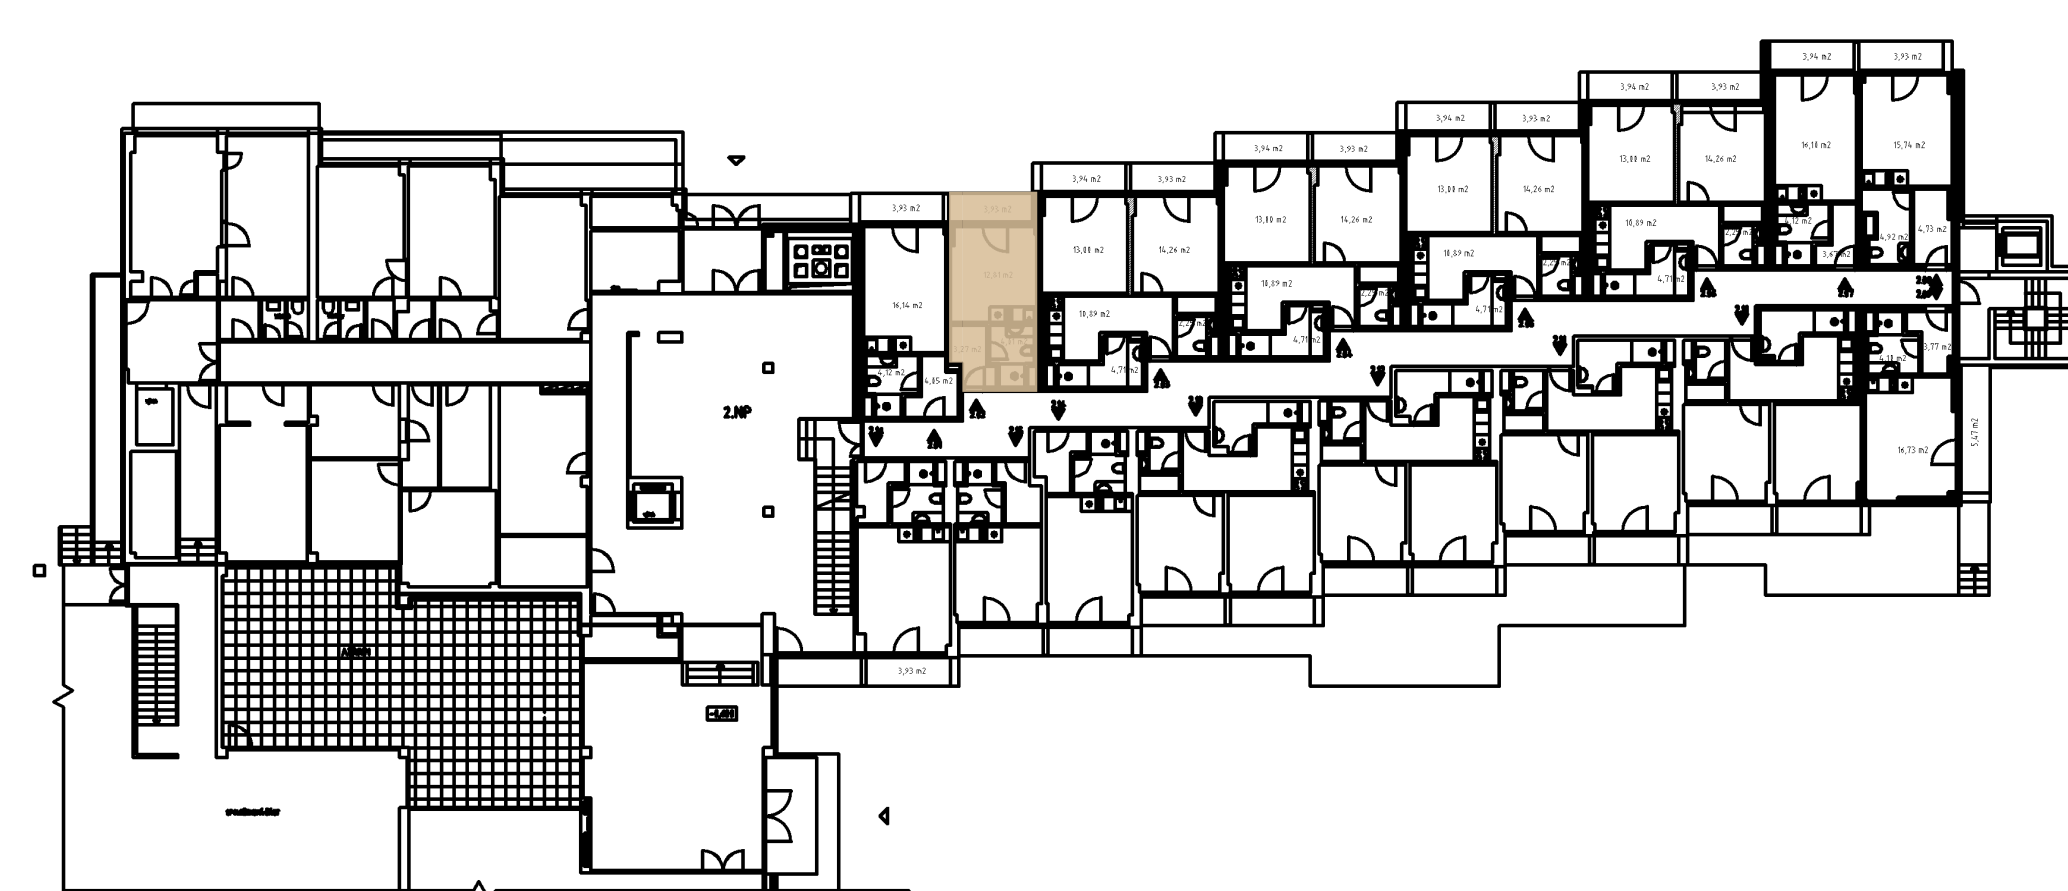

WC

Geberit, ergonomická mísa, pohodlné sedátko.

VESTAVNÁ SKŘÍŇ

Prostorná skříň na oblečení.

SPRCHOVÝ KOUT

Snížená vanička, litý kámen, skleněná zástěna, tropický déšť.

MOŽNOST PŘIPOJENÍ KLIMATIZACE

INVESTIČNÍ BYT
215

PODLAŽÍ
2

PLOCHA CELKEM
24,08 m²

OBYTNÝ PROSTOR
12,83 m²

CHODBA
3,14 m²

KOUPELNA
4,02 m²

LODŽIE
4,09 m²

Luha Resort je projekt investičních apartmánů v Luhačovicích a šance pořídit si svůj kousek klidu uprostřed nádherného lázeňského města.