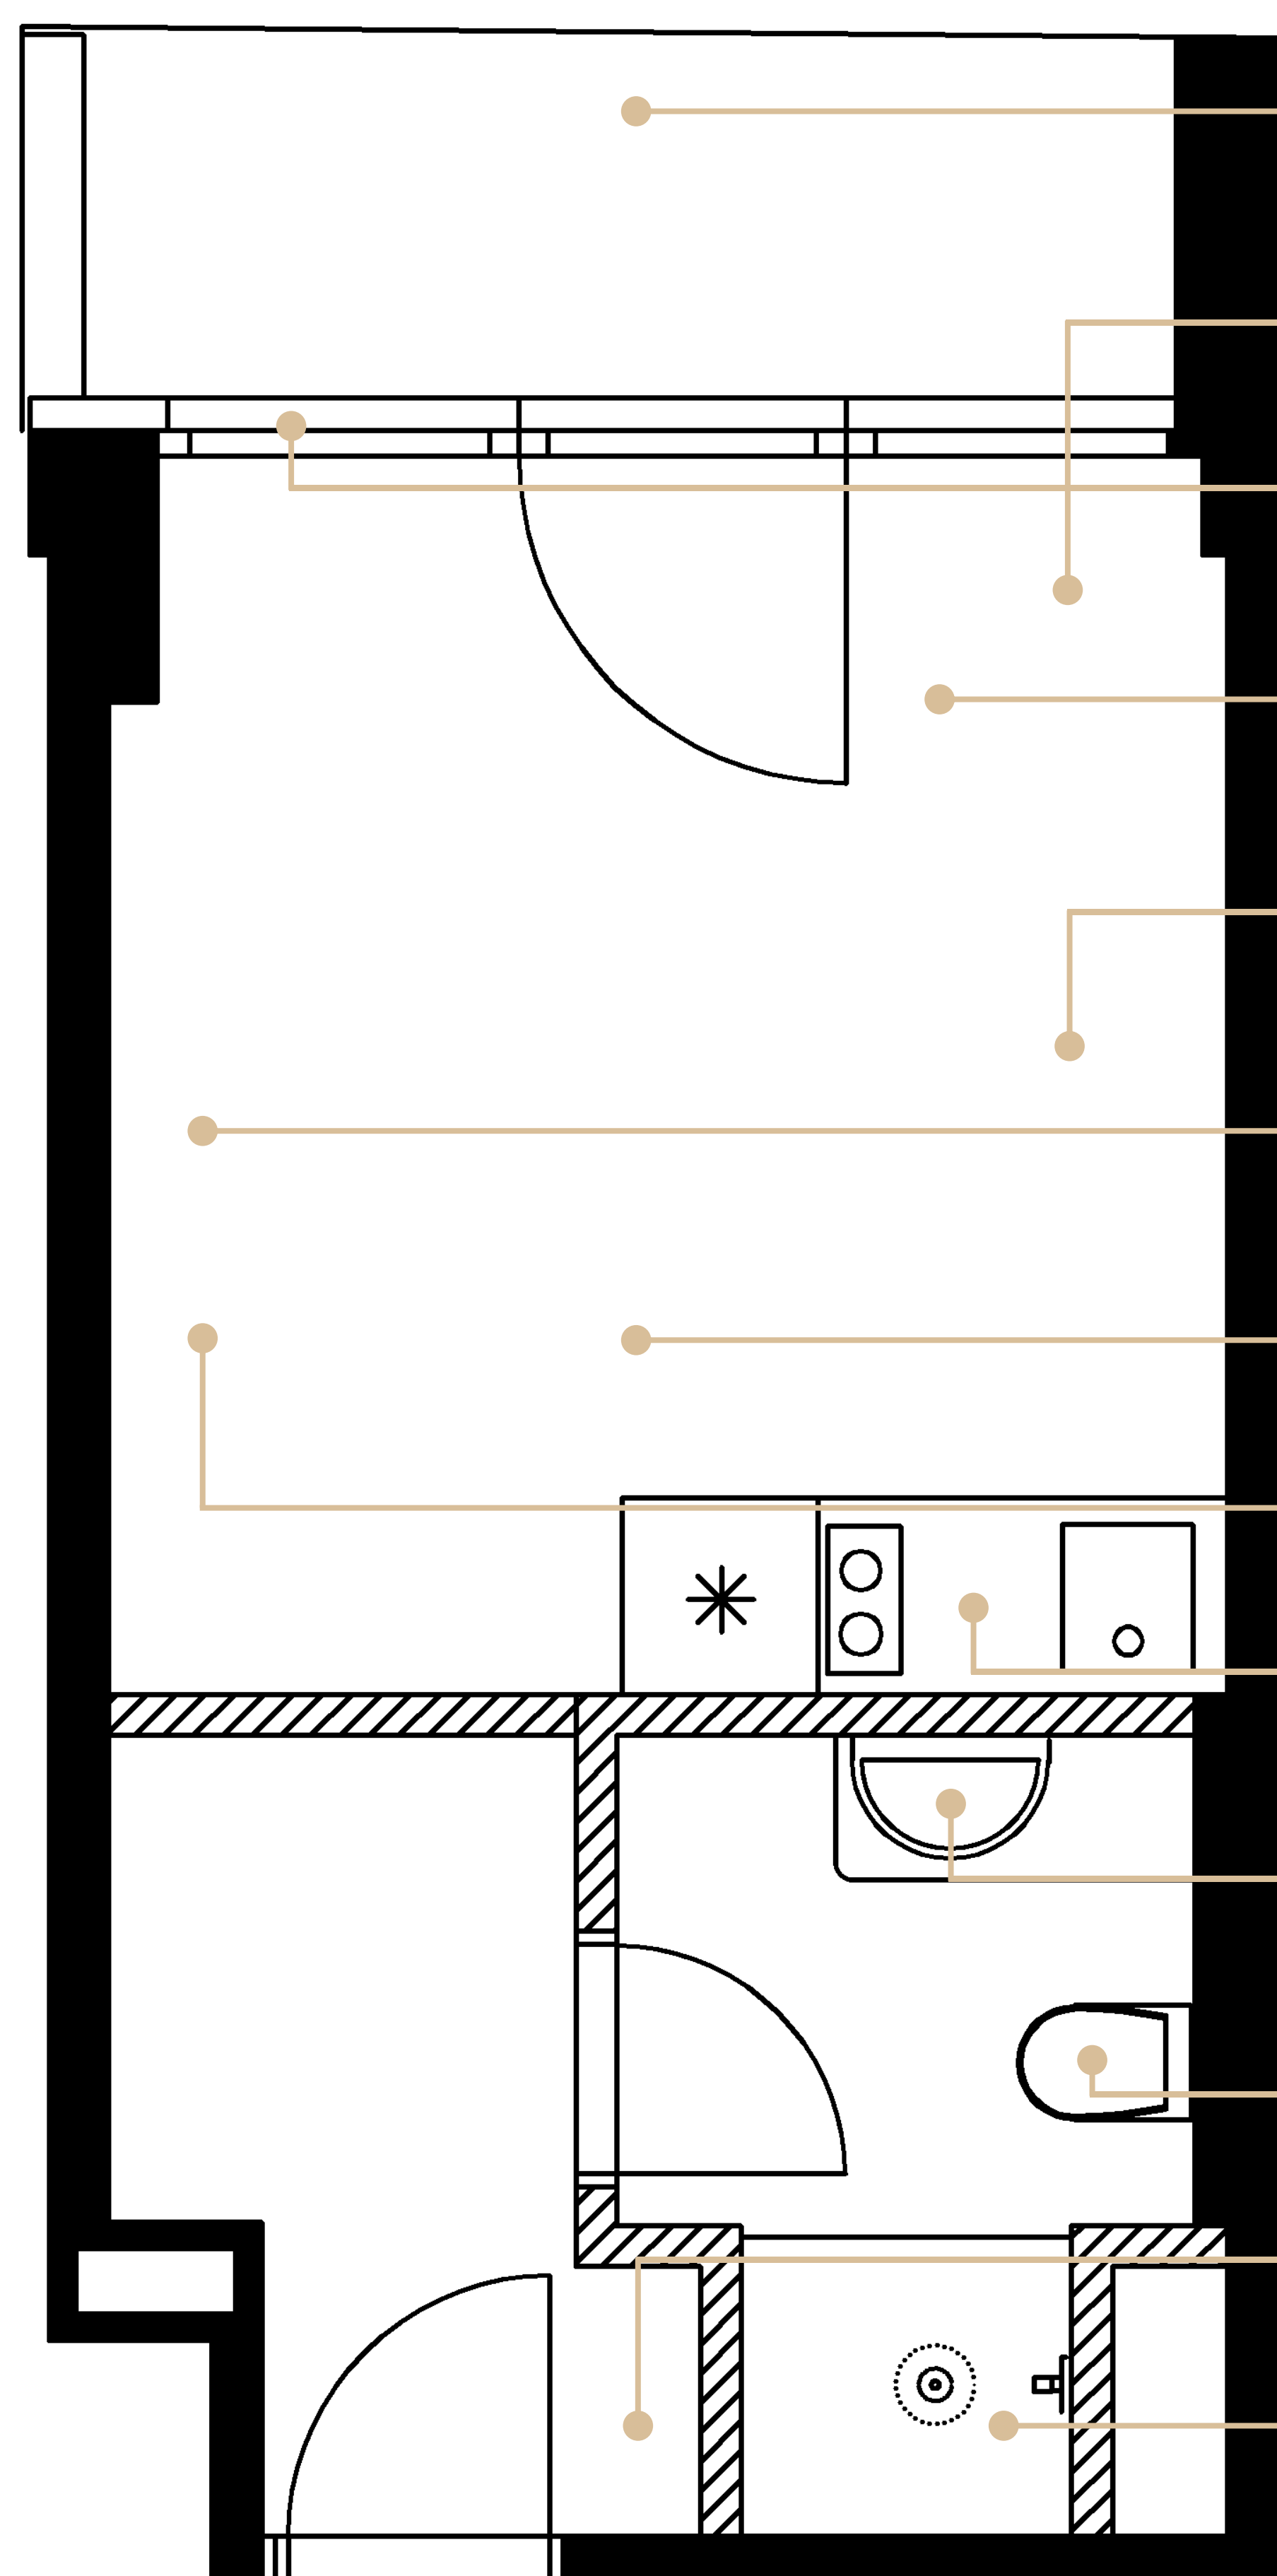

INVESTIČNÍ Apartmán 215

PODLAŽÍ 2

Adresa: Jurkovičova alej 858
763 26 Luhačovice

Kontakt: info@luharesort.cz
+420 603 512 114
www.luharesort.cz

LODŽIE

Ambientní osvětlení zabudované v zábradlí, možnost využití zásuvky na balkóně.

TOPENÍ

Byt je vybaven designovým topením.

OKNA

Proskená stěna opticky zvětšuje pokoj a vytváří tak příjemnou atmosféru v bytě. Okna lze zakrýt závěsem.

PODLAHA

Podlaha v dekoru dřeva, která prochází celým bytem a navozuje příjemnou domácí atmosféru.

POSTEL

Pohodlná postel s prvotřídní matrací a čelem. Součástí postele je i noční stolek.

TV a Wi-Fi

Televize uchycená na stěně. Součástí každého bytu je samostatná Wi-Fi.

CENTRÁLNÍ OSVĚTLENÍ

Závěsný lustr, obložení stropu v dekoru dřeva.

POSEZENÍ

Designový nábytek, stůl a dvě židle.

KUCHYNĚ

Plně vybavená kuchyně včetně elektroniky. Trouba, lednice, varná deska, dřez, baterie, osvětlená plocha, úložný prostor.

UMYVADLO

Designová koupelna, osvětlené zrcadlo, umyvadlo v dekoru mramoru.

WC

Geberit, ergonomická mísa, pohodlné sedátko.

VESTAVNÁ SKŘÍŇ

Prostorná skříň na oblečení.

SPRCHOVÝ KOUT

Snížená vanička, litý kámen, skleněná zástěna, tropický déšť.