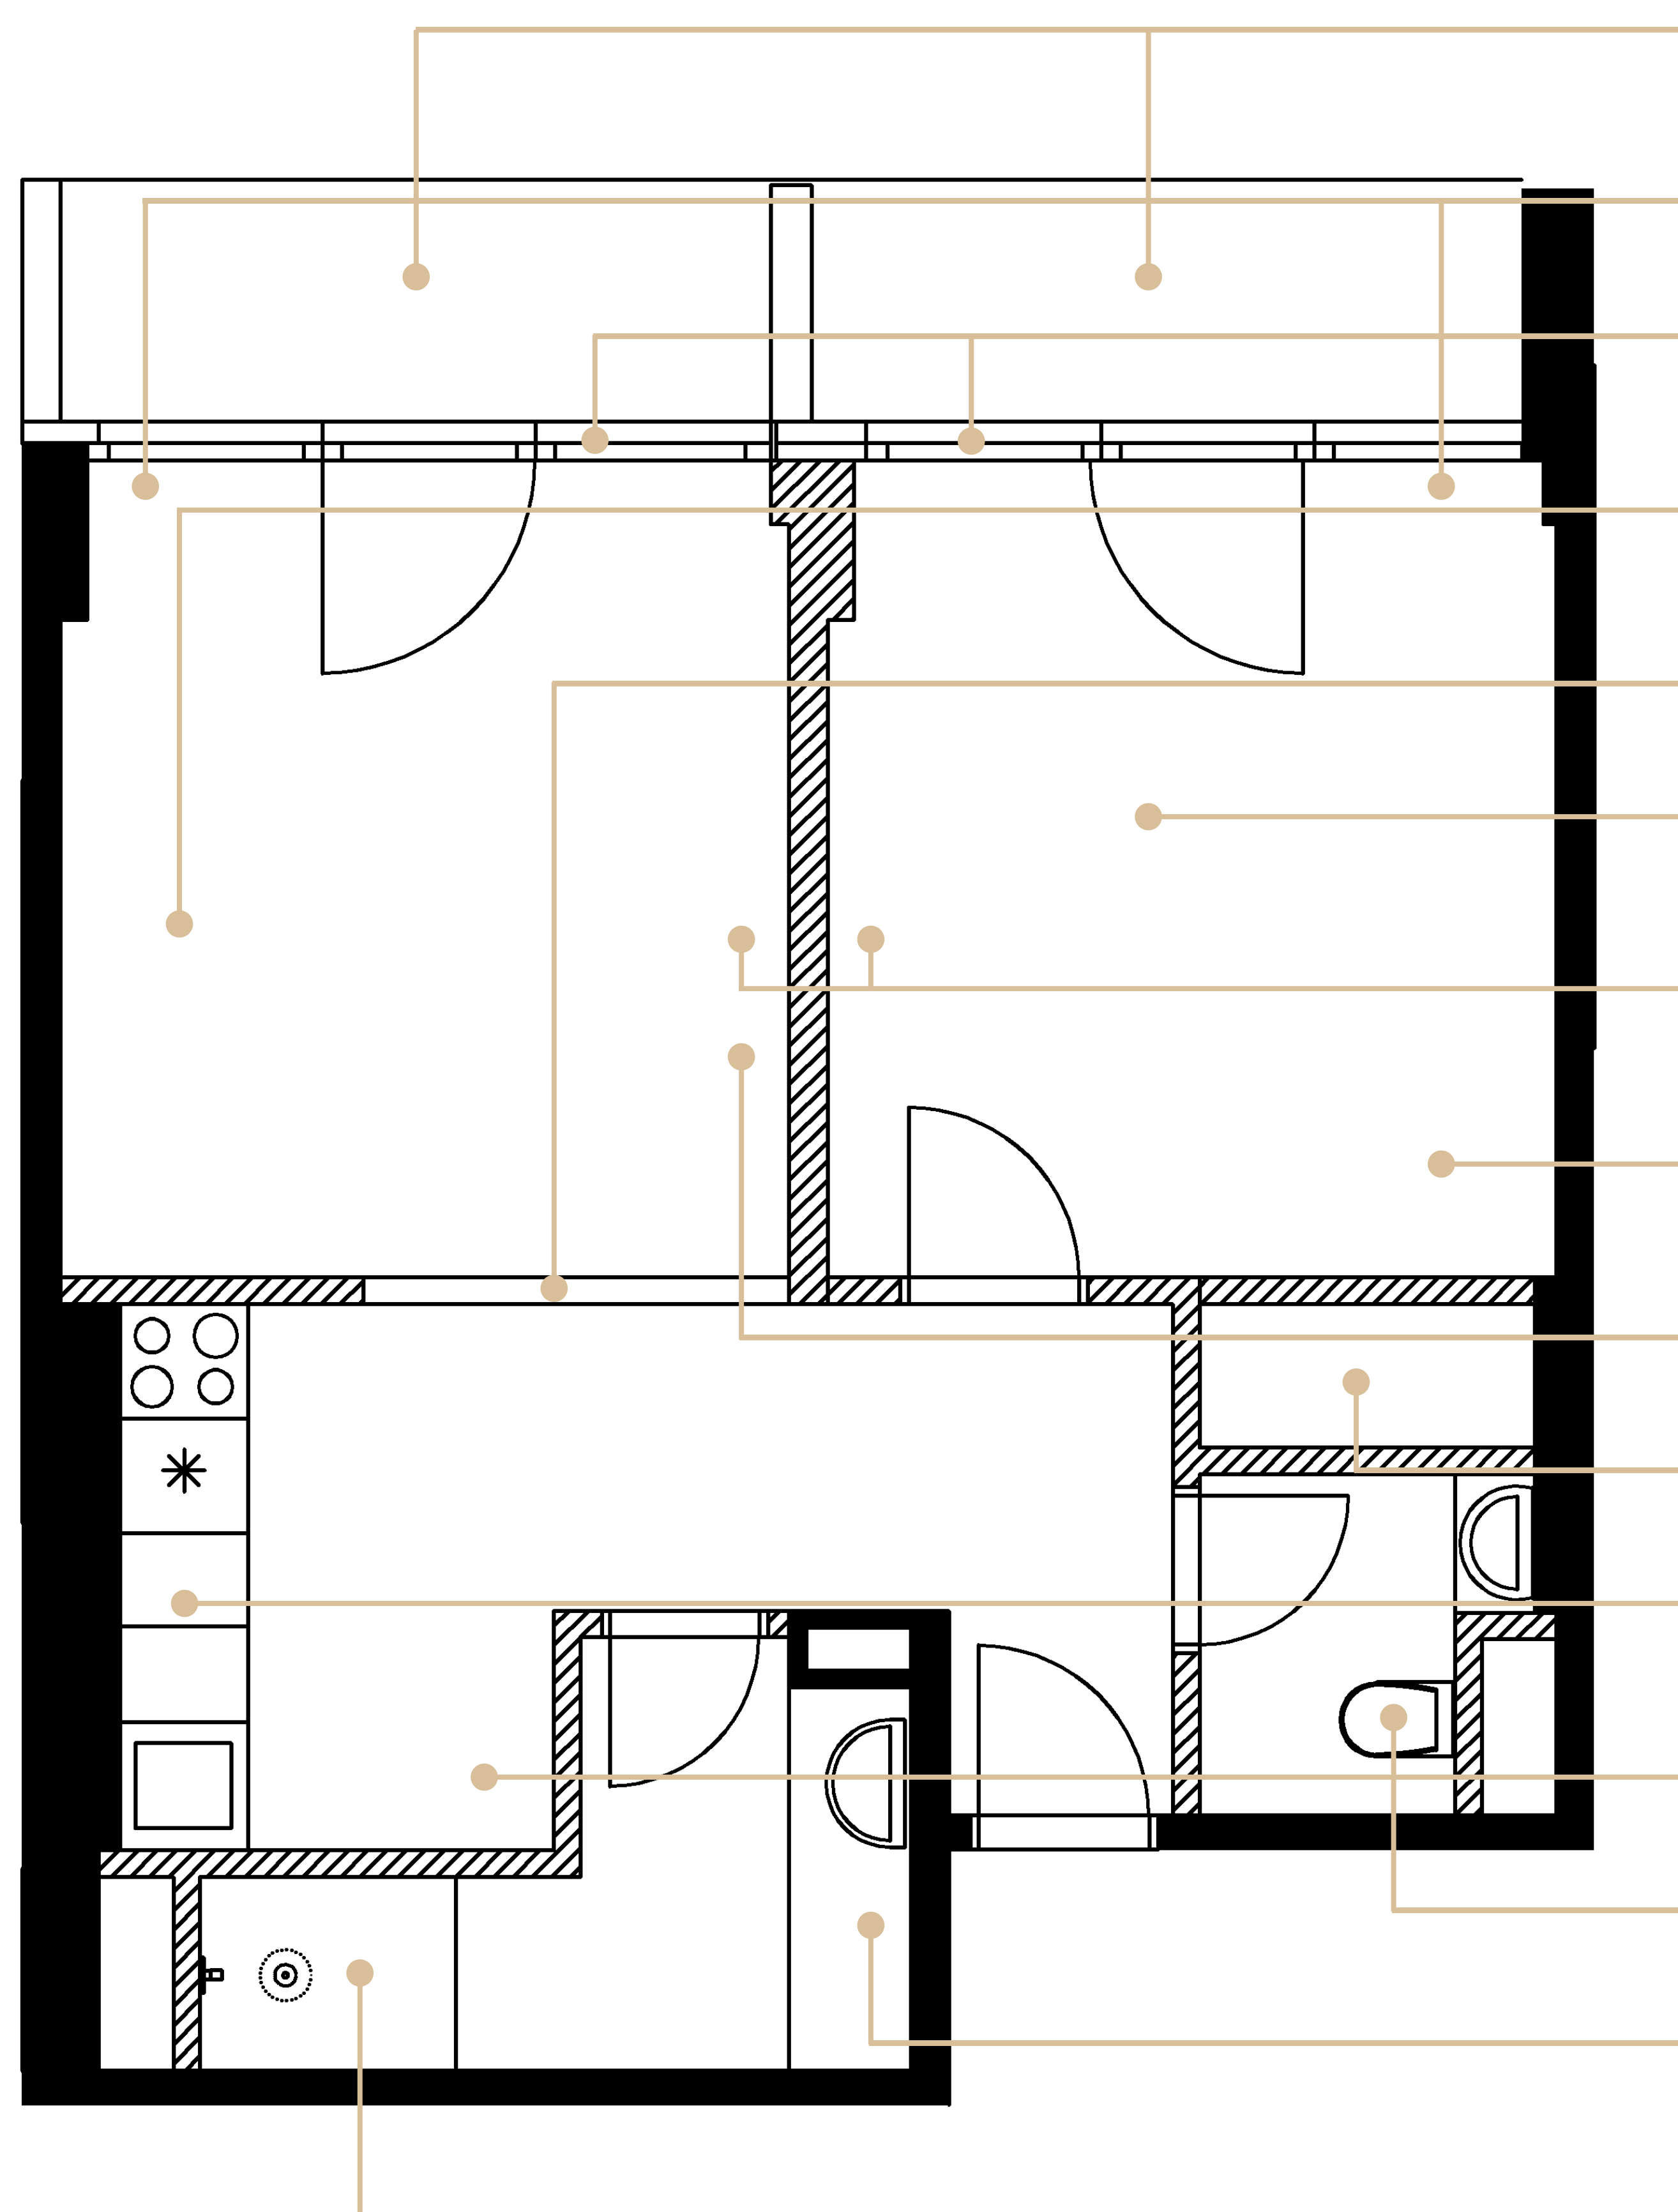

INVESTIČNÍ Apartmán 214

PODLAŽÍ 2

Adresa: Jurkovičova alej 858
763 26 Luhačovice

Kontakt: info@luharesort.cz
+420 603 512 114
www.luharesort.cz

LODŽIE

Ambientní osvětlení zabudované v zábradlí, možnost využití zásuvky na balkóně.

TOPENÍ

Byt je vybaven designovým topením.

OKNA

Prosklená stěna opticky zvětšuje pokoj a vytváří tak příjemnou atmosféru v bytě. Okna lze zakrýt závěsem.

SEDACÍ SOUPRAVA

Pohodlná rozkládací pohovka. Po rozložení se vytvoří další dvě lůžka.

SKLENĚNÉ POSUVNÉ DVEŘE

Skleněné posuvné dveře v černém hliníkovém rámu.

PODLAHA

Podlaha v dekoru dřeva, která prochází celým bytem a navozuje příjemnou domácí atmosféru.

TV a Wi-Fi

Televize uchycená na stěně. Součástí každého bytu je samostatná Wi-Fi.

POSTEL

Pohodlná postel s prvotřídní matrací a čelem. Součástí postele je i noční stolek.

TV SESTAVA NÁBYTEK

Sestava skříní na stěně.

VESTAVNÁ SKŘÍŇ

Prostorná skřín na oblečení.

KUCHYNĚ

Plně vybavená kuchyně včetně elektroniky. Trouba, lednice, varná deska, dřez, baterie, osvětlená plocha, úložný prostor.

POSEZENÍ

Designový nábytek, stůl a čtyři židle.

WC S UMYVADLEM

Geberit, ergonomická mísa, pohodlné sedátko, umyvadlo s baterií.

UMYVADLO

Designová koupelna, osvětlené zrcadlo, umyvadlo v dekoru mramoru.

SPRCHOVÝ KOUT

Snížená vanička, litý kámen, skleněná zástěna, tropický déšť.

CENTRÁLNÍ OSVĚTLENÍ

Závěsný lustr, obložení stropu v dekoru dřeva.