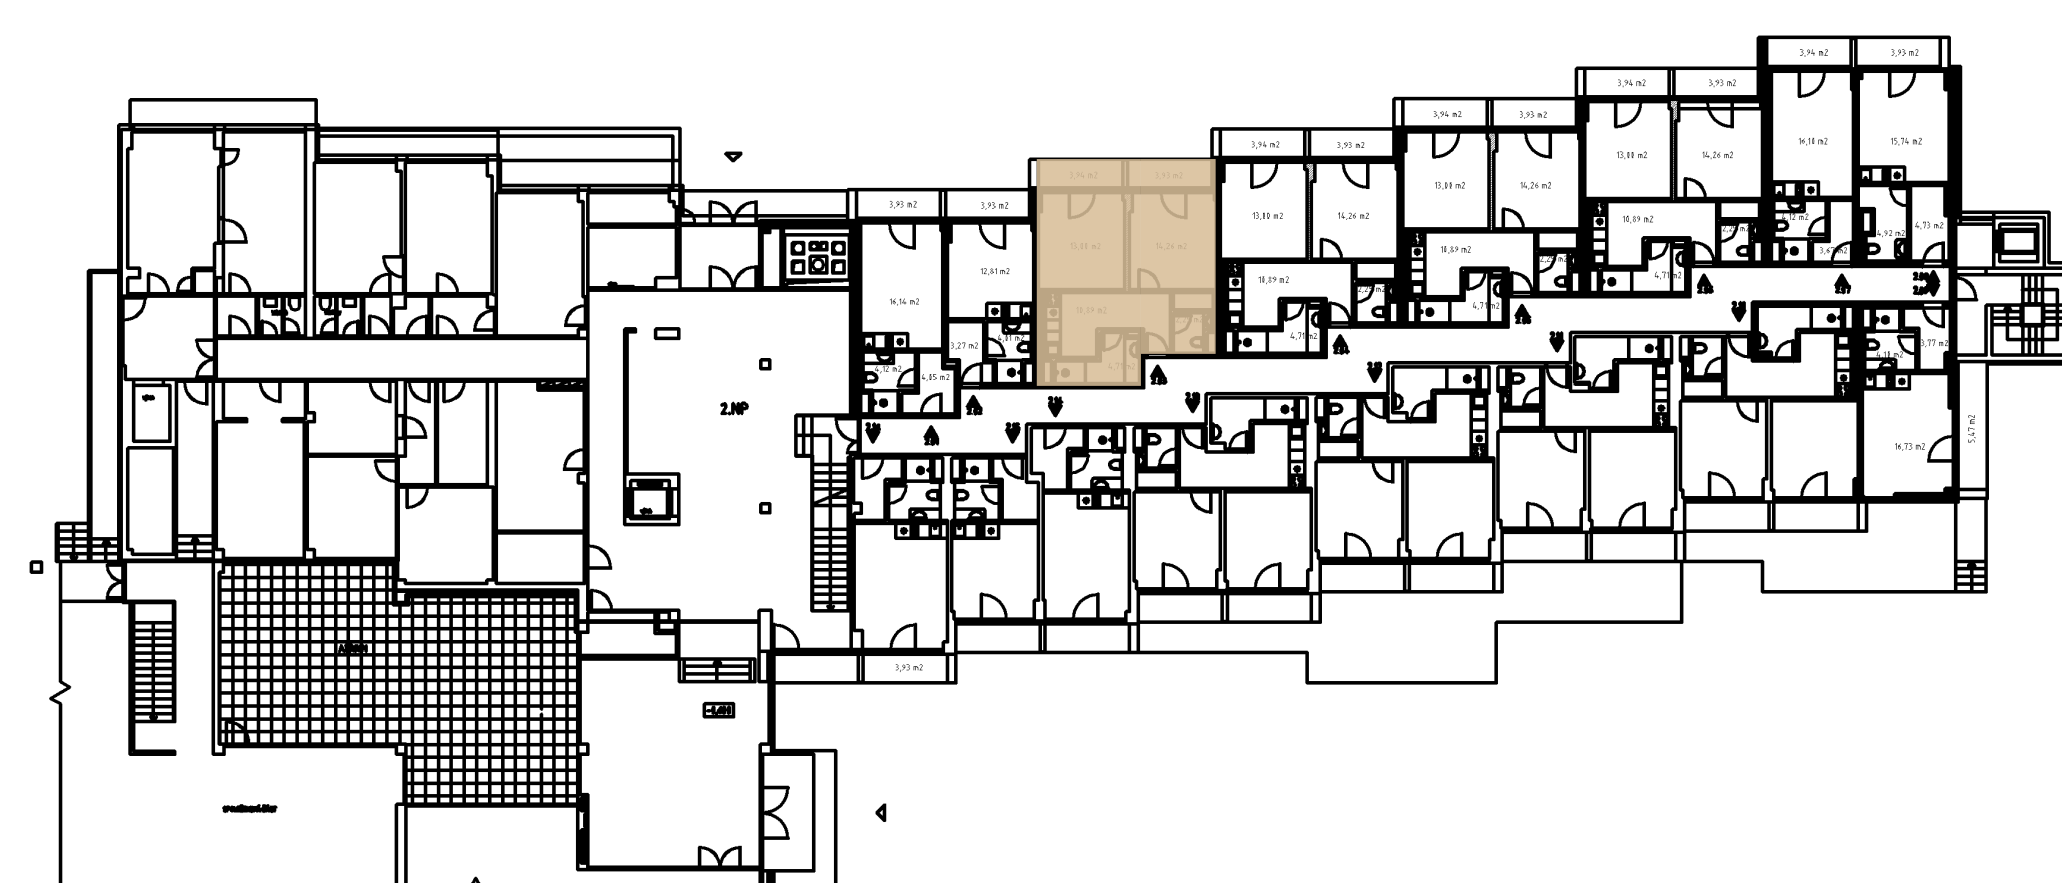

POSEZENÍ

Designový nábytek, stůl a čtyři židle.

WC S UMYVADLEM

Geberit, ergonomická mísa, pohodlné sedátko, umyvadlo s baterií.

UMYVADLO

Designová koupelna, osvětlené zrcadlo, umyvadlo v dekoru mramoru.

SPRCHOVÝ KOUT

Snížená vanička, litý kámen, skleněná zástěna, tropický déšť.

CENTRÁLNÍ OSVĚTLENÍ

Závěsný lustr, obložení stropu v dekoru dřeva.

MOŽNOST PŘIPOJENÍ KLIMATIZACE

INVESTIČNÍ BYT 214	PODLAŽÍ 2	PLOCHA CELKEM 53,68 m ²	OBYTNÝ PROSTOR 13,00 m ²	
CHODBA 10,95 m ²	KOUPELNA 4,64 m ²	WC 2,61 m ²	LOŽNICE 14,26 m ²	LODŽIE 8,22 m ²