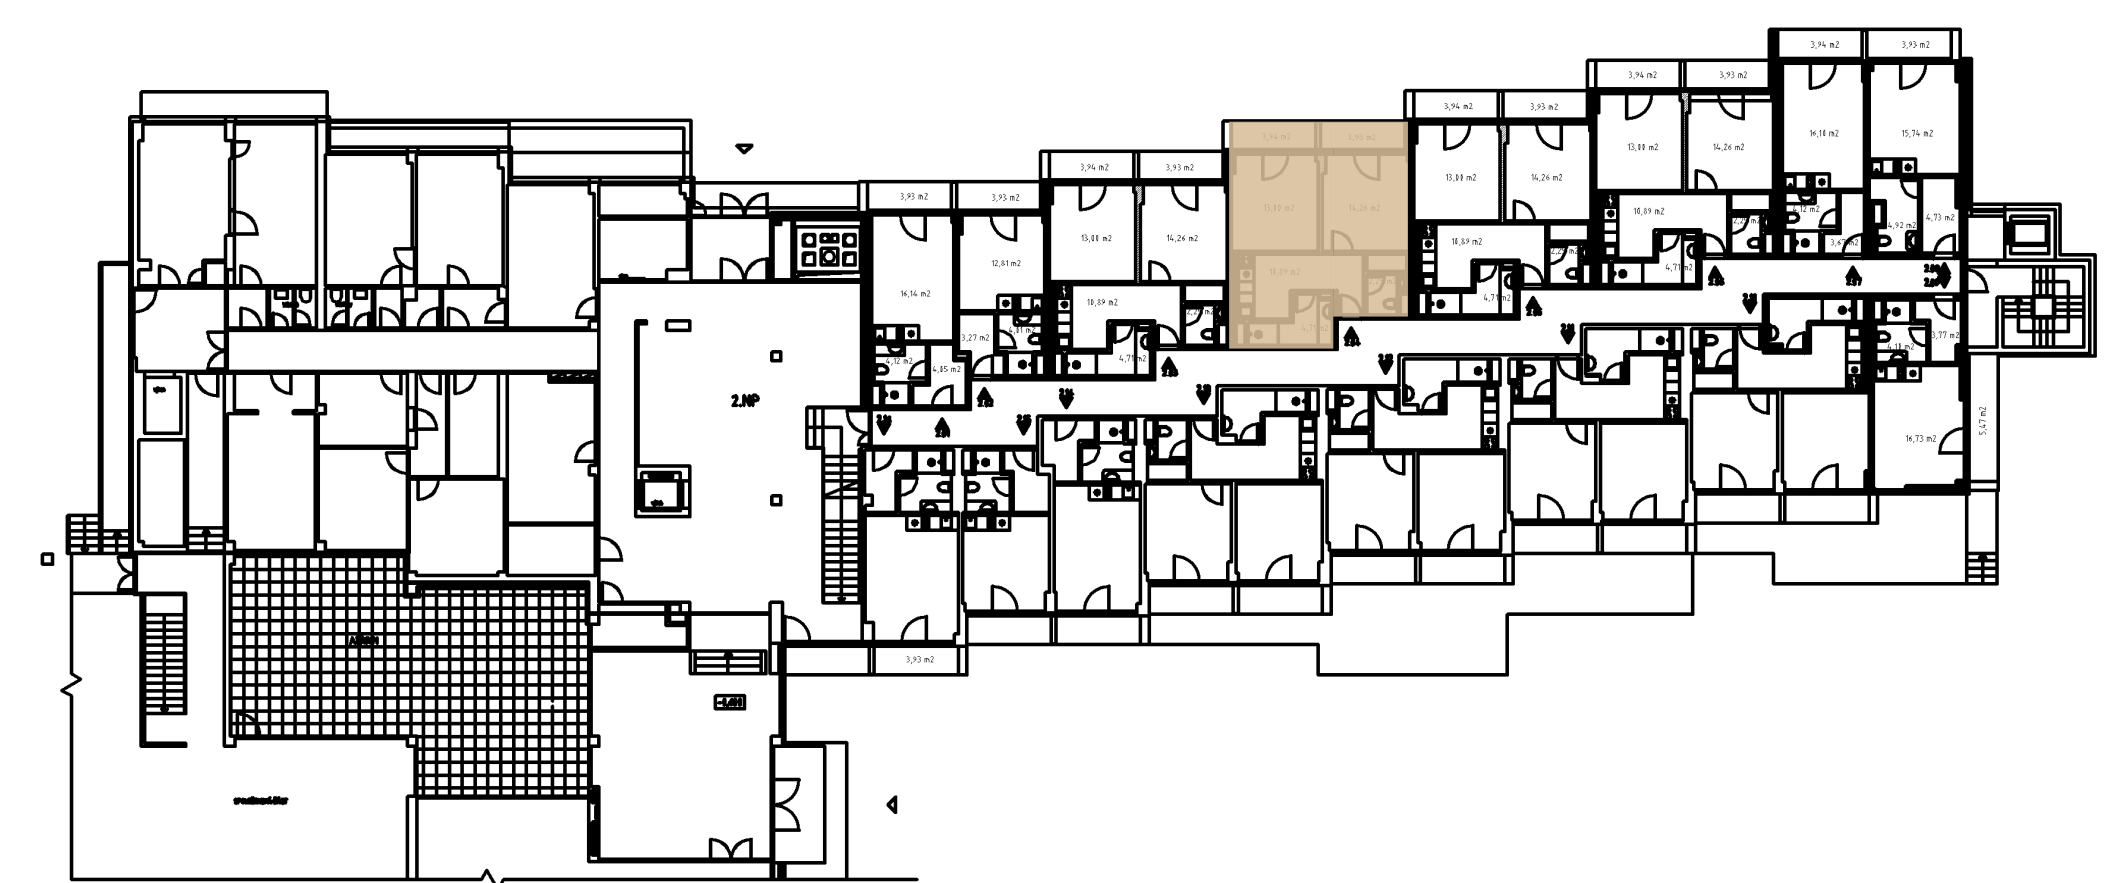

POSEZENÍ

Designový nábytek, stůl a čtyři židle.

WC S UMYVADLEM

Geberit, ergonomická mísa, pohodlné sedátko, umyvadlo s baterií.

UMYVADLO

Designová koupelna, osvětlené zrcadlo, umyvadlo v dekoru mramoru.

SPRCHOVÝ KOUT

Snížená vanička, litý kámen, skleněná zástěna, tropický déšť.

CENTRÁLNÍ OSVĚTLENÍ

Závěsný lustr, obložení stropu v dekoru dřeva.

MOŽNOST PŘIPOJENÍ KLIMATIZACE

INVESTIČNÍ BYT 213	PODLAŽÍ 2	PLOCHA CELKEM 52,99 m ²	OBYTNÝ PROSTOR 13,02 m ²	
CHODBA 10,66 m ²	KOUPELNA 4,54 m ²	WC 2,36 m ²	LOŽNICE 14,26 m ²	LODŽIE 8,14 m ²