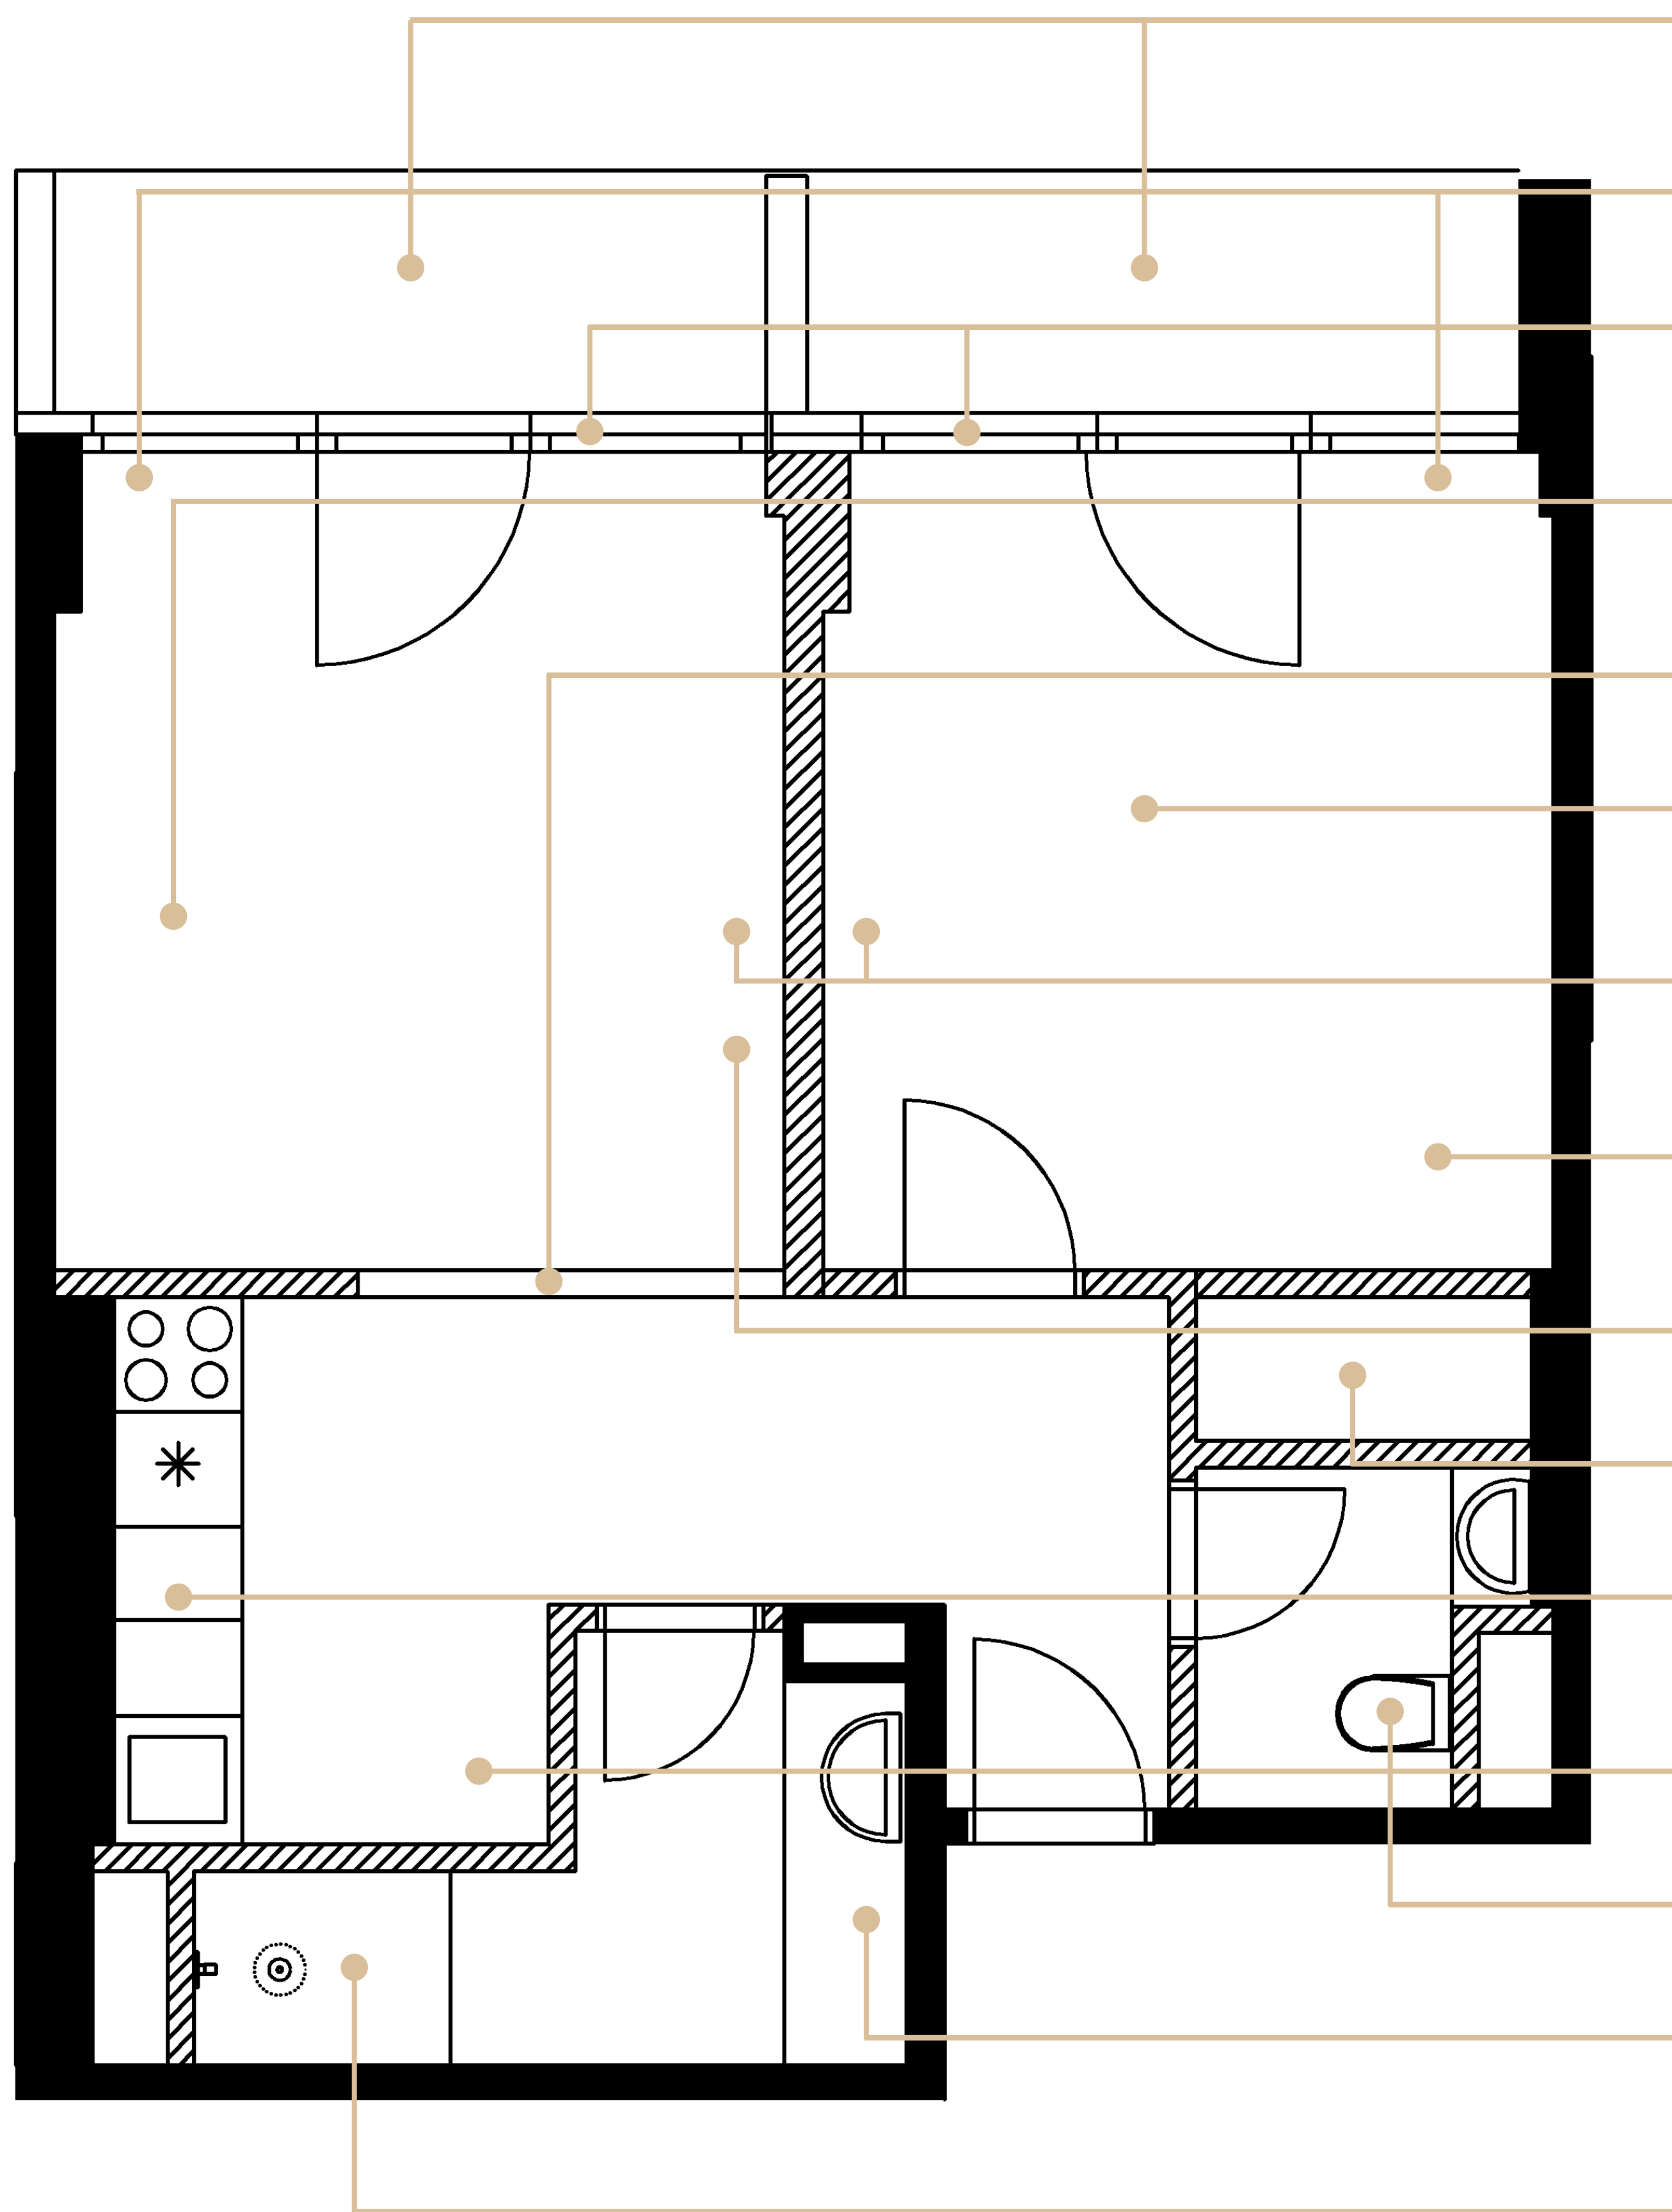

INVESTIČNÍ Apartmán 213

PODLAŽÍ 2

Adresa: Jurkovičova alej 858
763 26 Luhačovice

Kontakt: info@luharesort.cz
+420 603 512 114
www.luharesort.cz

LODŽIE

Ambientní osvětlení zabudované v zábradlí, možnost využití zásuvky na balkóně.

TOPENÍ

Byt je vybaven designovým topením.

OKNA

Prosklená stěna opticky zvětšuje pokoj a vytváří tak příjemnou atmosféru v bytě. Okna lze zakrýt závěsem.

SEDACÍ SOUPRAVA

Pohodlná rozkládací pohovka. Po rozložení se vytvoří další dvě lůžka.

SKLENĚNÉ POSUVNÉ DVEŘE

Skleněné posuvné dveře v černém hliníkovém rámu.

PODLAHA

Podlaha v dekoru dřeva, která prochází celým bytem a navozuje příjemnou domácí atmosféru.

TV a Wi-Fi

Televize uchycená na stěně. Součástí každého bytu je samostatná Wi-Fi.

POSTEL

Pohodlná postel s prvotřídní matrací a čelem. Součástí postele je i noční stolek.

TV SESTAVA NÁBYTEK

Sestava skříní na stěně.

VESTAVNÁ SKŘÍŇ

Prostorná skřín na oblečení.

KUCHYNĚ

Plně vybavená kuchyně včetně elektroniky. Trouba, lednice, varná deska, dřez, baterie, osvětlená plocha, úložný prostor.

POSEZENÍ

Designový nábytek, stůl a čtyři židle.

WC S UMYVADLEM

Geberit, ergonomická mísa, pohodlné sedátko, umyvadlo s baterií.

UMYVADLO

Designová koupelna, osvětlené zrcadlo, umyvadlo v dekoru mramoru.

SPRCHOVÝ KOUT

Snížená vanička, litý kámen, skleněná zástěna, tropický déšť.

CENTRÁLNÍ OSVĚTLENÍ

Závěsný lustr, obložení stropu v dekoru dřeva.