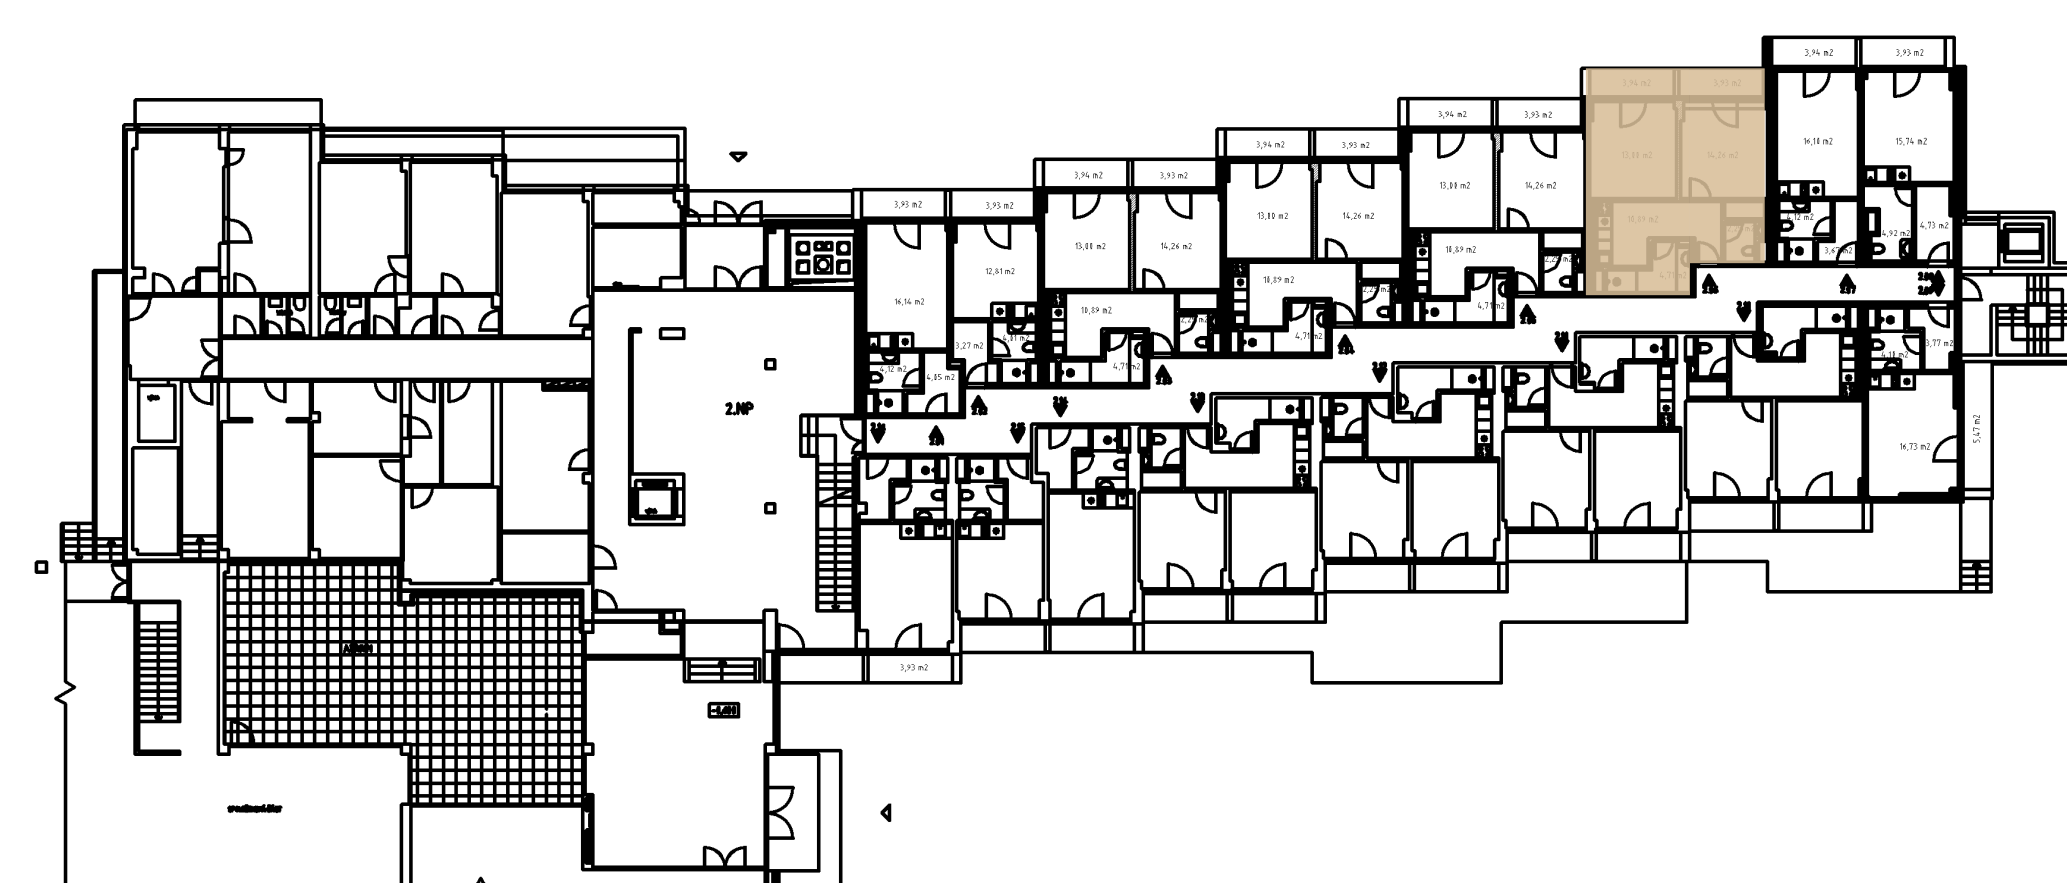

POSEZENÍ

Designový nábytek, stůl a čtyři židle.

WC S UMYVADLEM

Geberit, ergonomická mísa, pohodlné sedátko, umyvadlo s baterií.

UMYVADLO

Designová koupelna, osvětlené zrcadlo, umyvadlo v dekoru mramoru.

SPRCHOVÝ KOUT

Snížená vanička, litý kámen, skleněná zástěna, tropický déšť.

CENTRÁLNÍ OSVĚTLENÍ

Závěsný lustr, obložení stropu v dekoru dřeva.

MOŽNOST PŘIPOJENÍ KLIMATIZACE

INVESTIČNÍ BYT 211	PODLAŽÍ 2	PLOCHA CELKEM 53,17 m ²	OBYTNÝ PROSTOR 12,99 m ²
CHODBA 10,75 m ²	KOUPELNA 4,64 m ²	WC 2,36 m ²	LOŽNICE 14,29 m ²
			LODŽIE 8,13 m ²