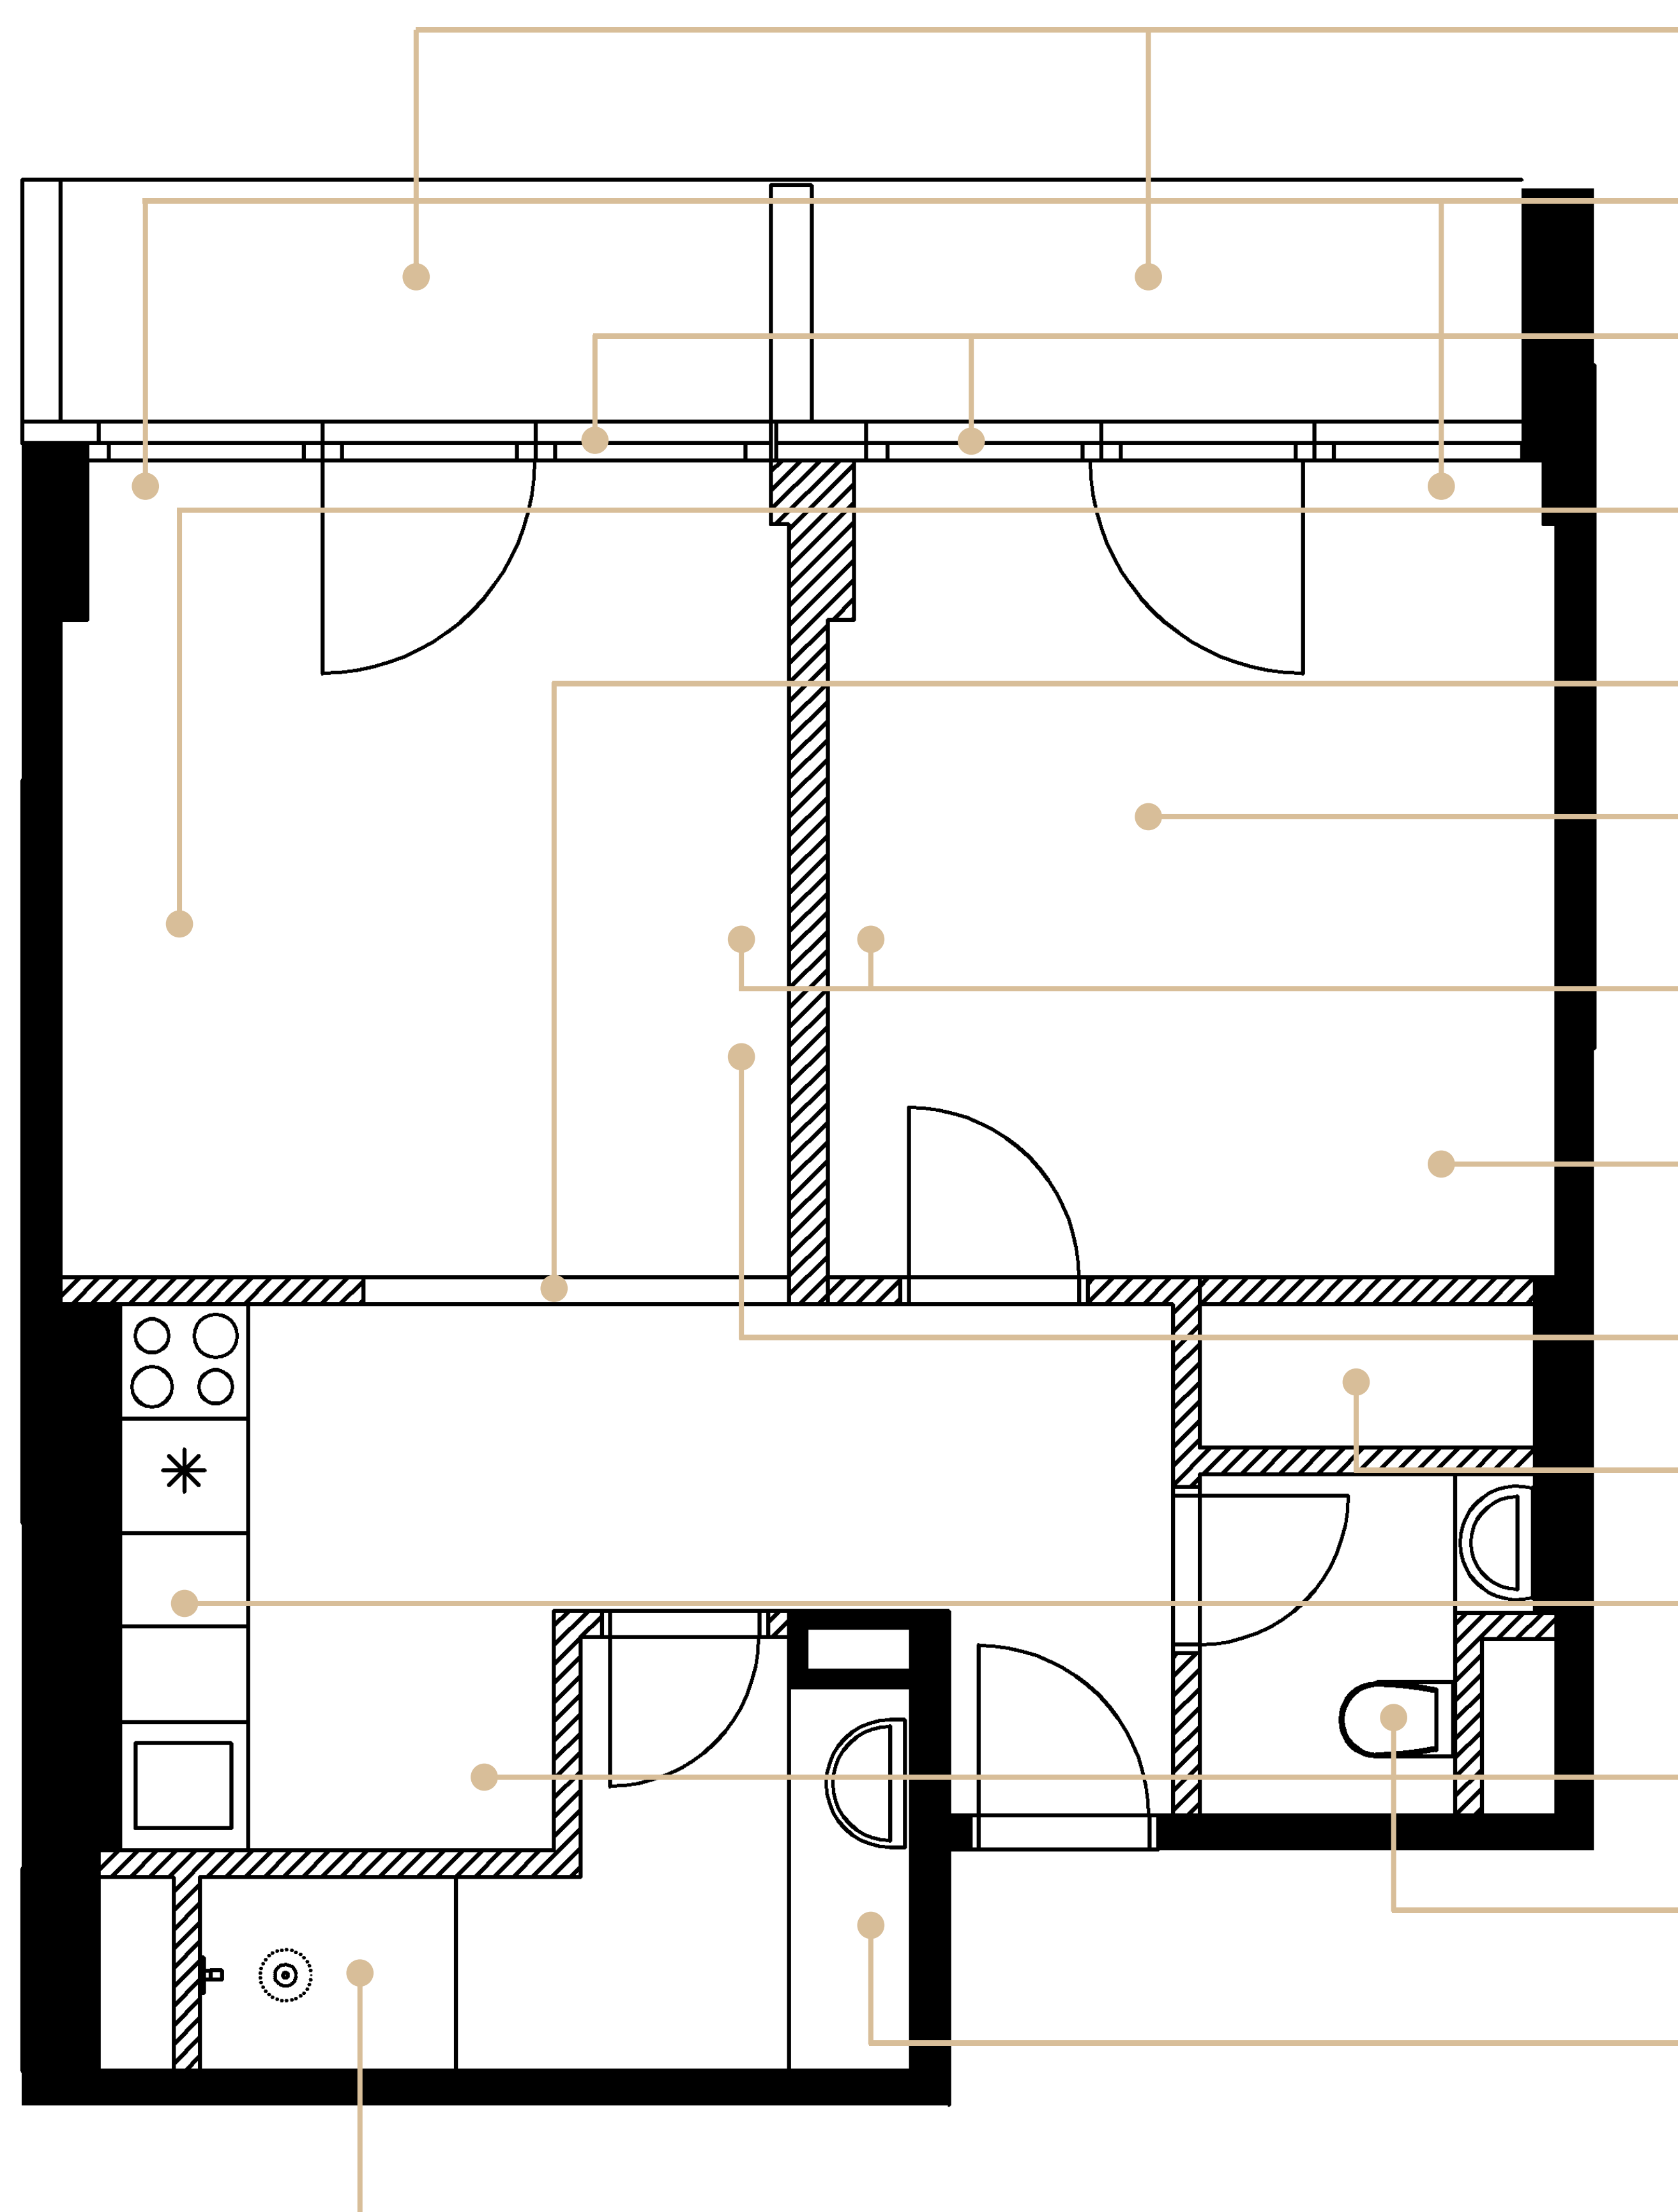

INVESTIČNÍ Apartmán 211

PODLAŽÍ 2

Adresa: Jurkovičova alej 858
763 26 Luhačovice

Kontakt: info@luharesort.cz
+420 603 512 114
www.luharesort.cz

LODŽIE

Ambientní osvětlení zabudované v zábradlí, možnost využití zásuvky na balkóně.

TOPENÍ

Byt je vybaven designovým topením.

OKNA

Prosklená stěna opticky zvětšuje pokoj a vytváří tak příjemnou atmosféru v bytě. Okna lze zakrýt závěsem.

SEDACÍ SOUPRAVA

Pohodlná rozkládací pohovka. Po rozložení se vytvoří další dvě lůžka.

SKLENĚNÉ POSUVNÉ DVEŘE

Skleněné posuvné dveře v černém hliníkovém rámu.

PODLAHA

Podlaha v dekoru dřeva, která prochází celým bytem a navozuje příjemnou domácí atmosféru.

TV a Wi-Fi

Televize uchycená na stěně. Součástí každého bytu je samostatná Wi-Fi.

POSTEL

Pohodlná postel s prvotřídní matrací a čelem. Součástí postele je i noční stolek.

TV SESTAVA NÁBYTEK

Sestava skříní na stěně.

VESTAVNÁ SKŘÍŇ

Prostorná skřín na oblečení.

KUCHYNĚ

Plně vybavená kuchyně včetně elektroniky. Trouba, lednice, varná deska, dřez, baterie, osvětlená plocha, úložný prostor.

POSEZENÍ

Designový nábytek, stůl a čtyři židle.

WC S UMYVADLEM

Geberit, ergonomická mísa, pohodlné sedátko, umyvadlo s baterií.

UMYVADLO

Designová koupelna, osvětlené zrcadlo, umyvadlo v dekoru mramoru.

SPRCHOVÝ KOUT

Snížená vanička, litý kámen, skleněná zástěna, tropický déšť.

CENTRÁLNÍ OSVĚTLENÍ

Závěsný lustr, obložení stropu v dekoru dřeva.