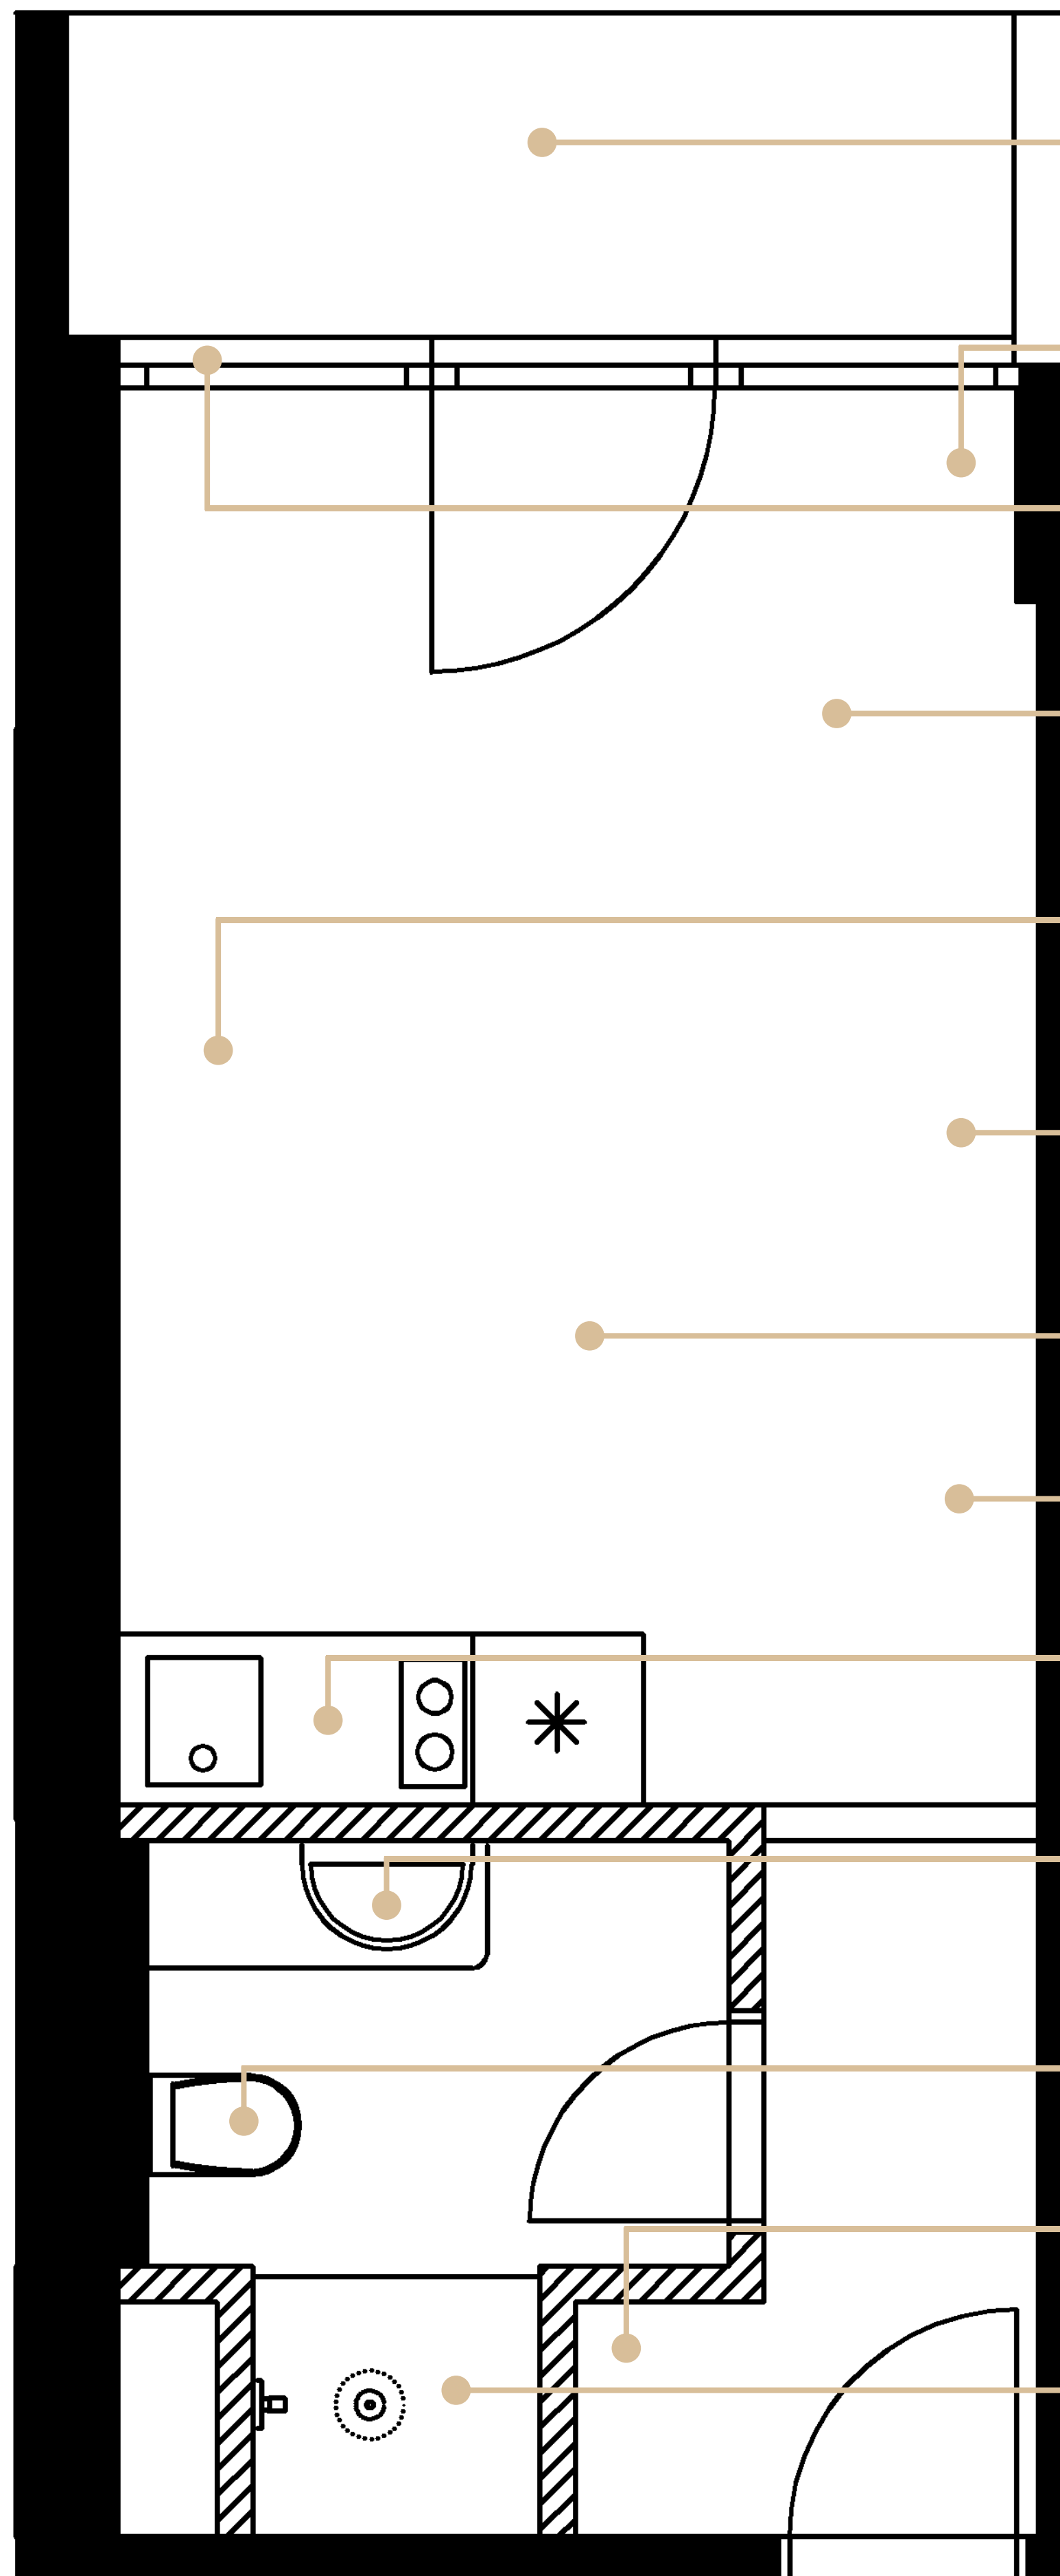

INVESTIČNÍ Apartmán 210

PODLAŽÍ 2

Adresa: Jurkovičova alej 858
763 26 Luhačovice

Kontakt: info@luharesort.cz
+420 603 512 114
www.luharesort.cz

LODŽIE

Ambientní osvětlení zabudované v zábradlí, možnost využití zásuvky na balkóně.

TOPENÍ

Byt je vybaven designovým topením.

OKNA

Prosklená stěna opticky zvětšuje pokoj a vytváří tak příjemnou atmosféru v bytě. Okna lze zakrýt závěsem.

PODLAHA

Podlaha v dekoru dřeva, která prochází celým bytem a navozuje příjemnou domácí atmosféru.

POSTEL

Pohodlná postel s prvotřídní matrací a čelem. Součástí postele je i noční stolek.

TV a Wi-Fi

Televize uchycená na stěně. Součástí každého bytu je samostatná Wi-Fi.

CENTRÁLNÍ OSVĚTLENÍ

Závěsný lustr, obložení stropu v dekoru dřeva.

POSEZENÍ

Designový nábytek, stůl a dvě židle.

KUCHYNĚ

Plně vybavená kuchyně včetně elektroniky. Trouba, lednice, varná deska, dřez, baterie, osvětlená plocha, úložný prostor.

UMYVADLO

Designová koupelna, osvětlené zrcadlo, umyvadlo v dekoru mramoru.

WC

Geberit, ergonomická mísa, pohodlné sedátko.

VESTAVNÁ SKŘÍŇ

Prostorná skříň na oblečení.

SPRCHOVÝ KOUT

Snížená vanička, litý kámen, skleněná zástěna, tropický déšť.