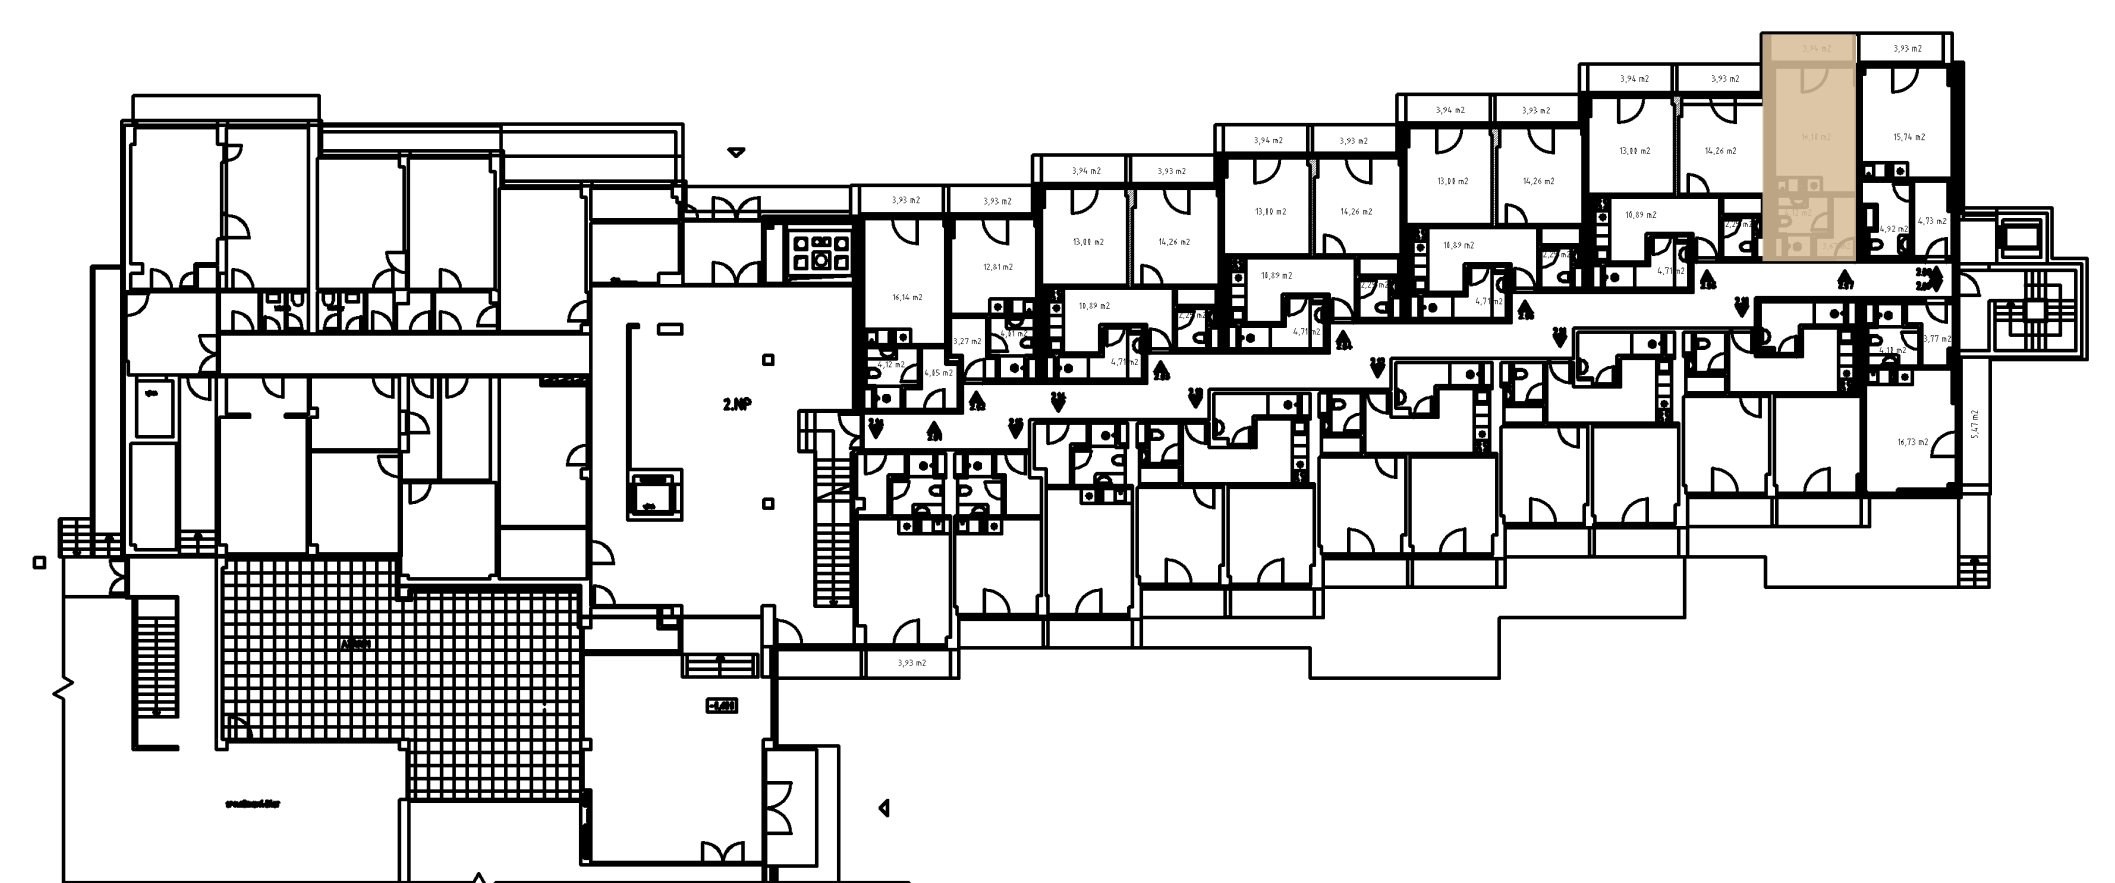

WC

Geberit, ergonomická mísa, pohodlné sedátko.

VESTAVNÁ SKŘÍŇ

Prostorná skříň na oblečení.

SPRCHOVÝ KOUT

Snížená vanička, litý kámen, skleněná zástěna, tropický déšť.

MOŽNOST PŘIPOJENÍ KLIMATIZACE

INVESTIČNÍ BYT
210

PODLAŽÍ
2

PLOCHA CELKEM
27,58 m²

OBYTNÝ PROSTOR
16,10 m²

CHODBA
3,42 m²

KOUPELNA
4,03 m²

LODŽIE
4,03 m²

Luha Resort je projekt investičních apartmánů v Luhačovicích a šance pořídit si svůj kousek klidu uprostřed nádherného lázeňského města.