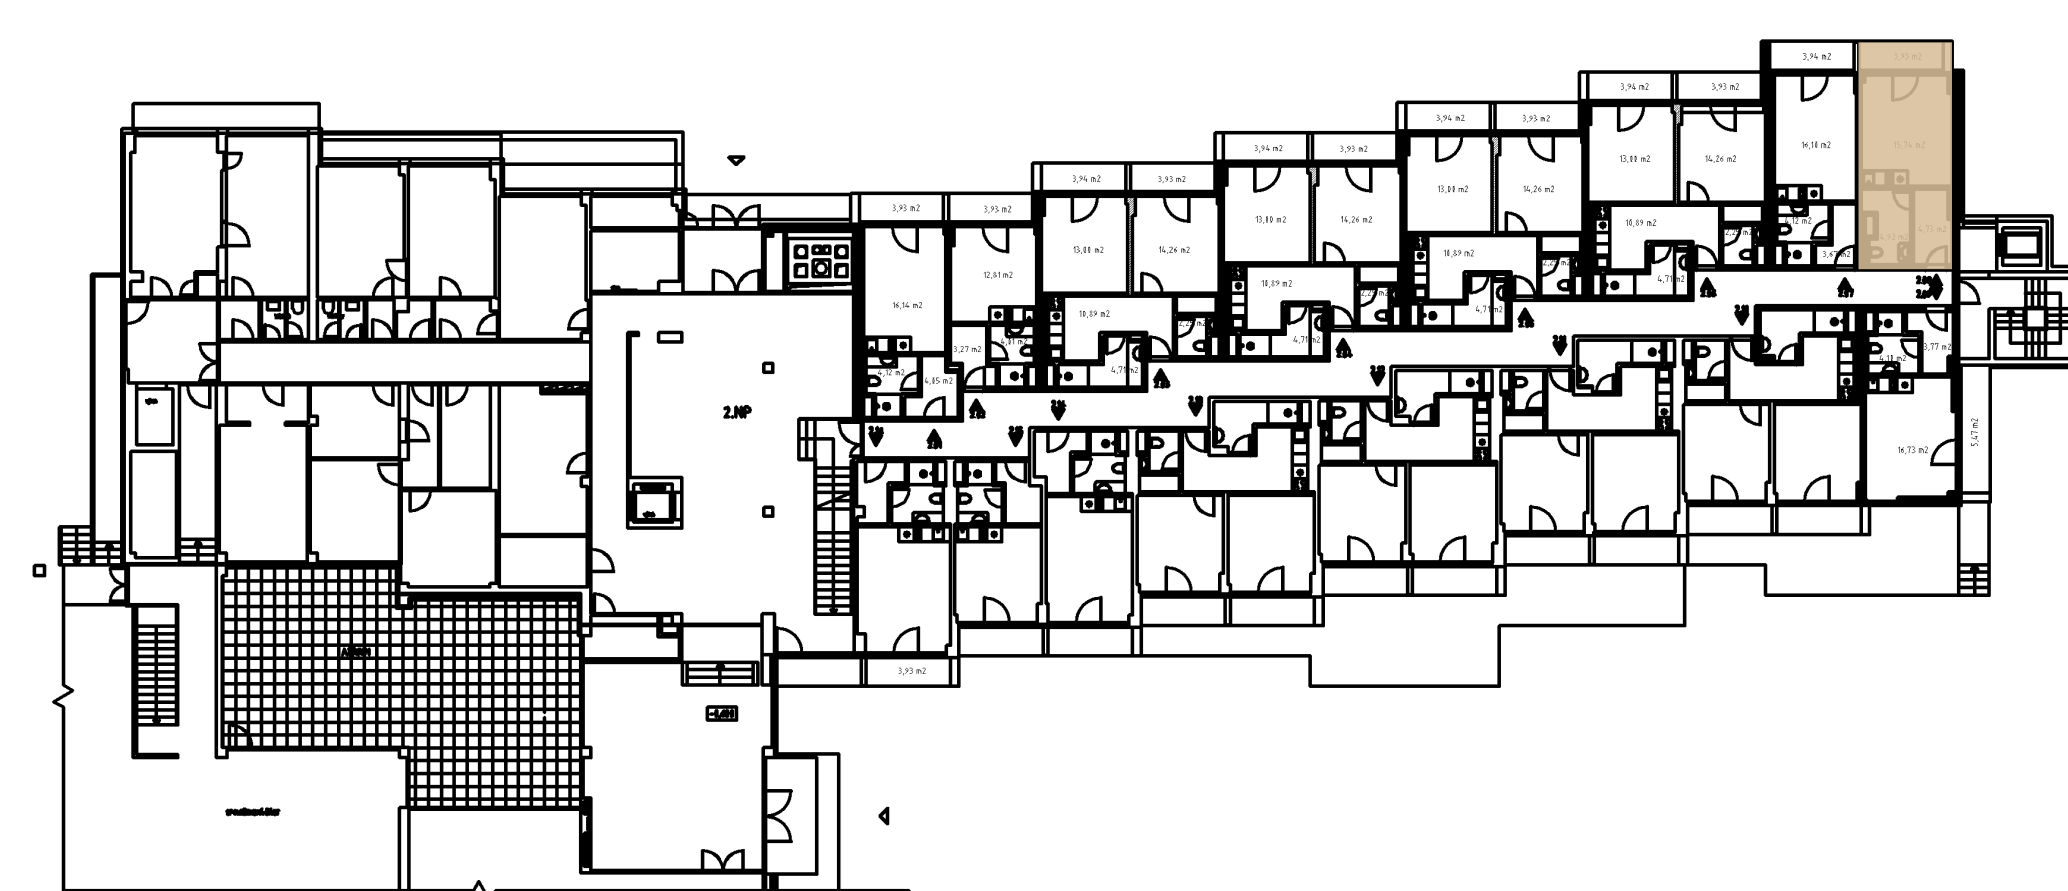

VESTAVNÁ SKŘÍŇ

Prostorná skříň na oblečení.

WC

Geberit, ergonomická mísa, pohodlné sedátko.

UMYVADLO

Designová koupelna, osvětlené zrcadlo, umyvadlo v dekoru mramoru.

MOŽNOST PŘIPOJENÍ KLIMATIZACE

INVESTIČNÍ BYT
209

PODLAŽÍ
2

PLOCHA CELKEM
29,33 m²

OBYTNÝ PROSTOR
15,77 m²

CHODBA
4,55 m²

KOUPELNA
4,83 m²

LODŽIE
4,17 m²

Luha Resort je projekt investičních apartmánů v Luhačovicích a šance pořídit si svůj kousek klidu uprostřed nádherného lázeňského města.