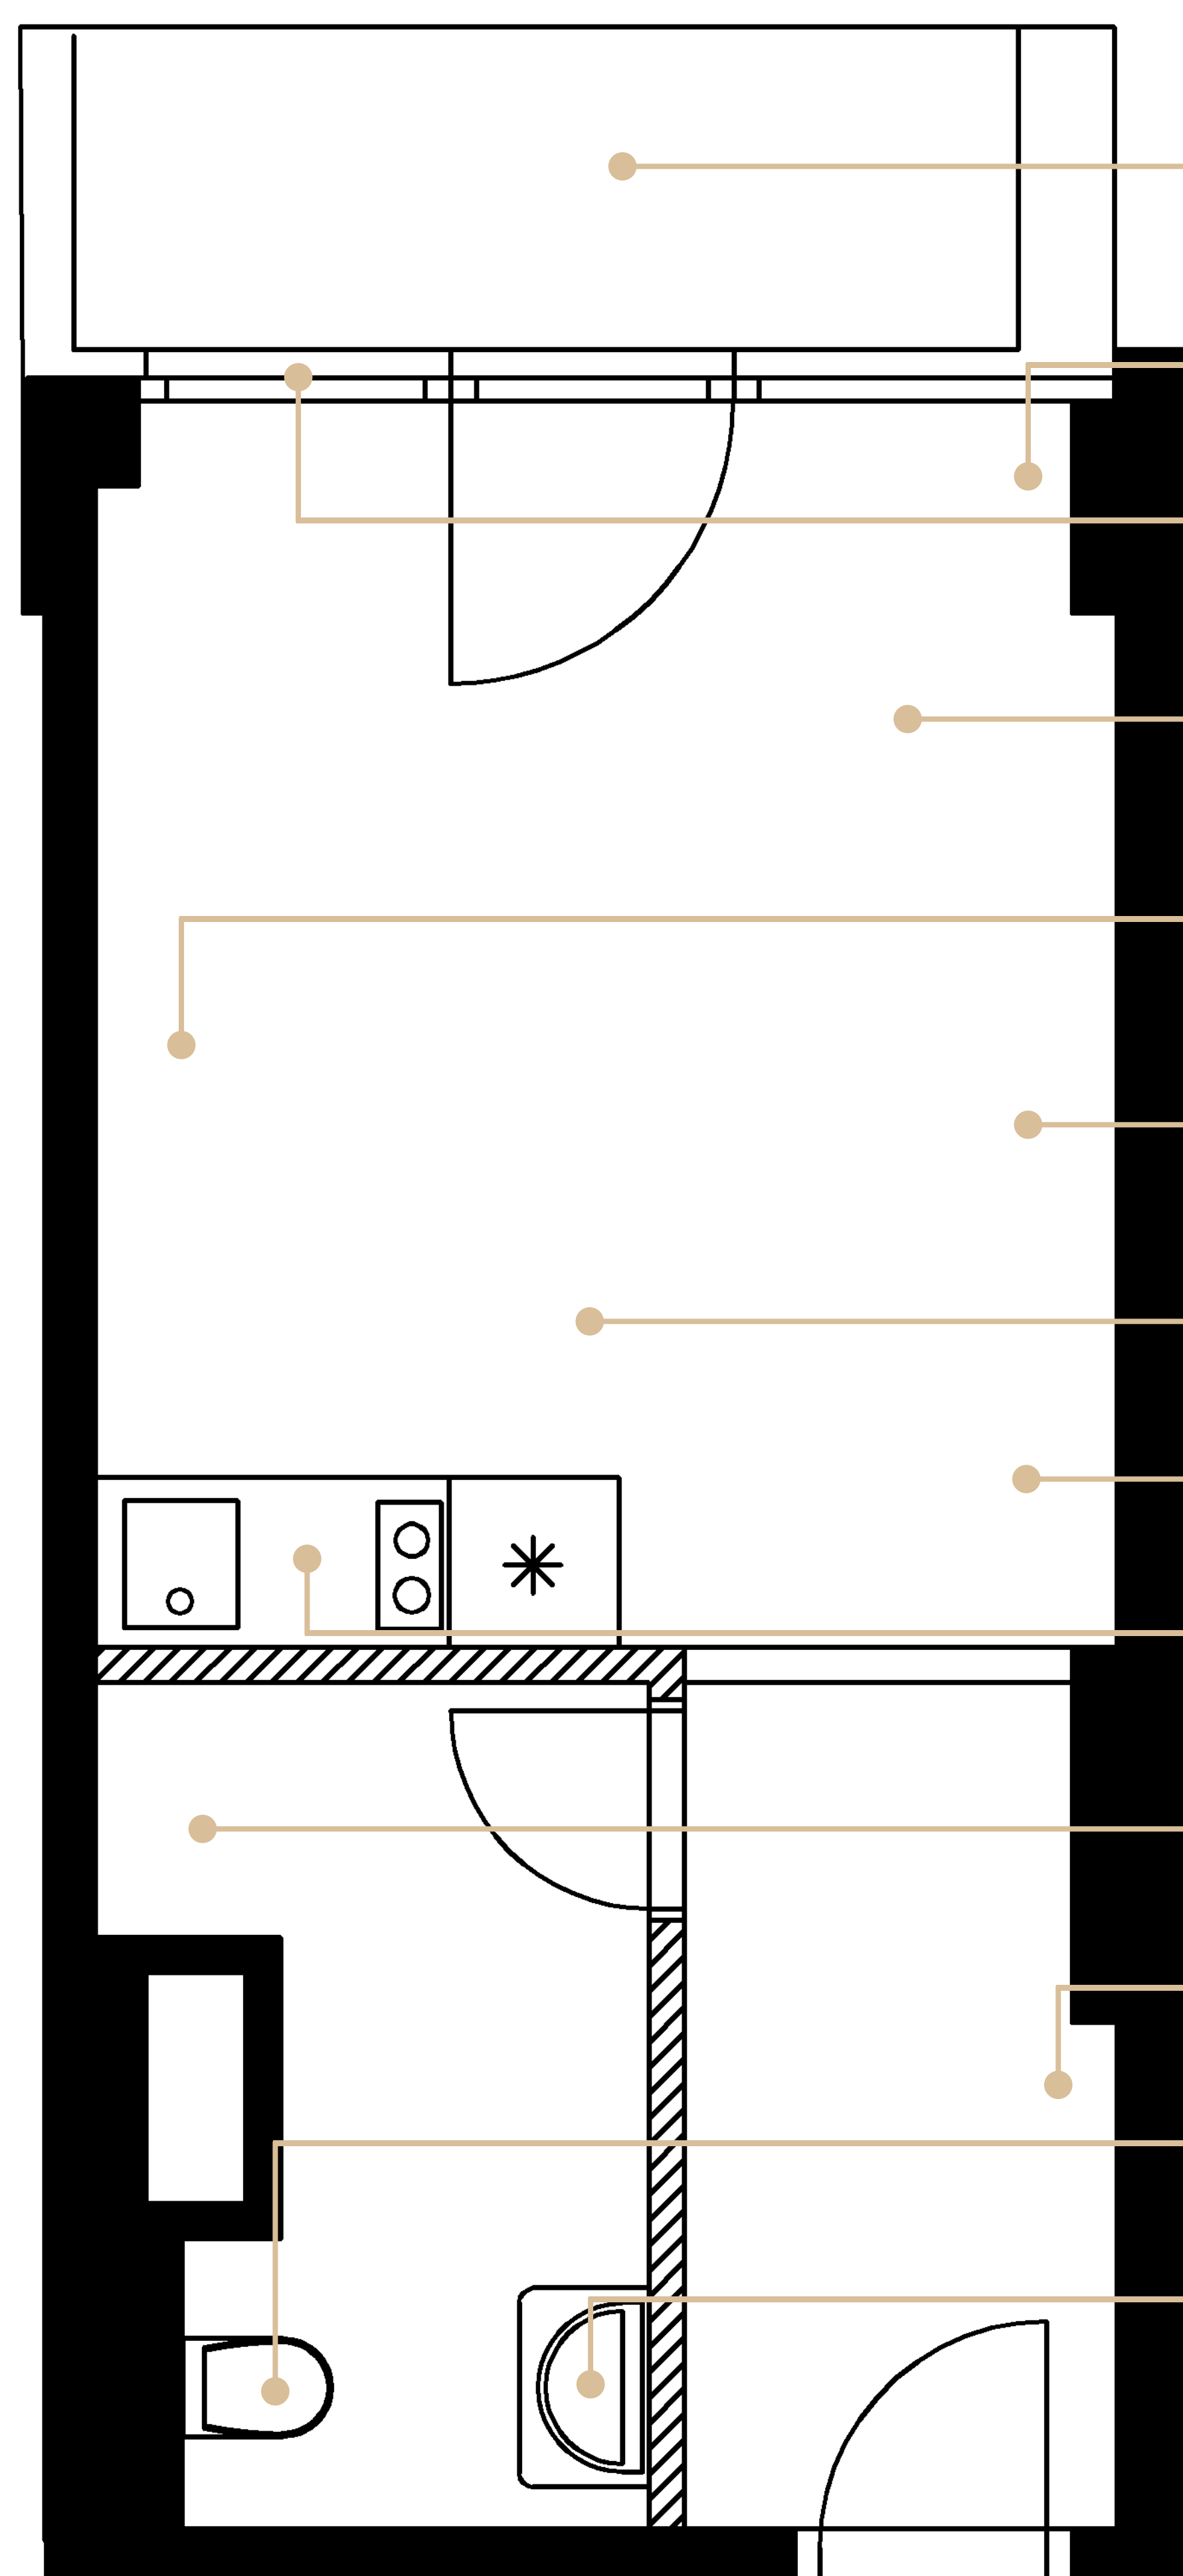

INVESTIČNÍ Apartmán 209

PODLAŽÍ 2

Adresa: Jurkovičova alej 858
763 26 Luhačovice

Kontakt: info@luharesort.cz
+420 603 512 114
www.luharesort.cz

LODŽIE

Ambientní osvětlení zabudované v zábradlí, možnost využití zásuvky na balkóně.

TOPENÍ

Byt je vybaven designovým topením.

OKNA

Proskená stěna opticky zvětšuje pokoj a vytváří tak příjemnou atmosféru v bytě. Okna lze zakrýt závěsem.

PODLAHA

Podlaha v dekoru dřeva, která prochází celým bytem a navozuje příjemnou domácí atmosféru.

POSTEL

Pohodlná postel s prvotřídní matrací a čelem. Součástí postele je i noční stolek.

TV a Wi-Fi

Televize uchycená na stěně. Součástí každého bytu je samostatná Wi-Fi.

CENTRÁLNÍ OSVĚTLENÍ

Závěsný lustr, obložení stropu v dekoru dřeva.

POSEZENÍ

Designový nábytek, stůl a dvě židle.

KUCHYNĚ

Plně vybavená kuchyně včetně elektroniky. Trouba, lednice, varná deska, dřez, baterie, osvětlená plocha, úložný prostor.

SPRCHOVÝ KOUT

Snížená vanička, litý kámen, skleněná zástěna, tropický déšť.

VESTAVNÁ SKŘÍŇ

Prostorná skříň na oblečení.

WC

Geberit, ergonomická mísa, pohodlné sedátko.

UMYVADLO

Designová koupelna, osvětlené zrcadlo, umyvadlo v dekoru mramoru.