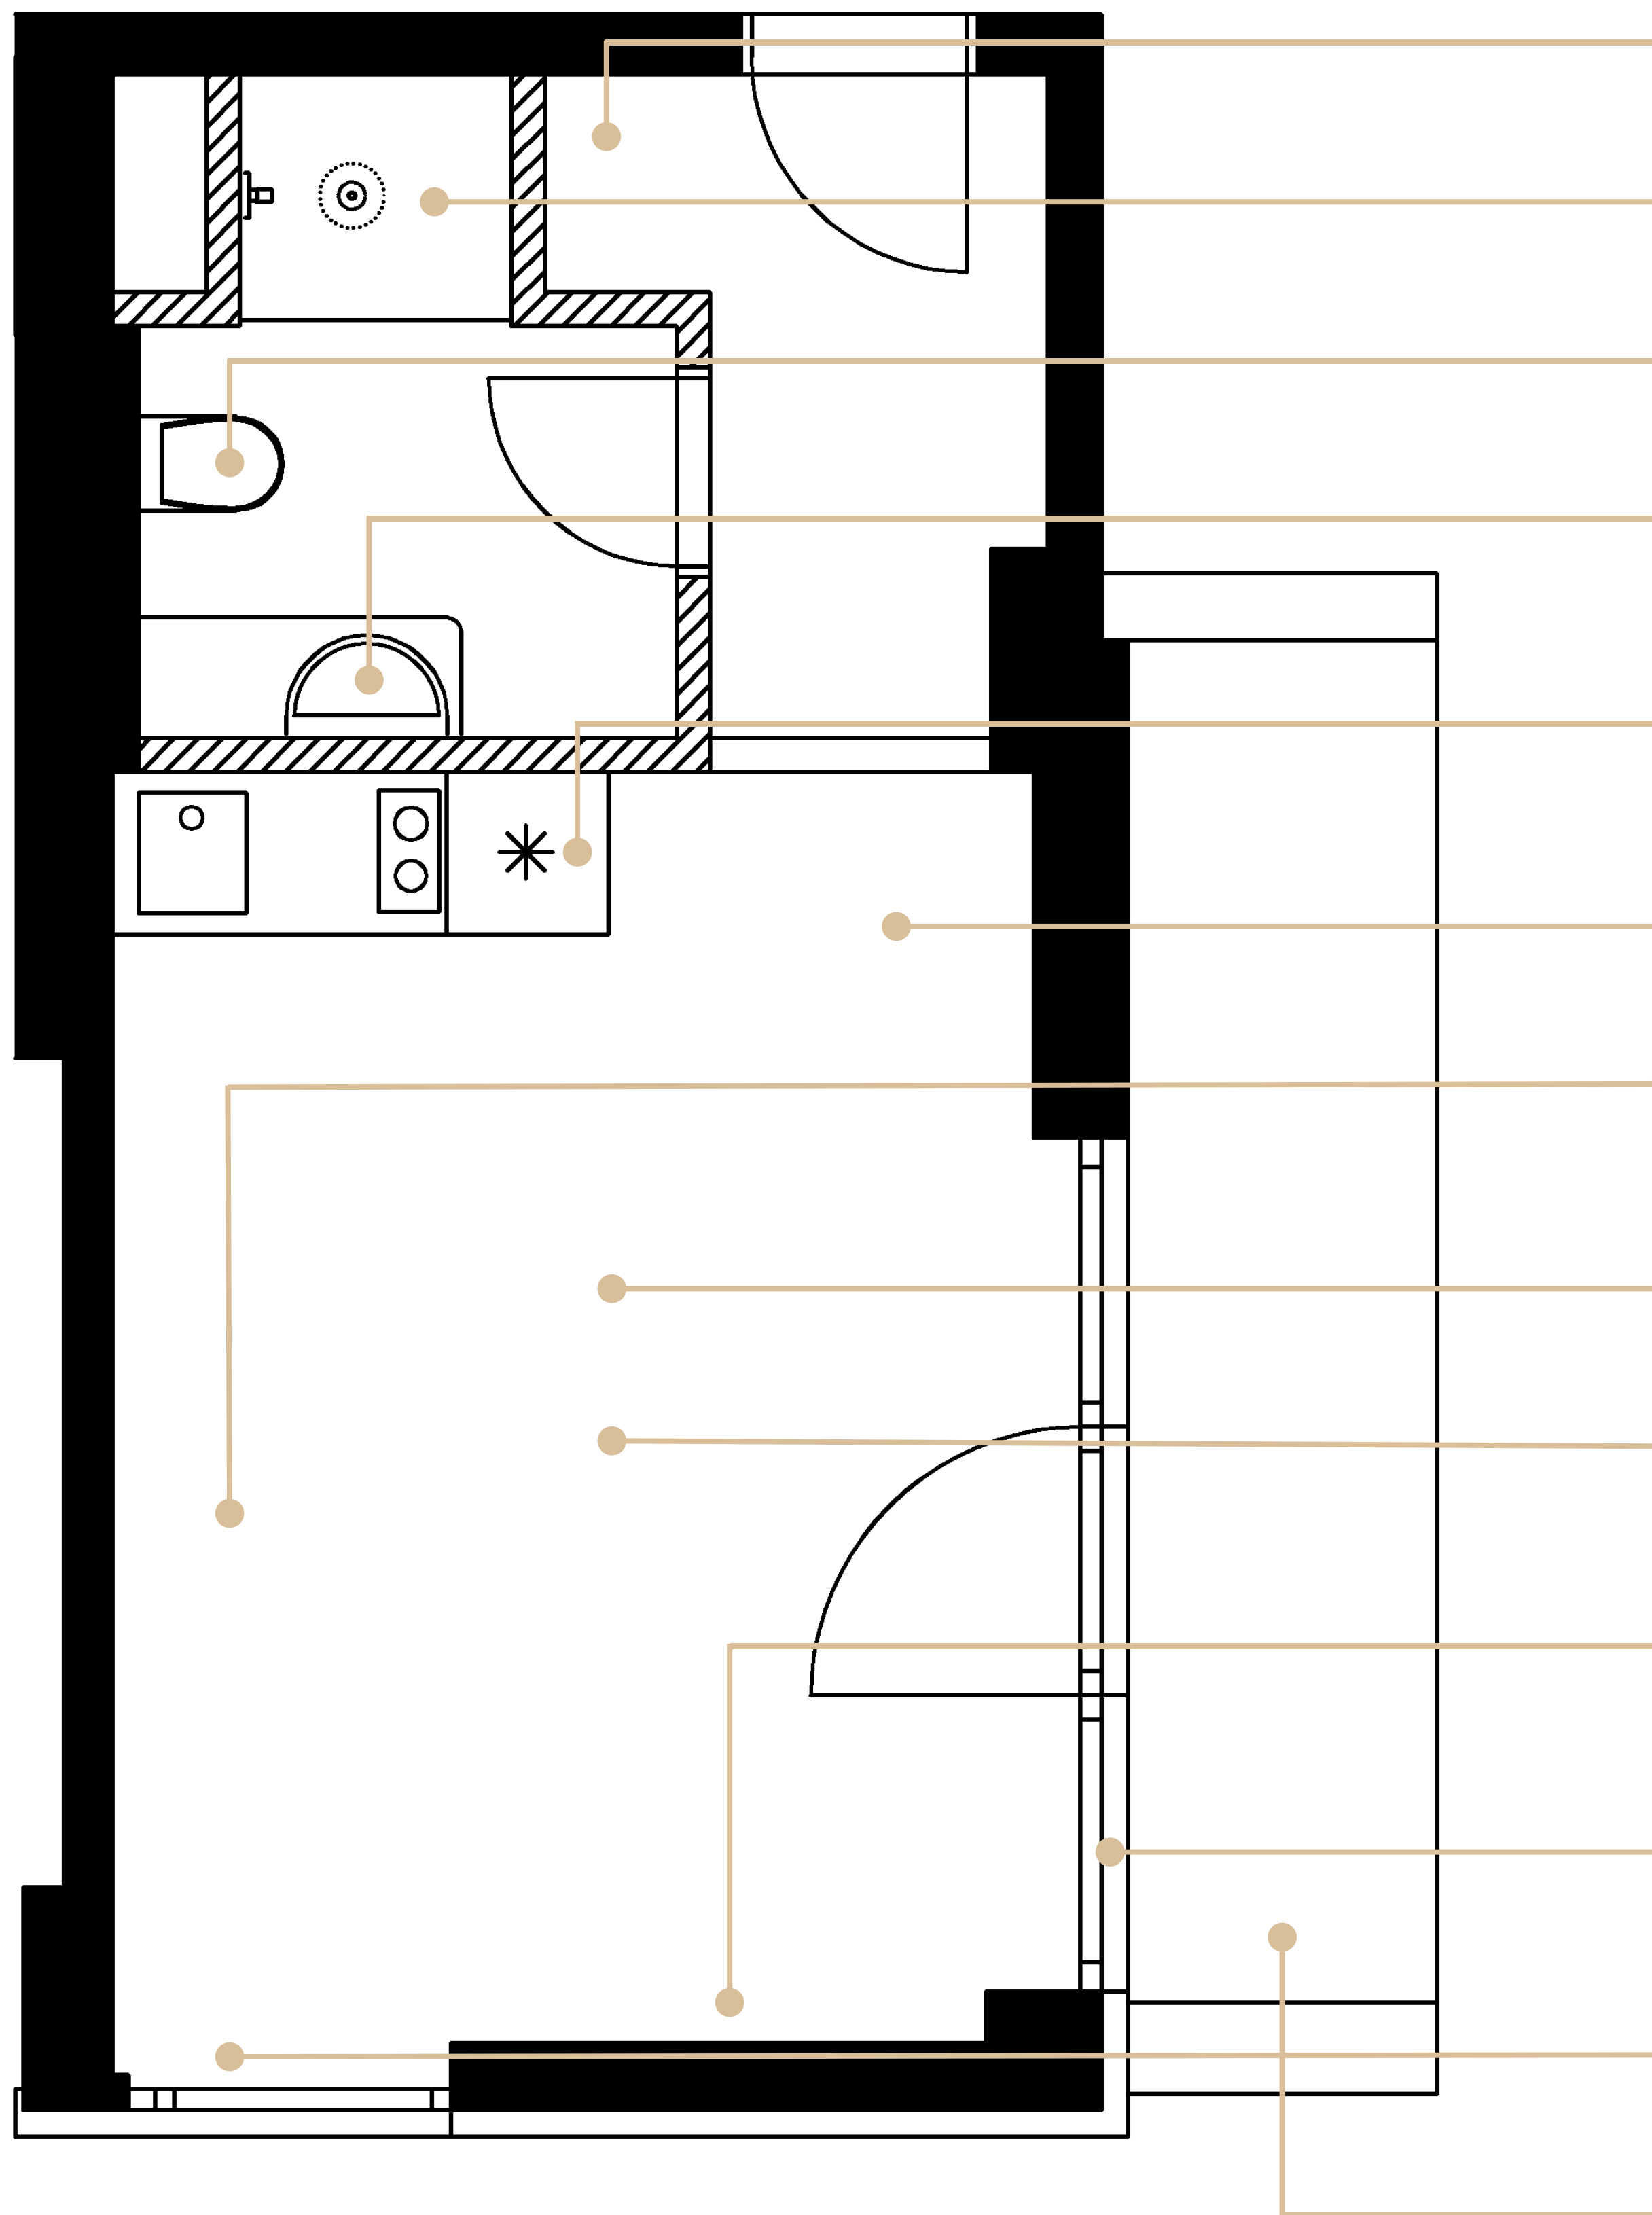

## VESTAVNÁ SKŘÍŇ

Prostorná skříň na oblečení.

## SPRCHOVÝ KOUT

Snížená vanička, litý kámen, skleněná zástěna, tropický déšť.

## WC

Geberit, ergonomická mísa, pohodlné sedátko.