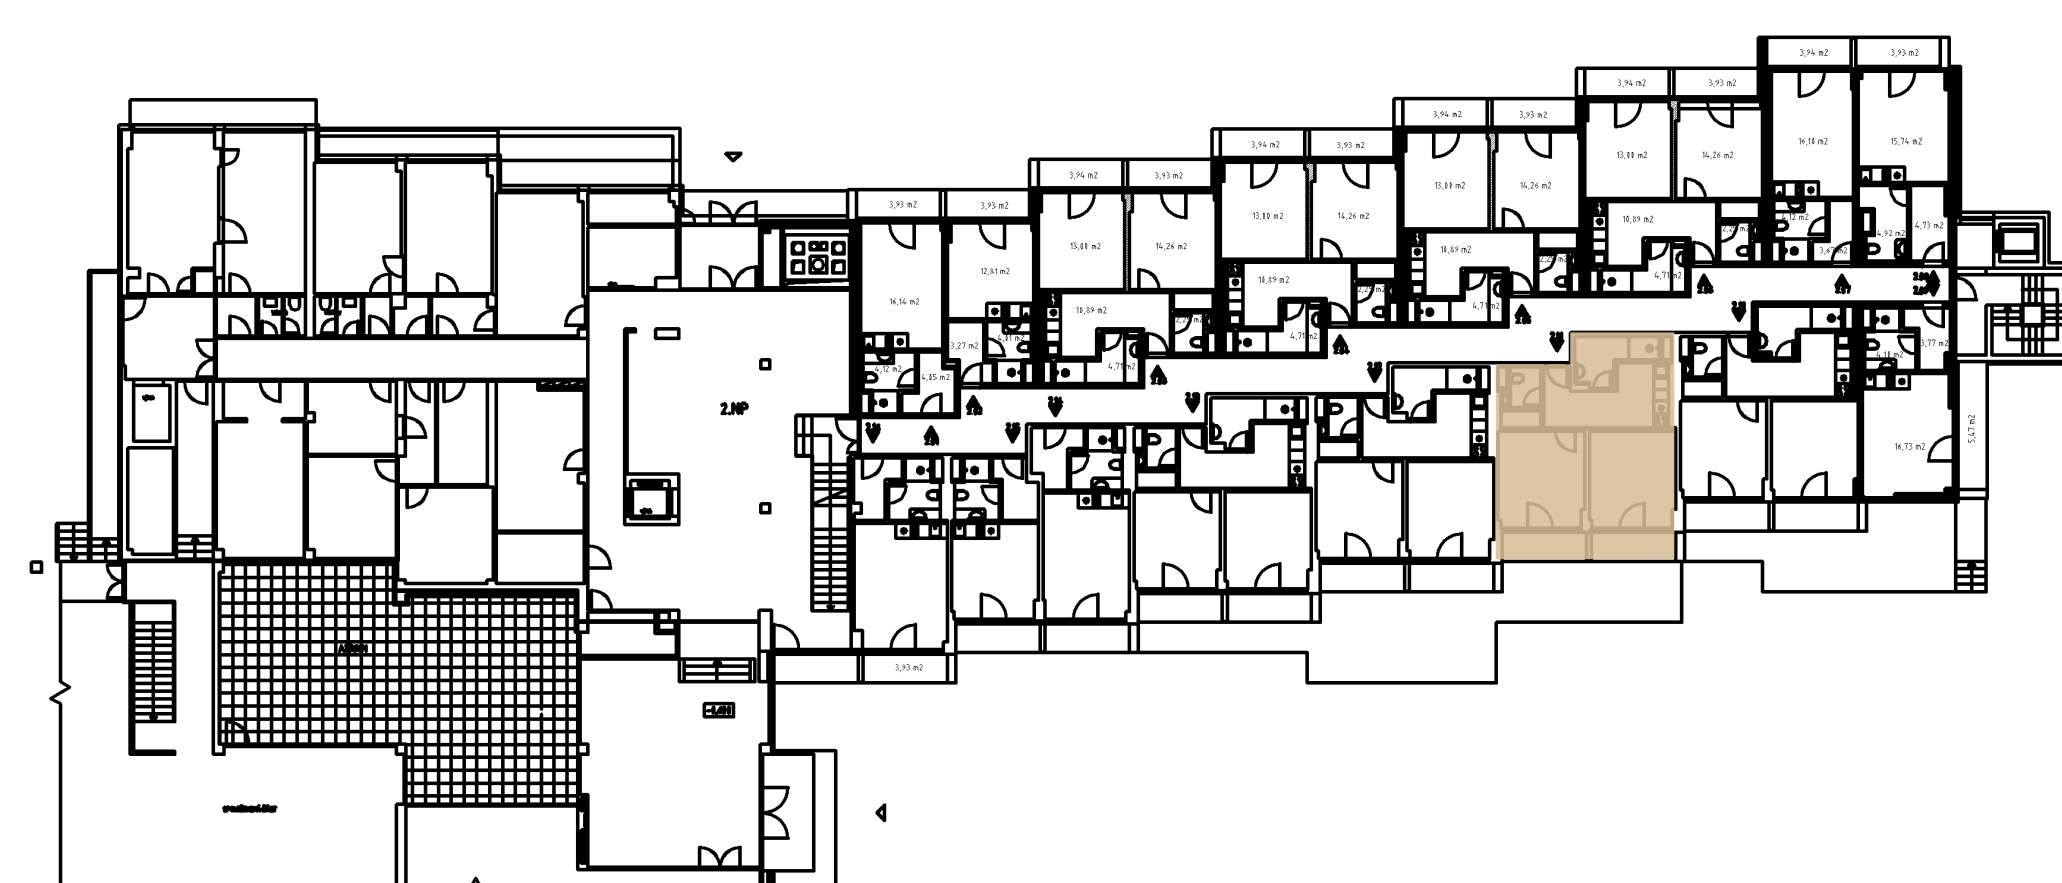

INVESTIČNÍ BYT 206	PODLAŽÍ 2	PLOCHA CELKEM 61,01 m ²	OBYTNÝ PROSTOR 13,22 m ²
CHODBA 10,41 m ²	KOUPELNA 4,64 m ²	WC 2,16 m ²	LOŽNICE 14,23 m ²
			LODŽIE 8,17 m ²

Luha Resort je projekt investičních apartmánů v Luhačovicích a šance pořídit si svůj kousek klidu uprostřed nádherného lázeňského města.