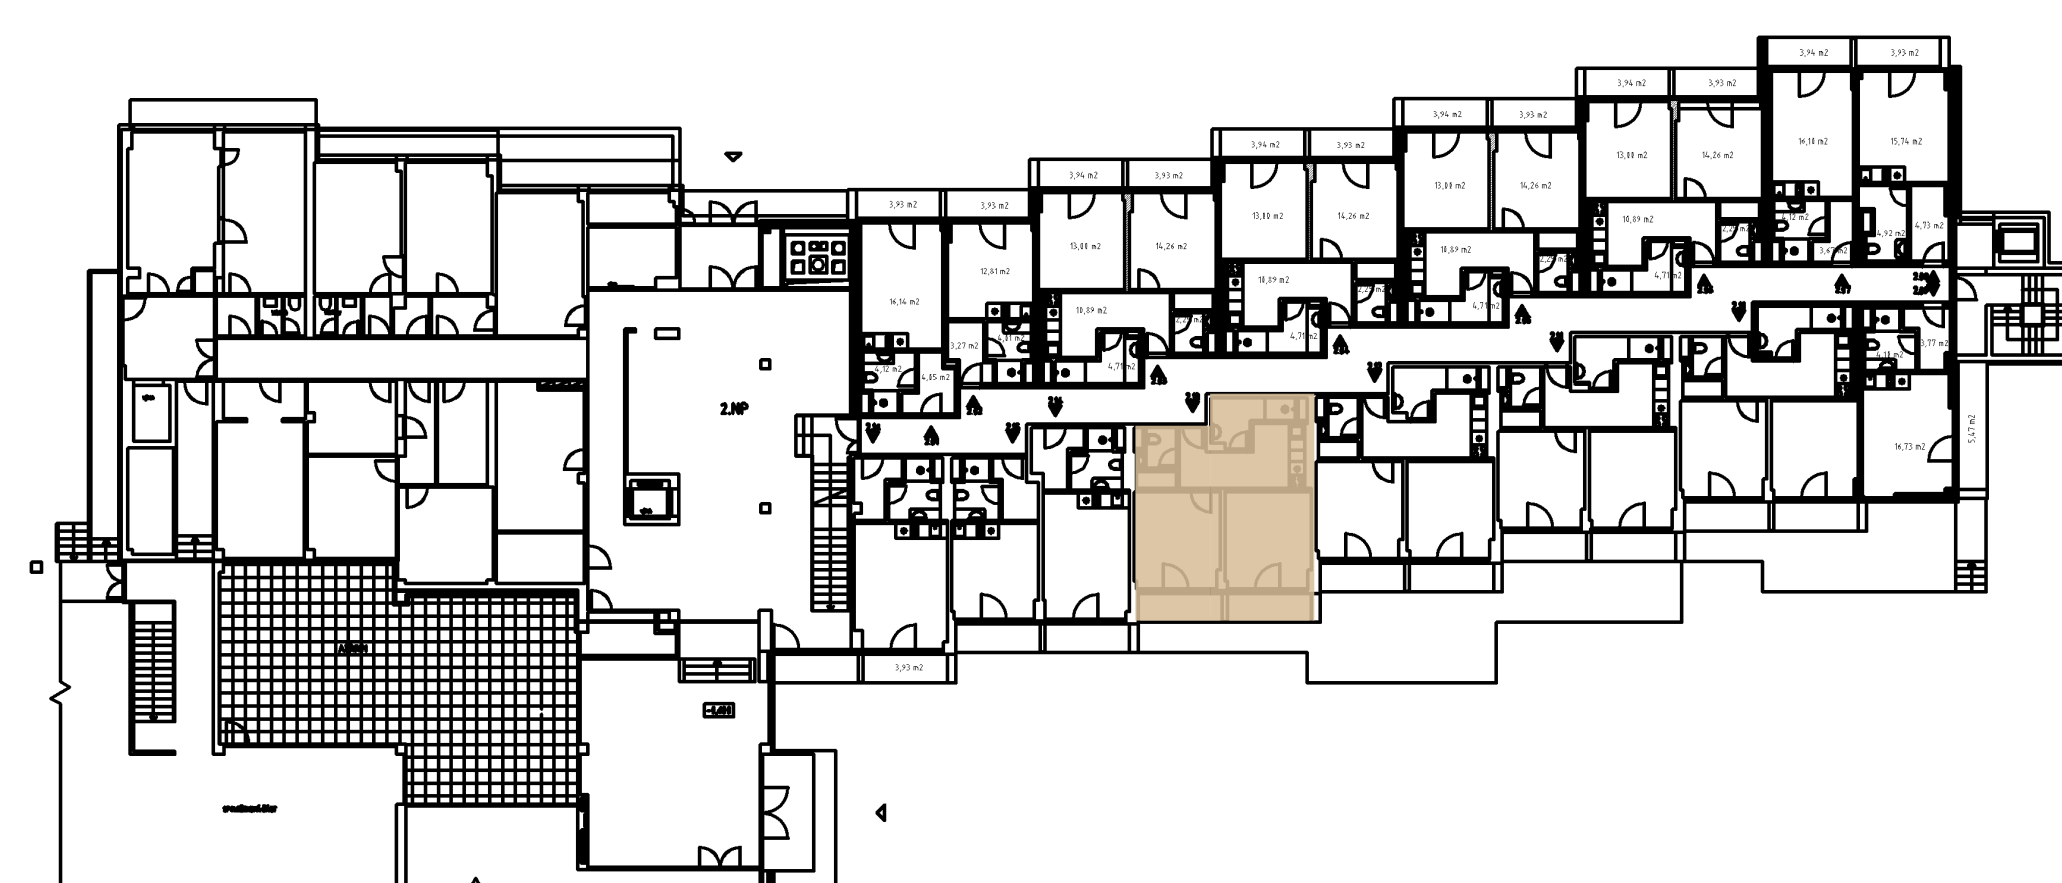

INVESTIČNÍ BYT 204	PODLAŽÍ 2	PLOCHA CELKEM 52,94 m ²	OBYTNÝ PROSTOR 12,97 m ²	
CHODBA 10,66 m ²	KOUPELNA 4,64 m ²	WC 2,16 m ²	LOŽNICE 14,26 m ²	LODŽIE 8,23 m ²

Luha Resort je projekt investičních apartmánů v Luhačovicích a šance pořídit si svůj kousek klidu uprostřed nádherného lázeňského města.