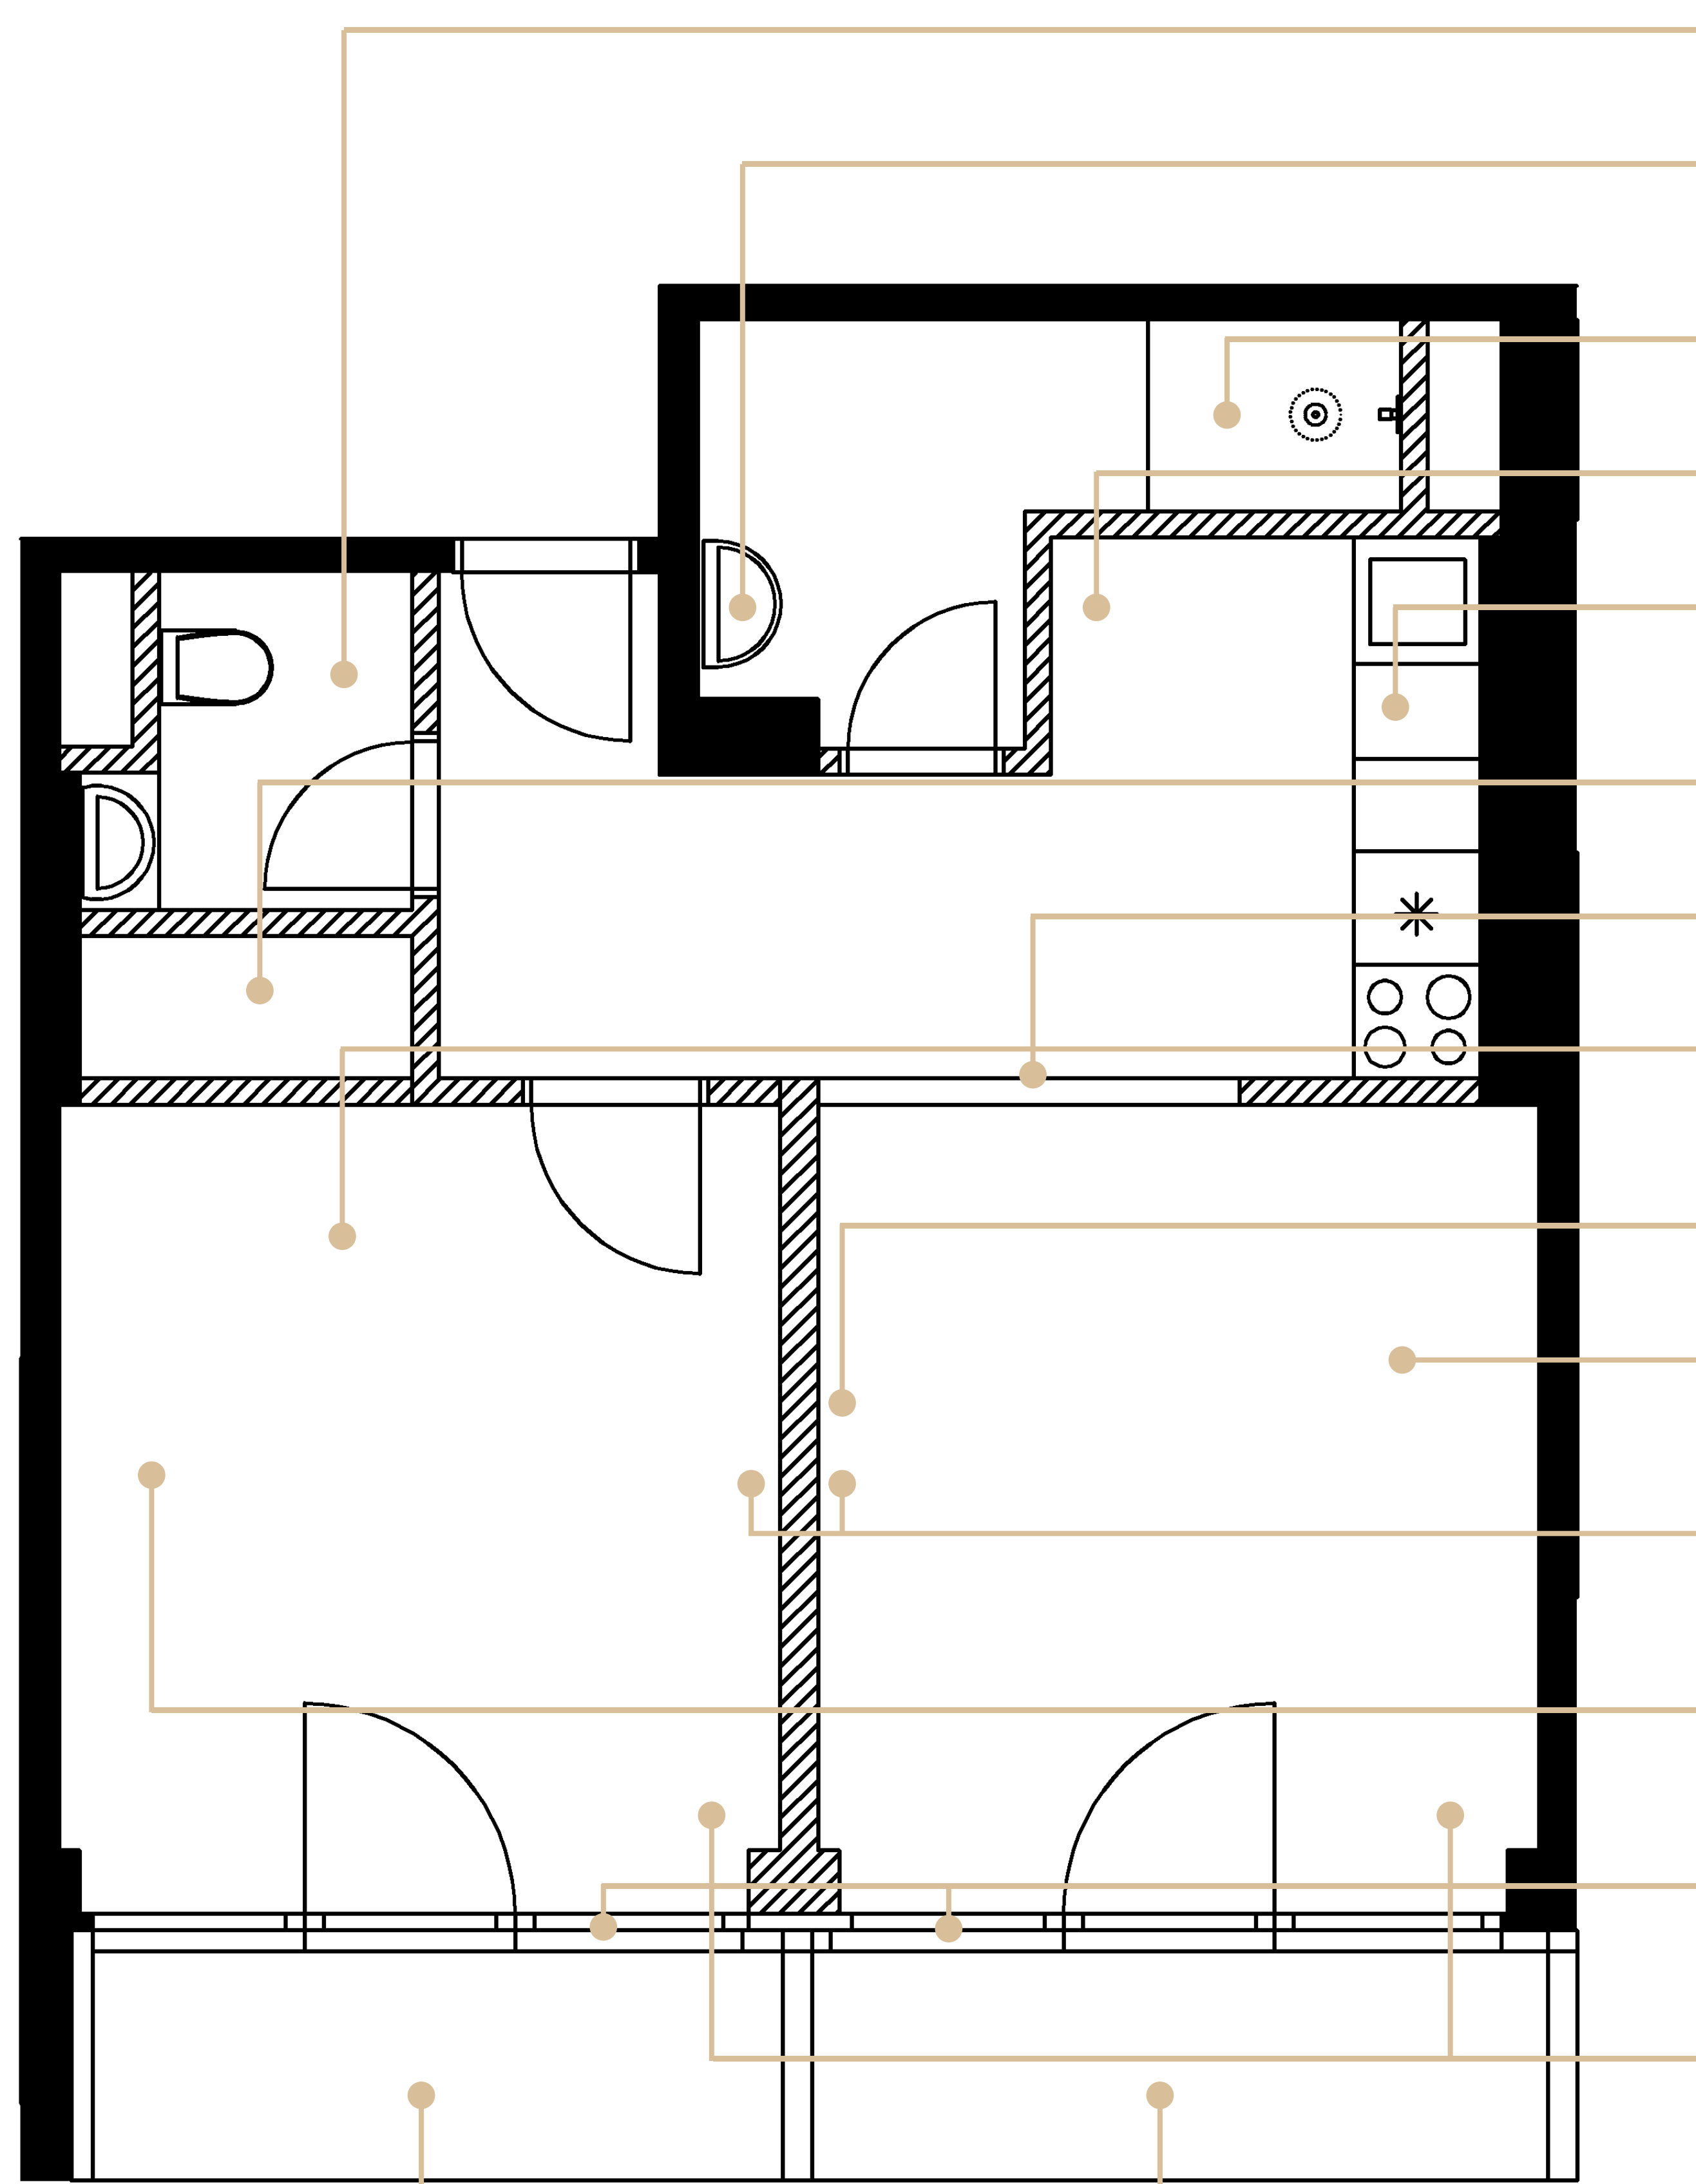

INVESTIČNÍ Apartmán 204

PODLAŽÍ 2

Adresa: Jurkovičova alej 858
763 26 Luhačovice

Kontakt: info@luharesort.cz
+420 603 512 114
www.luharesort.cz

WC S UMYVADLEM

Geberit, ergonomická mísa, pohodlné sedátko, umyvadlo s baterií.

UMYVADLO

Designová koupelna, osvětlené zrcadlo, umyvadlo v dekoru mramoru.

SPRCHOVÝ KOUT

Snížená vanička, litý kámen, skleněná zástěna, tropický déšť.

POSEZENÍ

Designový nábytek, stůl a čtyři židle.

KUCHYNĚ

Plně vybavená kuchyně včetně elektroniky. Trouba, lednice, varná deska, dřez, baterie, osvětlená plocha, úložný prostor.

VESTAVNÁ SKŘÍŇ

Prostorná skříň na oblečení.

SKLENĚNÉ POSUVNÉ DVEŘE

Skleněné posuvné dveře v černém hliníkovém rámu.

PODLAHA

Podlaha v dekoru dřeva, která prochází celým bytem a navozuje příjemnou domácí atmosféru.

TV SESTAVA NÁBYTEK

Sestava skříní na stěně.

SEDACÍ SOUPRAVA

Pohodlná rozkládací pohovka. Po rozložení se vytvoří další dvě lůžka.

TV a Wi-Fi

Televize uchycená na stěně. Součástí každého bytu je samostatná Wi-Fi.

POSTEL

Pohodlná postel s prvotřídní matrací a čelem. Součástí postele je i noční stolek.

OKNA

Prosklená stěna opticky zvětšuje pokoj a vytváří tak příjemnou atmosféru v bytě. Okna lze zakrýt závěsem.

TOPENÍ

Byt je vybaven designovým topením.

LODŽIE

Ambientní osvětlení zabudované v zábradlí, možnost využití zásuvky na balkóně.

CENTRÁLNÍ OSVĚTLENÍ

Závěsný lustr, obložení stropu v dekoru dřeva.

MOŽNOST PŘIPOJENÍ KLIMATIZACE

INVESTIČNÍ BYT 204	PODLAŽÍ 2	PLOCHA CELKEM 52,94 m²	OBYTNÝ PROSTOR 12,97 m²	
CHODBA 10,66 m²	KOUPELNA 4,64 m²	WC 2,16 m²	LOŽNICE 14,26 m²	LODŽIE 8,23 m²