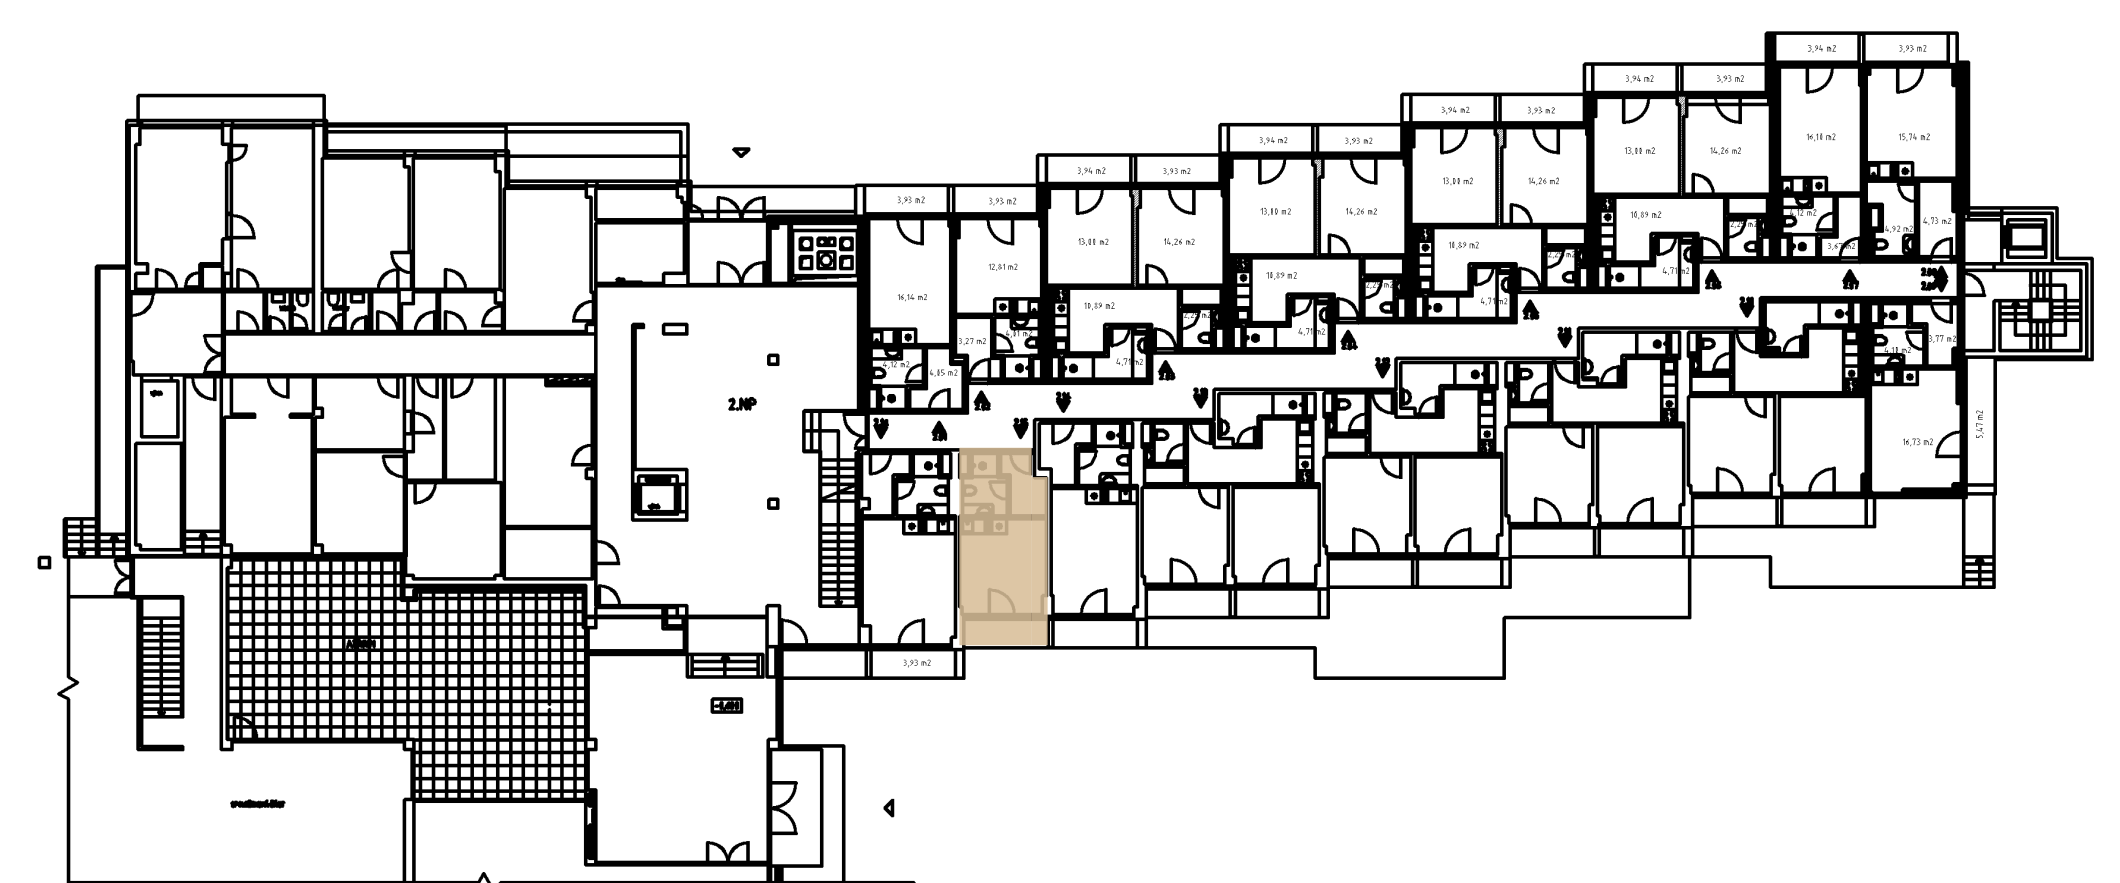

MOŽNOST PŘIPOJENÍ KLIMATIZACE

INVESTIČNÍ BYT
202

PODLAŽÍ
2

PLOCHA CELKEM
24,07 m²

OBYTNÝ PROSTOR
12,81 m²

CHODBA
3,13 m²

KOUPELNA
4,02 m²

LODŽIE
4,11 m²

Luha Resort je projekt investičních apartmánů v Luhačovicích a šance pořídit si svůj kousek klidu uprostřed nádherného lázeňského města.

Luha Resort

Preciznost, kvalita a vztah k místu pro nás byly klíčovými hodnotami nejen při návrhu apartmánů, ale i při výběru materiálů a dodavatelů.

Odhlučněné místnosti

Designový nábytek

Vlastní Wi-Fi síť

Plně vybavená
kuchyně

Vlastní ložie

Spotřebiče a
elektronika

Kvalitní materiály

Ambientní osvětlení

Premiové zařizovací
předměty

Plně vybavená
koupelna