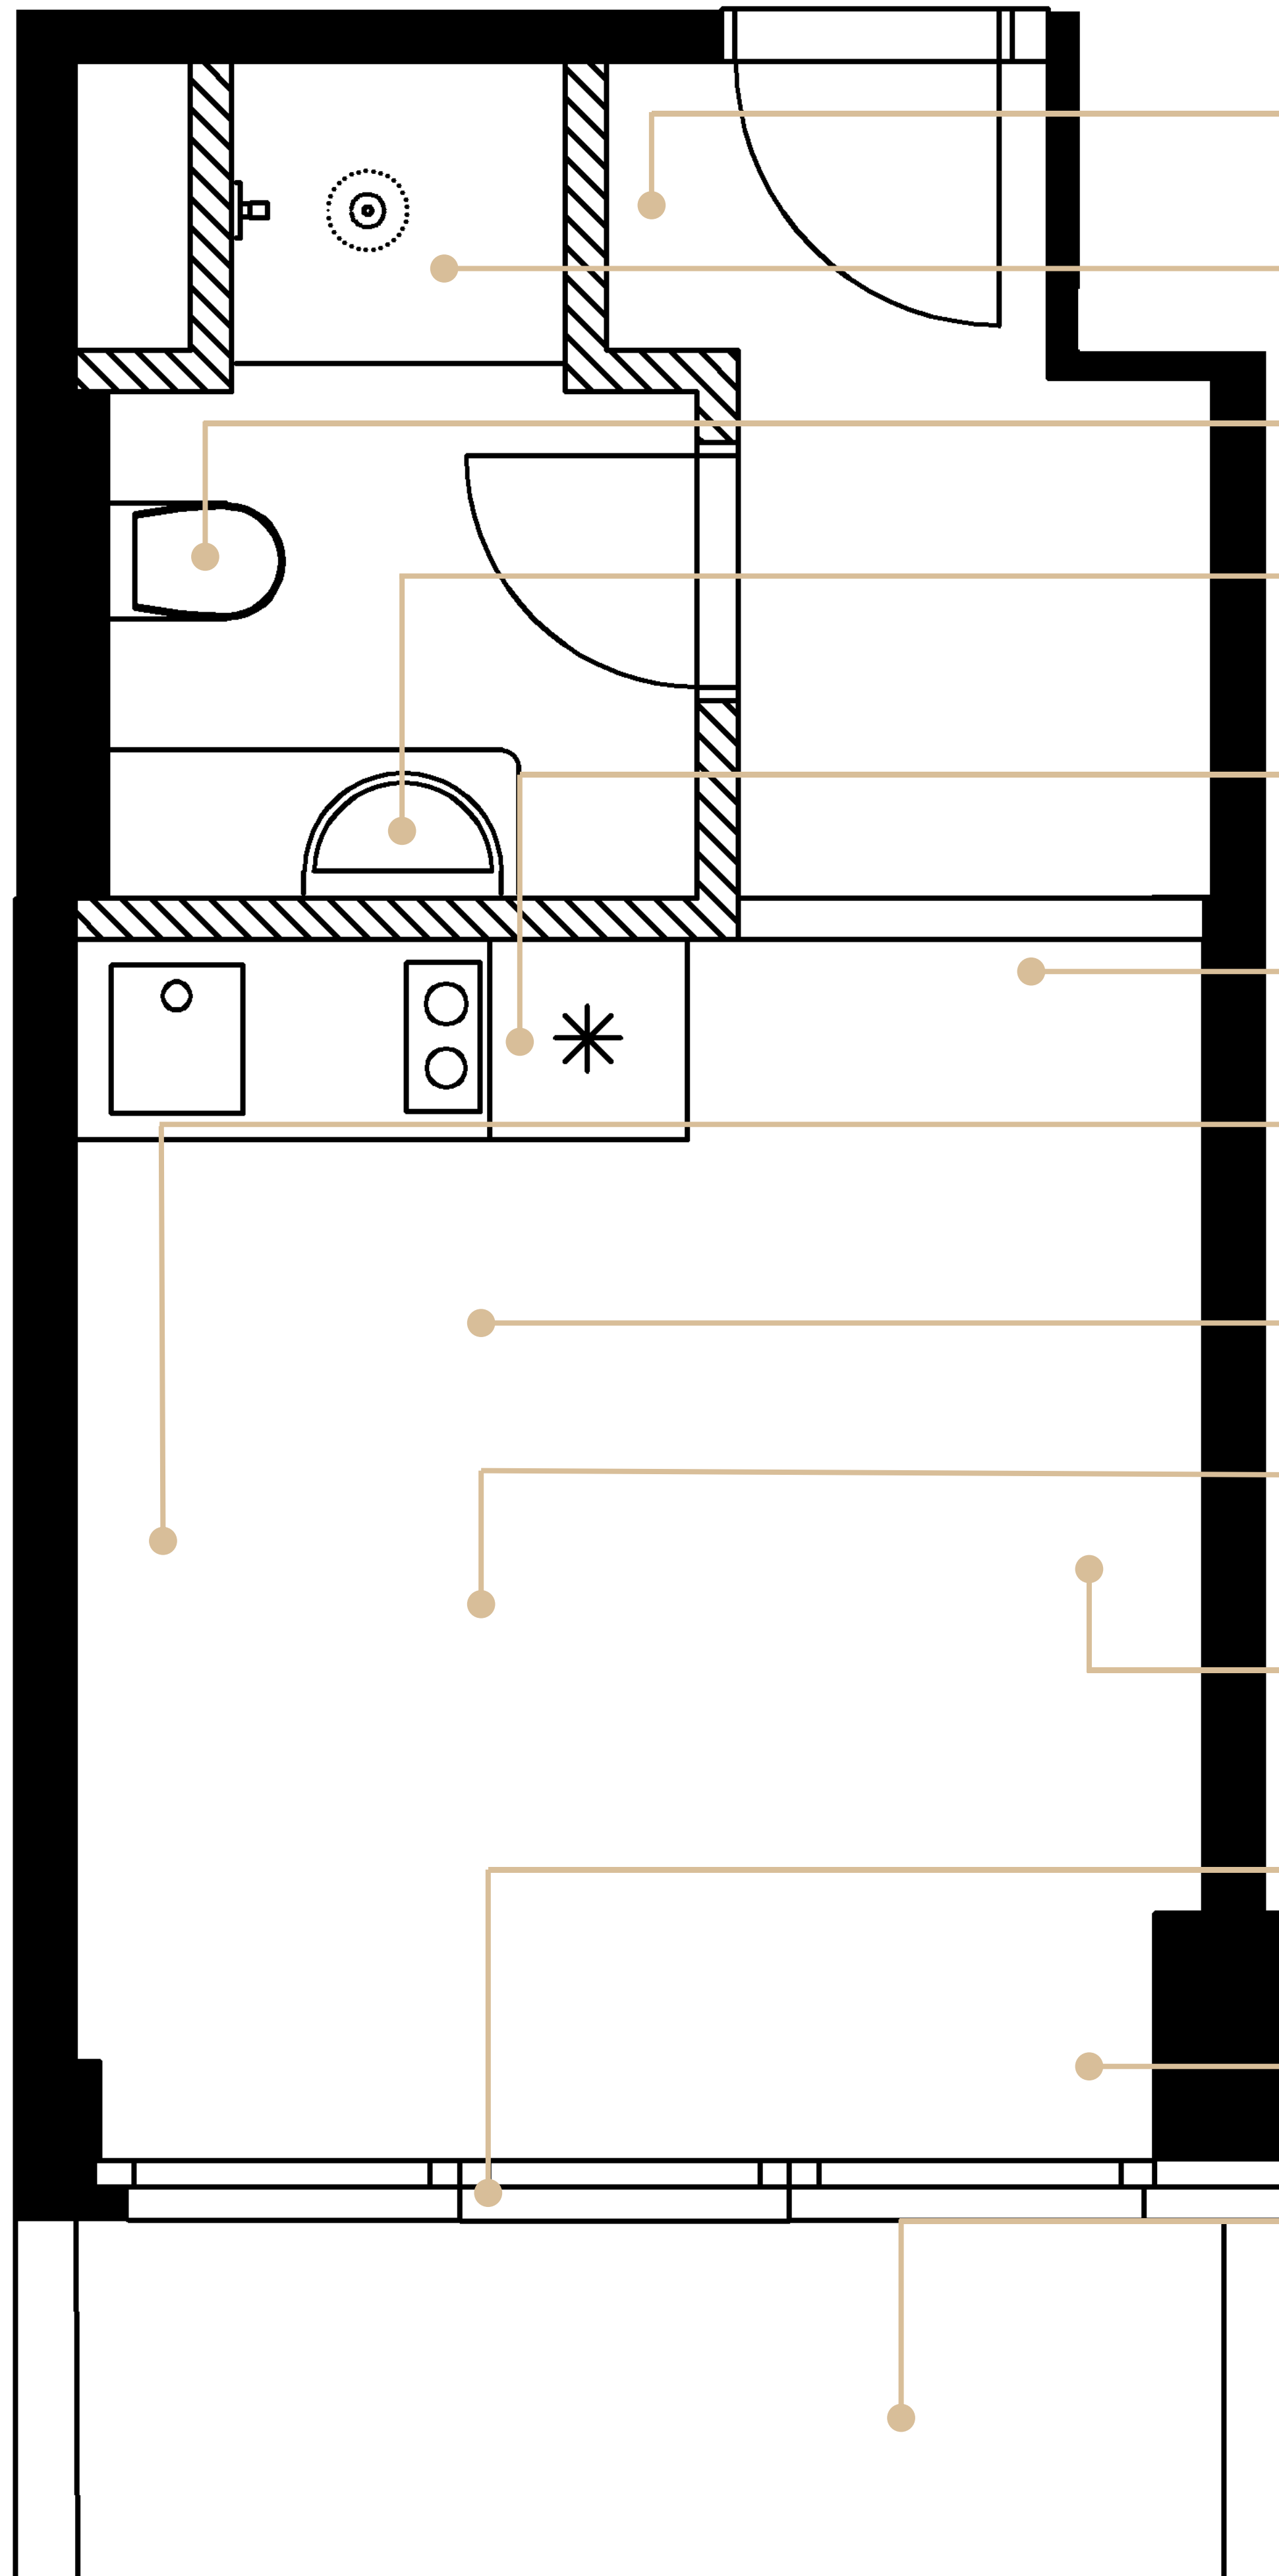

INVESTIČNÍ Apartmán 202

PODLAŽÍ 2

Adresa: Jurkovičova alej 858
763 26 Luhačovice

Kontakt: info@luharesort.cz
+420 603 512 114
www.luharesort.cz

VESTAVNÁ SKŘÍŇ

Prostorná skříň na oblečení.

SPRCHOVÝ KOUT

Snížená vanička, litý kámen, skleněná zástěna, tropický déšť.

WC

Geberit, ergonomická mísa, pohodlné sedátko.

UMYVADLO

Designová koupelna, osvětlené zrcadlo, umyvadlo v dekoru mramoru.

KUCHYNĚ

Plně vybavená kuchyně včetně elektroniky. Trouba, lednice, varná deska, dřez, baterie, osvětlená plocha, úložný prostor.

POSEZENÍ

Designový nábytek, stůl a dvě židle.

POSTEL

Pohodlná postel s prvotřídní matrací a čelem. Součástí postele je i noční stolek.

CENTRÁLNÍ OSVĚTLENÍ

Závěsný lustr, obložení stropu v dekoru dřeva.

PODLAHA