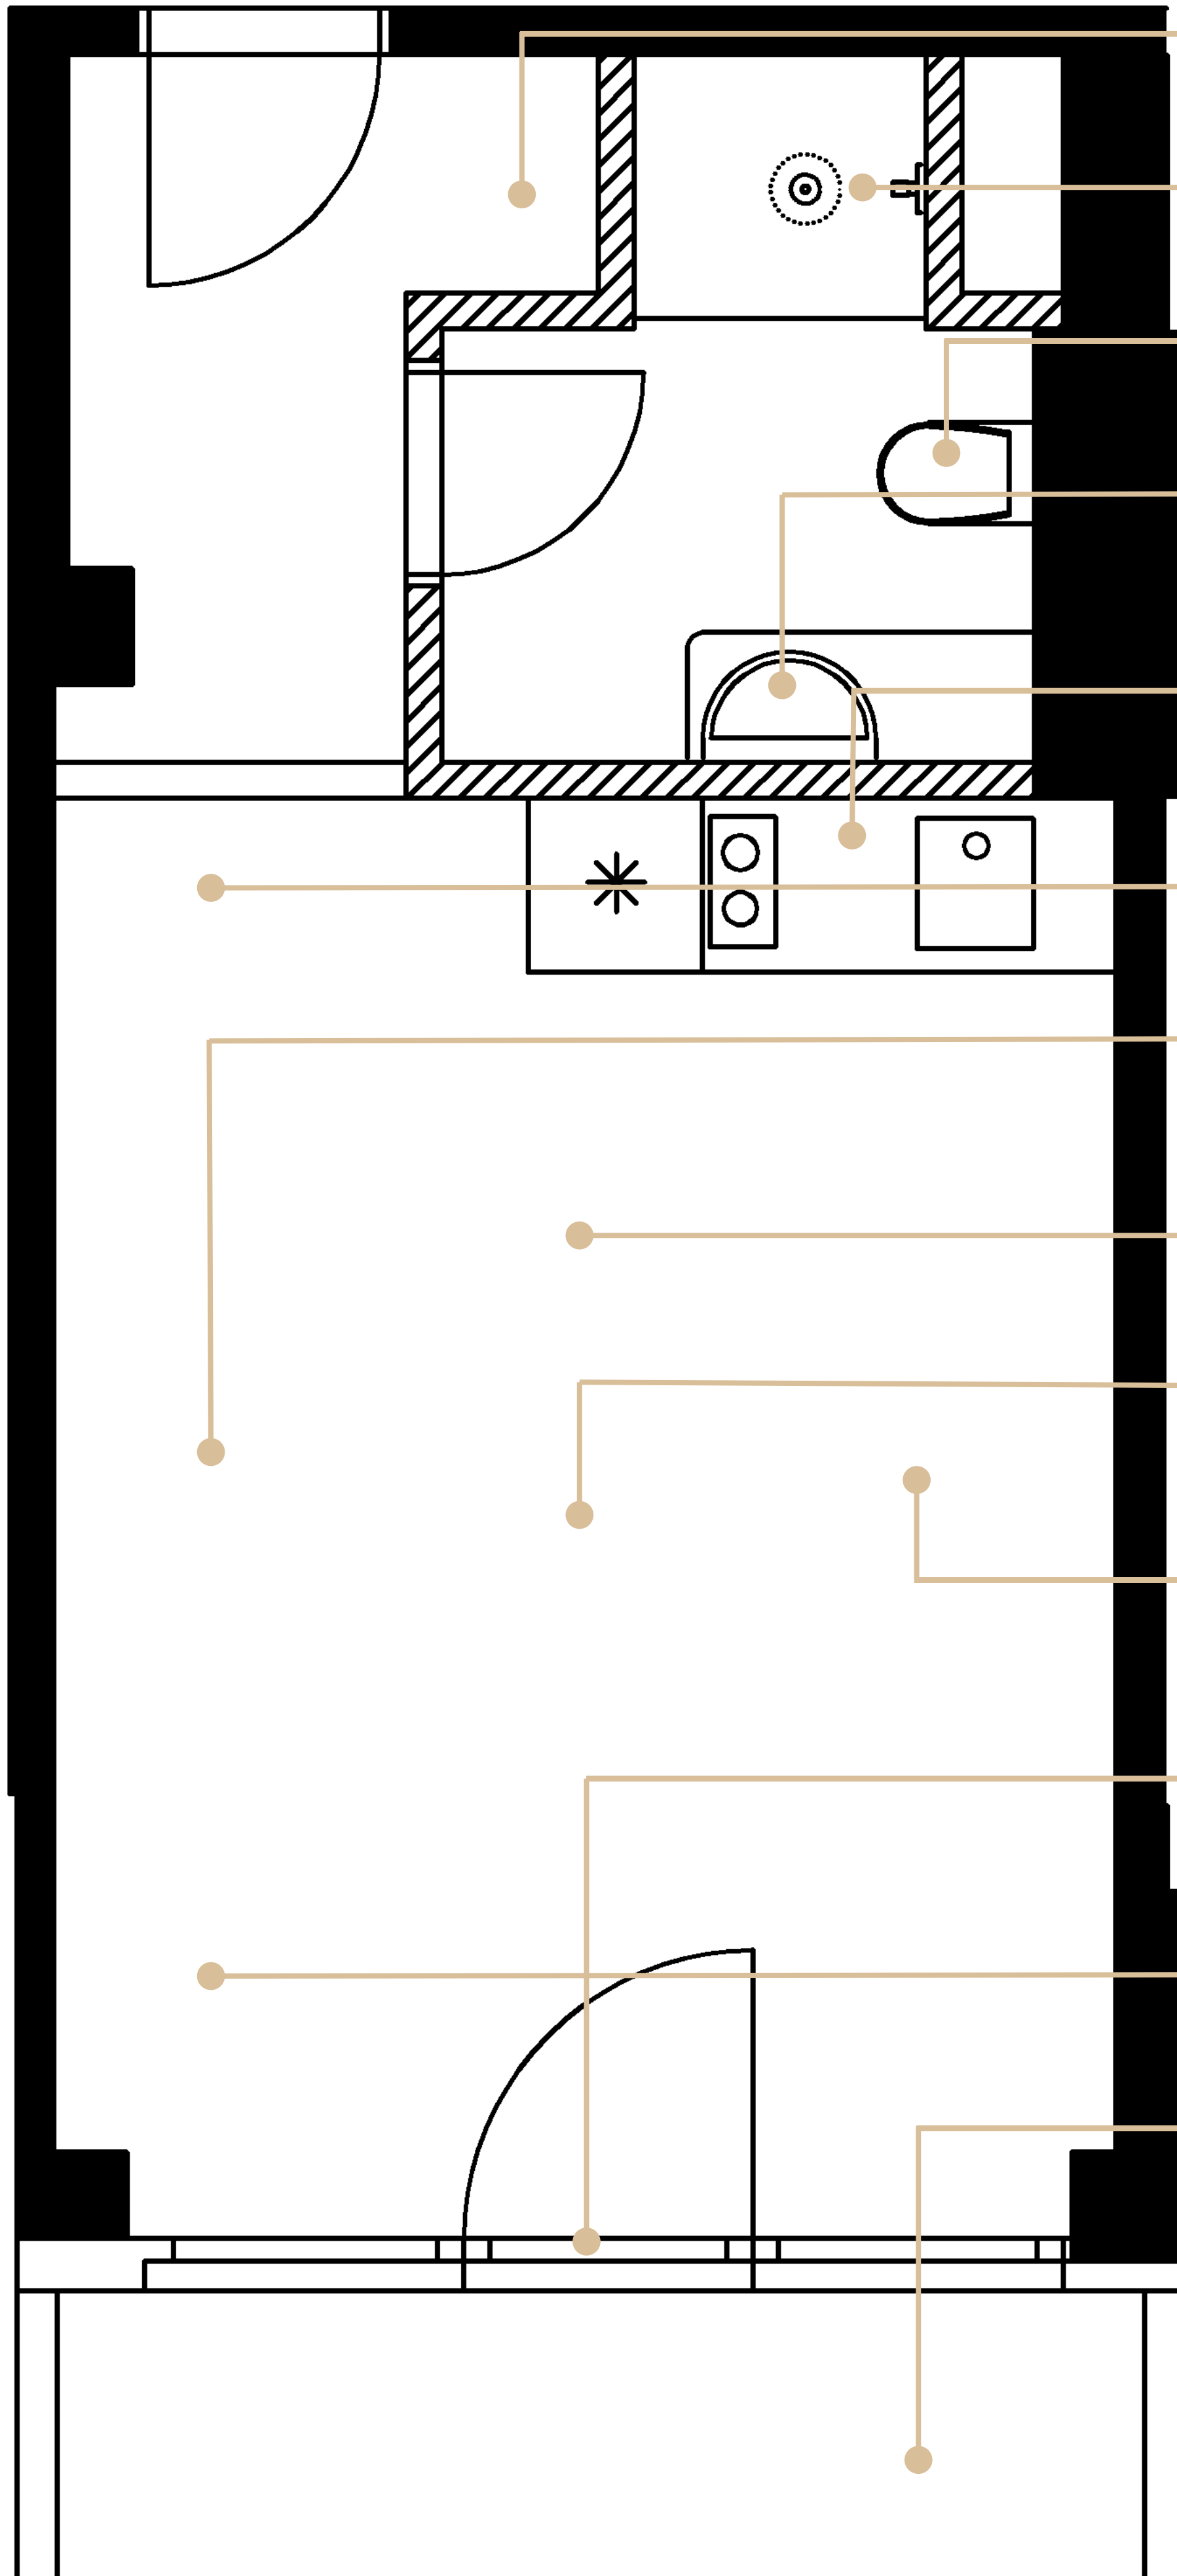

INVESTIČNÍ Apartmán 201

PODLAŽÍ 2

Adresa: Jurkovičova alej 858
763 26 Luhačovice

Kontakt: info@luharesort.cz
+420 603 512 114
www.luharesort.cz

VESTAVNÁ SKŘÍŇ

Prostorná skříň na oblečení.

SPRCHOVÝ KOUT

Snížená vanička, litý kámen, skleněná zástěna, tropický déšť.

WC

Geberit, ergonomická mísa, pohodlné sedátko.

UMYVADLO

Designová koupelna, osvětlené zrcadlo, umyvadlo v dekoru mramoru.

KUCHYNĚ

Plně vybavená kuchyně včetně elektroniky. Trouba, lednice, varná deska, dřez, baterie, osvětlená plocha, úložný prostor.

POSEZENÍ

Designový nábytek, stůl a dvě židle.

POSTEL

Pohodlná postel s prvotřídní matrací a čelem. Součástí postele je i noční stolek.

CENTRÁLNÍ OSVĚTLENÍ

Závěsný lustr, obložení stropu v dekoru dřeva.

PODLAHA