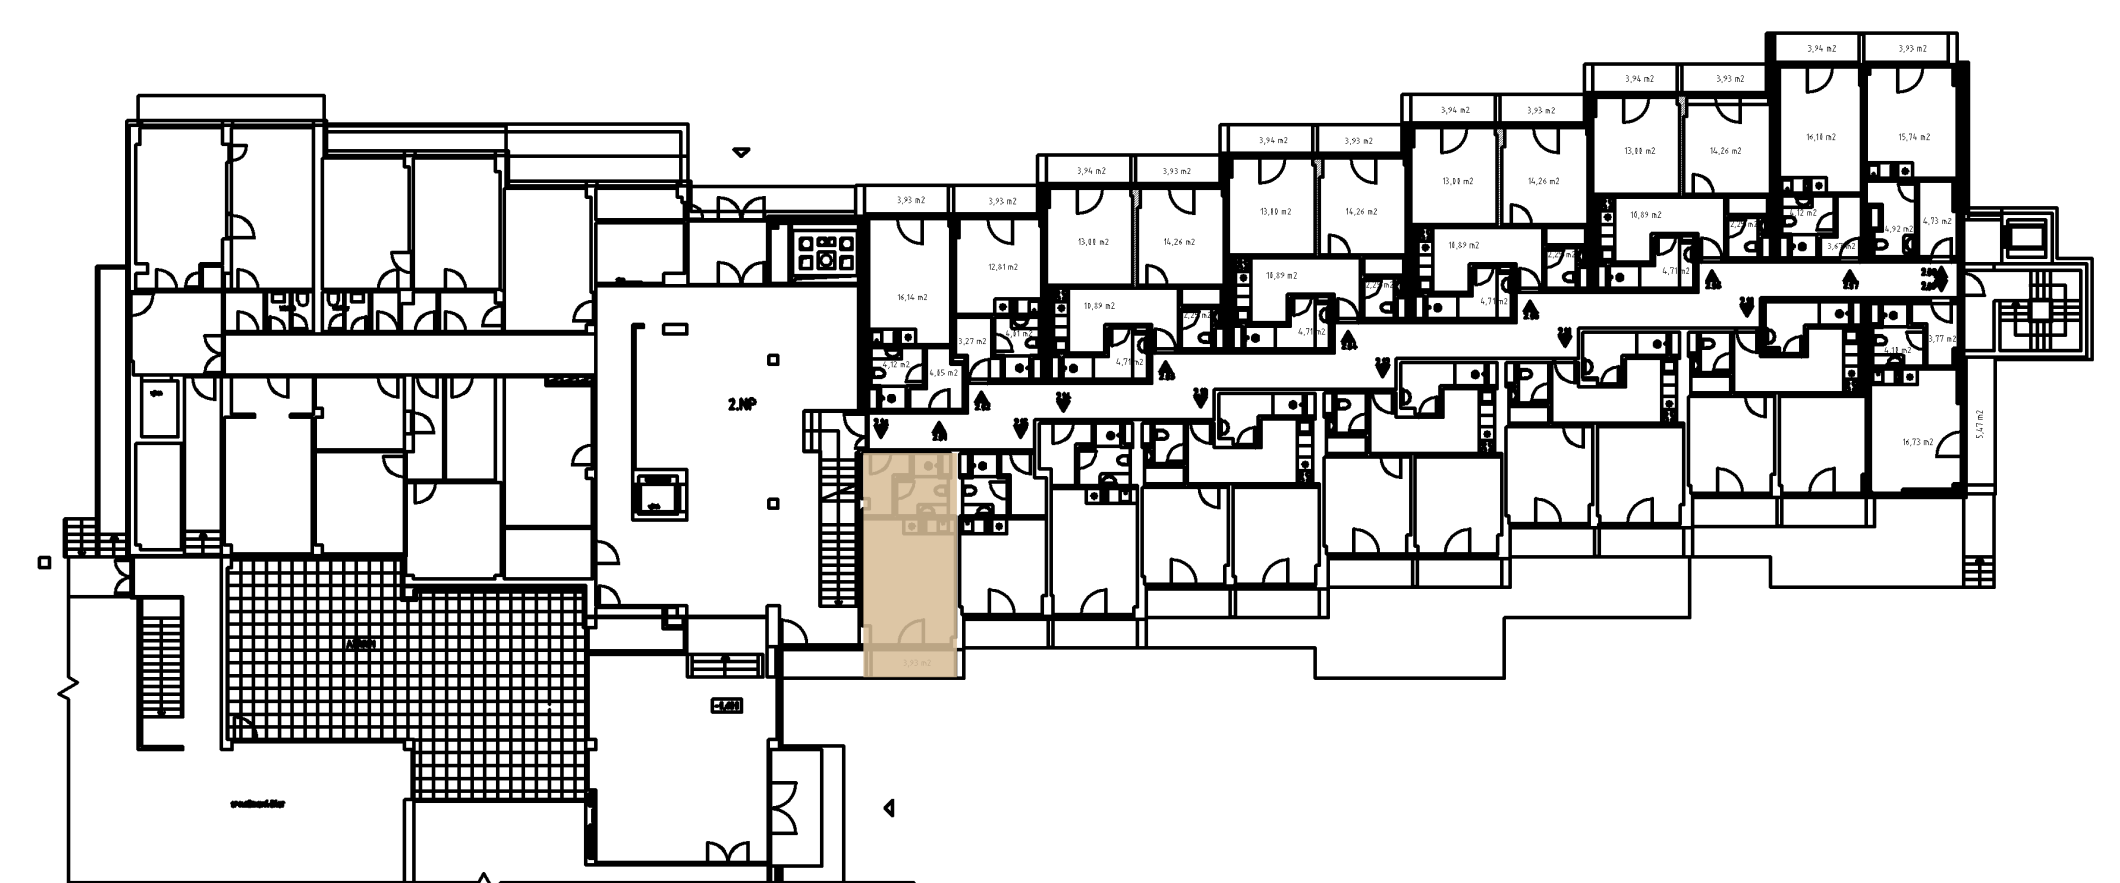

Podlaha v dekoru dřeva, která prochází celým bytem a navozuje příjemnou domácí atmosféru.

TV a Wi-Fi

Televize uchycená na stěně. Součástí každého bytu je samostatná Wi-Fi.

OKNA

Prosklená stěna opticky zvětšuje pokoj a vytváří tak příjemnou atmosféru v bytě. Okna lze zakrýt závěsem.

TOPENÍ

Byt je vybaven designovým topením.

LODŽIE

Ambientní osvětlení zabudované v zábradlí, možnost využití zásuvky na balkóně.

MOŽNOST PŘIPOJENÍ KLIMATIZACE

INVESTIČNÍ BYT
201

PODLAŽÍ
2

PLOCHA CELKEM
28,50 m²

OBYTNÝ PROSTOR
17,05 m²

CHODBA
3,20 m²

KOUPELNA
4,03 m²

LODŽIE
4,12 m²

Luha Resort je projekt investičních apartmánů v Luhačovicích a šance pořídit si svůj kousek klidu uprostřed nádherného lázeňského města.