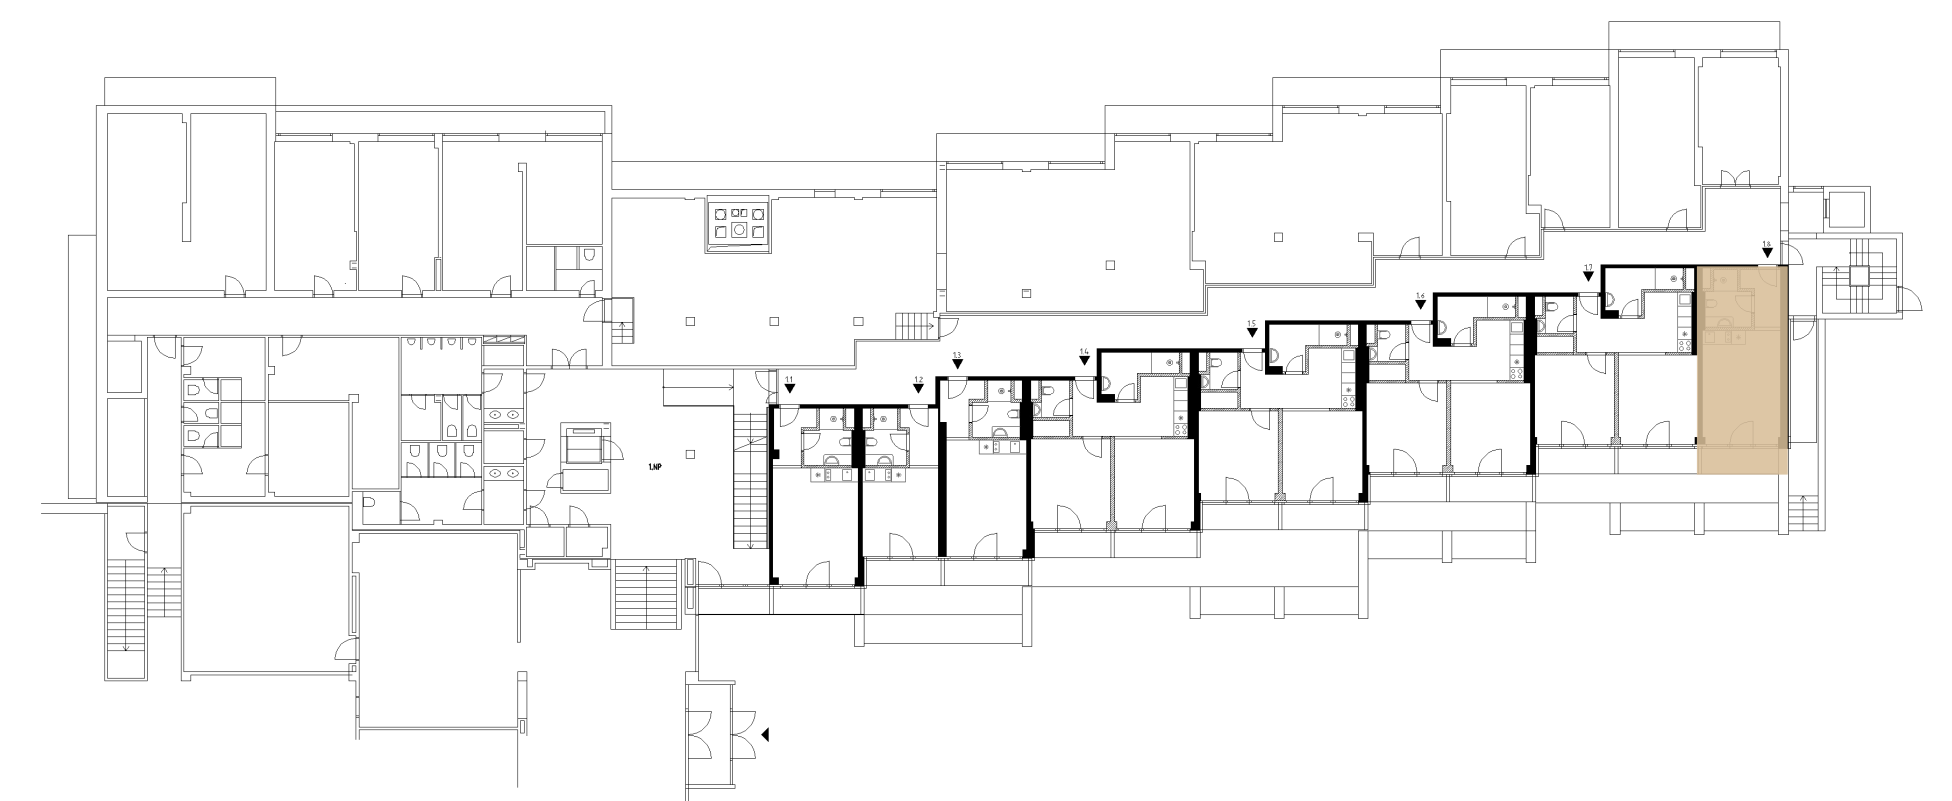

Podlaha v dekoru dřeva, která prochází celým bytem a navozuje příjemnou domácí atmosféru.

TV a Wi-Fi

Televize uchycená na stěně. Součástí každého bytu je samostatná Wi-Fi.

OKNA

Prosklená stěna opticky zvětšuje pokoj a vytváří tak příjemnou atmosféru v bytě. Okna lze zakrýt závěsem.

TOPENÍ

Byt je vybaven designovým topením.

LODŽIE

Ambientní osvětlení zabudované v zábradlí, možnost využití zásuvky na balkóně.

MOŽNOST PŘIPOJENÍ KLIMATIZACE

INVESTIČNÍ BYT
108

PODLAŽÍ
1

PLOCHA CELKEM
31,59 m²