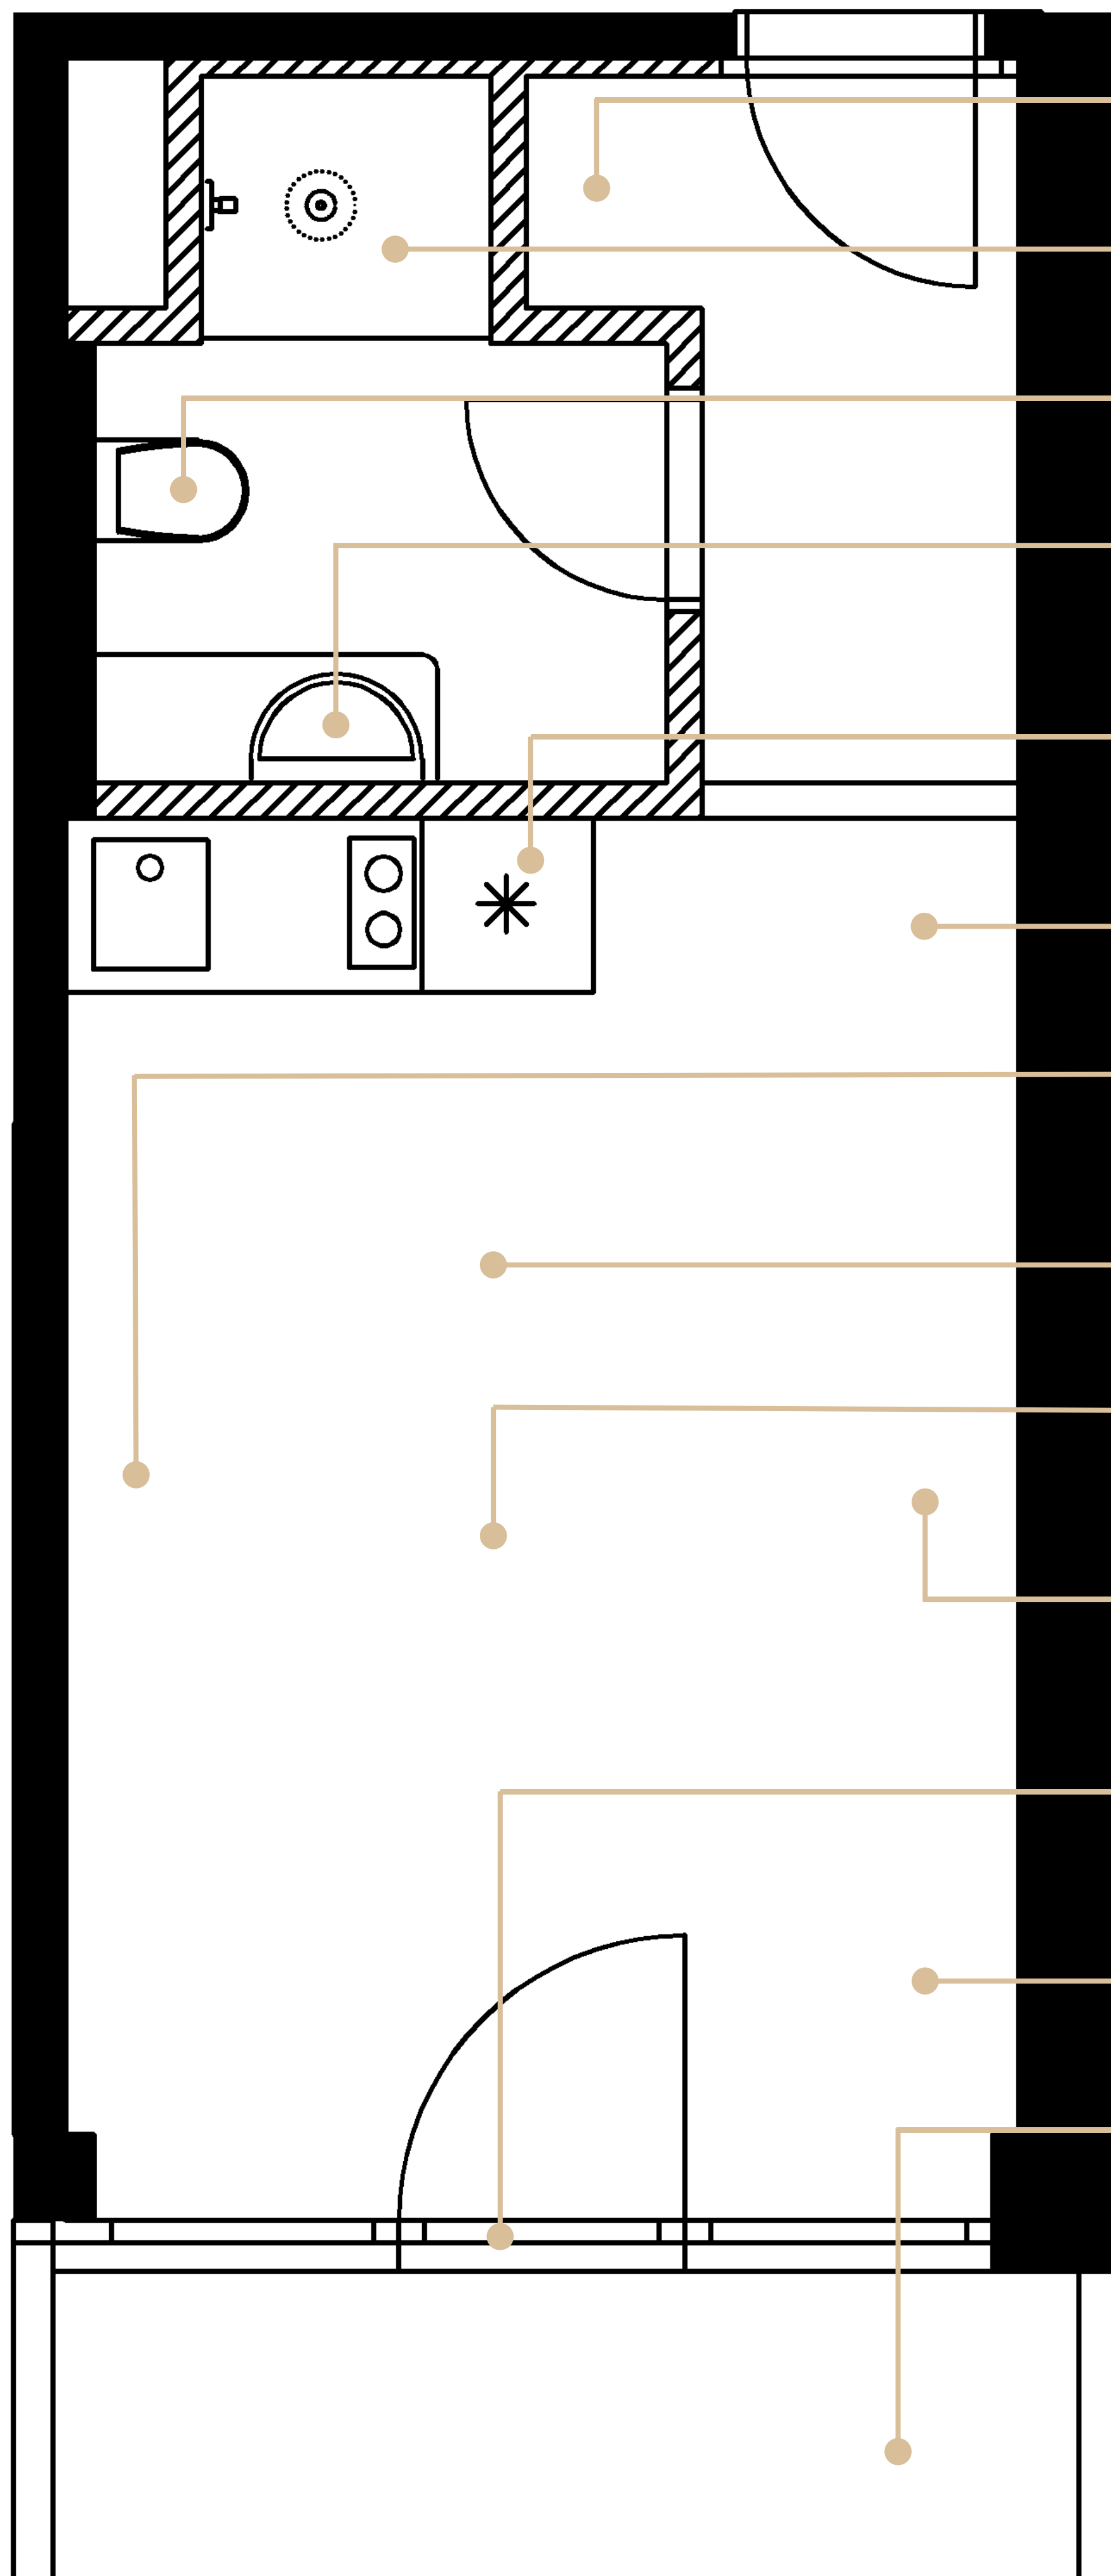

INVESTIČNÍ Apartmán 108

PODLAŽÍ 1

Adresa: Jurkovičova alej 858
763 26 Luhačovice

Kontakt: info@luharesort.cz
+420 603 512 114
www.luharesort.cz

VESTAVNÁ SKŘÍŇ

Prostorná skříň na oblečení.

SPRCHOVÝ KOUT

Snížená vanička, litý kámen, skleněná zástěna, tropický déšť.

WC

Geberit, ergonomická mísa, pohodlné sedátko.

UMYVADLO

Designová koupelna, osvětlené zrcadlo, umyvadlo v dekoru mramoru.

KUCHYNĚ

Plně vybavená kuchyně včetně elektroniky. Trouba, lednice, varná deska, dřez, baterie, osvětlená plocha, úložný prostor.

POSEZENÍ

Designový nábytek, stůl a dvě židle.

POSTEL

Pohodlná postel s prvotřídní matrací a čelem. Součástí postele je i noční stolek.

CENTRÁLNÍ OSVĚTLENÍ

Závěsný lustr, obložení stropu v dekoru dřeva.

PODLAHA