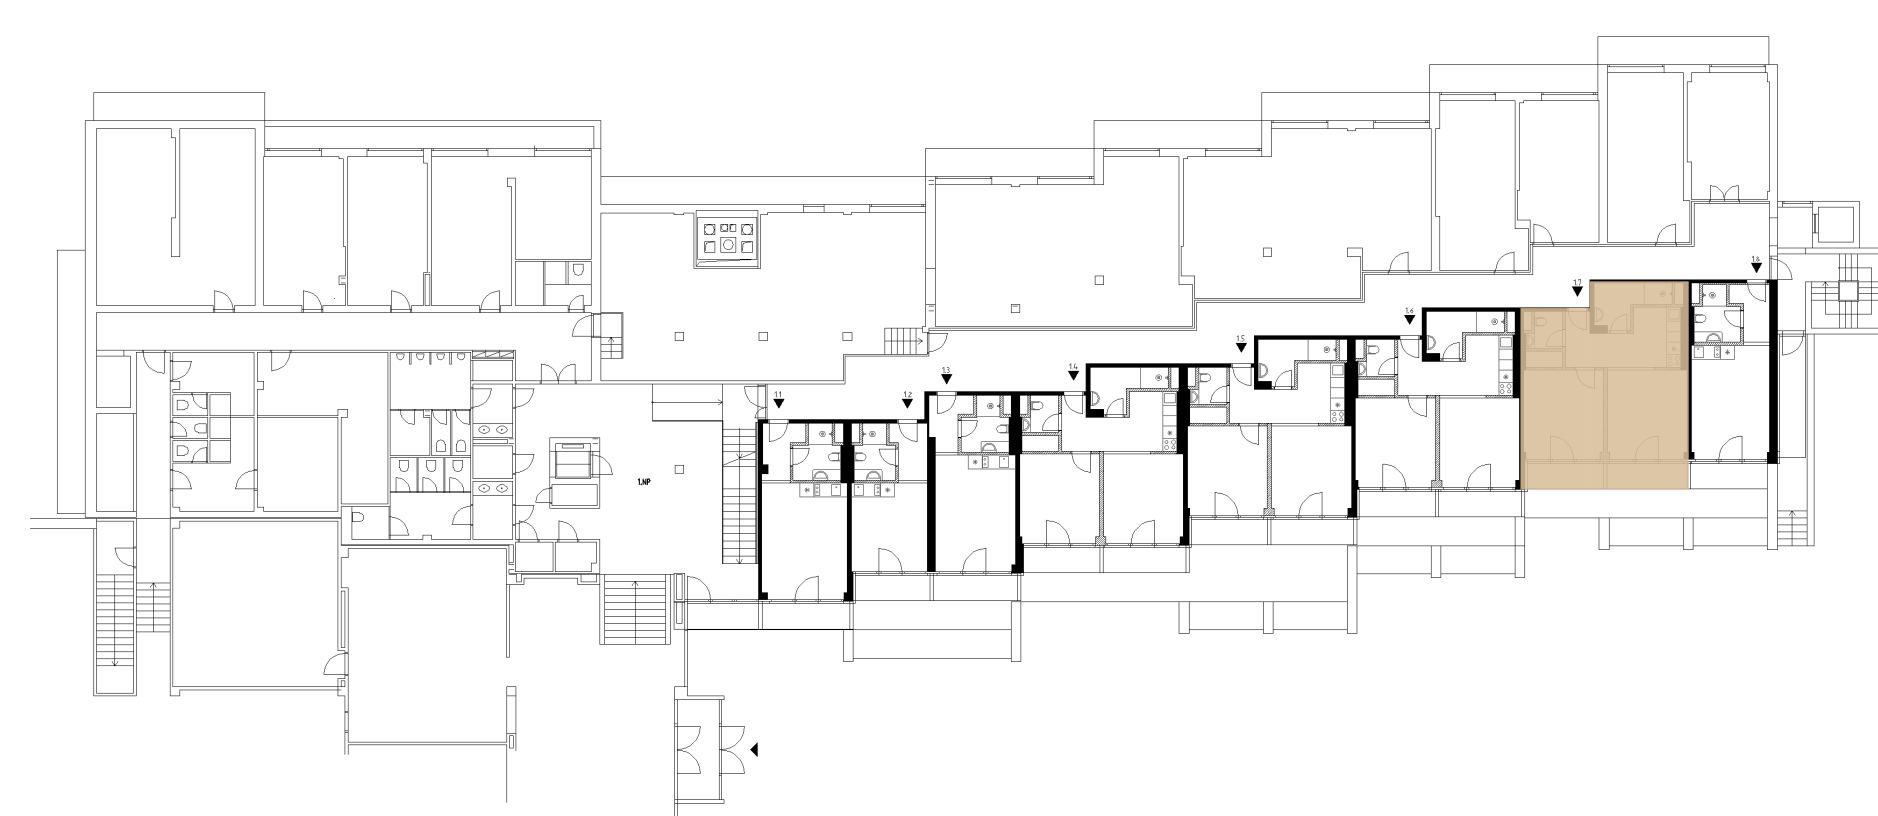

INVESTIČNÍ BYT 107	PODLAŽÍ 1	PLOCHA CELKEM 61,18 m ²	OBYTNÝ PROSTOR 12,97 m ²
CHODBA 10,95 m ²	KOUPELNA 4,64 m ²	WC 2,16 m ²	LOŽNICE 14,27 m ²
			LODŽIE 16,41 m ²

Luha Resort je projekt investičních apartmánů v Luhačovicích a šance pořídit si svůj kousek klidu uprostřed nádherného lázeňského města.