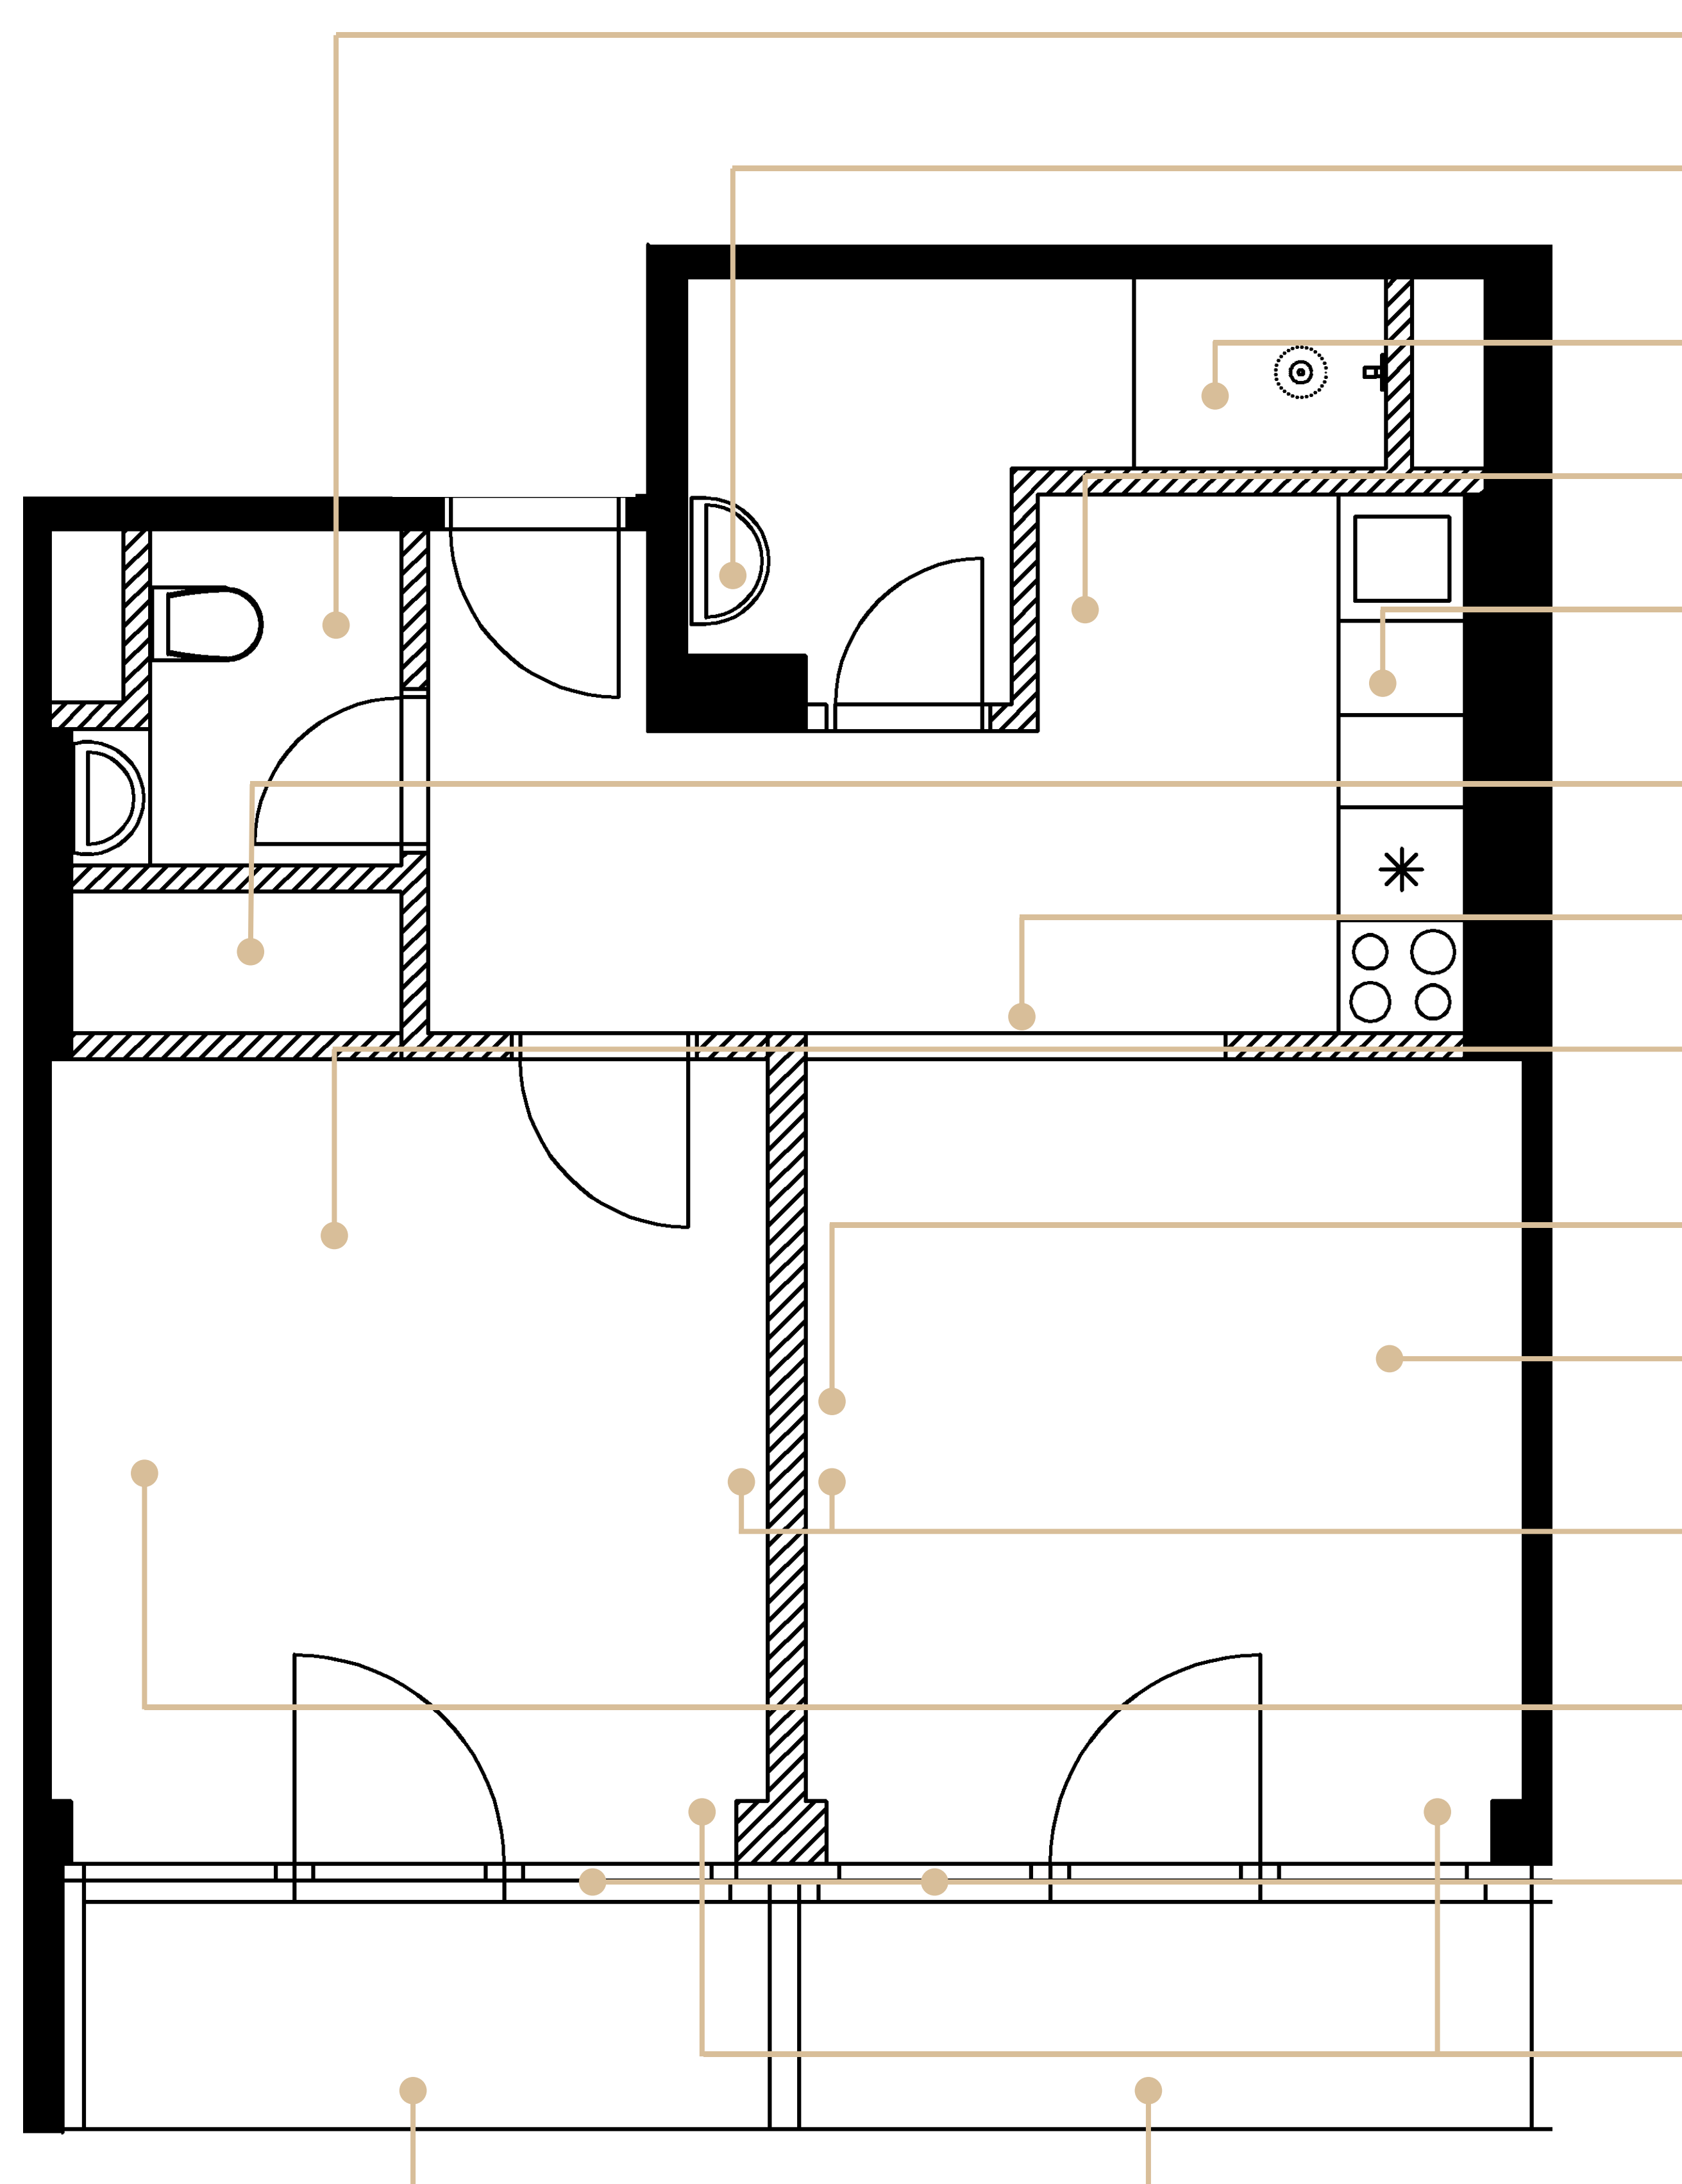

INVESTIČNÍ Apartmán 107

PODLAŽÍ 1

Adresa: Jurkovičova alej 858
763 26 Luhačovice

Kontakt: info@luharesort.cz
+420 603 512 114
www.luharesort.cz

WC S UMYVADLEM

Geberit, ergonomická mísa, pohodlné sedátko, umyvadlo s baterií.

UMYVADLO

Designová koupelna, osvětlené zrcadlo, umyvadlo v dekoru mramoru.

SPRCHOVÝ KOUT

Snížená vanička, litý kámen, skleněná zástěna, tropický déšť.

POSEZENÍ

Designový nábytek, stůl a čtyři židle

KUCHYNĚ

Plně vybavená kuchyně včetně elektroniky. Trouba, lednice, varná deska, dřez, baterie, osvětlená plocha, úložný prostor.

VESTAVNÁ SKŘÍŇ

Prostorná skříň na oblečení.

SKLENĚNÉ POSUVNÉ DVEŘE

Skleněné posuvné dveře v černém hliníkovém rámu.

PODLAHA

Podlaha v dekoru dřeva, která prochází celým bytem a navozuje příjemnou domácí atmosféru.

TV SESTAVA NÁBYTEK

Sestava skříní na stěně.

SEDACÍ SOUPRAVA

Pohodlná rozkládací pohovka. Po rozložení se vytvoří další dvě lůžka.

TV a Wi-Fi

Televize uchycená na stěně. Součástí každého bytu je samostatná Wi-Fi.

POSTEL

Pohodlná postel s prvotřídní matrací a čelem. Součástí postele je i noční stolek.

OKNA

Prosklená stěna opticky zvětšuje pokoj a vytváří tak příjemnou atmosféru v bytě. Okna lze zakrýt závěsem.

TOPENÍ

Byt je vybaven designovým topením.

LODŽIE

Ambientní osvětlení zabudované v zábradlí, možnost využití zásuvky na balkóně.

CENTRÁLNÍ OSVĚTLENÍ

Závěsný lustr, obložení stropu v dekoru dřeva.