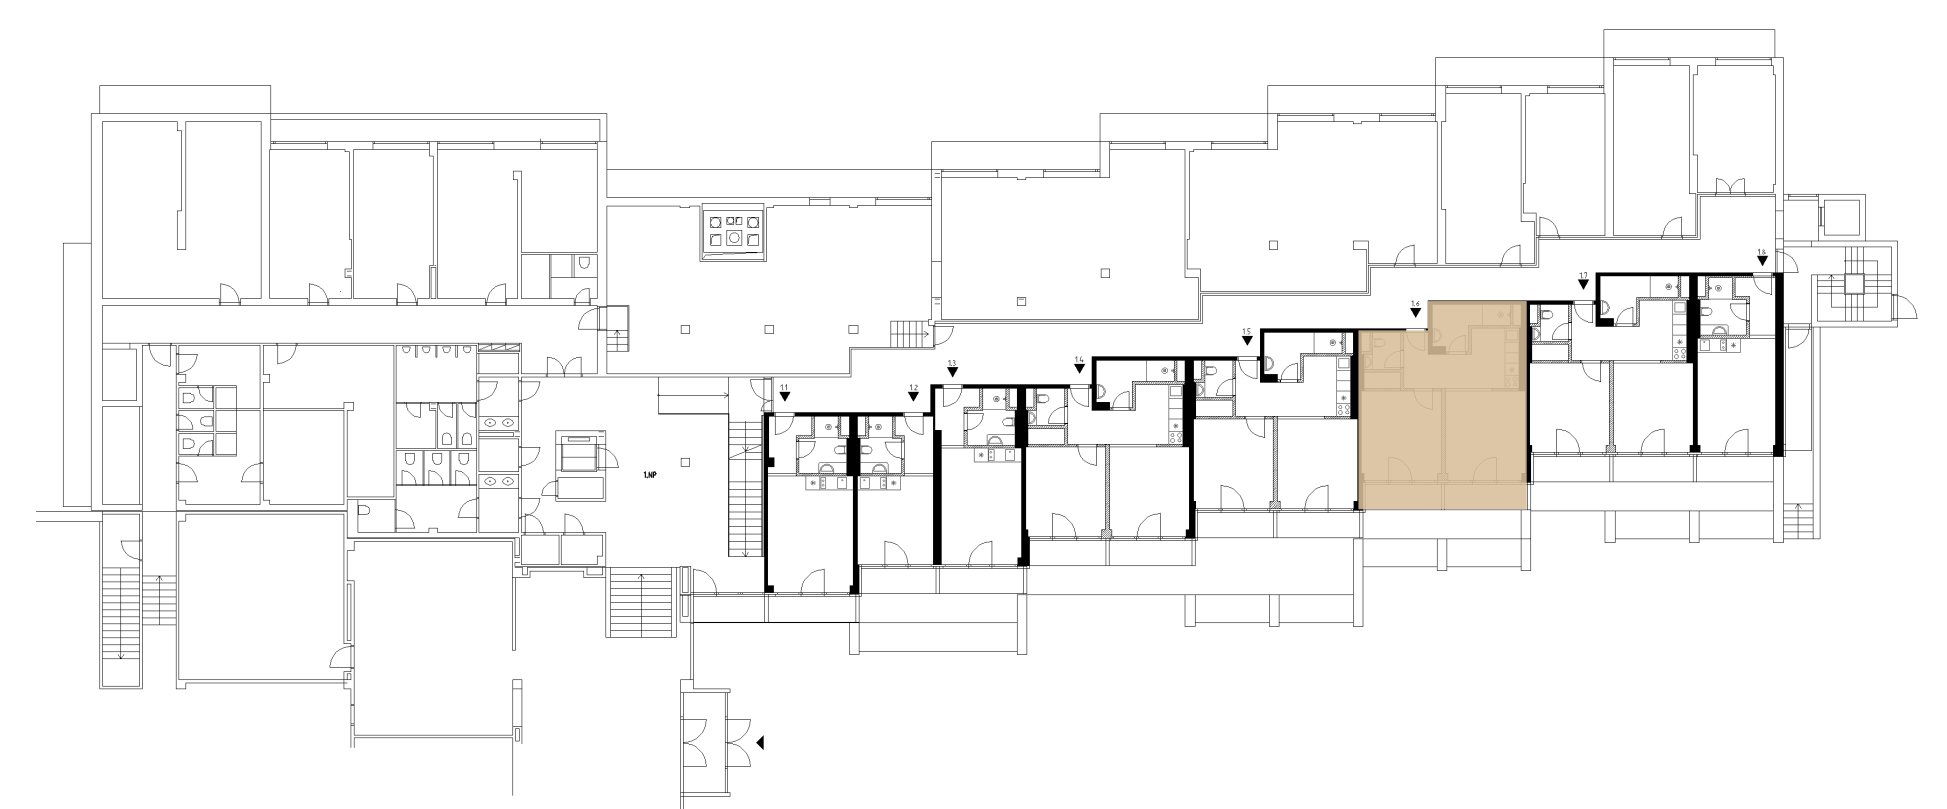

INVESTIČNÍ BYT 106	PODLAŽÍ 1	PLOCHA CELKEM 60,85 m ²	OBYTNÝ PROSTOR 13,22 m ²
CHODBA 10,41 m ²	KOUPELNA 4,64 m ²	WC 2,16 m ²	LOŽNICE 14,23 m ²
			LODŽIE 16,18 m ²

Luha Resort je projekt investičních apartmánů v Luhačovicích a šance pořídit si svůj kousek klidu uprostřed nádherného lázeňského města.