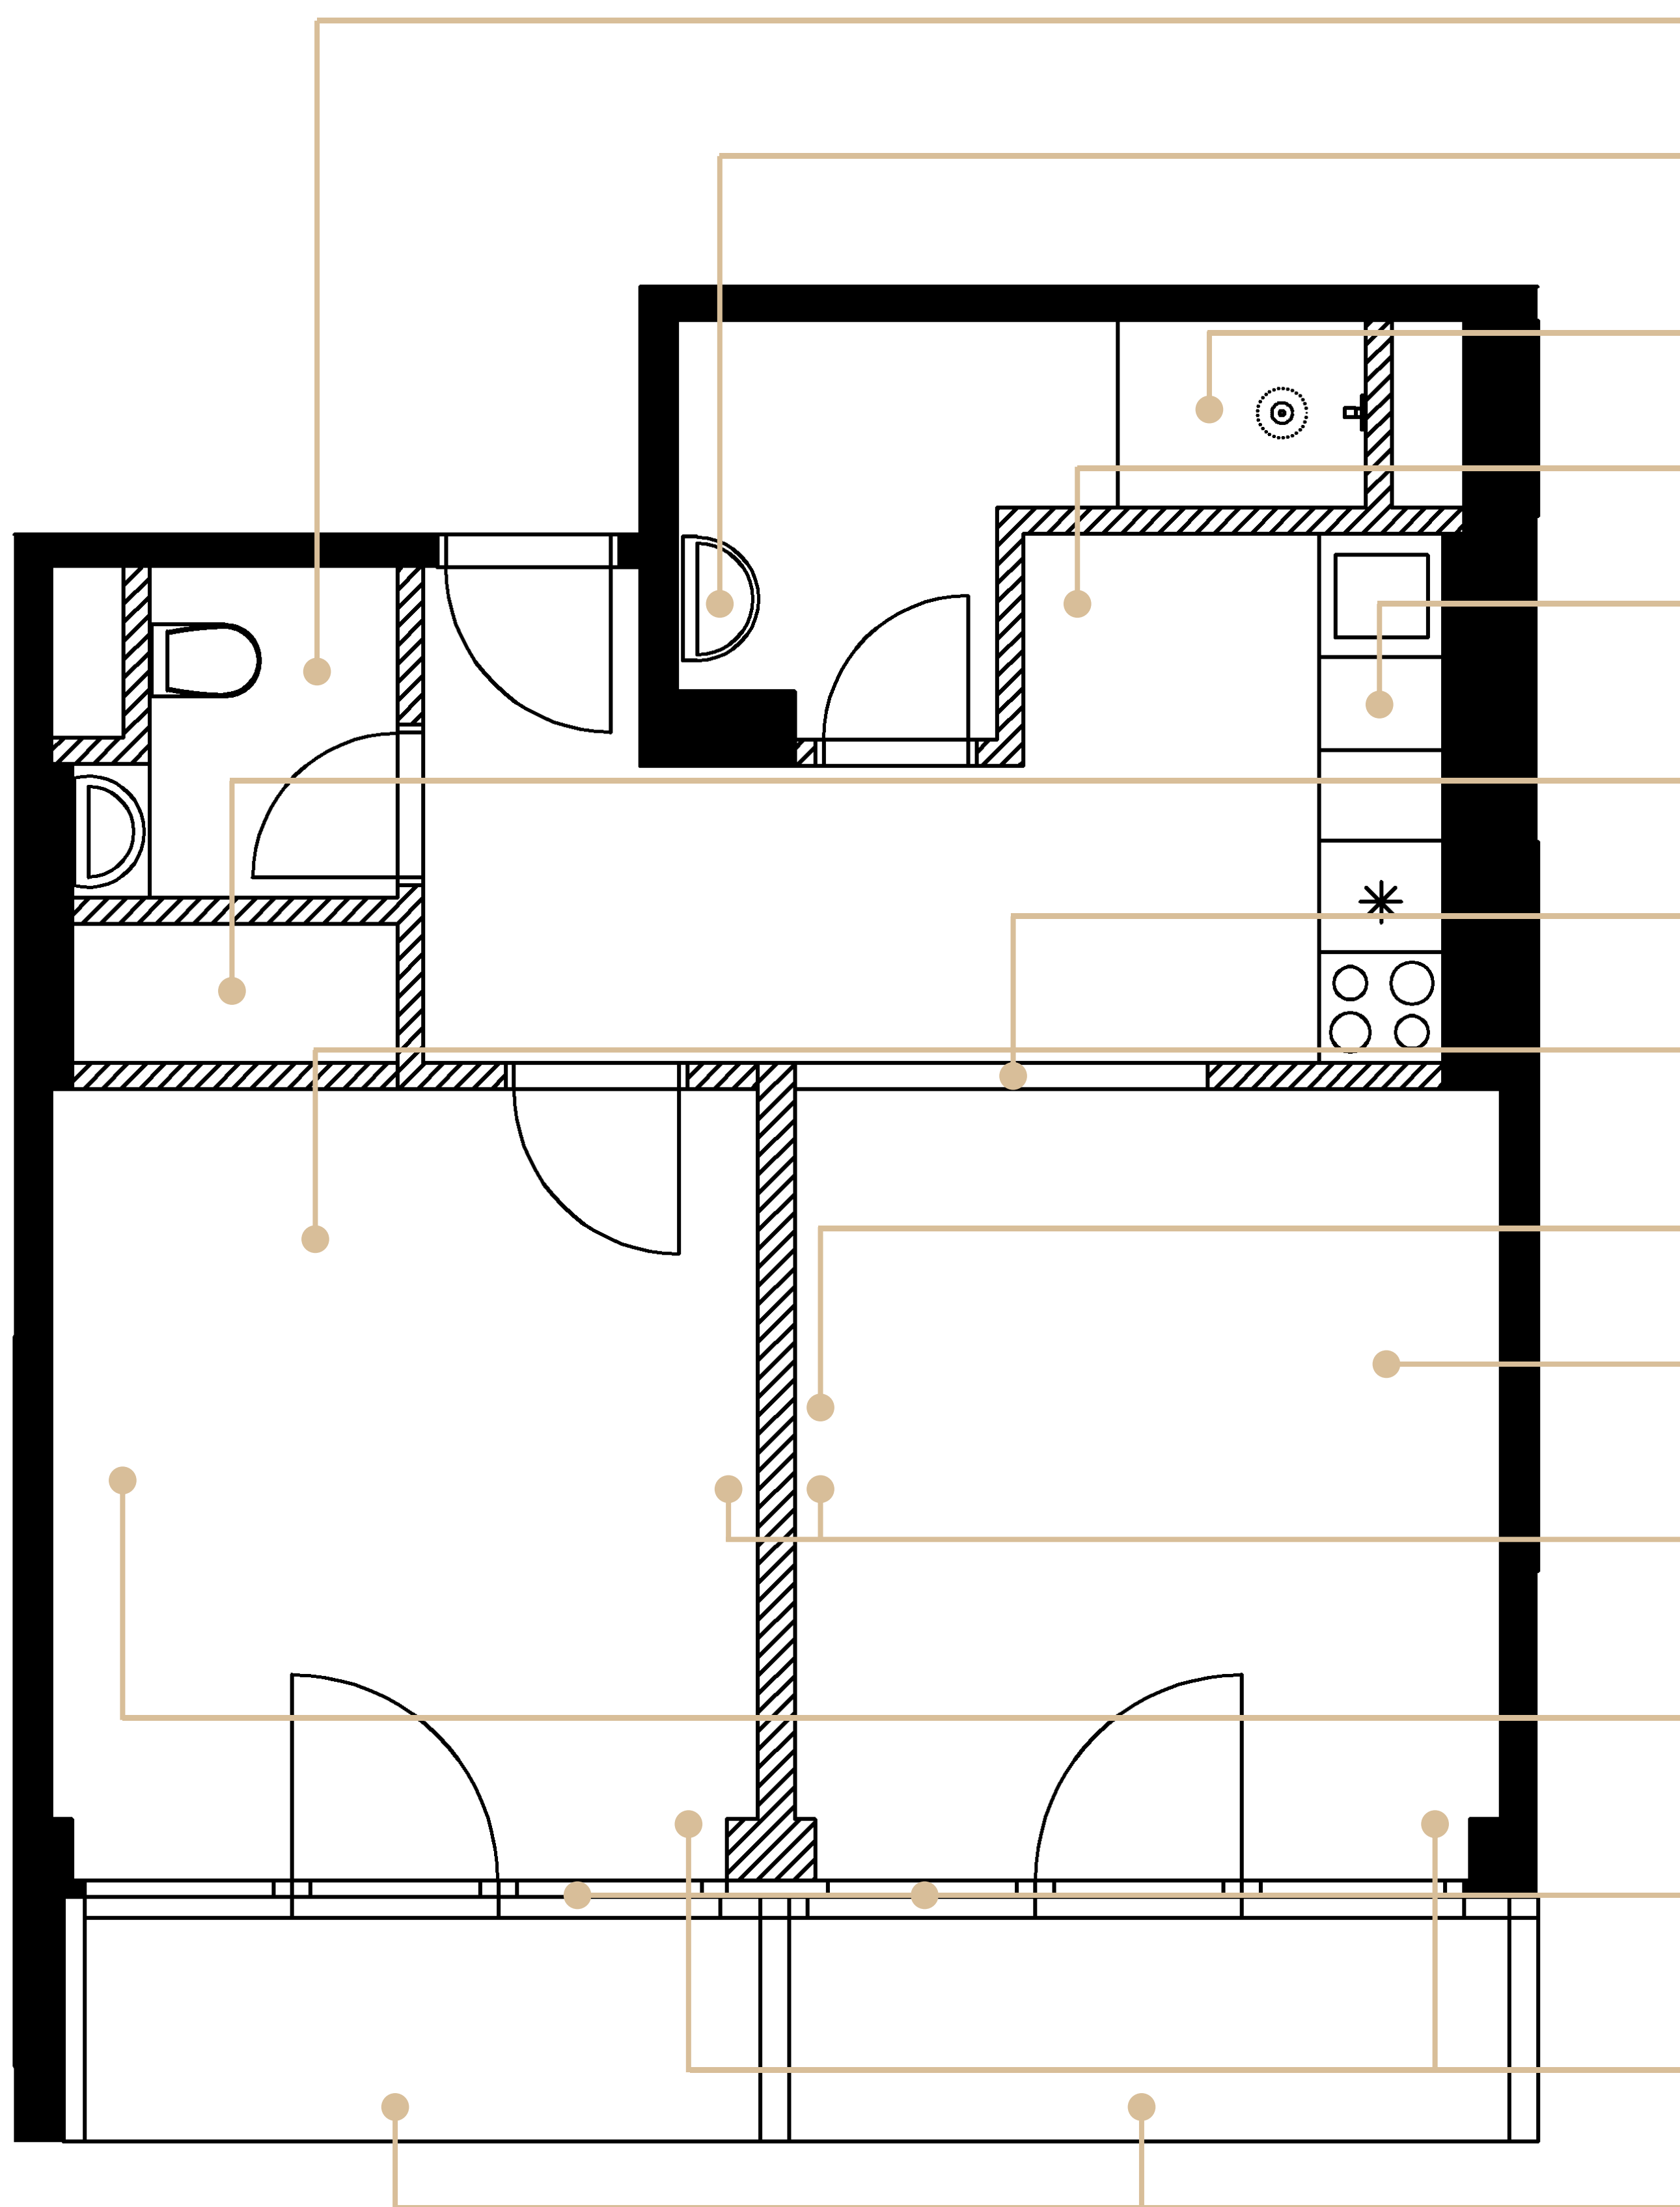

INVESTIČNÍ Apartmán 106

PODLAŽÍ 1

Adresa: Jurkovičova alej 858
763 26 Luhačovice

Kontakt: info@luharesort.cz
+420 603 512 114
www.luharesort.cz

WC S UMYVADLEM

Geberit, ergonomická mísa, pohodlné sedátko, umyvadlo s baterií.

UMYVADLO

Designová koupelna, osvětlené zrcadlo, umyvadlo v dekoru mramoru.

SPRCHOVÝ KOUT

Snížená vanička, litý kámen, skleněná zástěna, tropický déšť.

POSEZENÍ

Designový nábytek, stůl a čtyři židle

KUCHYNĚ

Plně vybavená kuchyně včetně elektroniky. Trouba, lednice, varná deska, dřez, baterie, osvětlená plocha, úložný prostor.

VESTAVNÁ SKŘÍŇ

Prostorná skříň na oblečení.

SKLENĚNÉ POSUVNÉ DVEŘE

Skleněné posuvné dveře v černém hliníkovém rámu.

PODLAHA

Podlaha v dekoru dřeva, která prochází celým bytem a navozuje příjemnou domácí atmosféru.

TV SESTAVA NÁBYTEK

Sestava skříní na stěně.

SEDACÍ SOUPRAVA

Pohodlná rozkládací pohovka. Po rozložení se vytvoří další dvě lůžka.

TV a Wi-Fi

Televize uchycená na stěně. Součástí každého bytu je samostatná Wi-Fi.

POSTEL

Pohodlná postel s prvotřídní matrací a čelem. Součástí postele je i noční stolek.

OKNA

Prosklená stěna opticky zvětšuje pokoj a vytváří tak příjemnou atmosféru v bytě. Okna lze zakrýt závěsem.

TOPENÍ

Byt je vybaven designovým topením.

LODŽIE

Ambientní osvětlení zabudované v zábradlí, možnost využití zásuvky na balkóně.

CENTRÁLNÍ OSVĚTLENÍ

Závěsný lustr, obložení stropu v dekoru dřeva.