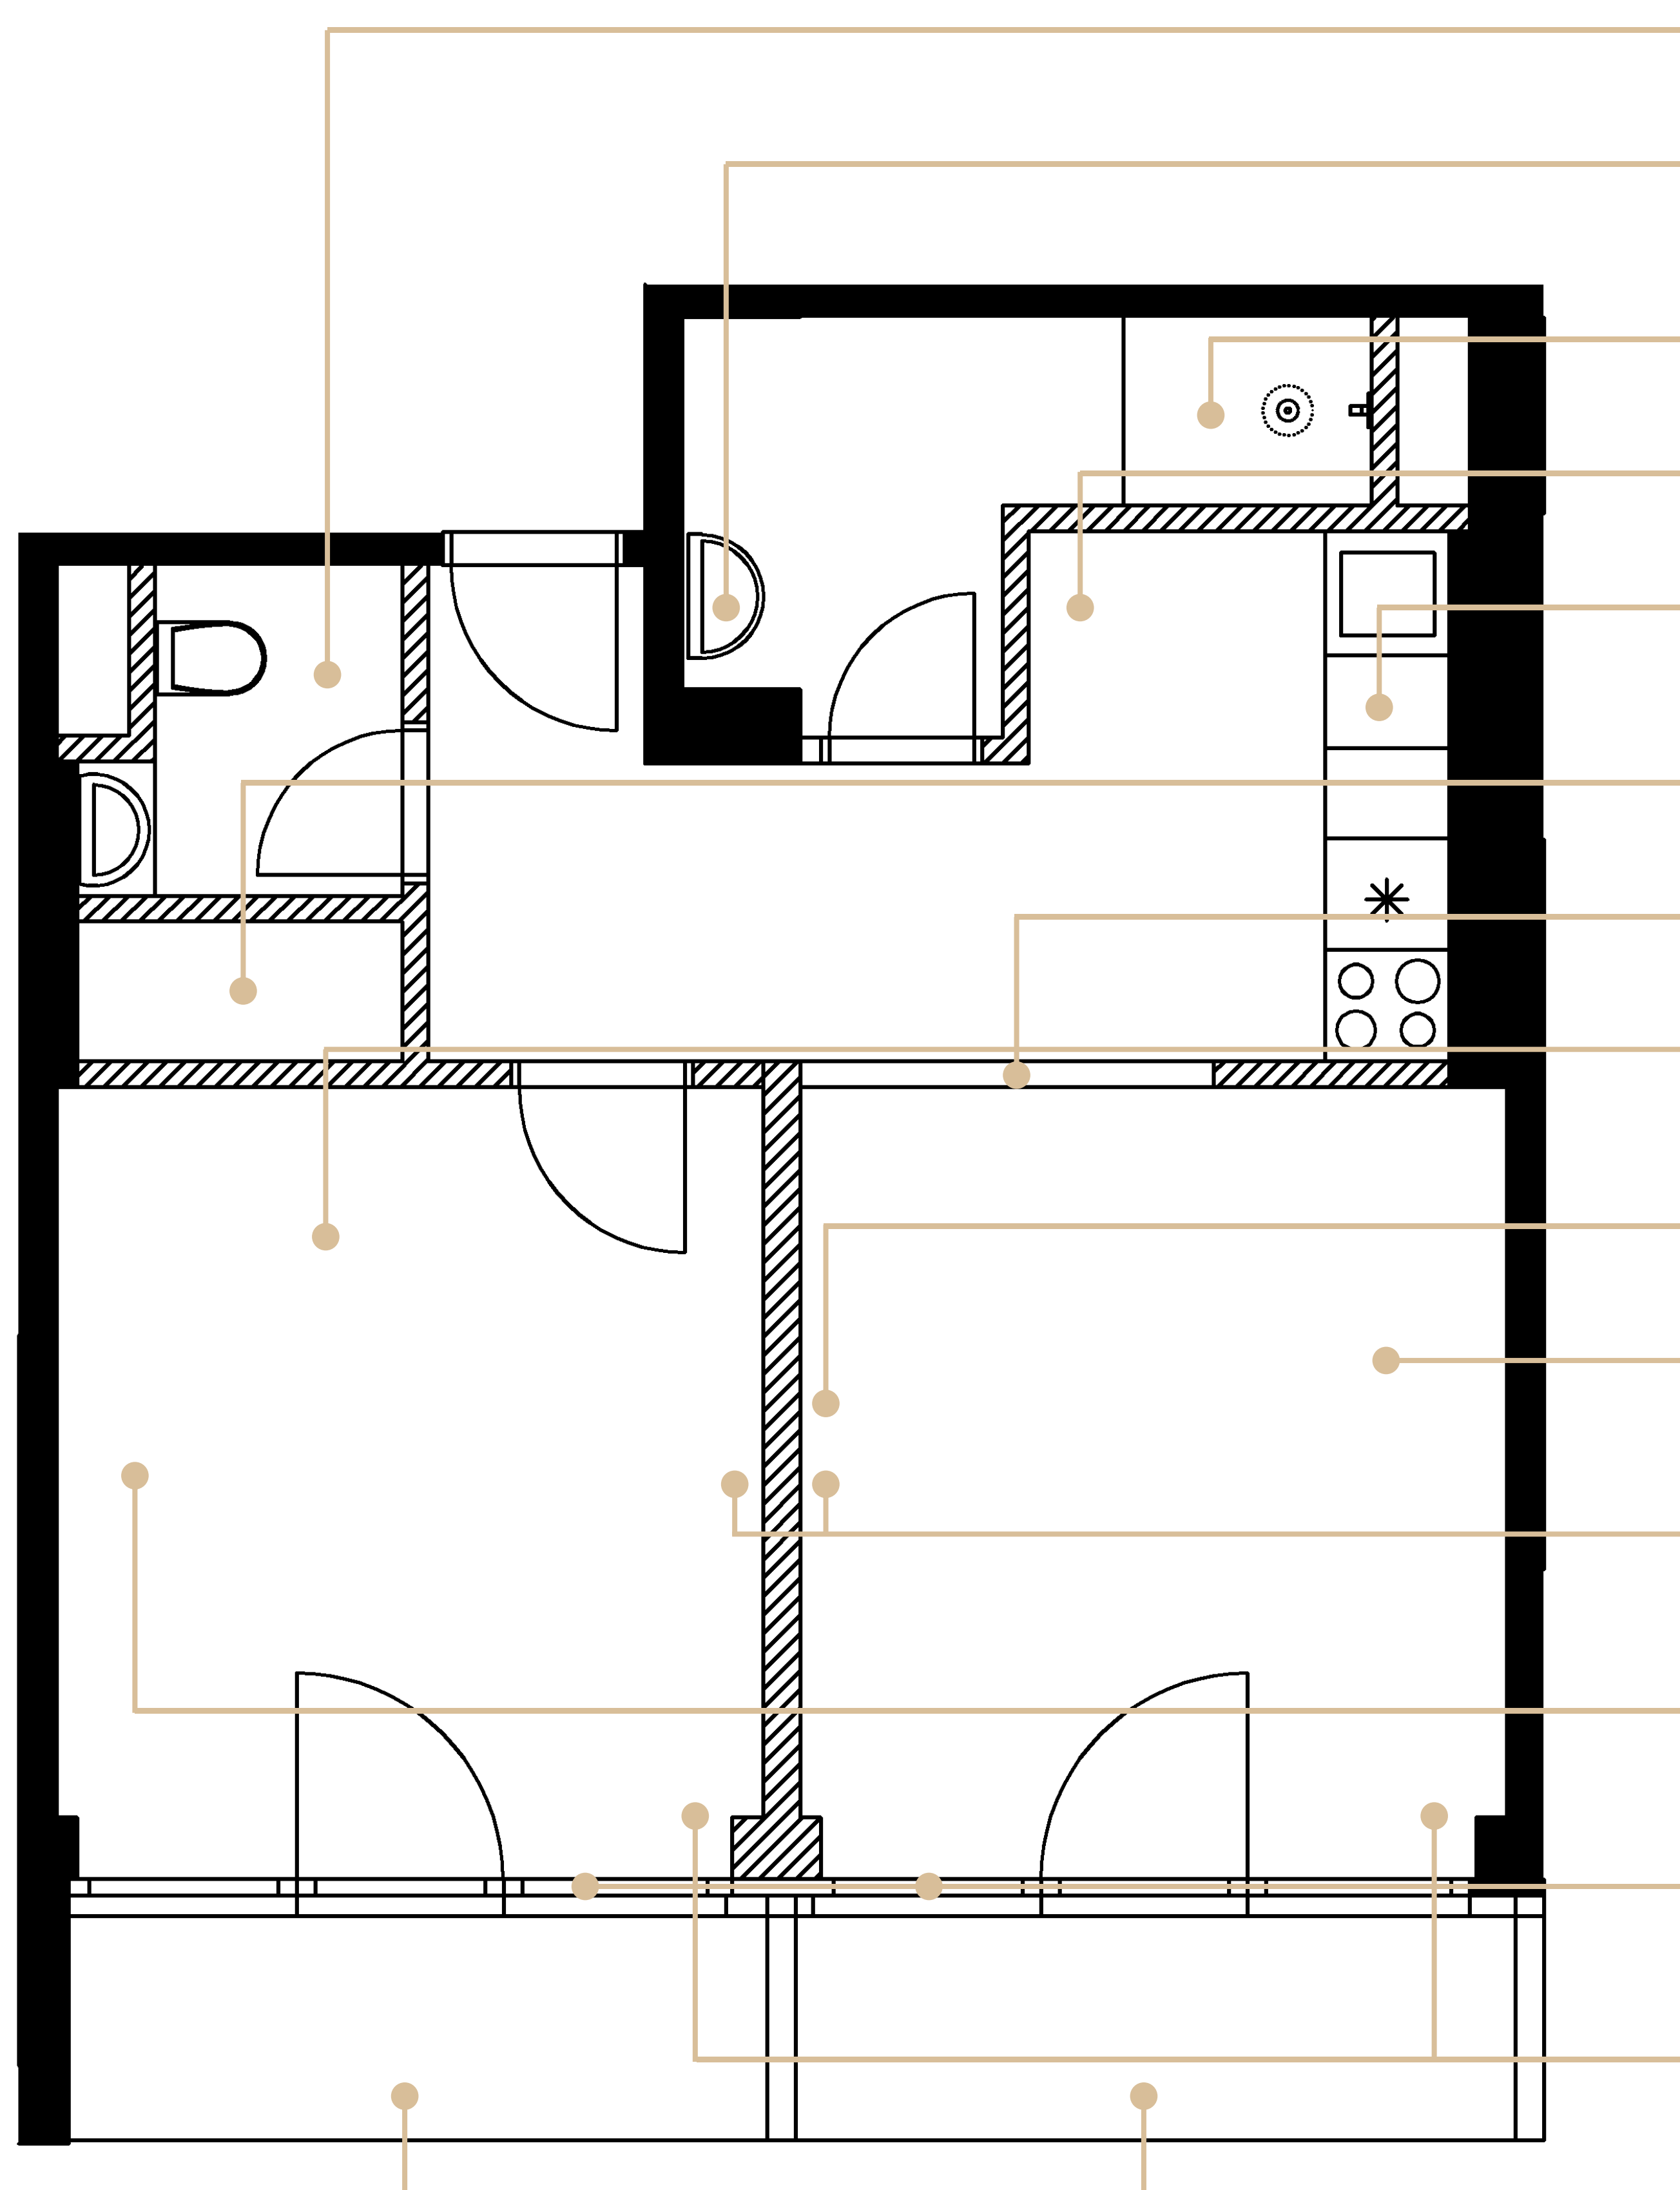

INVESTIČNÍ Apartmán 105

PODLAŽÍ 1

Adresa: Jurkovičova alej 858
763 26 Luhačovice

Kontakt: info@luharesort.cz
+420 603 512 114
www.luharesort.cz

WC S UMYVADLEM

Geberit, ergonomická mísa, pohodlné sedátko, umyvadlo s baterií.

UMYVADLO

Designová koupelna, osvětlené zrcadlo, umyvadlo v dekoru mramoru.

SPRCHOVÝ KOUT

Snížená vanička, litý kámen, skleněná zástěna, tropický déšť.

POSEZENÍ

Designový nábytek, stůl a čtyři židle.

KUCHYNĚ

Plně vybavená kuchyně včetně elektroniky. Trouba, lednice, varná deska, dřez, baterie, osvětlená plocha, úložný prostor.

VESTAVNÁ SKŘÍŇ

Prostorná skříň na oblečení.

SKLENĚNÉ POSUVNÉ DVEŘE

Skleněné posuvné dveře v černém hliníkovém rámu.

PODLAHA

Podlaha v dekoru dřeva, která prochází celým bytem a navozuje příjemnou domácí atmosféru.

TV SESTAVA NÁBYTEK

Sestava skříní na stěně.

SEDACÍ SOUPRAVA

Pohodlná rozkládací pohovka. Po rozložení se vytvoří další dvě lůžka.

TV a Wi-Fi

Televize uchycená na stěně. Součástí každého bytu je samostatná Wi-Fi.

POSTEL

Pohodlná postel s prvotřídní matrací a čelem. Součástí postele je i noční stolek.

OKNA

Prosklená stěna opticky zvětšuje pokoj a vytváří tak příjemnou atmosféru v bytě. Okna lze zakrýt závěsem.

TOPENÍ

Byt je vybaven designovým topením.

LODŽIE

Ambientní osvětlení zabudované v zábradlí, možnost využití zásuvky na balkóně.

CENTRÁLNÍ OSVĚTLENÍ

Závěsný lustr, obložení stropu v dekoru dřeva.