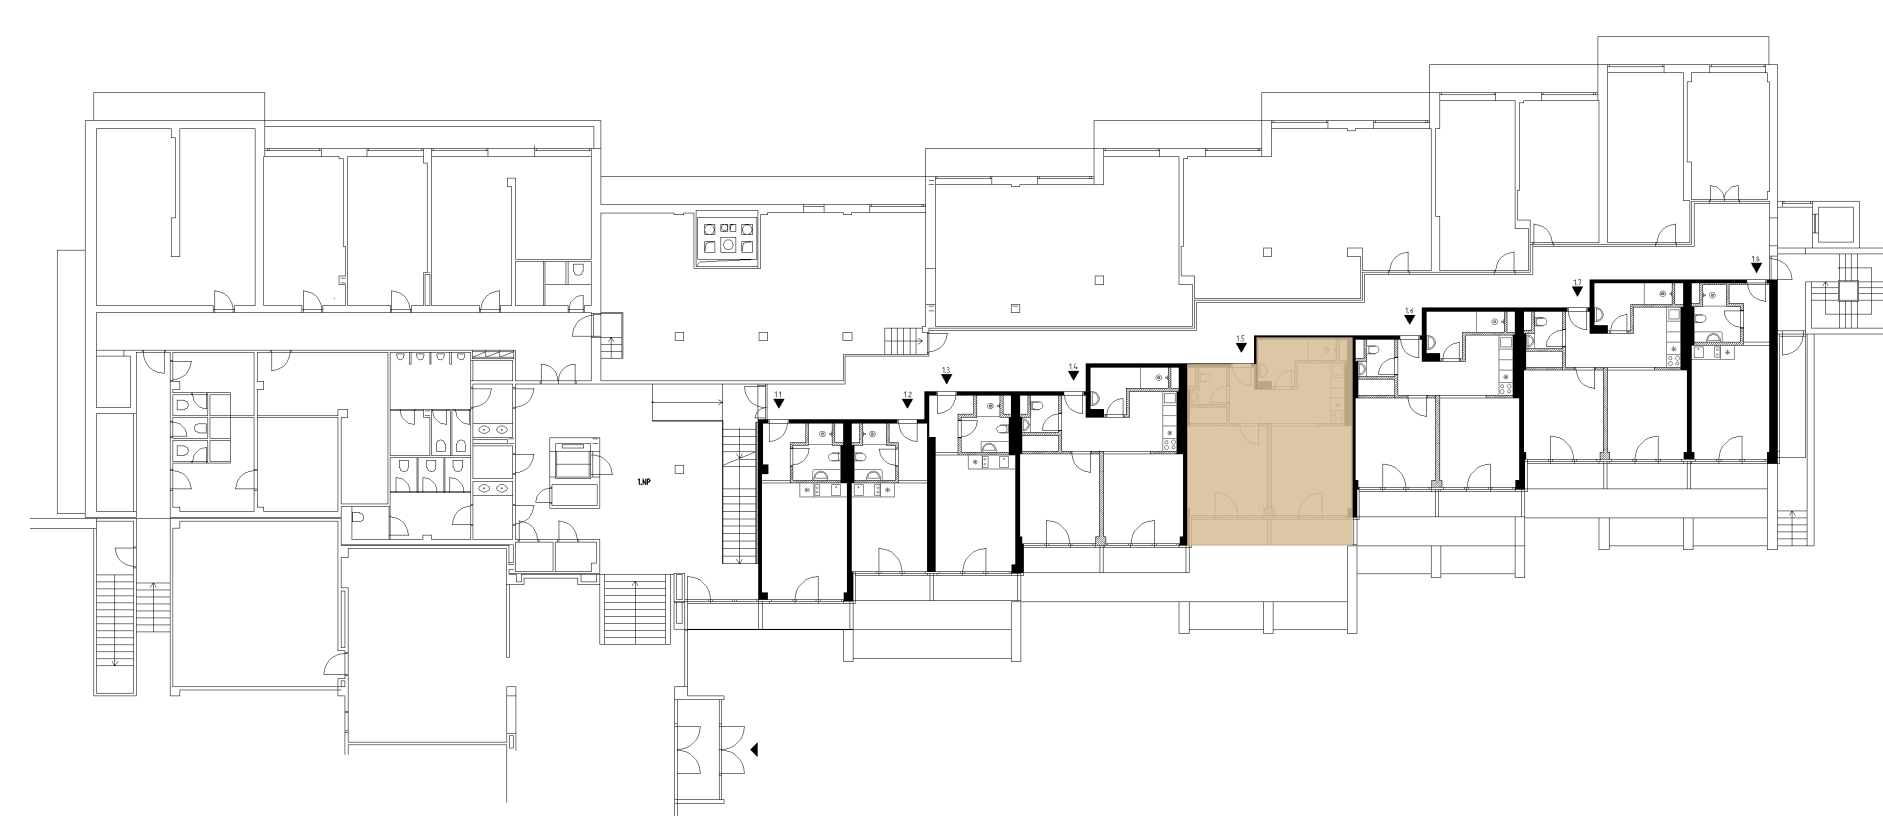

UMYVADLO

Designová koupelna, osvětlené zrcadlo, umyvadlo v dekoru mramoru.

SPRCHOVÝ KOUT

Snížená vanička, litý kámen, skleněná zástěna, tropický déšť.

POSEZENÍ

Designový nábytek, stůl a čtyři židle.

KUCHYNĚ

INVESTIČNÍ BYT
105

PODLAŽÍ
1

PLOCHA CELKEM
69,50 m²

OBYTNÝ PROSTOR
13,23 m²

CHODBA
10,85 m²

KOUPELNA
4,64 m²

WC
2,16 m²

LOŽNICE
14,29 m²