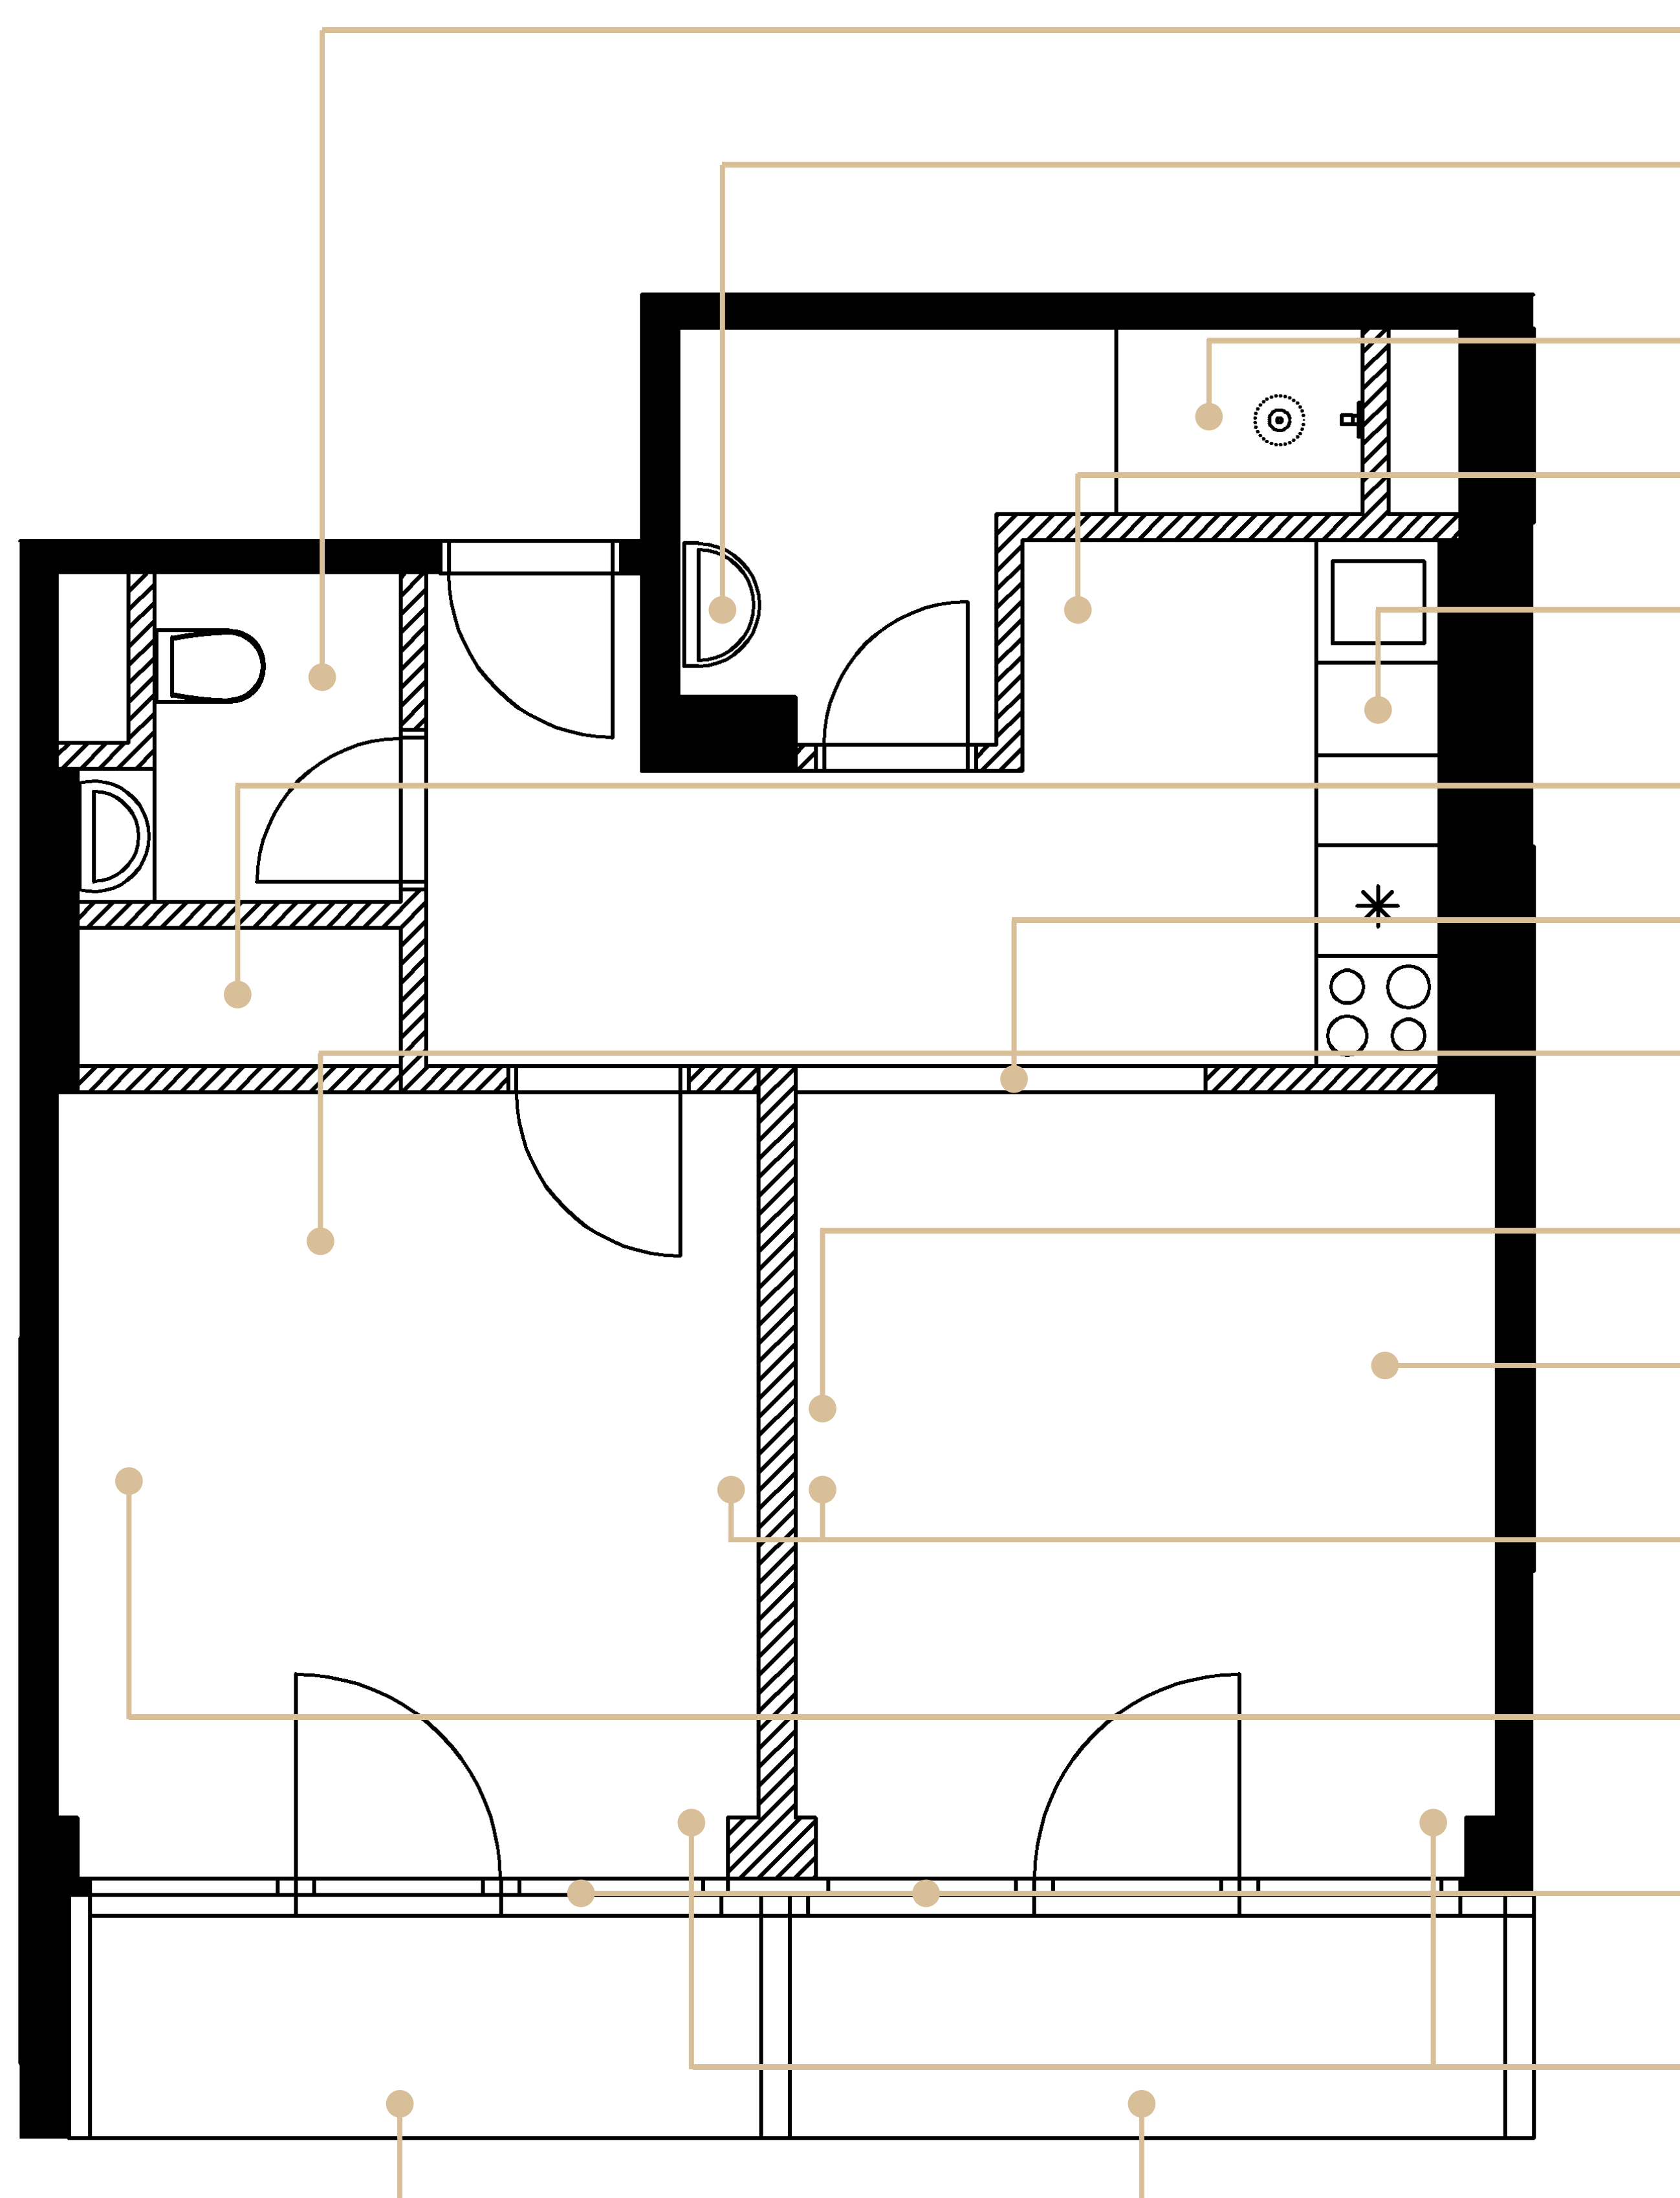

INVESTIČNÍ Apartmán 104

PODLAŽÍ 1

Adresa: Jurkovičova alej 858
763 26 Luhačovice

Kontakt: info@luharesort.cz
+420 603 512 114
www.luharesort.cz

WC S UMYVADLEM

Geberit, ergonomická mísa, pohodlné sedátko, umyvadlo s baterií.

UMYVADLO

Designová koupelna, osvětlené zrcadlo, umyvadlo v dekoru mramoru.

SPRCHOVÝ KOUT

Snížená vanička, litý kámen, skleněná zástěna, tropický déšť.

POSEZENÍ

Designový nábytek, stůl a čtyři židle.

KUCHYNĚ

Plně vybavená kuchyně včetně elektroniky. Trouba, lednice, varná deska, dřez, baterie, osvětlená plocha, úložný prostor.

VESTAVNÁ SKŘÍŇ

Prostorná skříň na oblečení.

SKLENĚNÉ POSUVNÉ DVEŘE

Skleněné posuvné dveře v černém hliníkovém rámu.

PODLAHA

Podlaha v dekoru dřeva, která prochází celým bytem a navozuje příjemnou domácí atmosféru.

TV SESTAVA NÁBYTEK

Sestava skříní na stěně.

SEDACÍ SOUPRAVA

Pohodlná rozkládací pohovka. Po rozložení se vytvoří další dvě lůžka.

TV a Wi-Fi

Televize uchycená na stěně. Součástí každého bytu je samostatná Wi-Fi.

POSTEL

Pohodlná postel s prvotřídní matrací a čelem. Součástí postele je i noční stolek.

OKNA

Prosklená stěna opticky zvětšuje pokoj a vytváří tak příjemnou atmosféru v bytě. Okna lze zakrýt závěsem.

TOPENÍ

Byt je vybaven designovým topením.

LODŽIE

Ambientní osvětlení zabudované v zábradlí, možnost využití zásuvky na balkóně.

CENTRÁLNÍ OSVĚTLENÍ

Závěsný lustr, obložení stropu v dekoru dřeva.