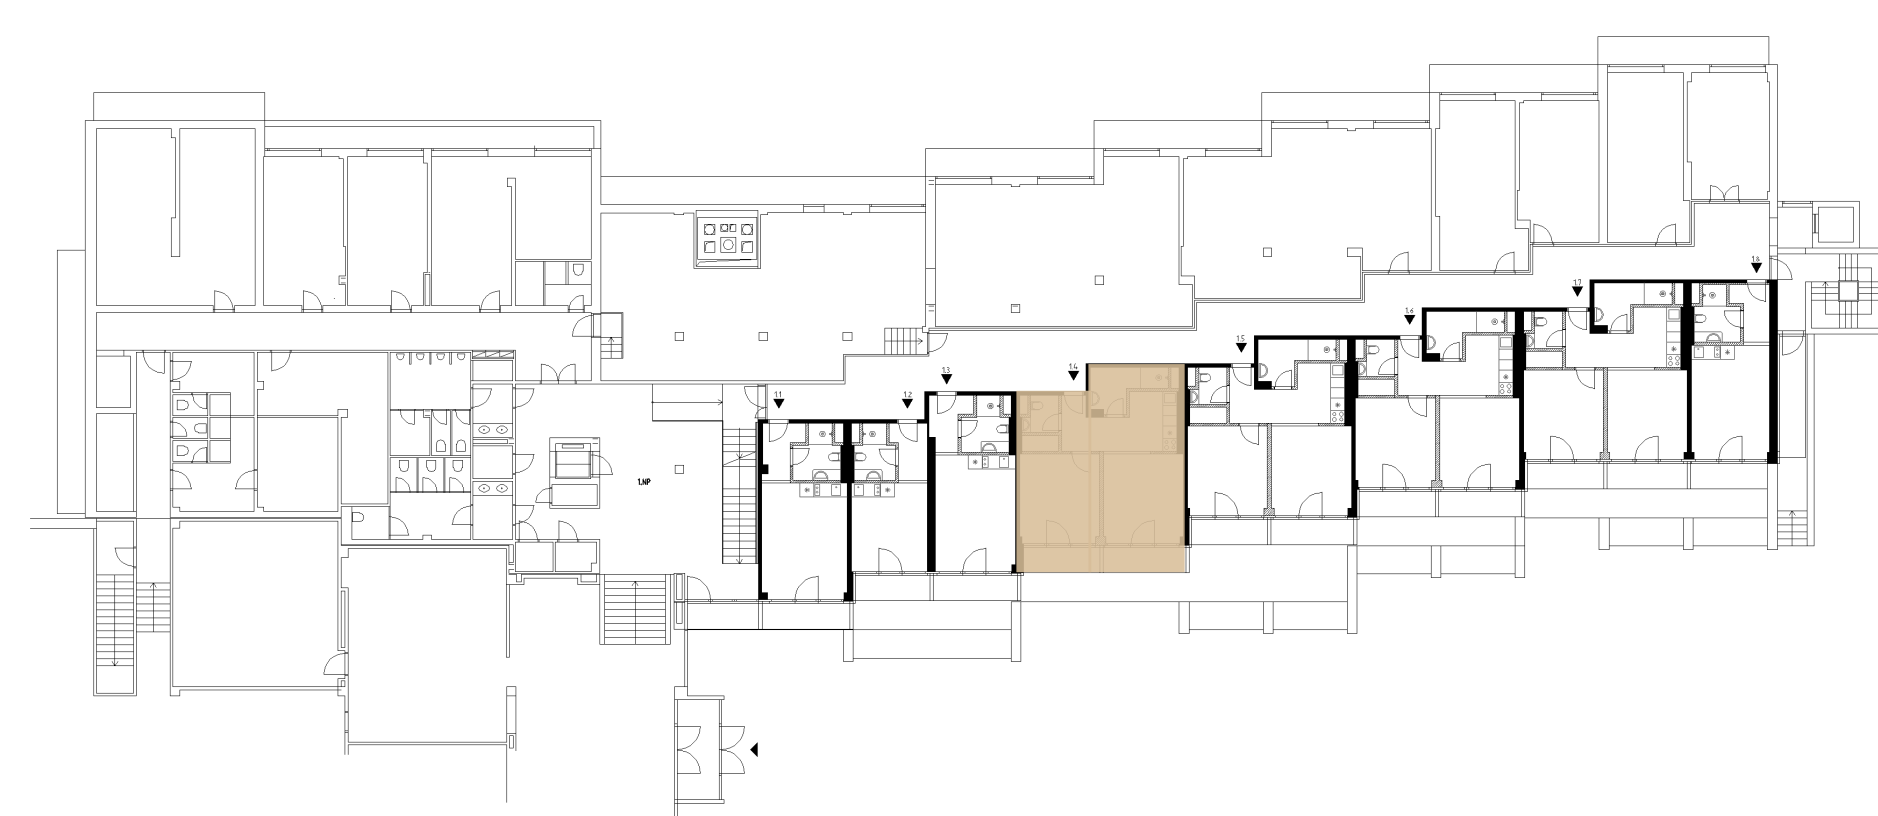

INVESTIČNÍ BYT
104

PODLAŽÍ
1

PLOCHA CELKEM
60,88 m²

OBYTNÝ PROSTOR
12,97 m²

CHODBA
10,66 m²

KOUPELNA
4,64 m²

WC
2,16 m²

LOŽNICE
14,26 m²