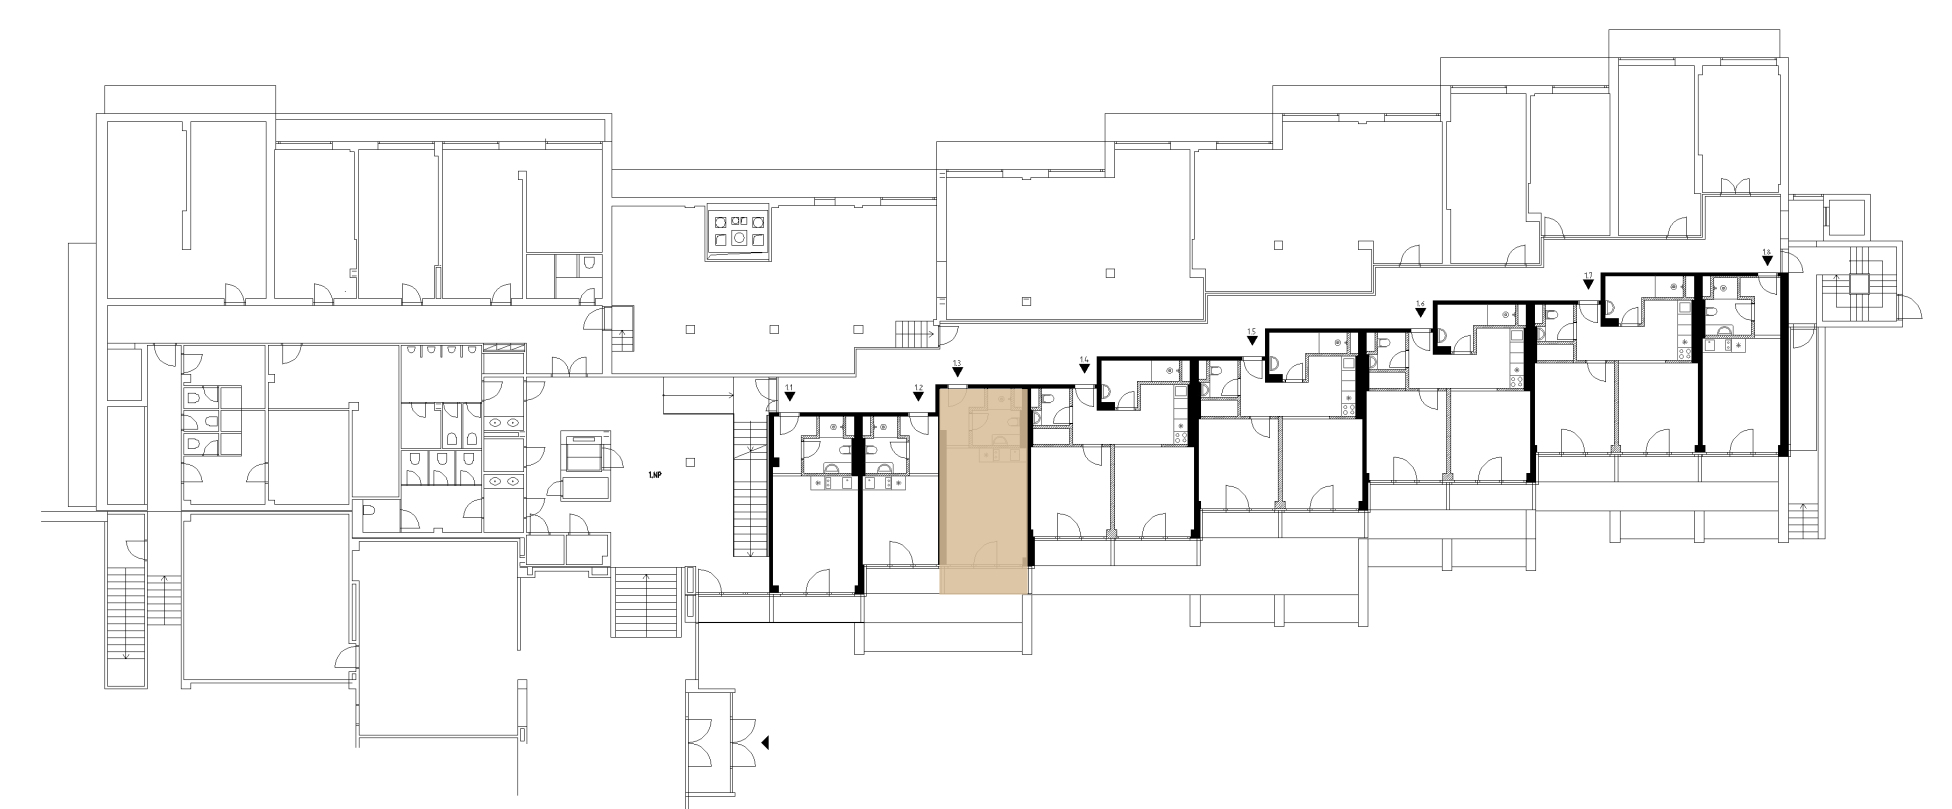

MOŽNOST PŘIPOJENÍ KLIMATIZACE

INVESTIČNÍ BYT
103

PODLAŽÍ
1

PLOCHA CELKEM
32,45 m²

OBYTNÝ PROSTOR
16,99 m²

CHODBA
3,88 m²

KOUPELNA
4,03 m²

LODŽIE
7,55 m²

Luha Resort je projekt investičních apartmánů v Luhačovicích a šance pořídit si svůj kousek klidu uprostřed nádherného lázeňského města.

Luha Resort

Preciznost, kvalita a vztah k místu pro nás byly klíčovými hodnotami nejen při návrhu apartmánů, ale i při výběru materiálů a dodavatelů.

Odhlučněné místnosti

Designový nábytek

Vlastní Wi-Fi síť

Plně vybavená
kuchyně

Vlastní ložie

Spotřebiče a
elektronika

Kvalitní materiály

Ambientní osvětlení

Prémiové zařizovací
předměty

Plně vybavená
koupelna