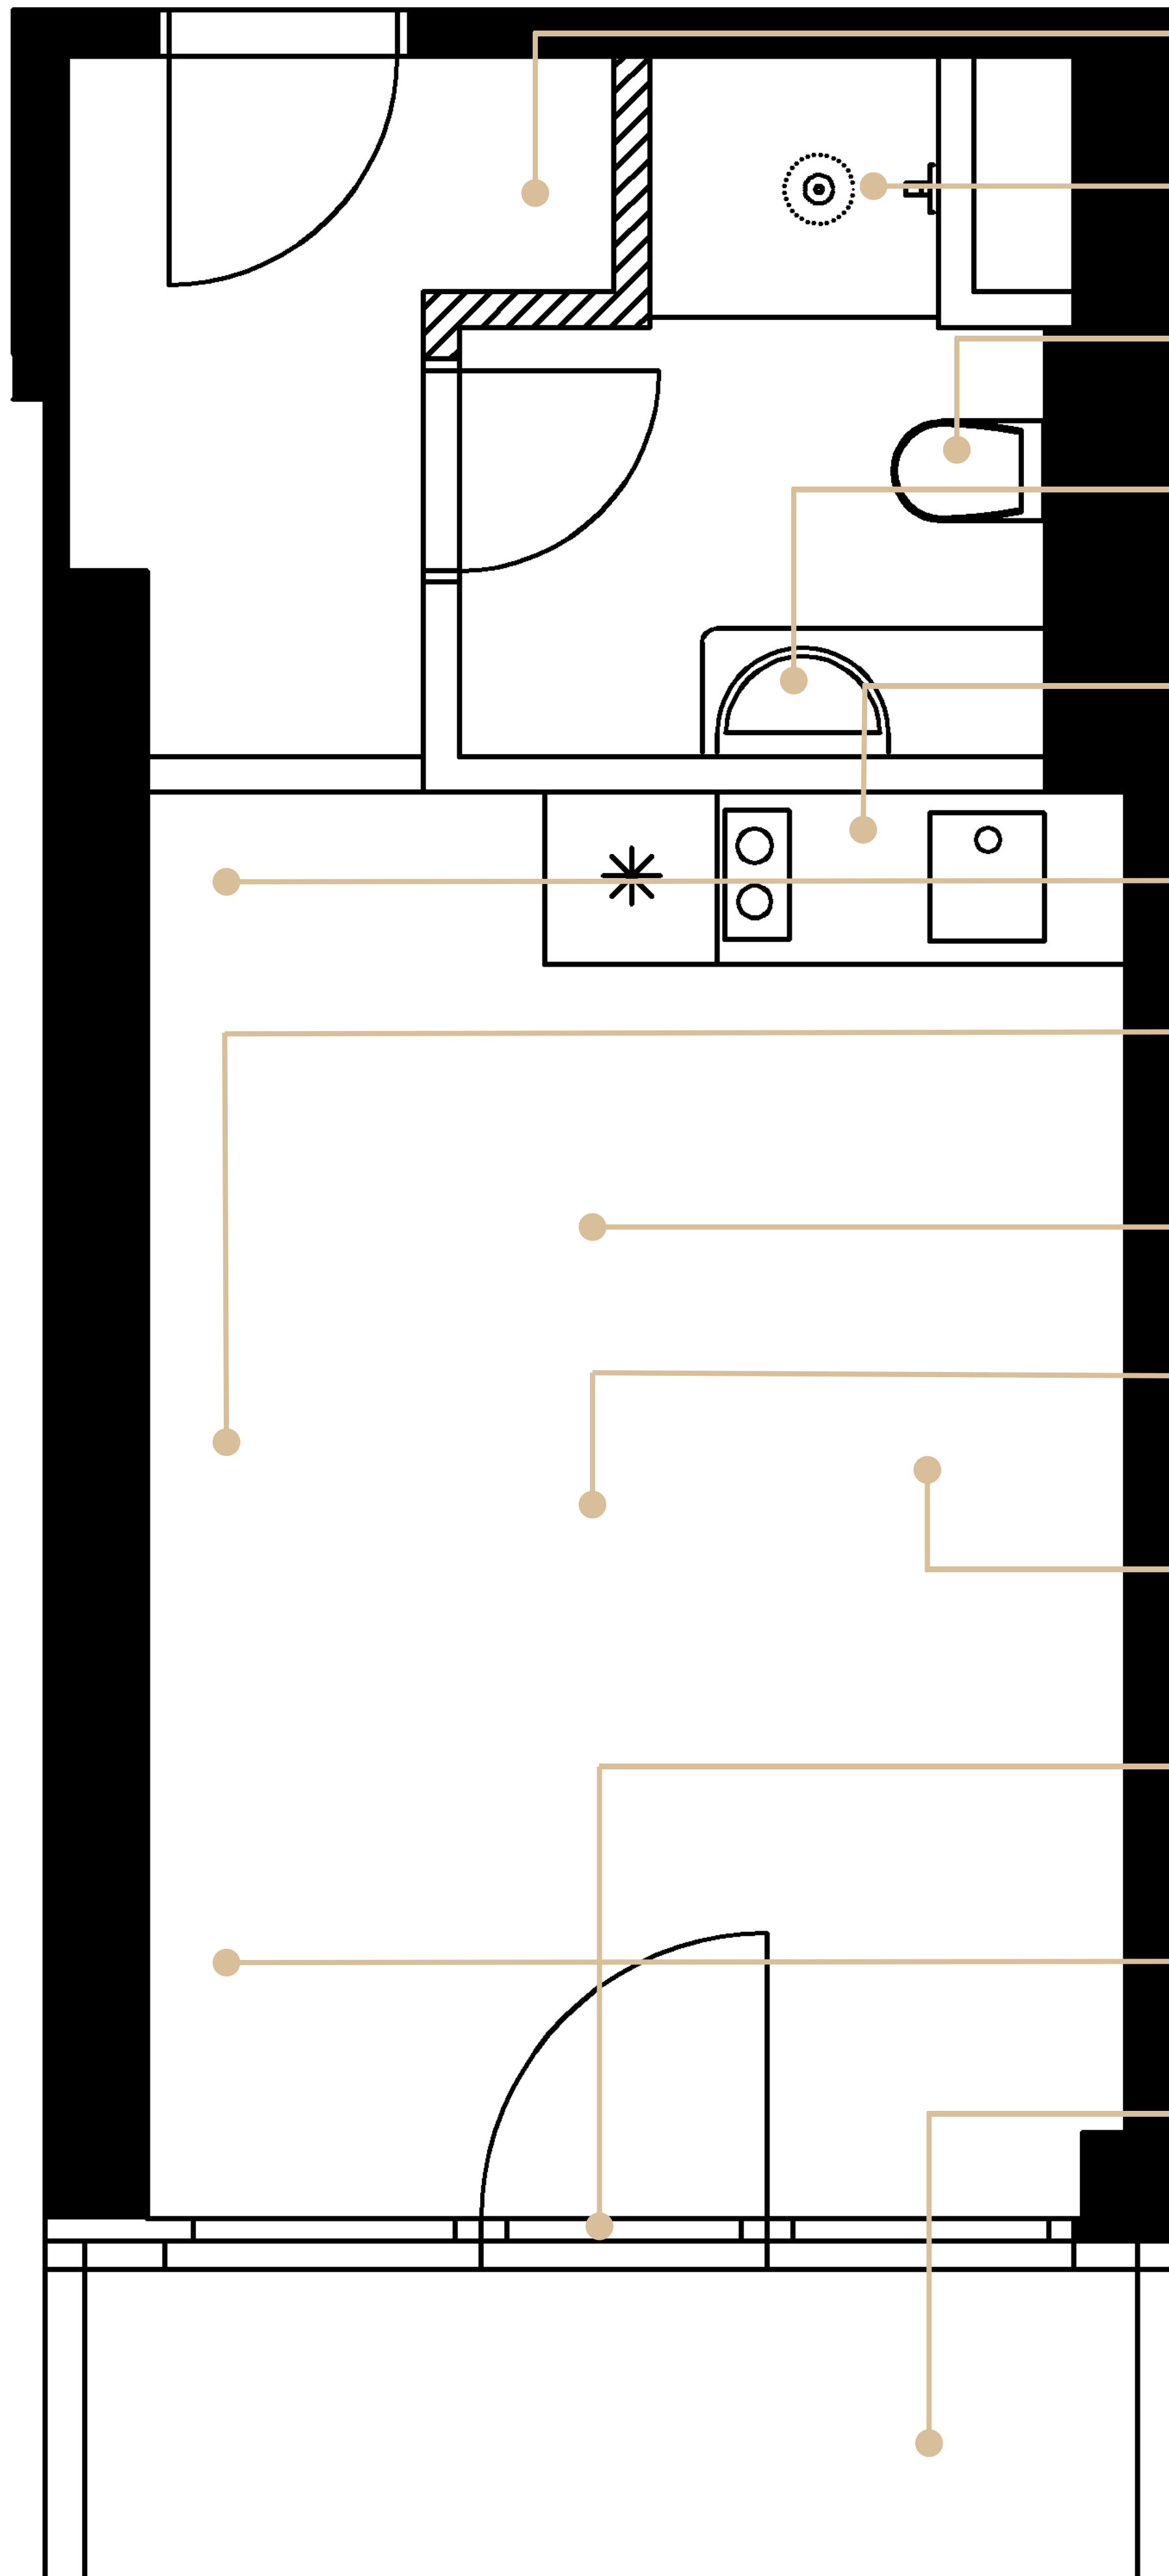

INVESTIČNÍ Apartmán 103

PODLAŽÍ 1

Adresa: Jurkovičova alej 858
763 26 Luhačovice

Kontakt: info@luharesort.cz
+420 603 512 114
www.luharesort.cz

VESTAVNÁ SKŘÍŇ

Prostorná skříň na oblečení.

SPRCHOVÝ KOUT

Snížená vanička, litý kámen, skleněná zástěna, tropický déšť.

WC

Geberit, ergonomická mísa, pohodlné sedátko.

UMYVADLO

Designová koupelna, osvětlené zrcadlo, umyvadlo v dekoru mramoru.

KUCHYNĚ

Plně vybavená kuchyně včetně elektroniky. Trouba, lednice, varná deska, dřez, baterie, osvětlená plocha, úložný prostor.

POSEZENÍ

Designový nábytek, stůl a dvě židle.

POSTEL

Pohodlná postel s prvotřídní matrací a čelem. Součástí postele je i noční stolek.

CENTRÁLNÍ OSVĚTLENÍ

Závěsný lustr, obložení stropu v dekoru dřeva.

PODLAHA