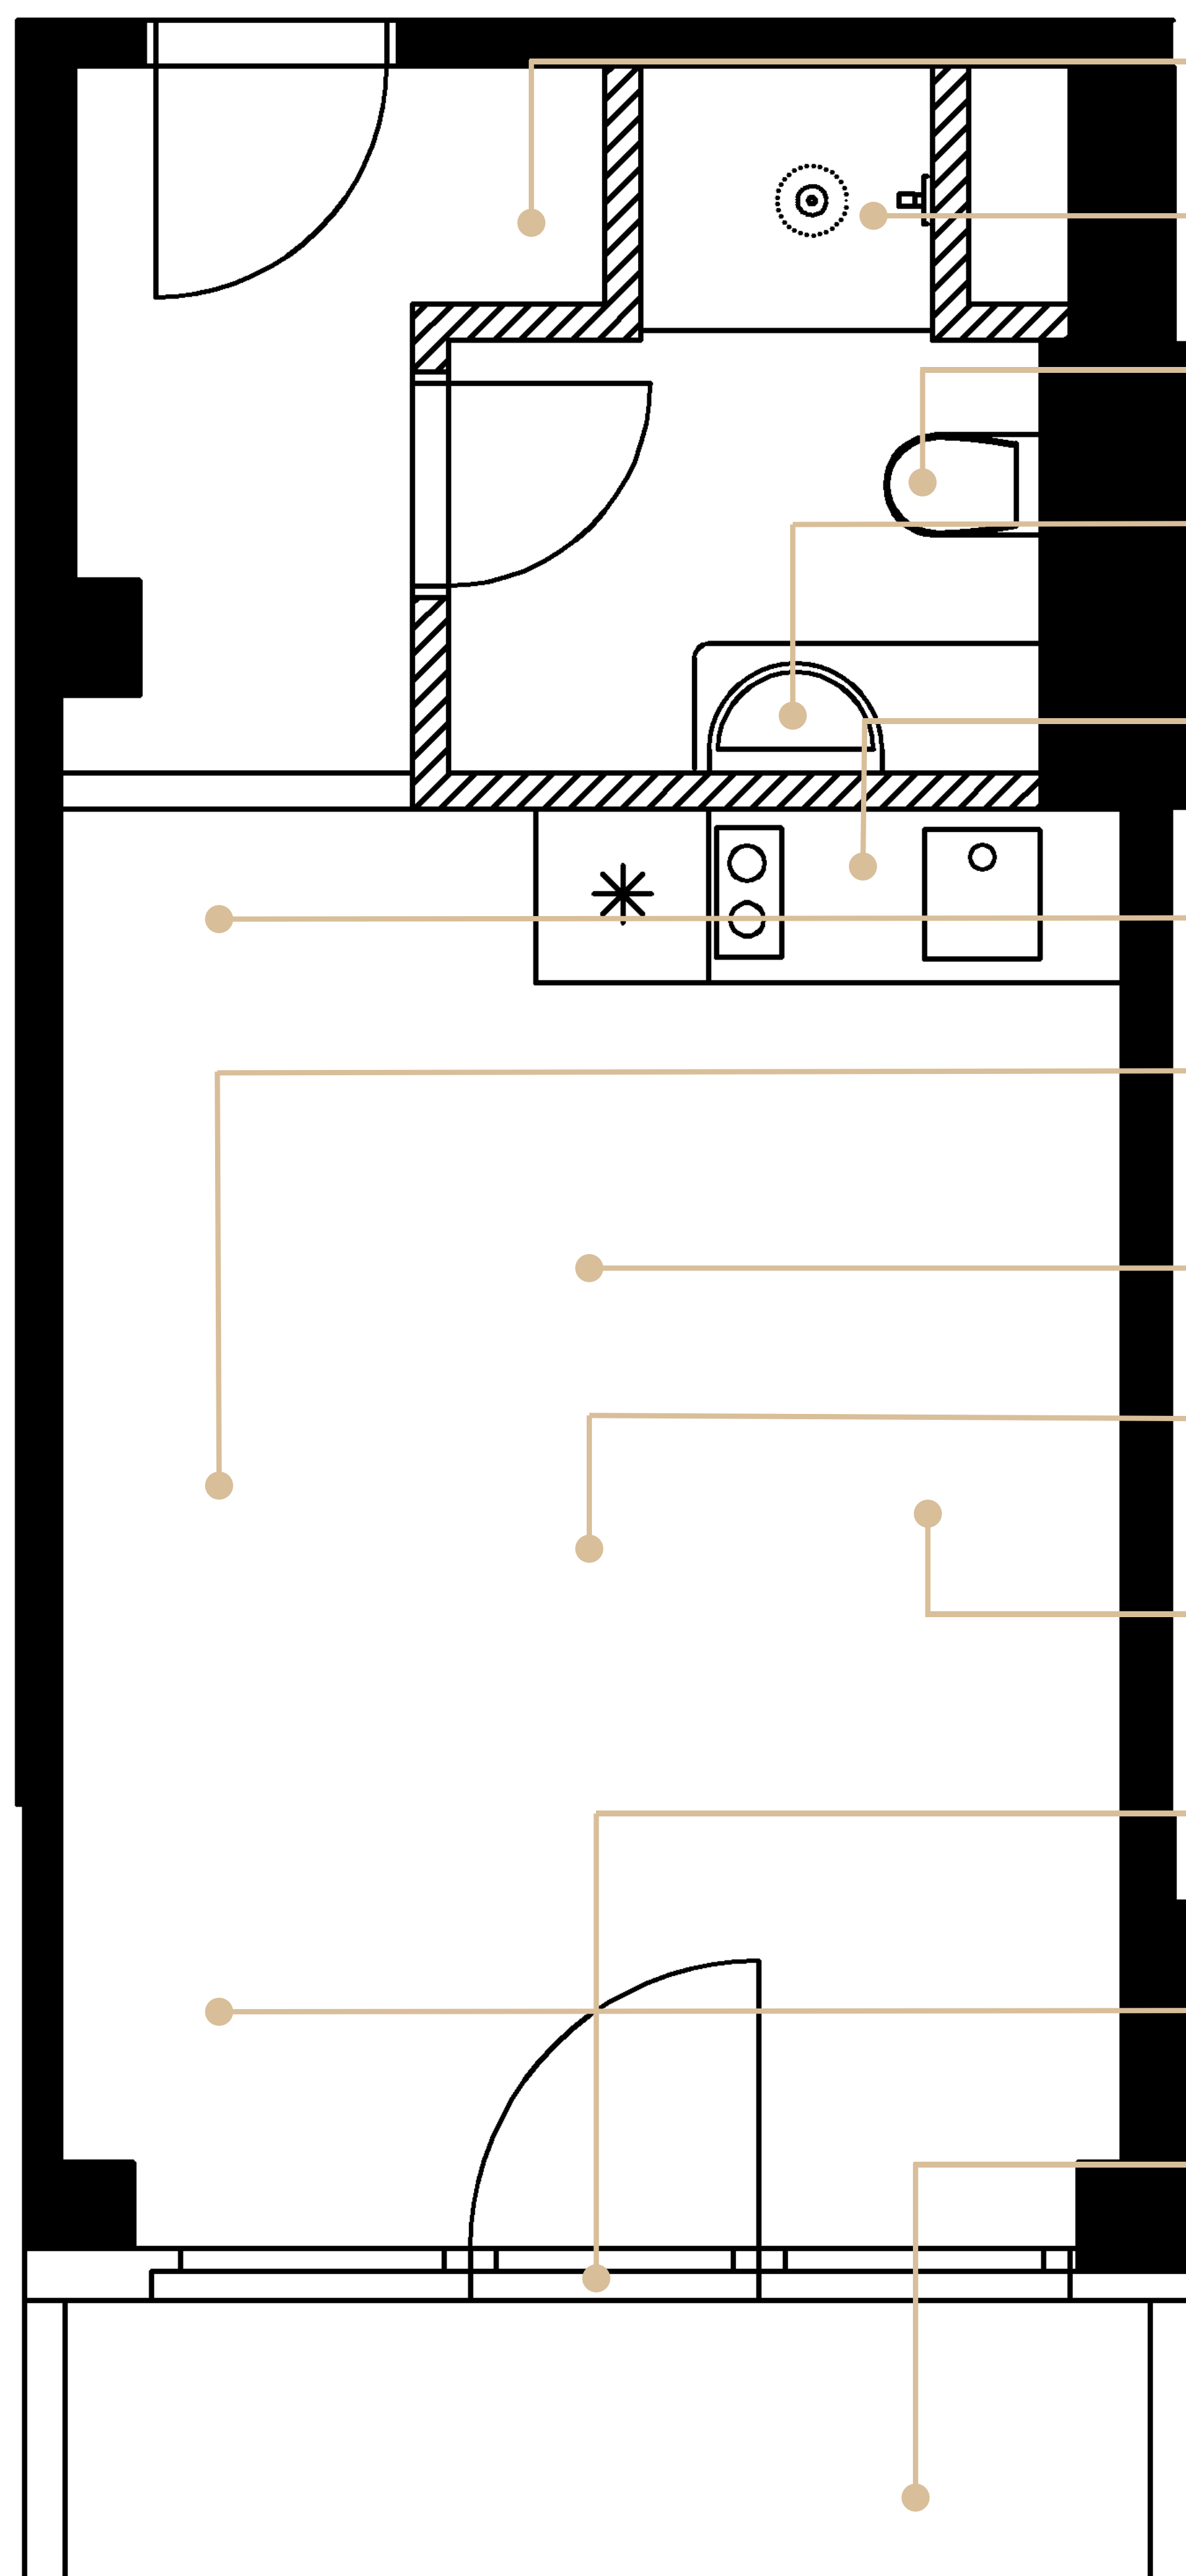

INVESTIČNÍ Apartmán 101

PODLAŽÍ 1

Adresa: Jurkovičova alej 858
763 26 Luhačovice

Kontakt: info@luharesort.cz
+420 603 512 114
www.luharesort.cz

VESTAVNÁ SKŘÍŇ

Prostorná skříň na oblečení.

SPRCHOVÝ KOUT

Snížená vanička, litý kámen, skleněná zástěna, tropický déšť.

WC

Geberit, ergonomická mísa, pohodlné sedátko.

UMYVADLO

Designová koupelna, osvětlené zrcadlo, umyvadlo v dekoru mramoru.

KUCHYNĚ

Plně vybavená kuchyně včetně elektroniky. Trouba, lednice, varná deska, dřez, baterie, osvětlená plocha, úložný prostor.

POSEZENÍ

Designový nábytek, stůl a dvě židle.

POSTEL

Pohodlná postel s prvotřídní matrací a čelem. Součástí postele je i noční stolek.

CENTRÁLNÍ OSVĚTLENÍ

Závěsný lustr, obložení stropu v dekoru dřeva.

PODLAHA