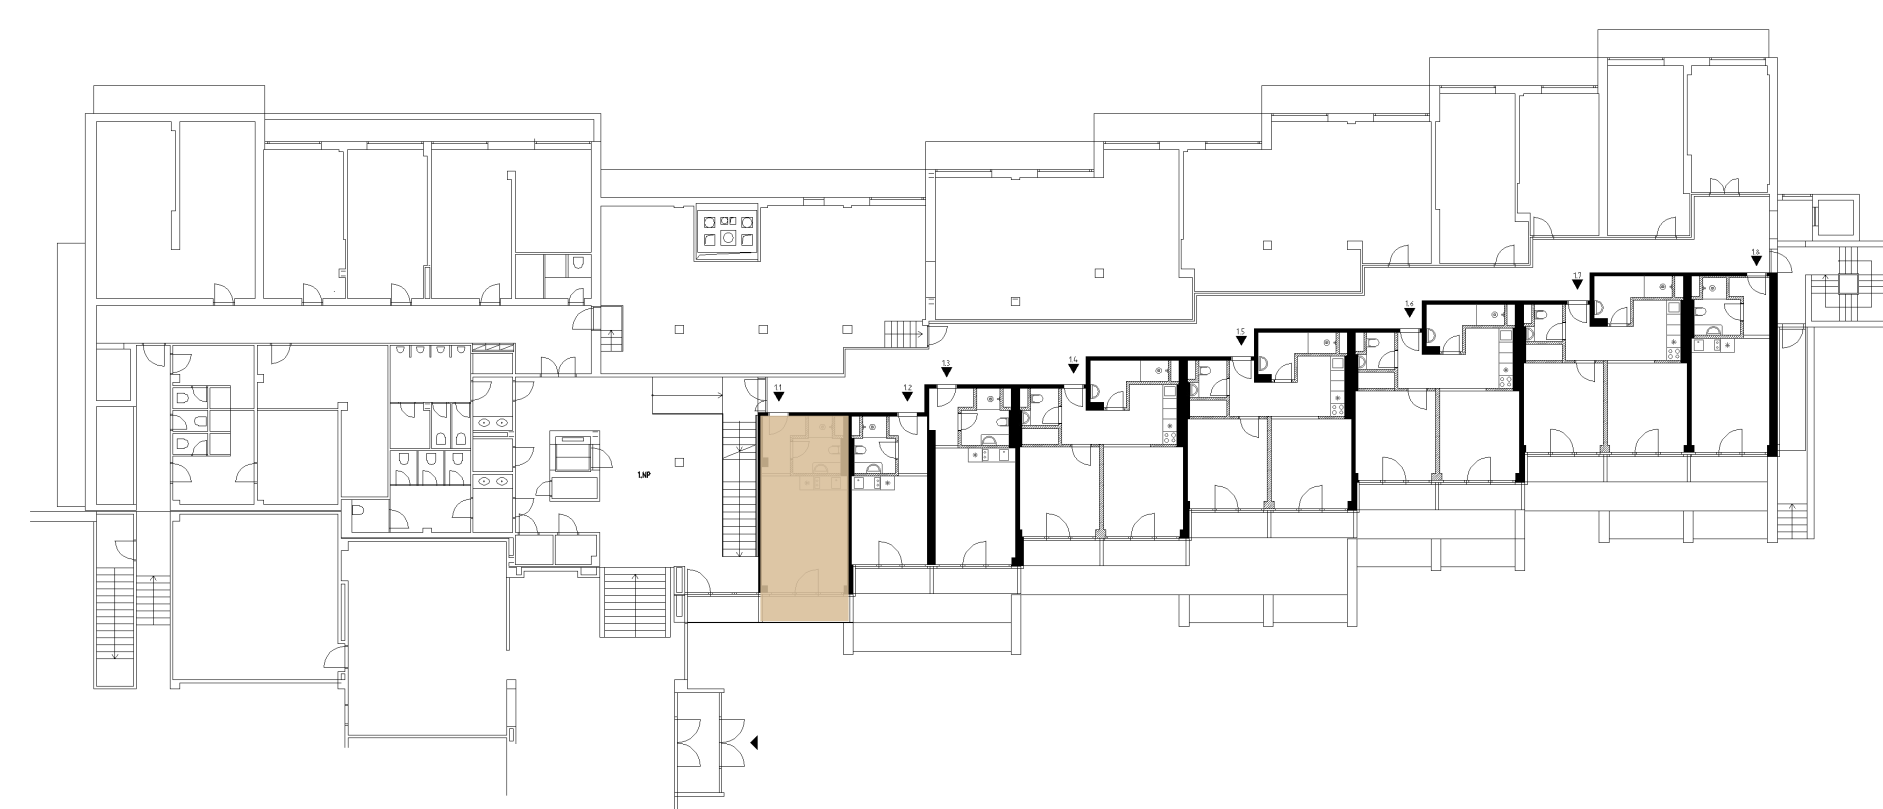

MOŽNOST PŘIPOJENÍ KLIMATIZACE

INVESTIČNÍ BYT
101

PODLAŽÍ
1

PLOCHA CELKEM
29,31 m²

OBYTNÝ PROSTOR
18,21 m²

CHODBA
3,30 m²

KOUPELNA
4,03 m²

LODŽIE
3,77 m²

Luha Resort je projekt investičních apartmánů v Luhačovicích a šance pořídit si svůj kousek klidu uprostřed nádherného lázeňského města.

Luha Resort

Preciznost, kvalita a vztah k místu pro nás byly klíčovými hodnotami nejen při návrhu apartmánů, ale i při výběru materiálů a dodavatelů.

Odhlučněné místnosti

Designový nábytek

Vlastní Wi-Fi síť

Plně vybavená
kuchyně

Vlastní ložie

Spotřebiče a
elektronika

Kvalitní materiály

Ambientní osvětlení

Prémiové zařizovací
předměty

Plně vybavená
koupelna